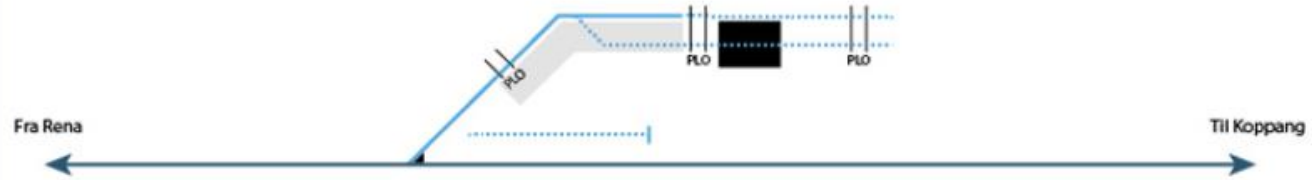

Lastespor		
Spornr.	Dekke	Lengde(m)
Lastespor	Grus, Bark Flis	395

TS	Ankomsttog	Ankomsttid	Dager	Avgangstog	Avgangstid	Dager	Kjøredager							Toglengder	Spor
							Mandag	Tirsdag	Onsdag	Torsdag	Fredag	Lørdag	Søndag		
NT	5352	21:32	Tors	5353	05:20	Fre				x				368/330	Lastespor
NT	5354	14:39	Lør	5355	19:40	Lør						x		350/350	Lastespor
NT	5357	23:10	Søn	5357	07:26	Man							x	304/304	Lastespor
CN	5726	22:30	Lør	5745	09:18	Søn						x		450/450	Lastespor
BLS	44780	07:31	Ons	44781	17:15	Ons			x					360/360	Lastespor
BLS	44782	07:32	Fre	44783	17:14	Fre					x			360/360	Lastespor
TÅB	48307	21:06	Lør	48308	08:06	Søn						x		350/350	Lastespor