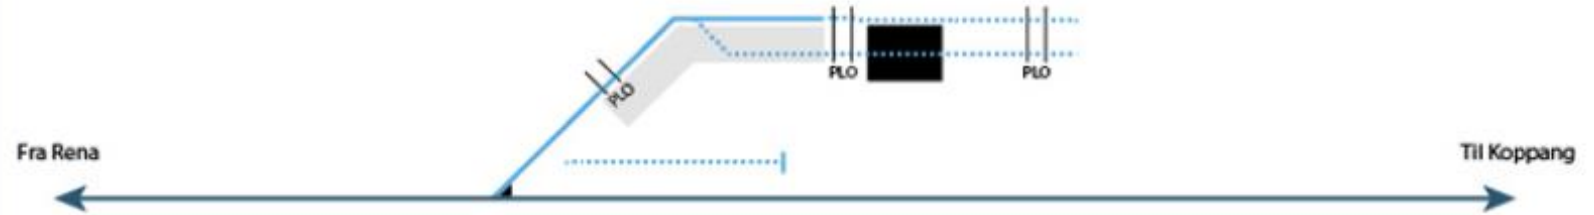

Lastespor		
Spornr.	Dekke	Lengde(m)
Lastespor	Grus, Bark Flis	395

Ankomsttog	Ankomsttid	Dager	Avgangstog	Avgangstid	Dager	Kjøredager							Toglengder	Spor	
						Mandag	Tirsdag	Onsdag	Torsdag	Fredag	Lørdag	Søndag			
5354	15:17	Lør	5355	19:10	Lør							x		355/330	Lastespor
4206	19:25	Lør	4207	23:25	Lør									330/330	
44780	20:35	Ons	44781	14:00	Ons			x						470/470	Lastespor
48307	21:00	Lør	48308	09:45	Søn							x *		320/320	Lastespor