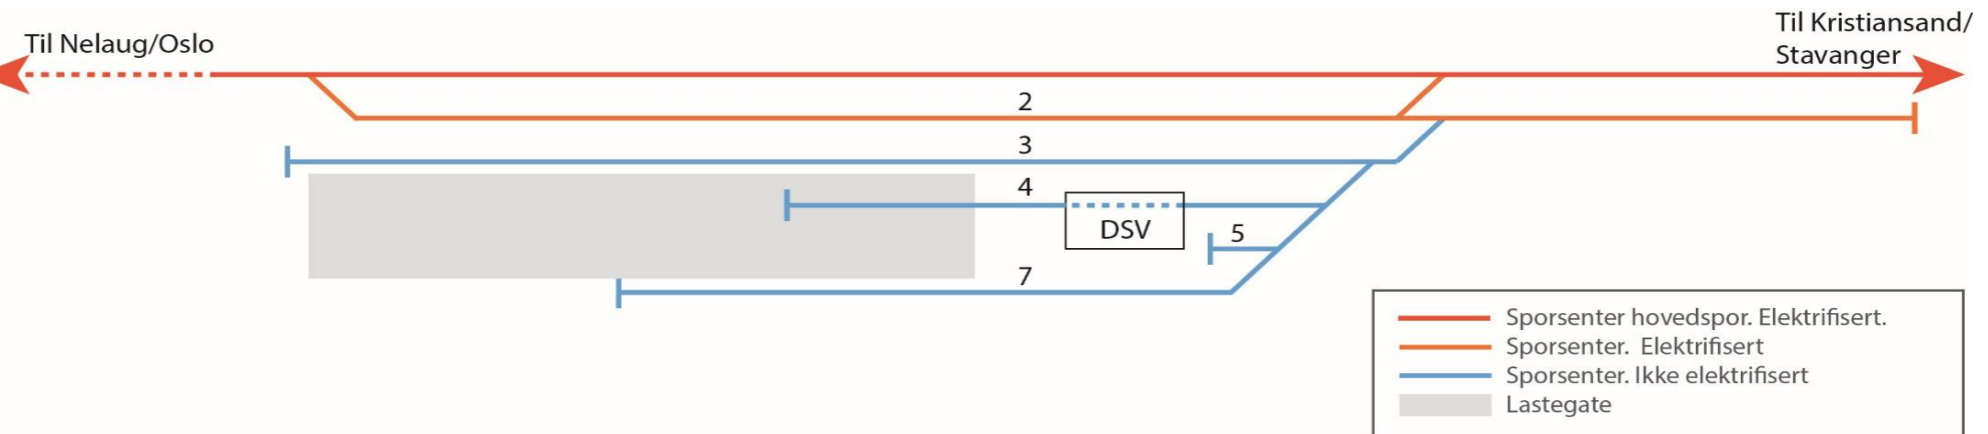

Lastespor		
Spornr.	Type	Lengde(m)
3	Lastespor	800
4	Hensetting	570
5	Lastespor	206

Ankomsttog	Ankomsttid	Dager	Avgangstog	Avgangstid	Dager	Kjøredager							Toglengder	Spor
						Mandag	Tirsdag	Onsdag	Torsdag	Fredag	Lørdag	Søndag		
5801	15:19	Man - Tor	5806	00:26	Tir - Fre	x	x	x	x				150/150	3
5805	22:36	Man - Fre	5804	14:24	Tir - Lør	x	x	x	x	x			150/150	7
5807	00:26	Tirs-fre	5808	01:28	Tirs- Fre		x	x	x	x			100/100	3
5811	02:26	Tirs - Lør	5814 (5820 søn)	22:08	Tirs - Lør/søn		x	x	x	x	x	(x)	150/150	3
5813	01:29	Man	5814	22:08	Man	x							150/150	3