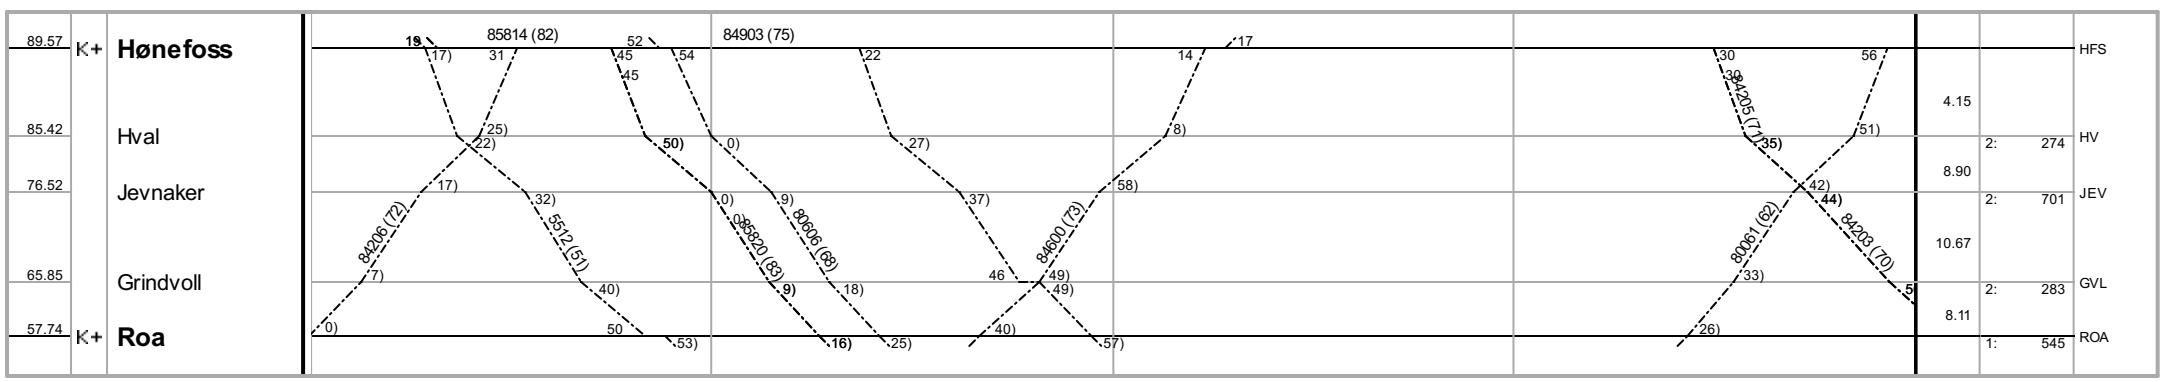

BLAD NR. 5, SKØYEN - OSLO S - GJØVIK

BLAD NR. 5, SKØYEN - OSLO S - GJØVIK

km fra Oslo S	08	09	10	11	12	Km mellom	Spor		
123.83						8.73	2:	312	GJØ
119.38								NYG	
115.10								BRK	
111.70								RAU	
106.55								RVO	
100.89								EIN	
91.73								KUT	
81.78								BLI	
81.23								BLE	
71.92								Jaren	JAR
69.60	Nordtangen	NTA							
67.84	Gran Bp.	GRN							
67.66	Gran	GRA							
64.70	Bjerge Bp.	BJG							
61.13	Lunner	LU							
60.91	Lunner Bp.	LNE							
57.74	K+ Roa	ROA							
53.39	Grua	GRU							
49.11	Bjorgeseter	BSR							
45.57	Harestua	HST							
44.03	Monsrud	MON							
40.83	Stryken	SY							
36.85	Jensrud	JEN							
32.07	Hakadal	HAK							
30.35	Våringskollen	VAR							
27.73	Åneby	ÅBY							
24.26	Nittedal	NIT							
19.34	Movatt	MVT							
17.68	Snippen	SNI							
15.85	Sandermosen	SDM							
10.28	Kjelsås	KJE							
8.13	Nydalen	NYD							
6.82	K+ Grefsen	GRE							
4.96	Tøyen Bp.A	TØN							
4.45	Tøyen	TØY							
1.22	H-sign 214	214							
0.27	Oslo S	OSL							
1.40	Nationaltheatret	NTH							
2.29	Elisenberg Bp A	ELI							
4.38	Skøyen	SKØ							

89.57	K+ Hønefoss	HFS
85.42	Hval	HV
76.52	Jevnaker	JEV
65.85	Grindvoll	GVL
57.74	K+ Roa	ROA

6.82	K+ Grefsen	GRE
7.33	K+ Alnabru	ALB

178.47	Tonsåsen s.sp	TON
147.91	Dokka	DOK
140.20	Odnas s.sp	ODS
124.16	Hovs.sp	HOV
105.28	Raufoss Amm.Fabr. s.sp	RAF
100.89	Eina	EIN