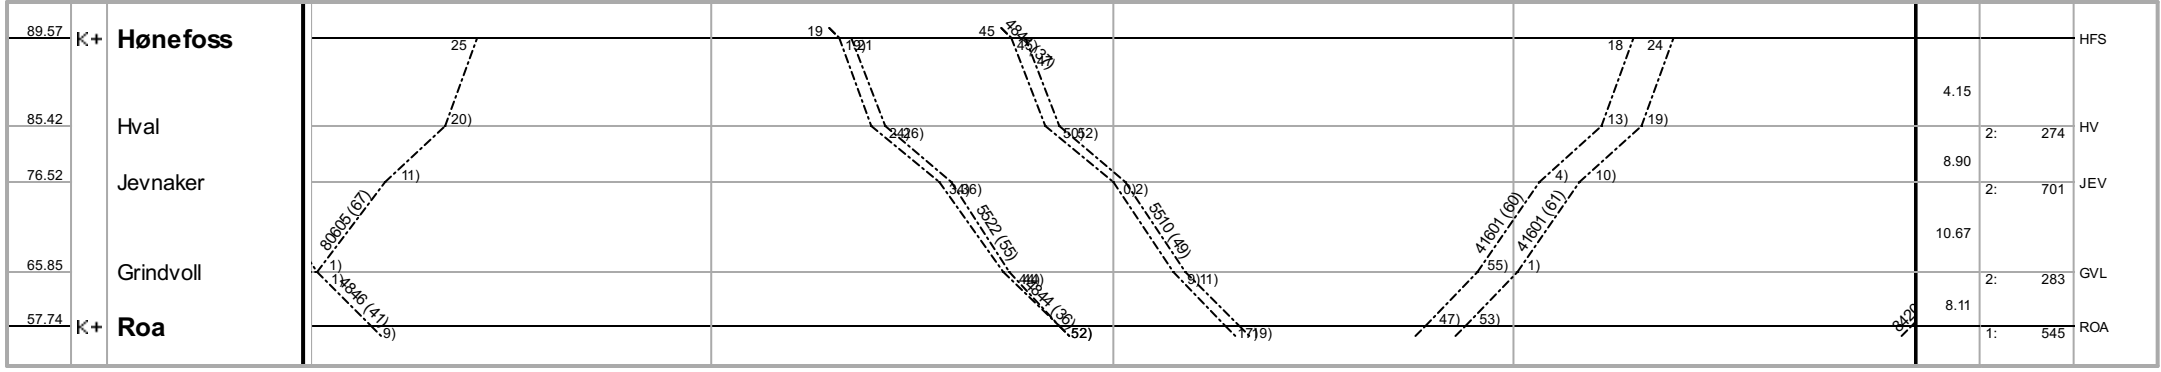

BLAD NR. 5, SKØYEN - OSLO S - GJØVIK