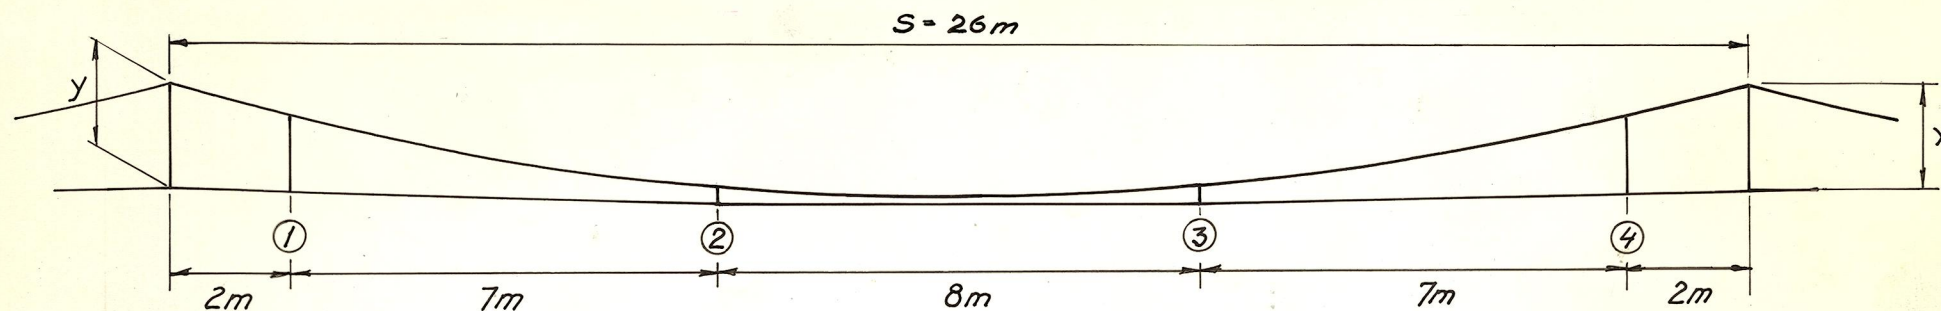

Hengetrådlengder for tunnel
 Strekk 720/720 100 mm² Kt 50 mm² Bli

Hengetråd nr.	Henger med klemme E-3453				Henger med klemme E-4854	
	y = 280		y = 215		y = 280	y = 215
	Lengde	Henger	Lengde	Henger	Henger	Henger
① ④	234	E-1478 ^{VI} °°	169	E-1478 ^{II} °	E-1478 ^{VI} °	E-1478 ^{II} °
② ③	153	E-1478 ^{II} °°	88	E-1478 ^I °	E-1478 ^{II} °	E-1478 ^I °

Hengerne tilsvarer ikke helt de hengetrådlengder som er oppgitt.