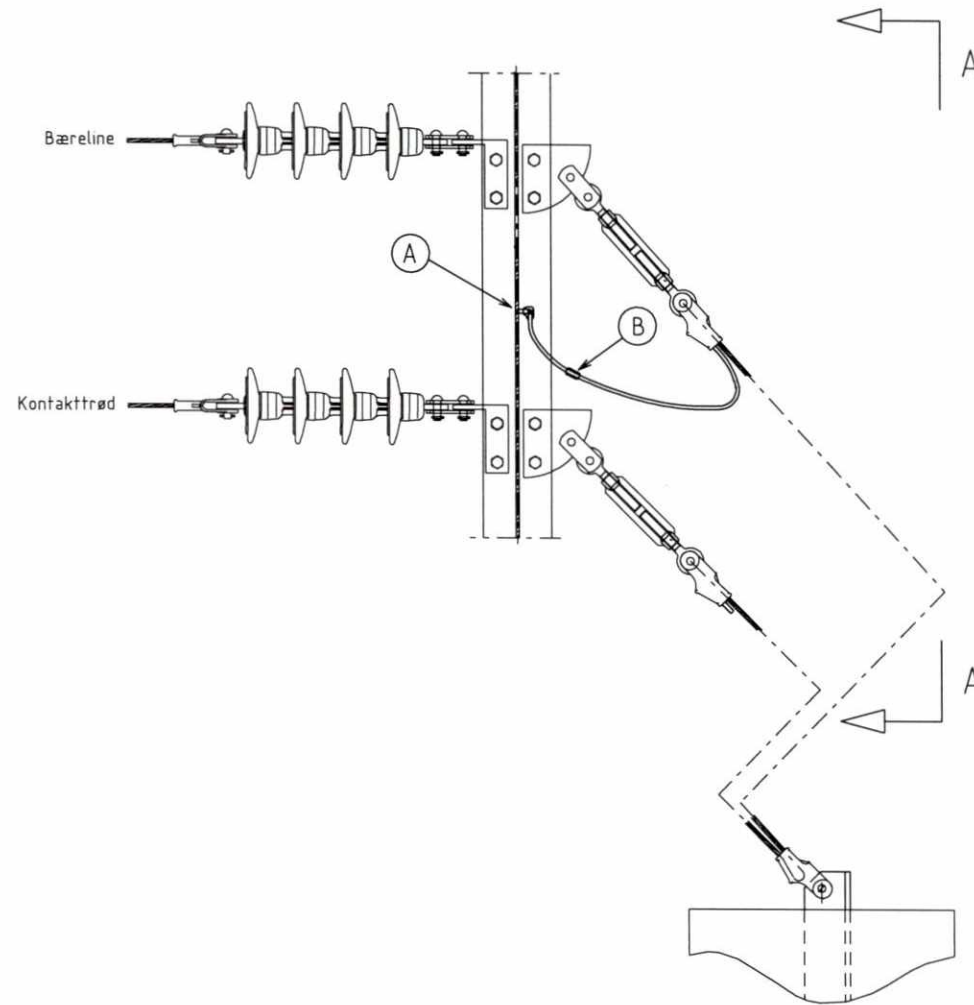

SNITT A

DETALJ A
M 1:2

DETALJ B
M 1:2

SLUTTDOKUMENTASJON

F01	31 01 00	Som bygget	FOR	FOR	ALA
Rev	Dato	Endring - erstatning	Tegn	Saksh	Sign
NSB Gardermobanen A/S			Dato		
ABB Energi AS - kontrakt K-1839			DA	28 05 97	
Kontrakt nr	Leverandør		DA	Dato	
	ABB ABB Kraft AS		DAK nr		
Anvendelse	Leverandør tegn nr		Hor M	Vert M	
	9BET010042-JPR		Ark bet	1:10	
Parcell			Erstatn for		
Overblik			Overblikkode		
Tilset - beskrivelse	JORDING AV BARDUN			000	
GMD tegn nr	E000-M-T0-74-0028		Rev	F01	
NSB tegn nr			Rev		