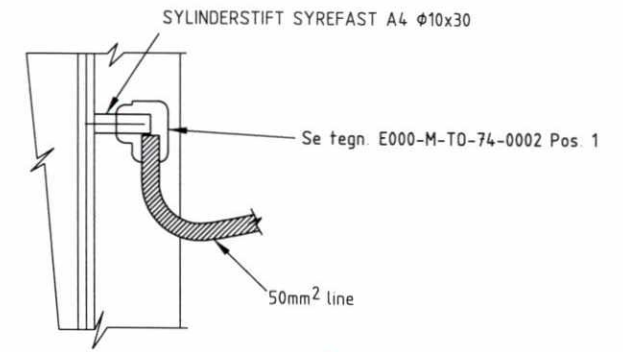

SNITT A

DETALJ A
M 1:2

DETALJ B
M 1:2

SLUTTDOKUMENTASJON

F01	31 01 00	Som bygget	FOR	FOR	ALA
Rev	Dato	Endring - erstatning	Tegn	Saksh	Sign
NSB Gardermobanen A/S			Dato		
ABB Energi AS - kontrakt K-1839			DA	28 05 97	
Kontrakt nr	Leverandør		DA	Dato	
	ABB ABB Kraft AS		DAK nr		
Anvendelse	Leverandør tegn nr		Hor M	Vert M	
	9BET010042-JPR		Ark bet	1:10	
Parcell			Erstatn for		
Overblik			Overblikkode		
Tilset - beskrivelse	JORDING AV BARDUN			000	
GMD tegn nr	E000-M-T0-74-0028		Rev	F01	
NSB tegn nr			Rev		