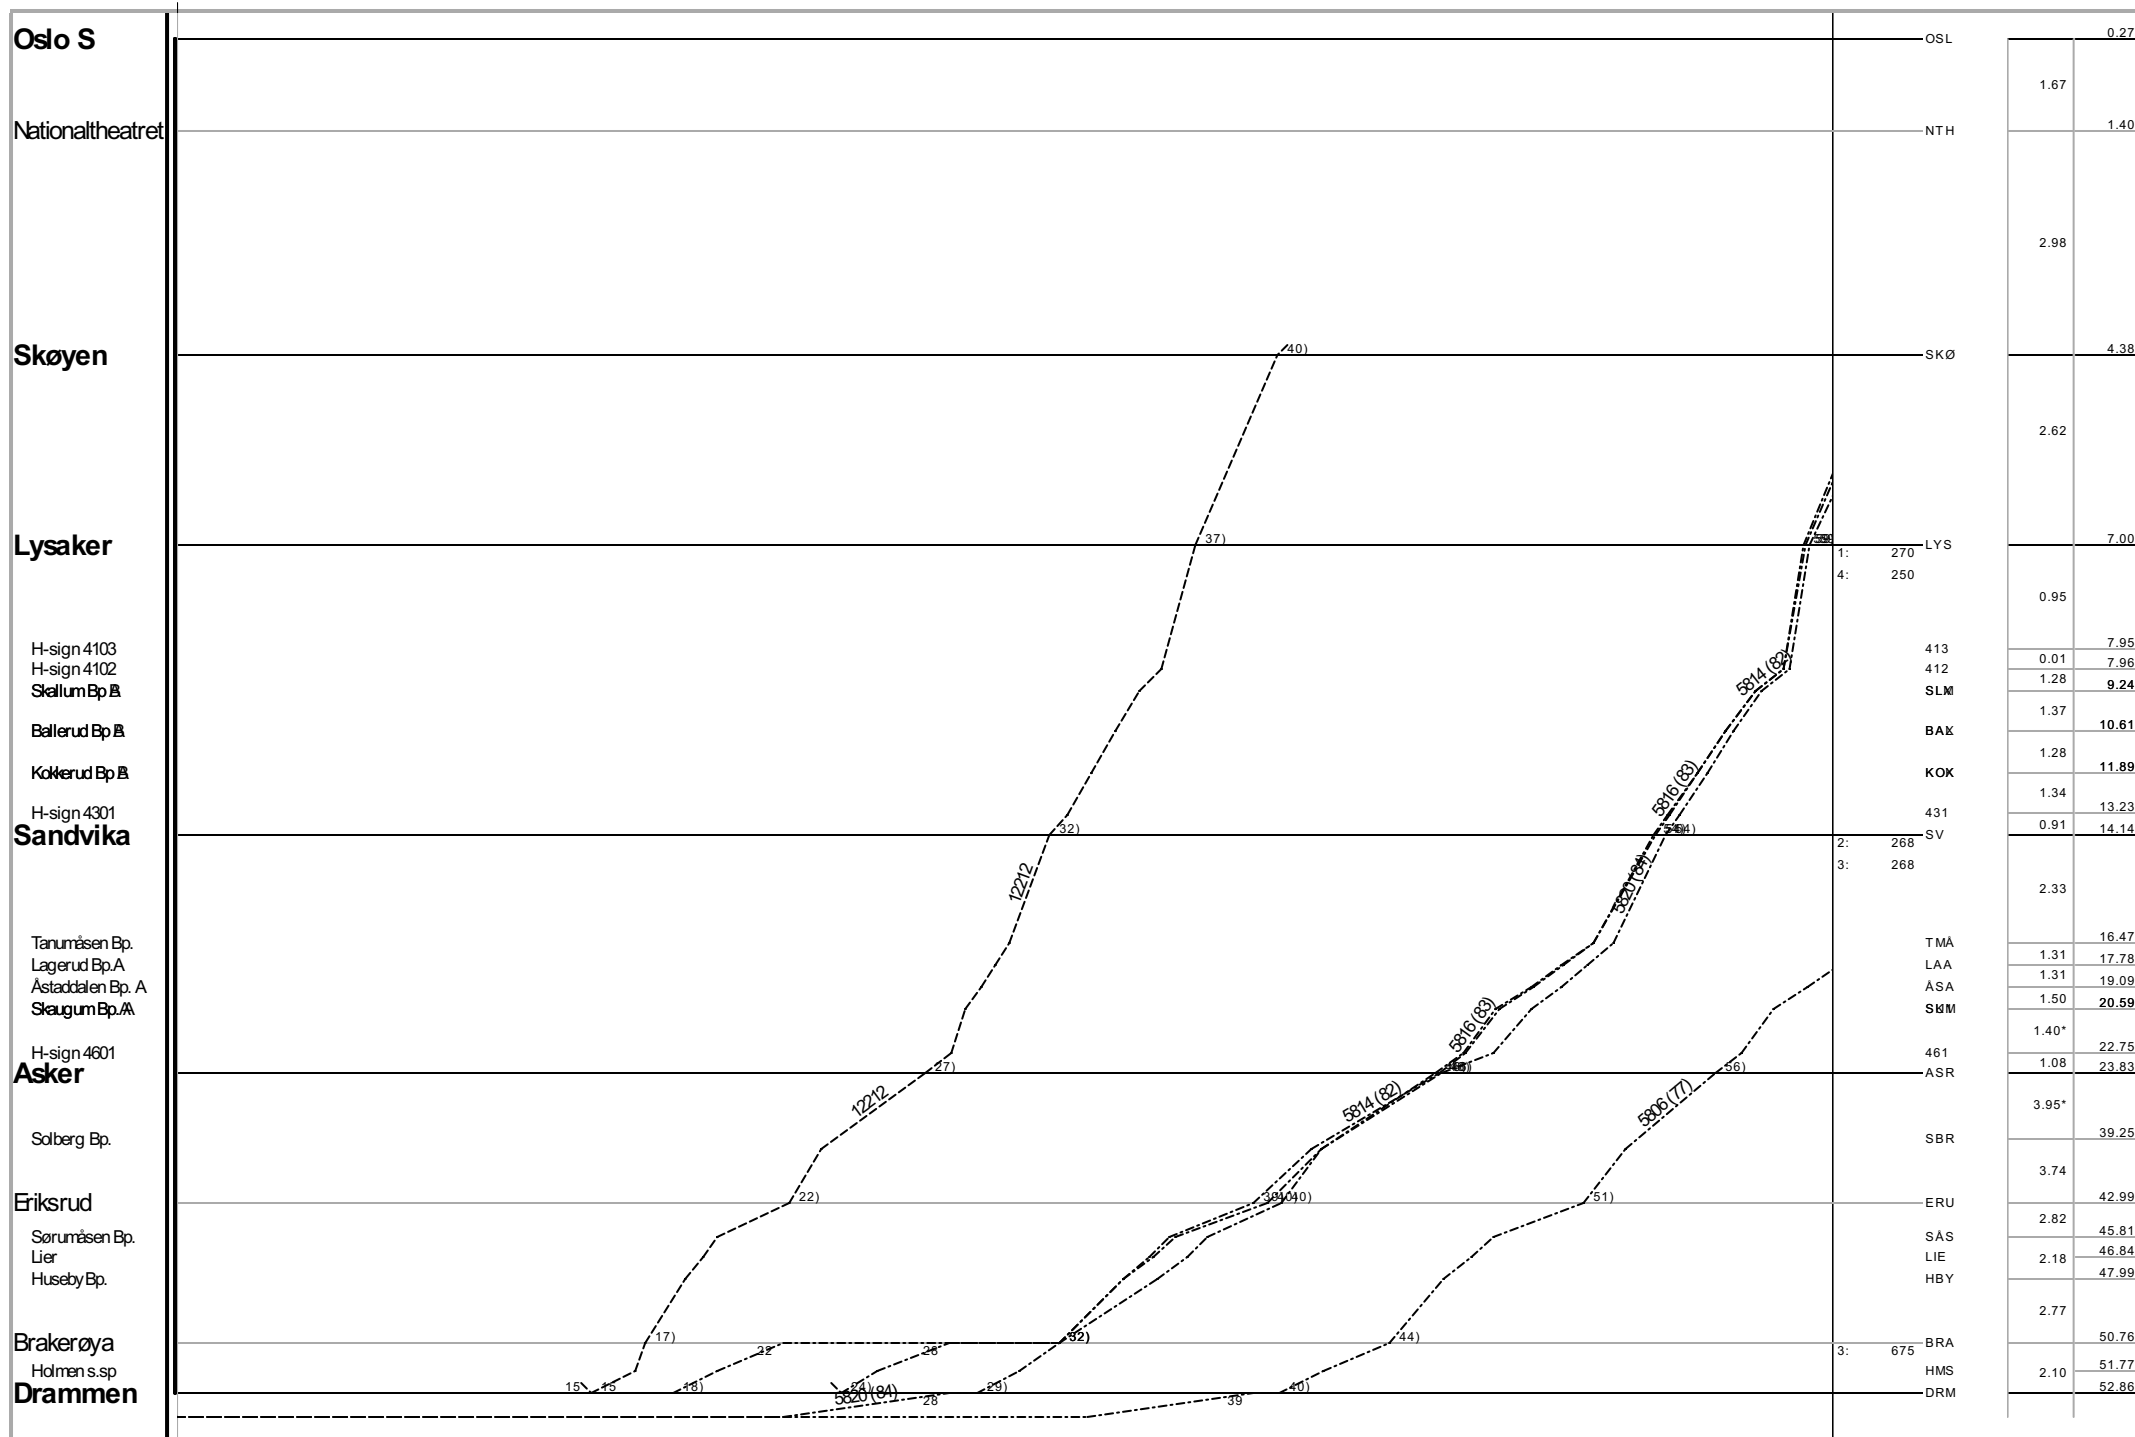

<b>Filipstad</b>		FIL		1,58	
				1,80	
<b>Skøyen</b>	X 14	SKØ		4,38	
	12210				

03

04

Spør Km mellom Km fra Oslo S

03

04

— Alle dager  
△ Ubetjent helligdager

--- Andre kjøredagsmønster  
▼ Ubetjent hverdager