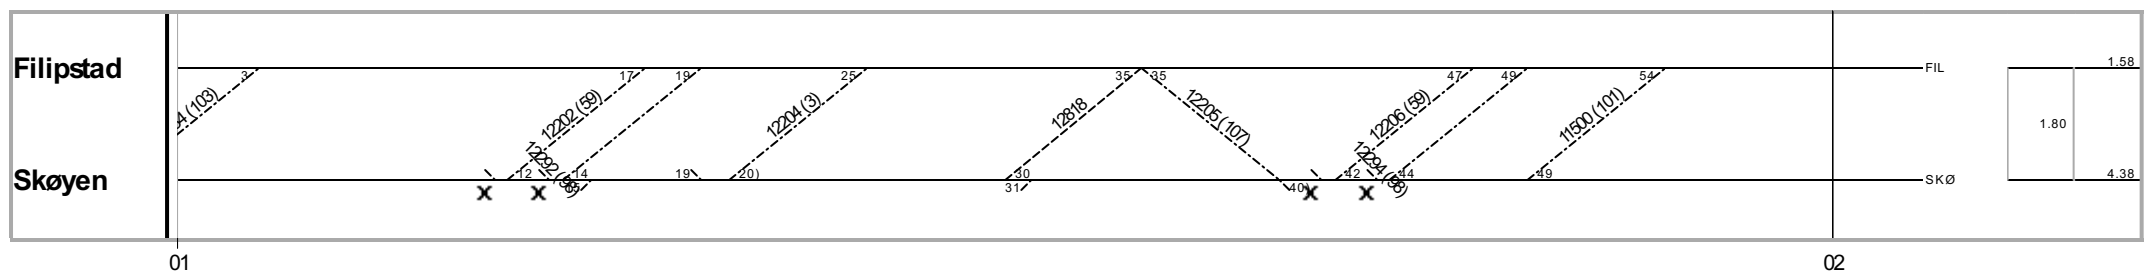

00

01

Km mellom km fra Oslo S

00

01

Alle dager    
  Andre kjøredagsmønster    
  Kjedebrudd    
  Mandager - fredager unntatt helligdager    
  Ubejent helligdager    
  Ubejent hverdager    
  Ubejent lørdager og helligdager    
  Ubejent lørdager unntatt helligdager    
  Om betjening, se tjenesteboken    
  Ubejent alle dager