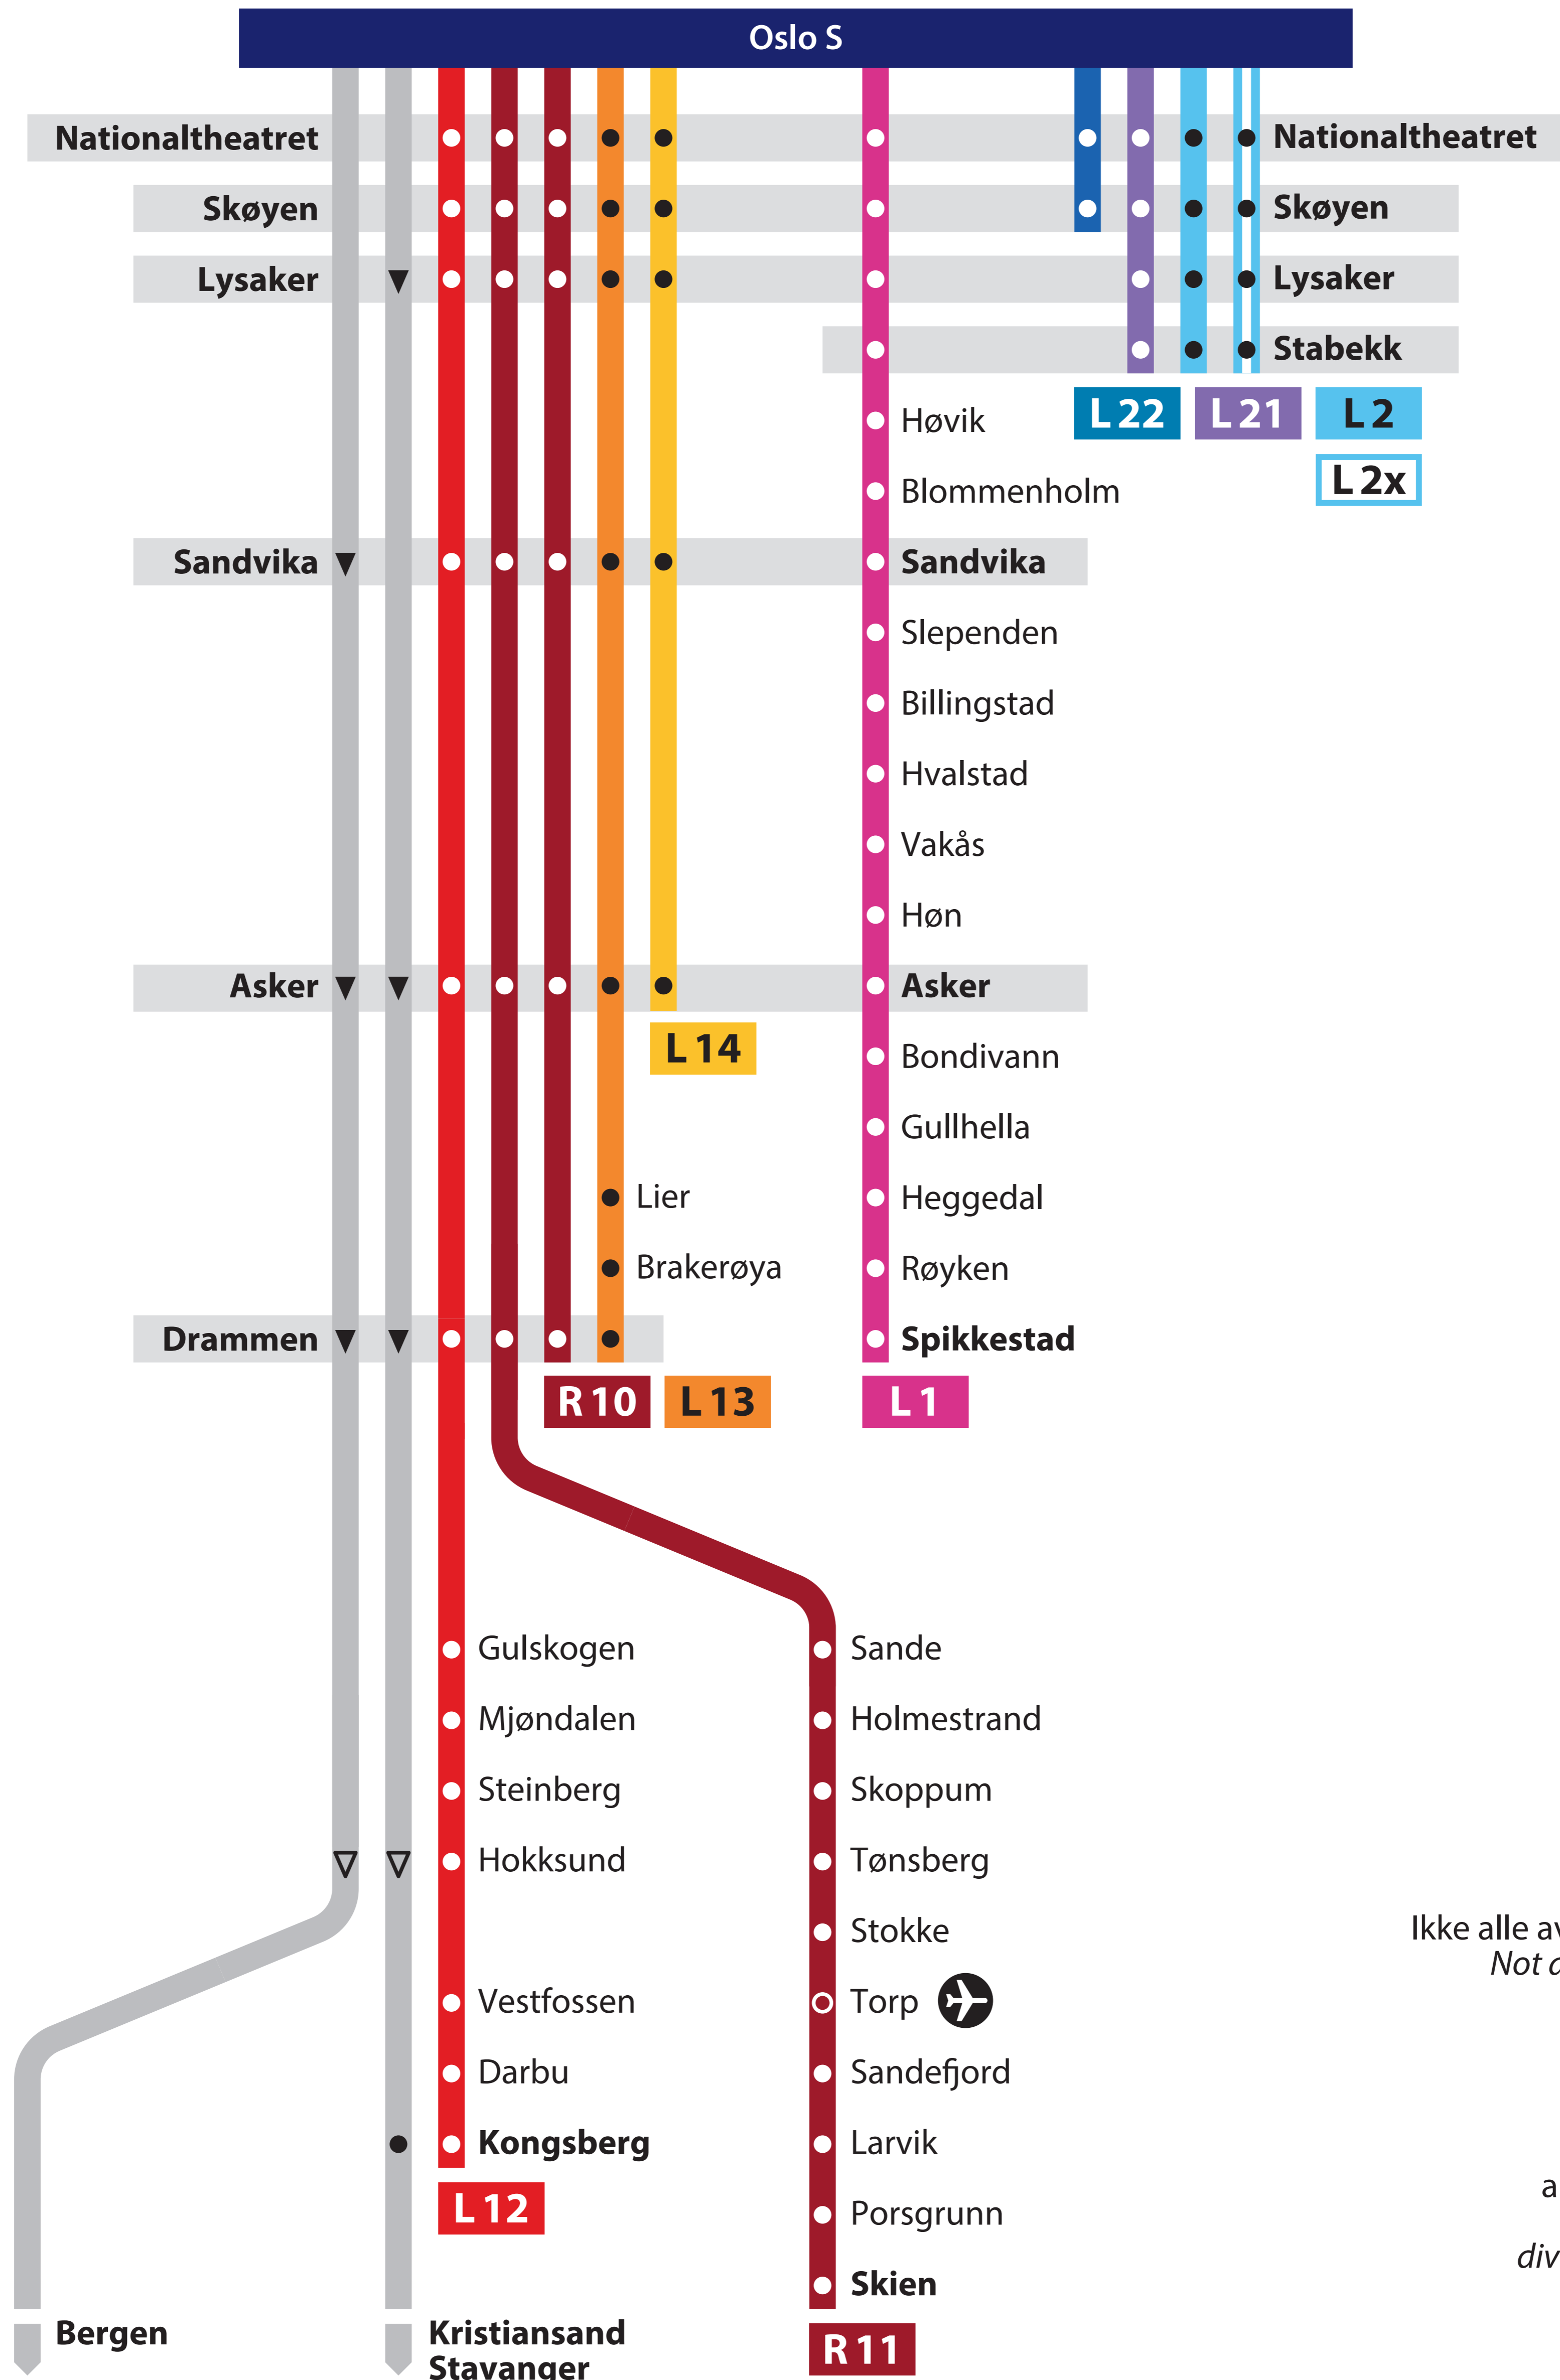

Retning Direction Asker

Stabekk • Drammen • Spikkestad • Kongsberg • Skien •
Kristiansand • Stavanger • Bergen

Kun påstigning
Boarding only ▼

Ikke alle avganger stopper
Not all departures call ○

«X»-avganger har
andre stoppmønster
"X" departures have
diverging stop patterns