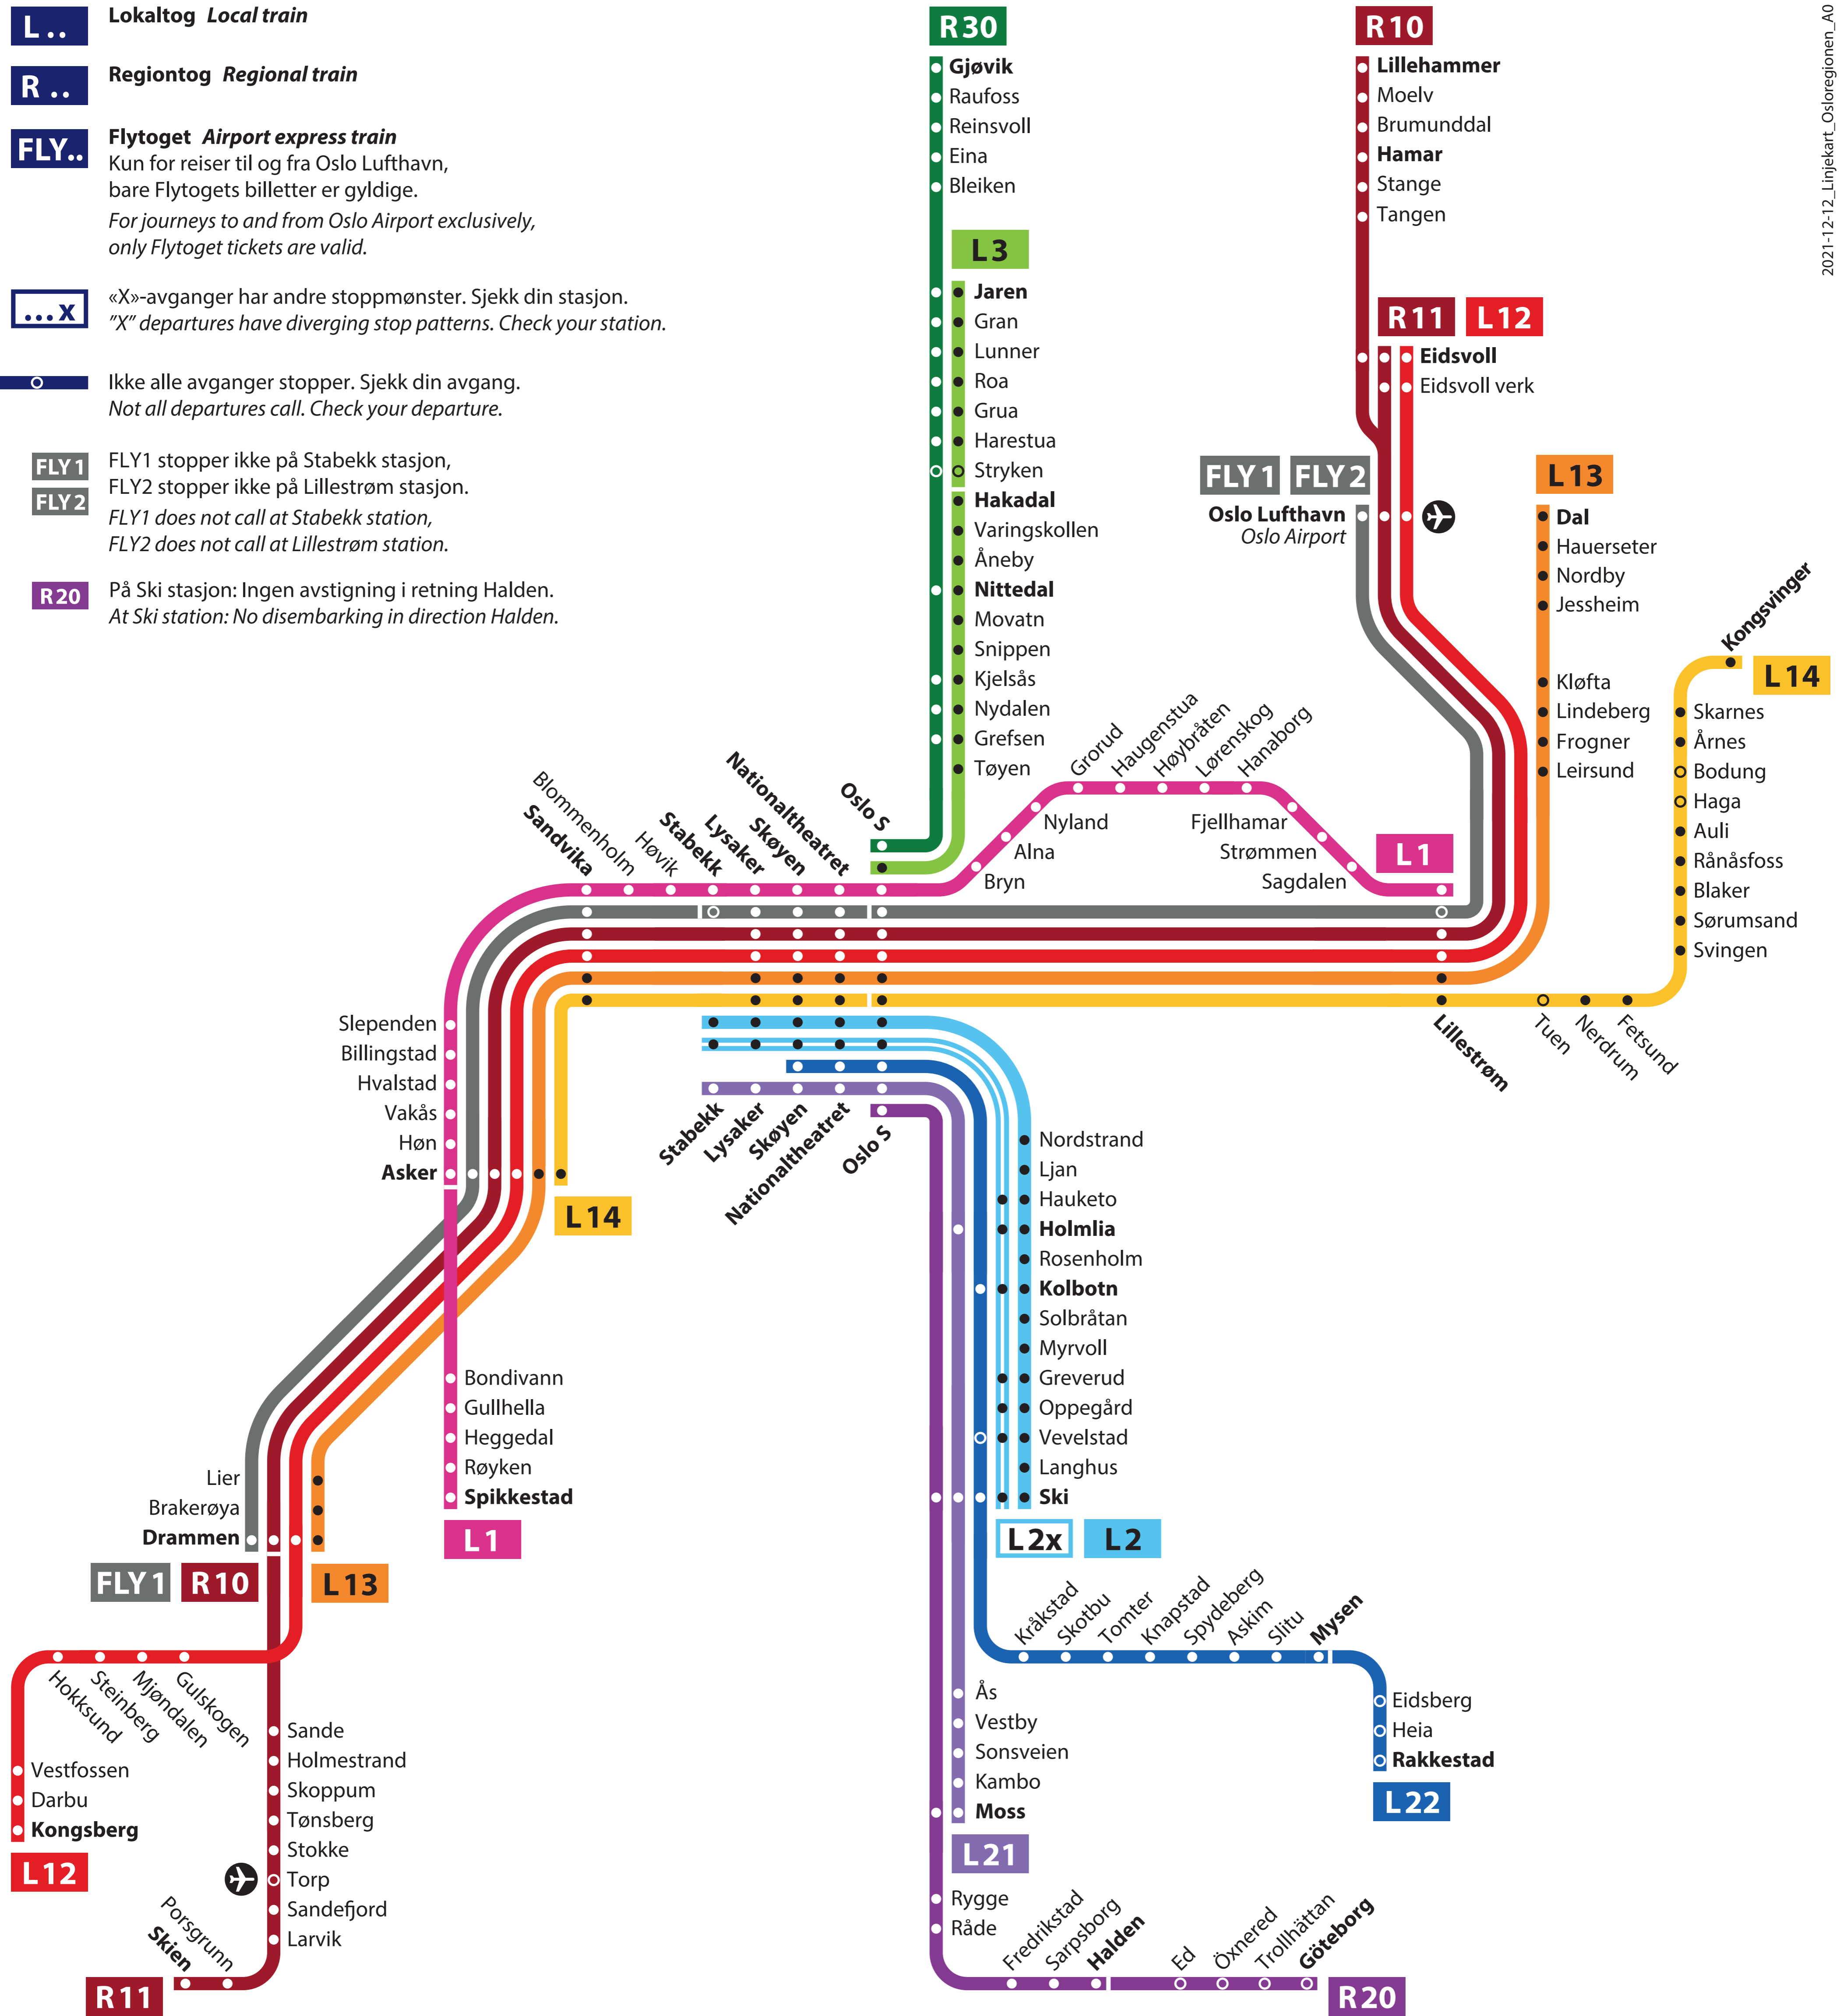

Osloregionen The Oslo region

L.. Lokaltog *Local train*

R.. Regiontog *Regional train*

FLY.. Flytoget *Airport express train*
Kun for reiser til og fra Oslo Lufthavn, bare Flytogets billetter er gyldige.
For journeys to and from Oslo Airport exclusively, only Flytoget tickets are valid.

...X «X»-avganger har andre stoppmønstre. Sjekk din stasjon.
"X" departures have diverging stop patterns. Check your station.

○ Ikke alle avganger stopper. Sjekk din avgang.
Not all departures call. Check your departure.

FLY1 FLY1 stopper ikke på Stabekk stasjon,
FLY2 FLY2 stopper ikke på Lillestrøm stasjon.
*FLY1 does not call at Stabekk station,
FLY2 does not call at Lillestrøm station.*

R20 På Ski stasjon: Ingen avstigning i retning Halden.
At Ski station: No disembarking in direction Halden.

2021-12-12_Linjekart_Osloregionen_A0