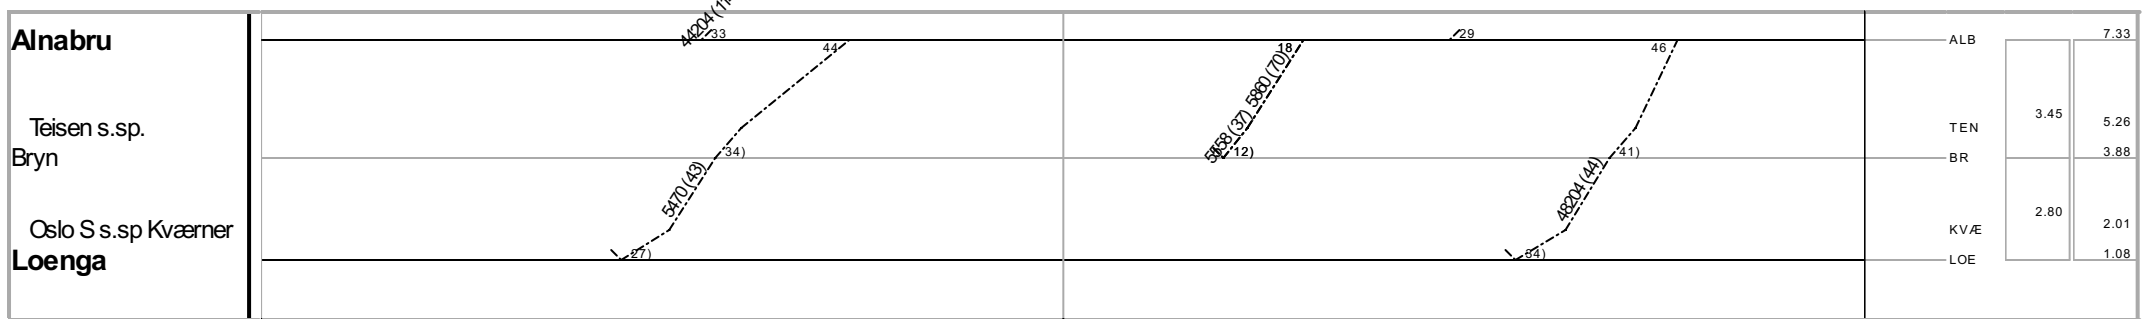

22

23

24 Spor

Km mellom km fra Oslo S

22

23

24