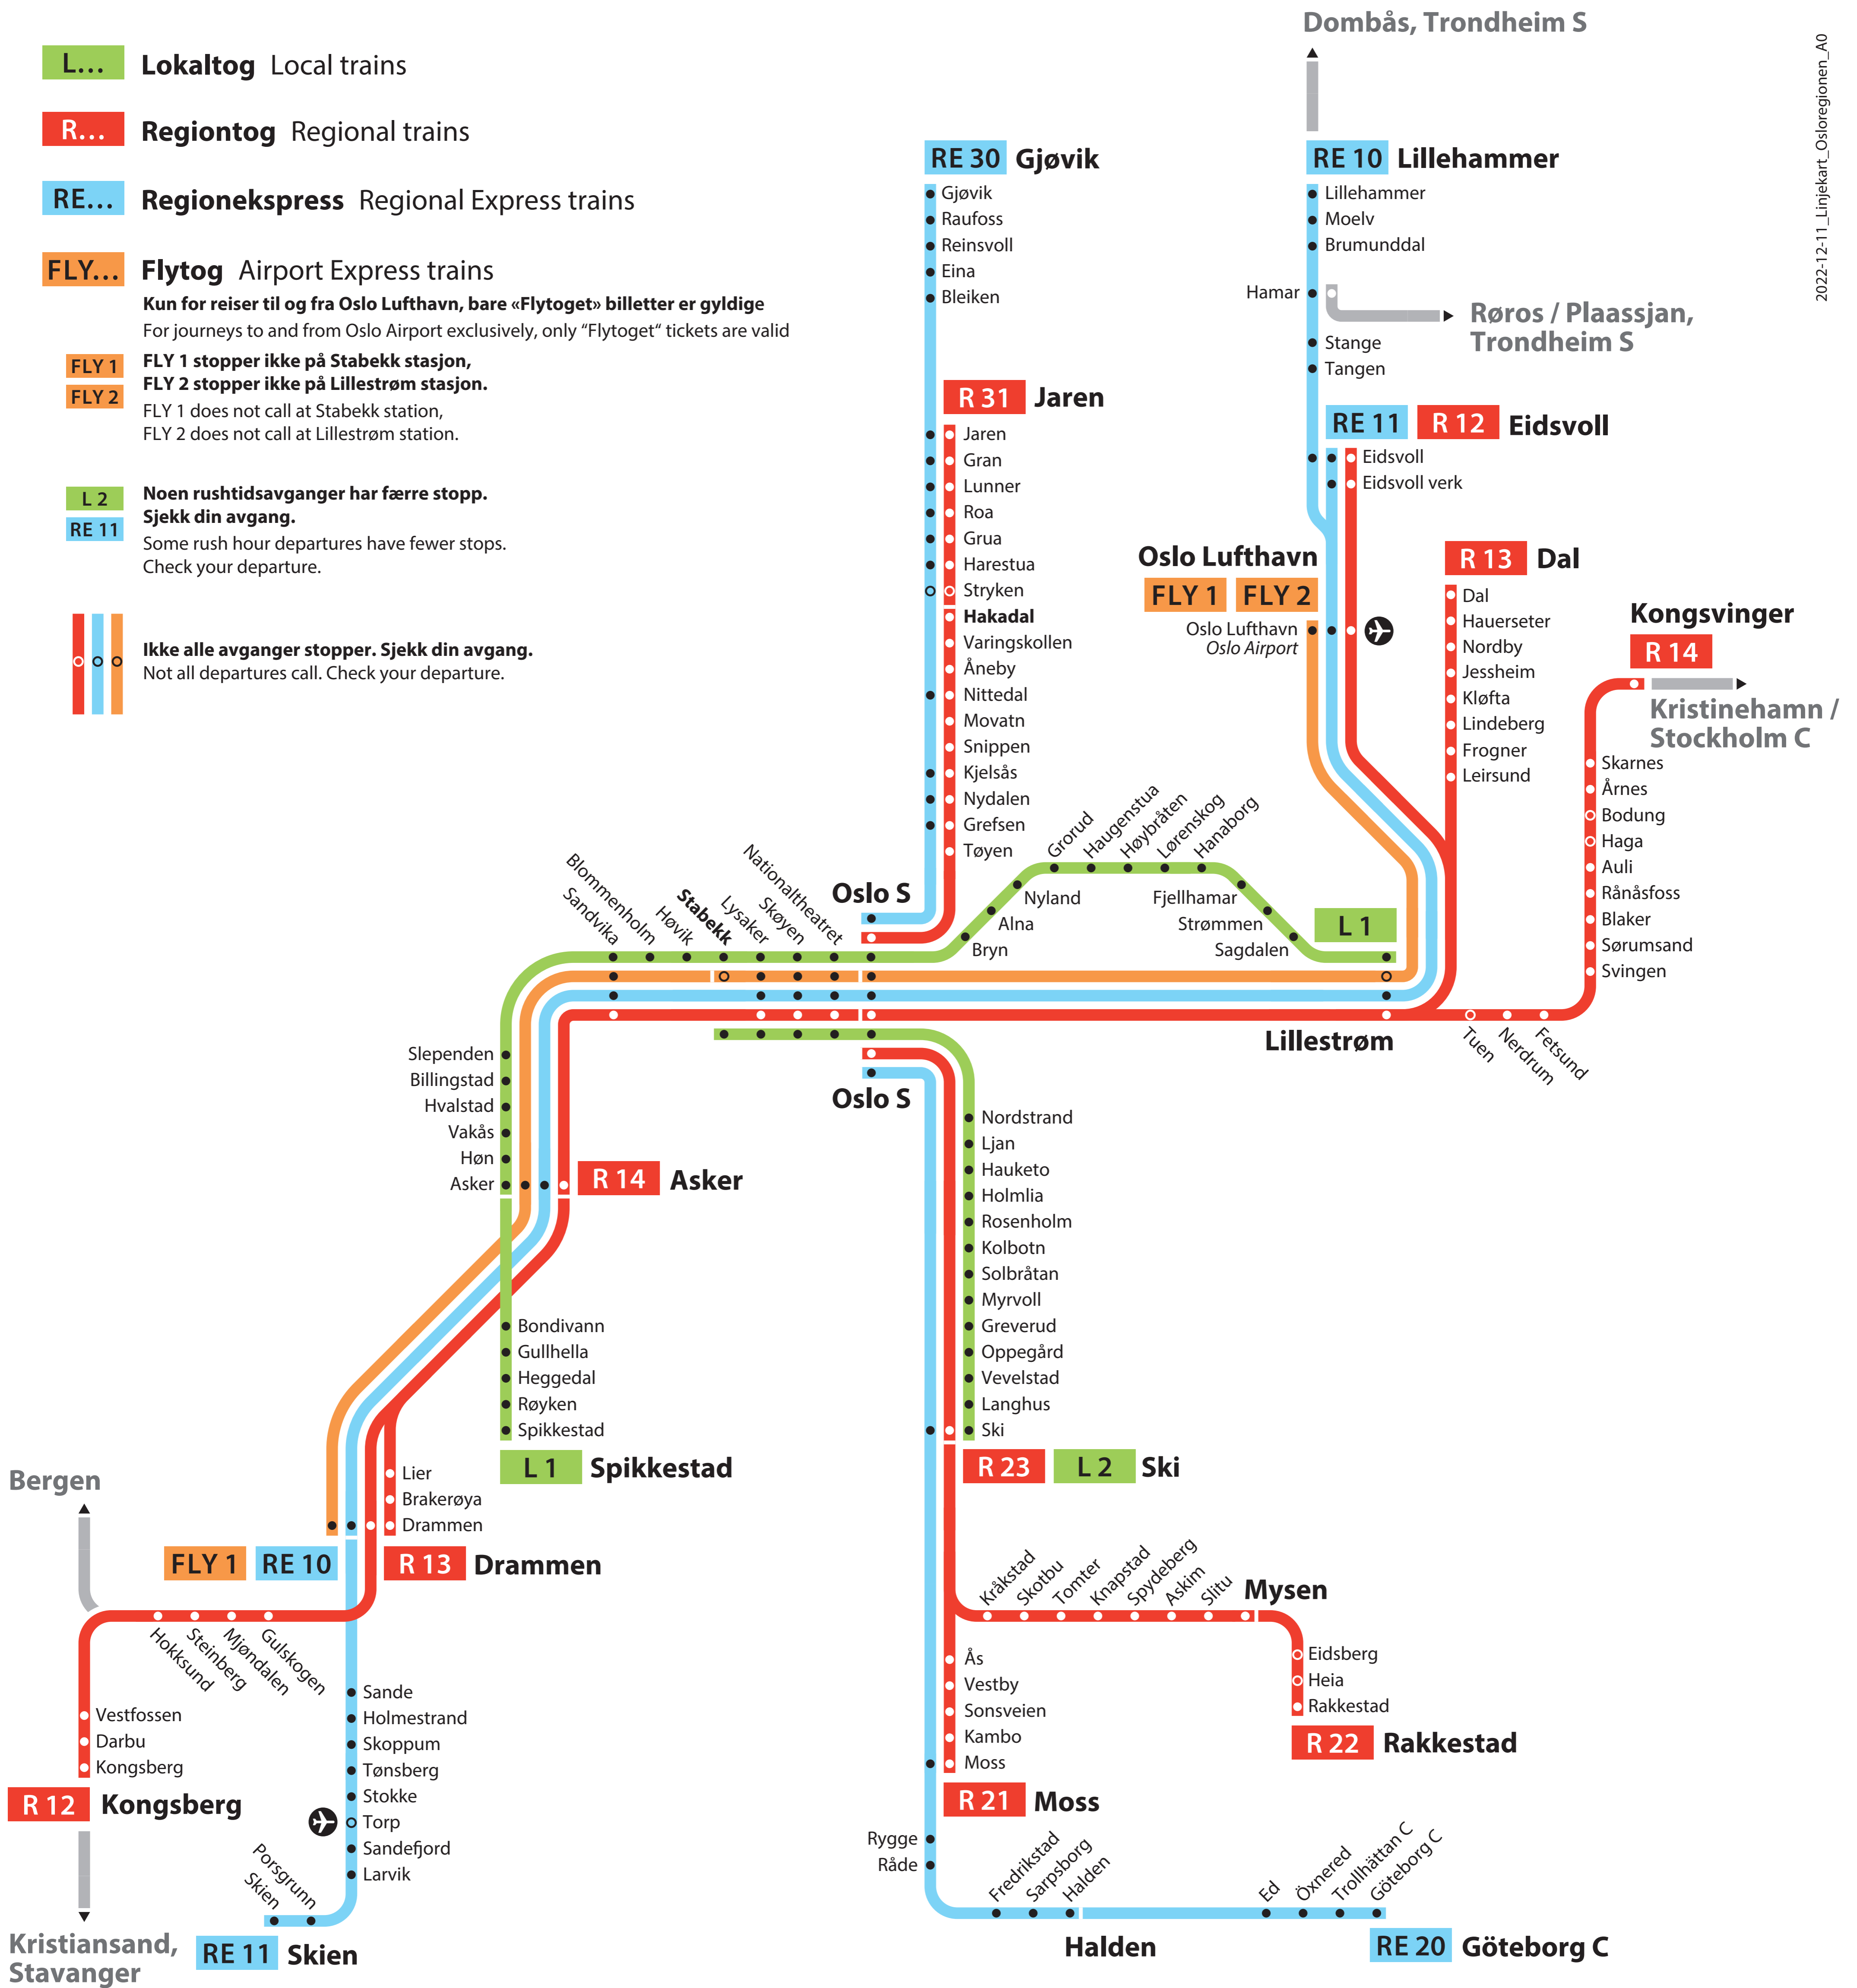

Osloregionen

The Oslo region

For fjerntog og tog utenfor Osloregionen se egne kart

For Long-distance trains and trains outside The Oslo region, consult separate maps

L... Lokaltog Local trains

R... Regiontog Regional trains

RE... Regionekspres Regional Express trains

FLY... Flytog Airport Express trains

Kun for reiser til og fra Oslo Lufthavn, bare «Flytoget» billetter er gyldige
For journeys to and from Oslo Airport exclusively, only "Flytoget" tickets are valid

FLY 1 FLY 1 stopper ikke på Stabekk stasjon,
FLY 2 FLY 2 stopper ikke på Lillestrøm stasjon.

FLY 1 does not call at Stabekk station,
FLY 2 does not call at Lillestrøm station.

L 2 Noen rushtidsavganger har færre stopp.
RE 11 Sjekk din avgang.

Some rush hour departures have fewer stops.
Check your departure.

Ikke alle avganger stopper. Sjekk din avgang.
Not all departures call. Check your departure.

2022-12-11_Linjekart_Osloregionen_A0