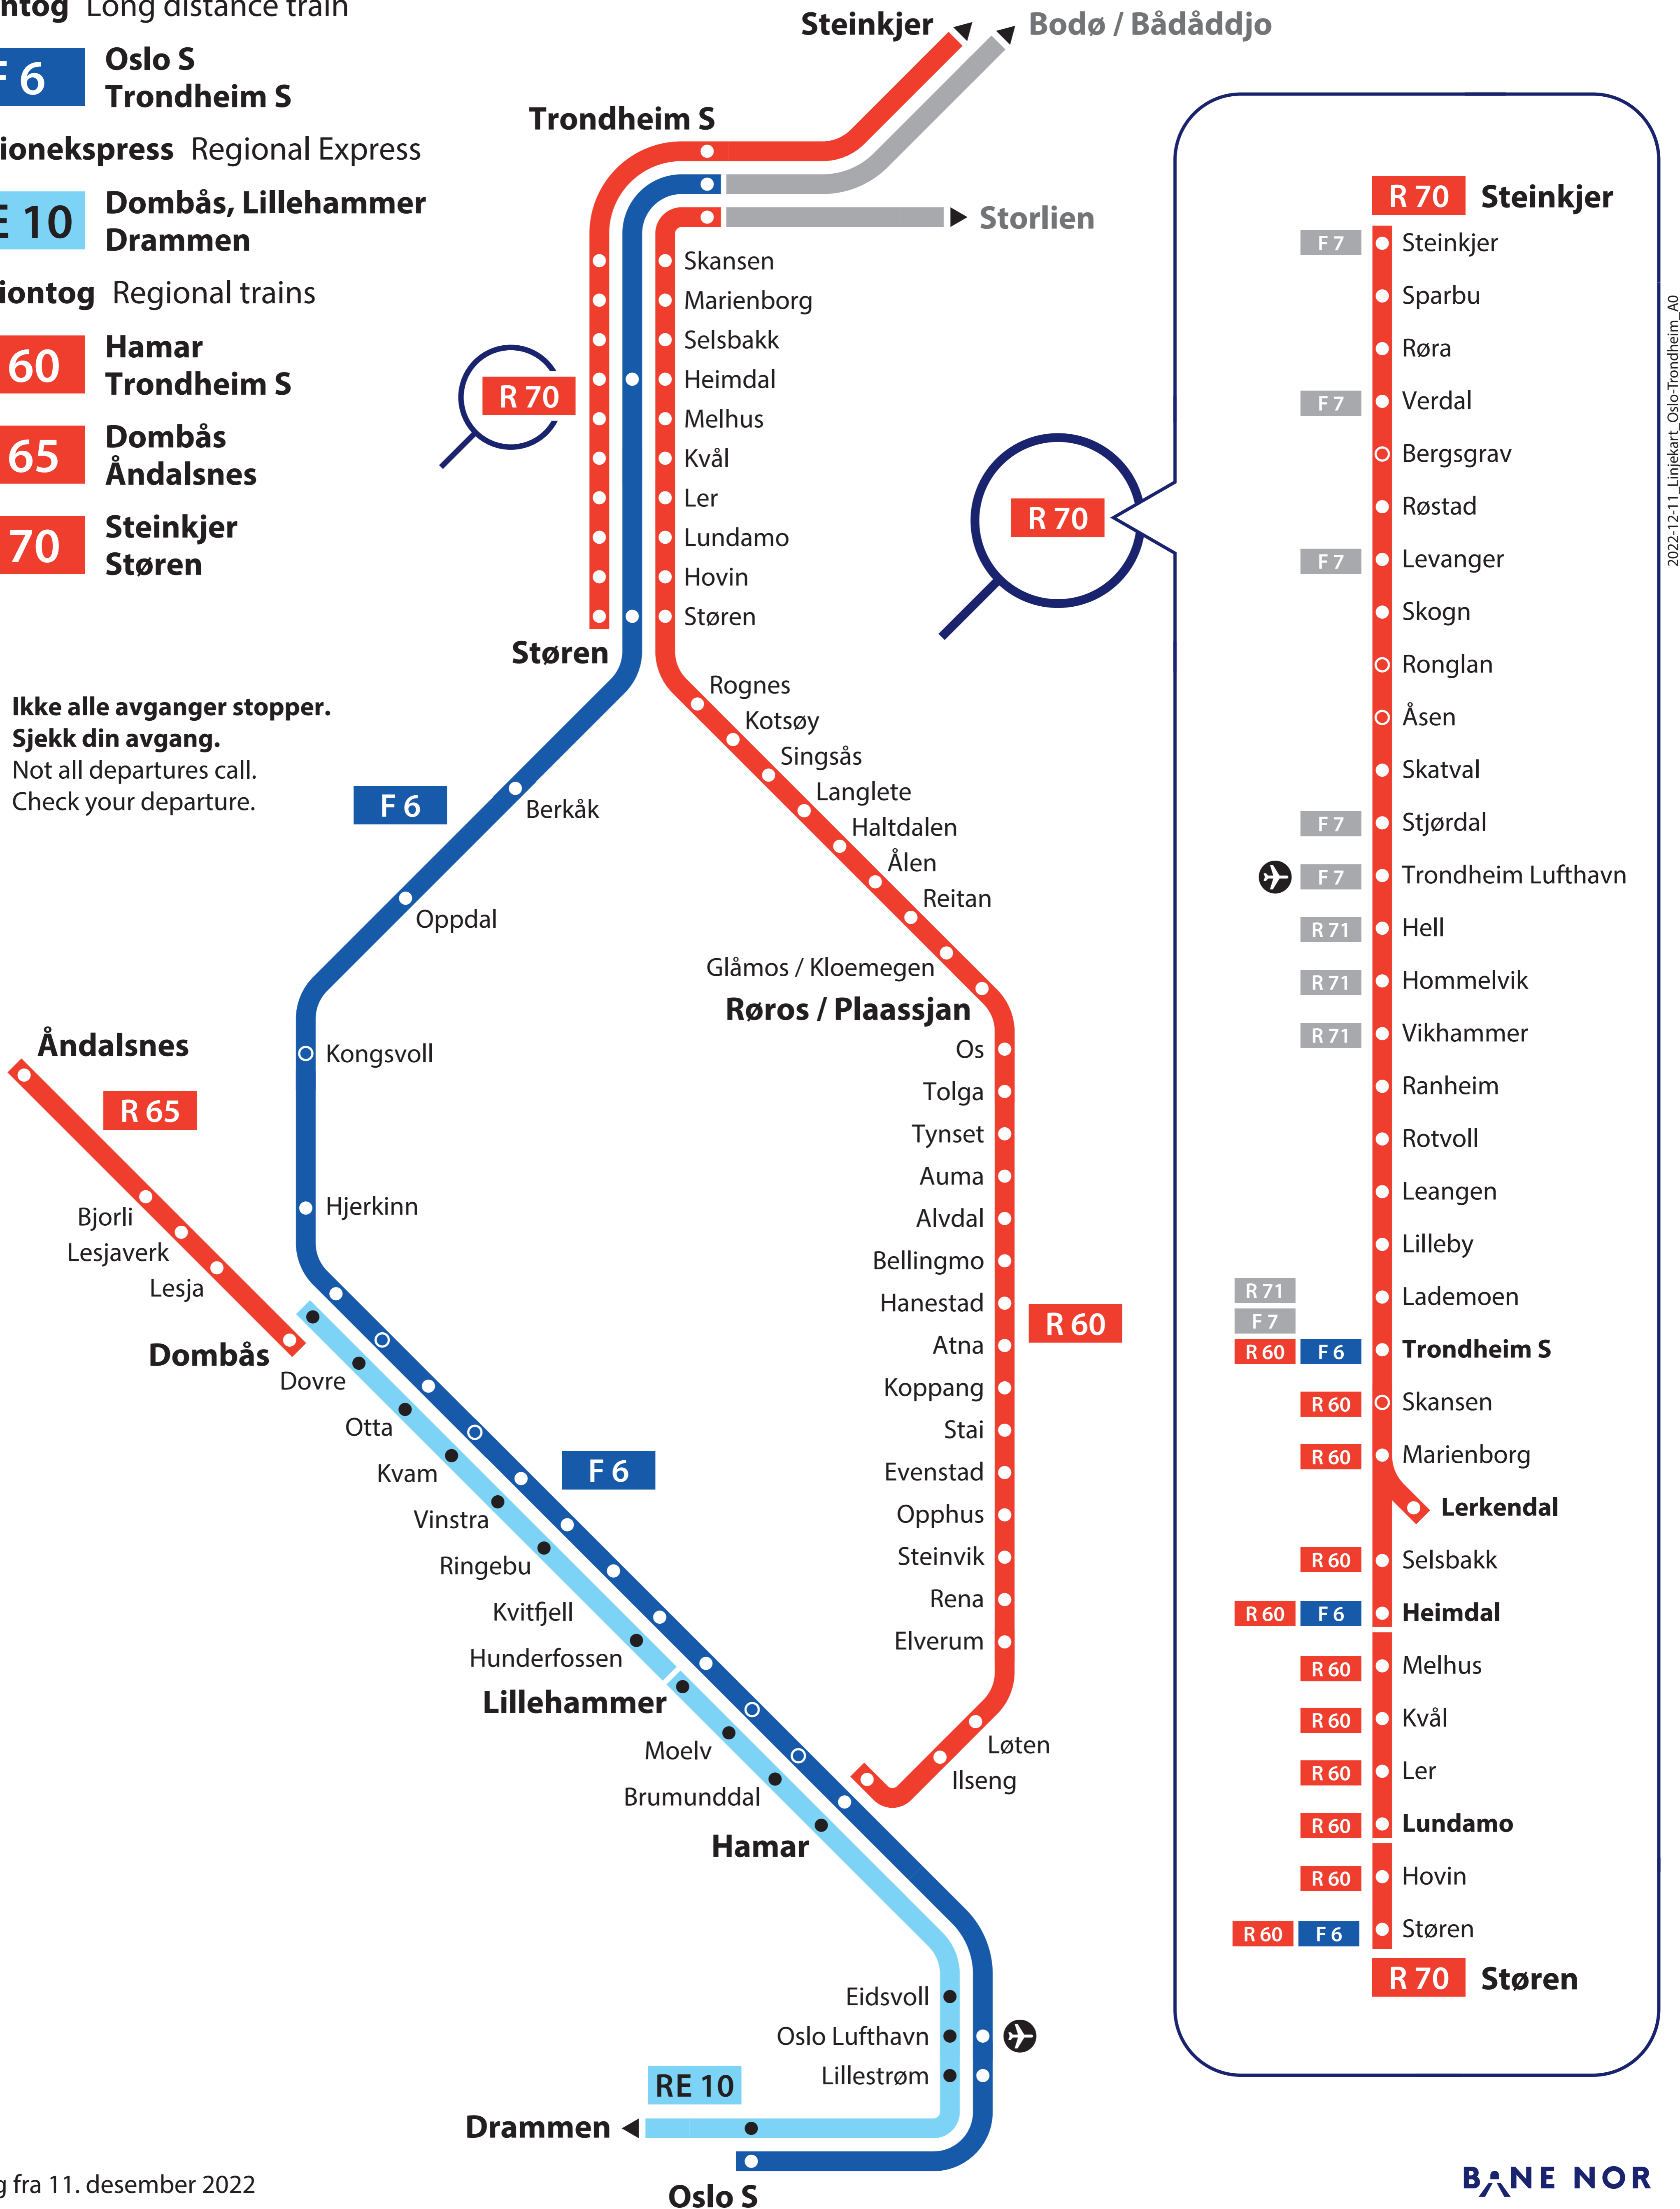

Oslo–Trondheim og tilknyttede linjer

Oslo–Trondheim and associated lines

Fjerntog Long distance train

F 6 Oslo S
Trondheim S

Regionekspress Regional Express

RE 10 Dombås, Lillehammer
Drammen

Regiontog Regional trains

R 60 Hamar
Trondheim S

R 65 Dombås
Åndalsnes

R 70 Steinkjer
Støren

Ikke alle avganger stopper. Sjekk din avgang.
Not all departures call.
Check your departure.

Gyldig fra 11. desember 2022