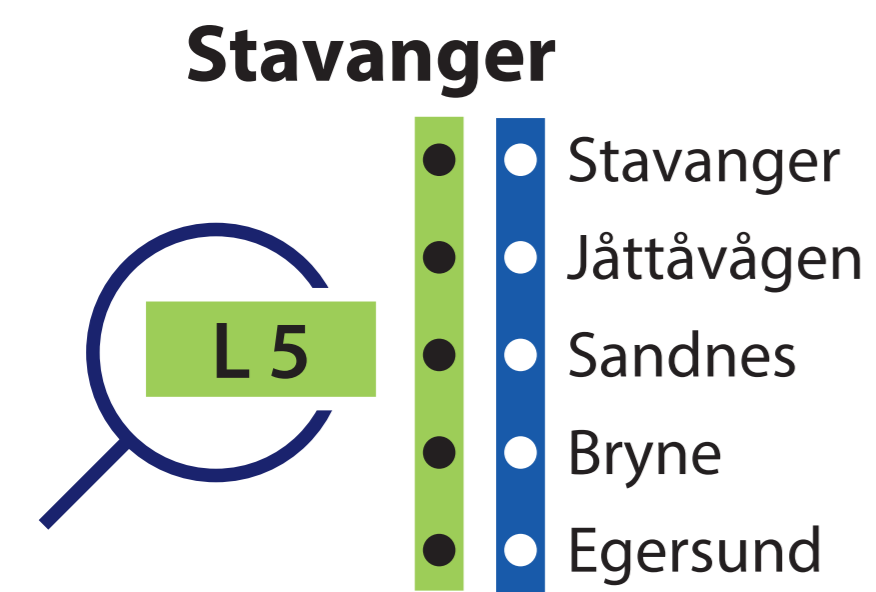

Oslo–Stavanger og tilknyttede linjer

Oslo–Stavanger and associated lines

Fjerntog Long distance train

F 5 Oslo S
Stavanger

Regiontog Regional trains

R 50 Nelaug
Arendal

R 55 Notodden
Porsgrunn

Lokaltog Local trains

L 5 Stavanger
Egersund

2022-12-11_Linjekart_Oslo-Stavanger_A0

Ikke alle avganger stopper. Sjekk din avgang. Not all departures call. Check your departure.