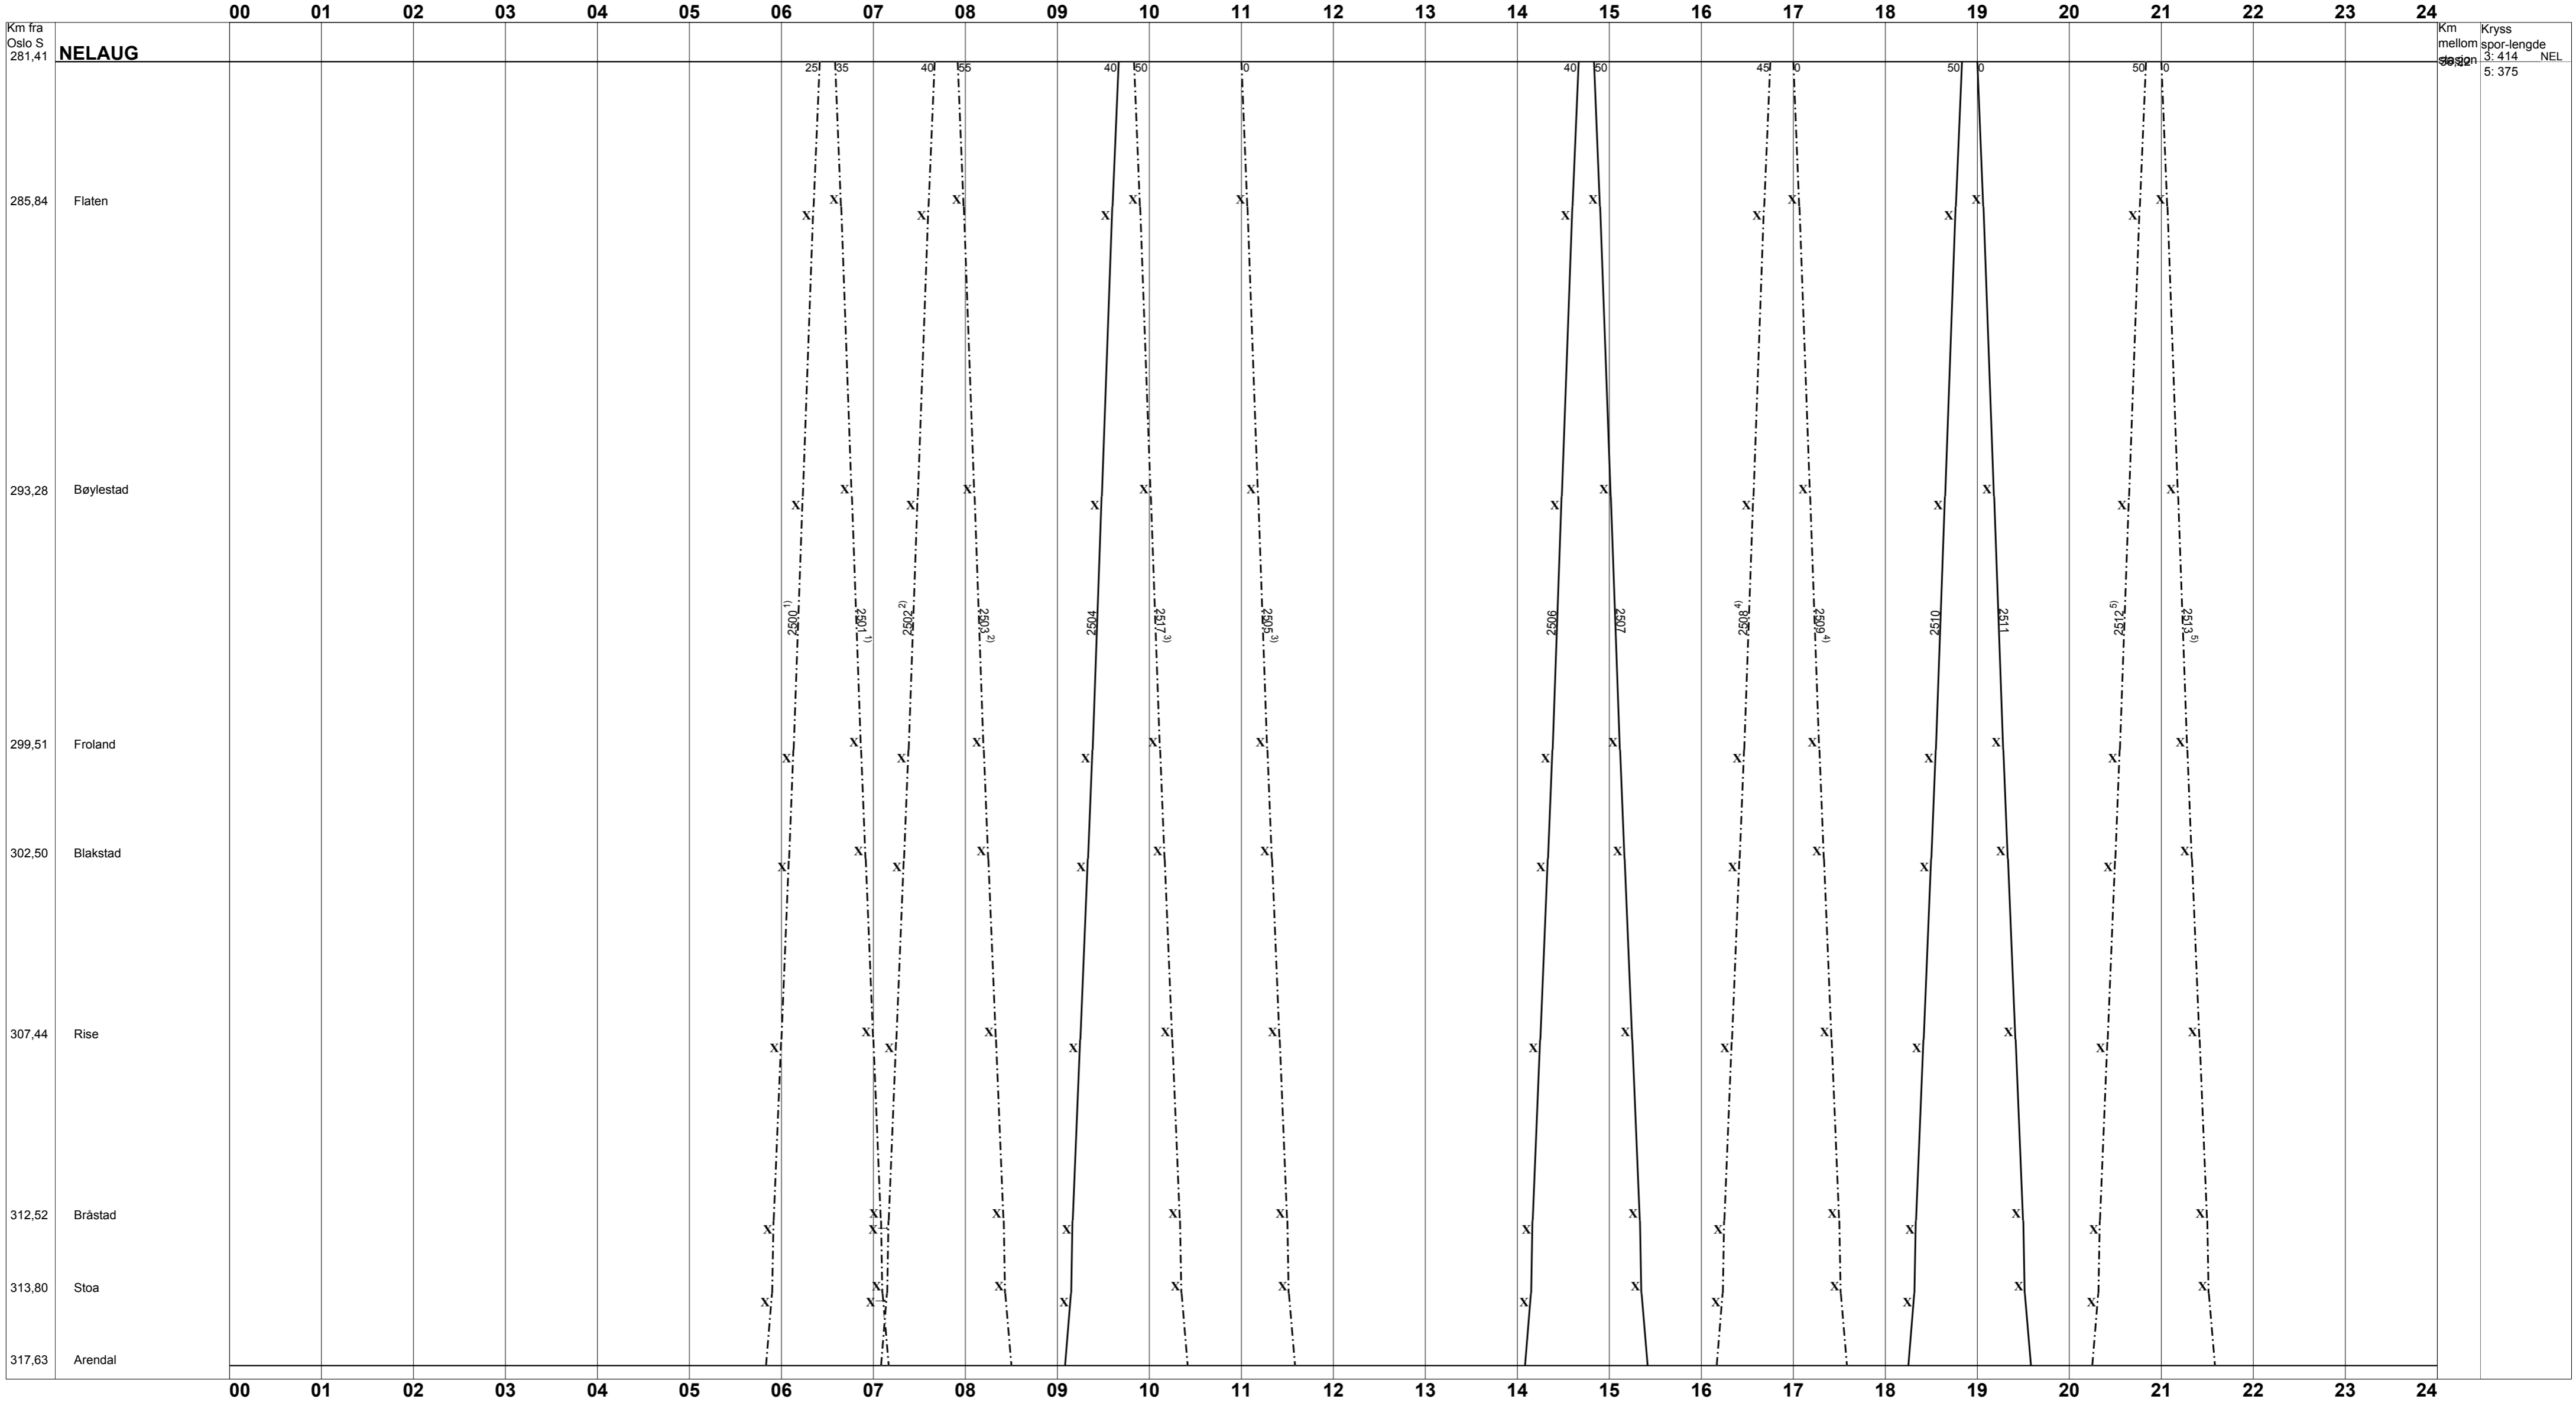

BLAD NR. 22 <b>ARENDALE - NELAUG</b> 1) 2500, 2501 Mandager - fredager. 2) 2502, 2503 Lørdager.	RUTEORD. NR. <b>162.2</b> 3) 2505, 2517 Mandager - lørdager. 4) 2508, 2509 Fredager og søndager.	GJELDER FRA OG MED: <b>Søndag 09. juni 2013</b> 5) 2512, 2513 Søndager - fredager.
--	---	--

**Tegnforklaring:**

Togbetegnelser	Alle dager	Mandager - fredager unntatt helligdager	Andre kjøredagsmonster
Persontog	—————	—————	—————
Godstog	—————	—————	—————
Løsløk, Tomtog	—————	—————	—————
Behovstog	- - - - -	- - - - -	- - - - -

▲ - Ubetjent alle dager    △ - Ubetjent helligdager    ▼ - Ubetjent hverdager    ▽ - Ubetjent lørdager    ◇ - Ubetjent lørdager og helligdager    ⊗ - Om betjening, se rutebroken  
 \* - K j e d e b r u d d