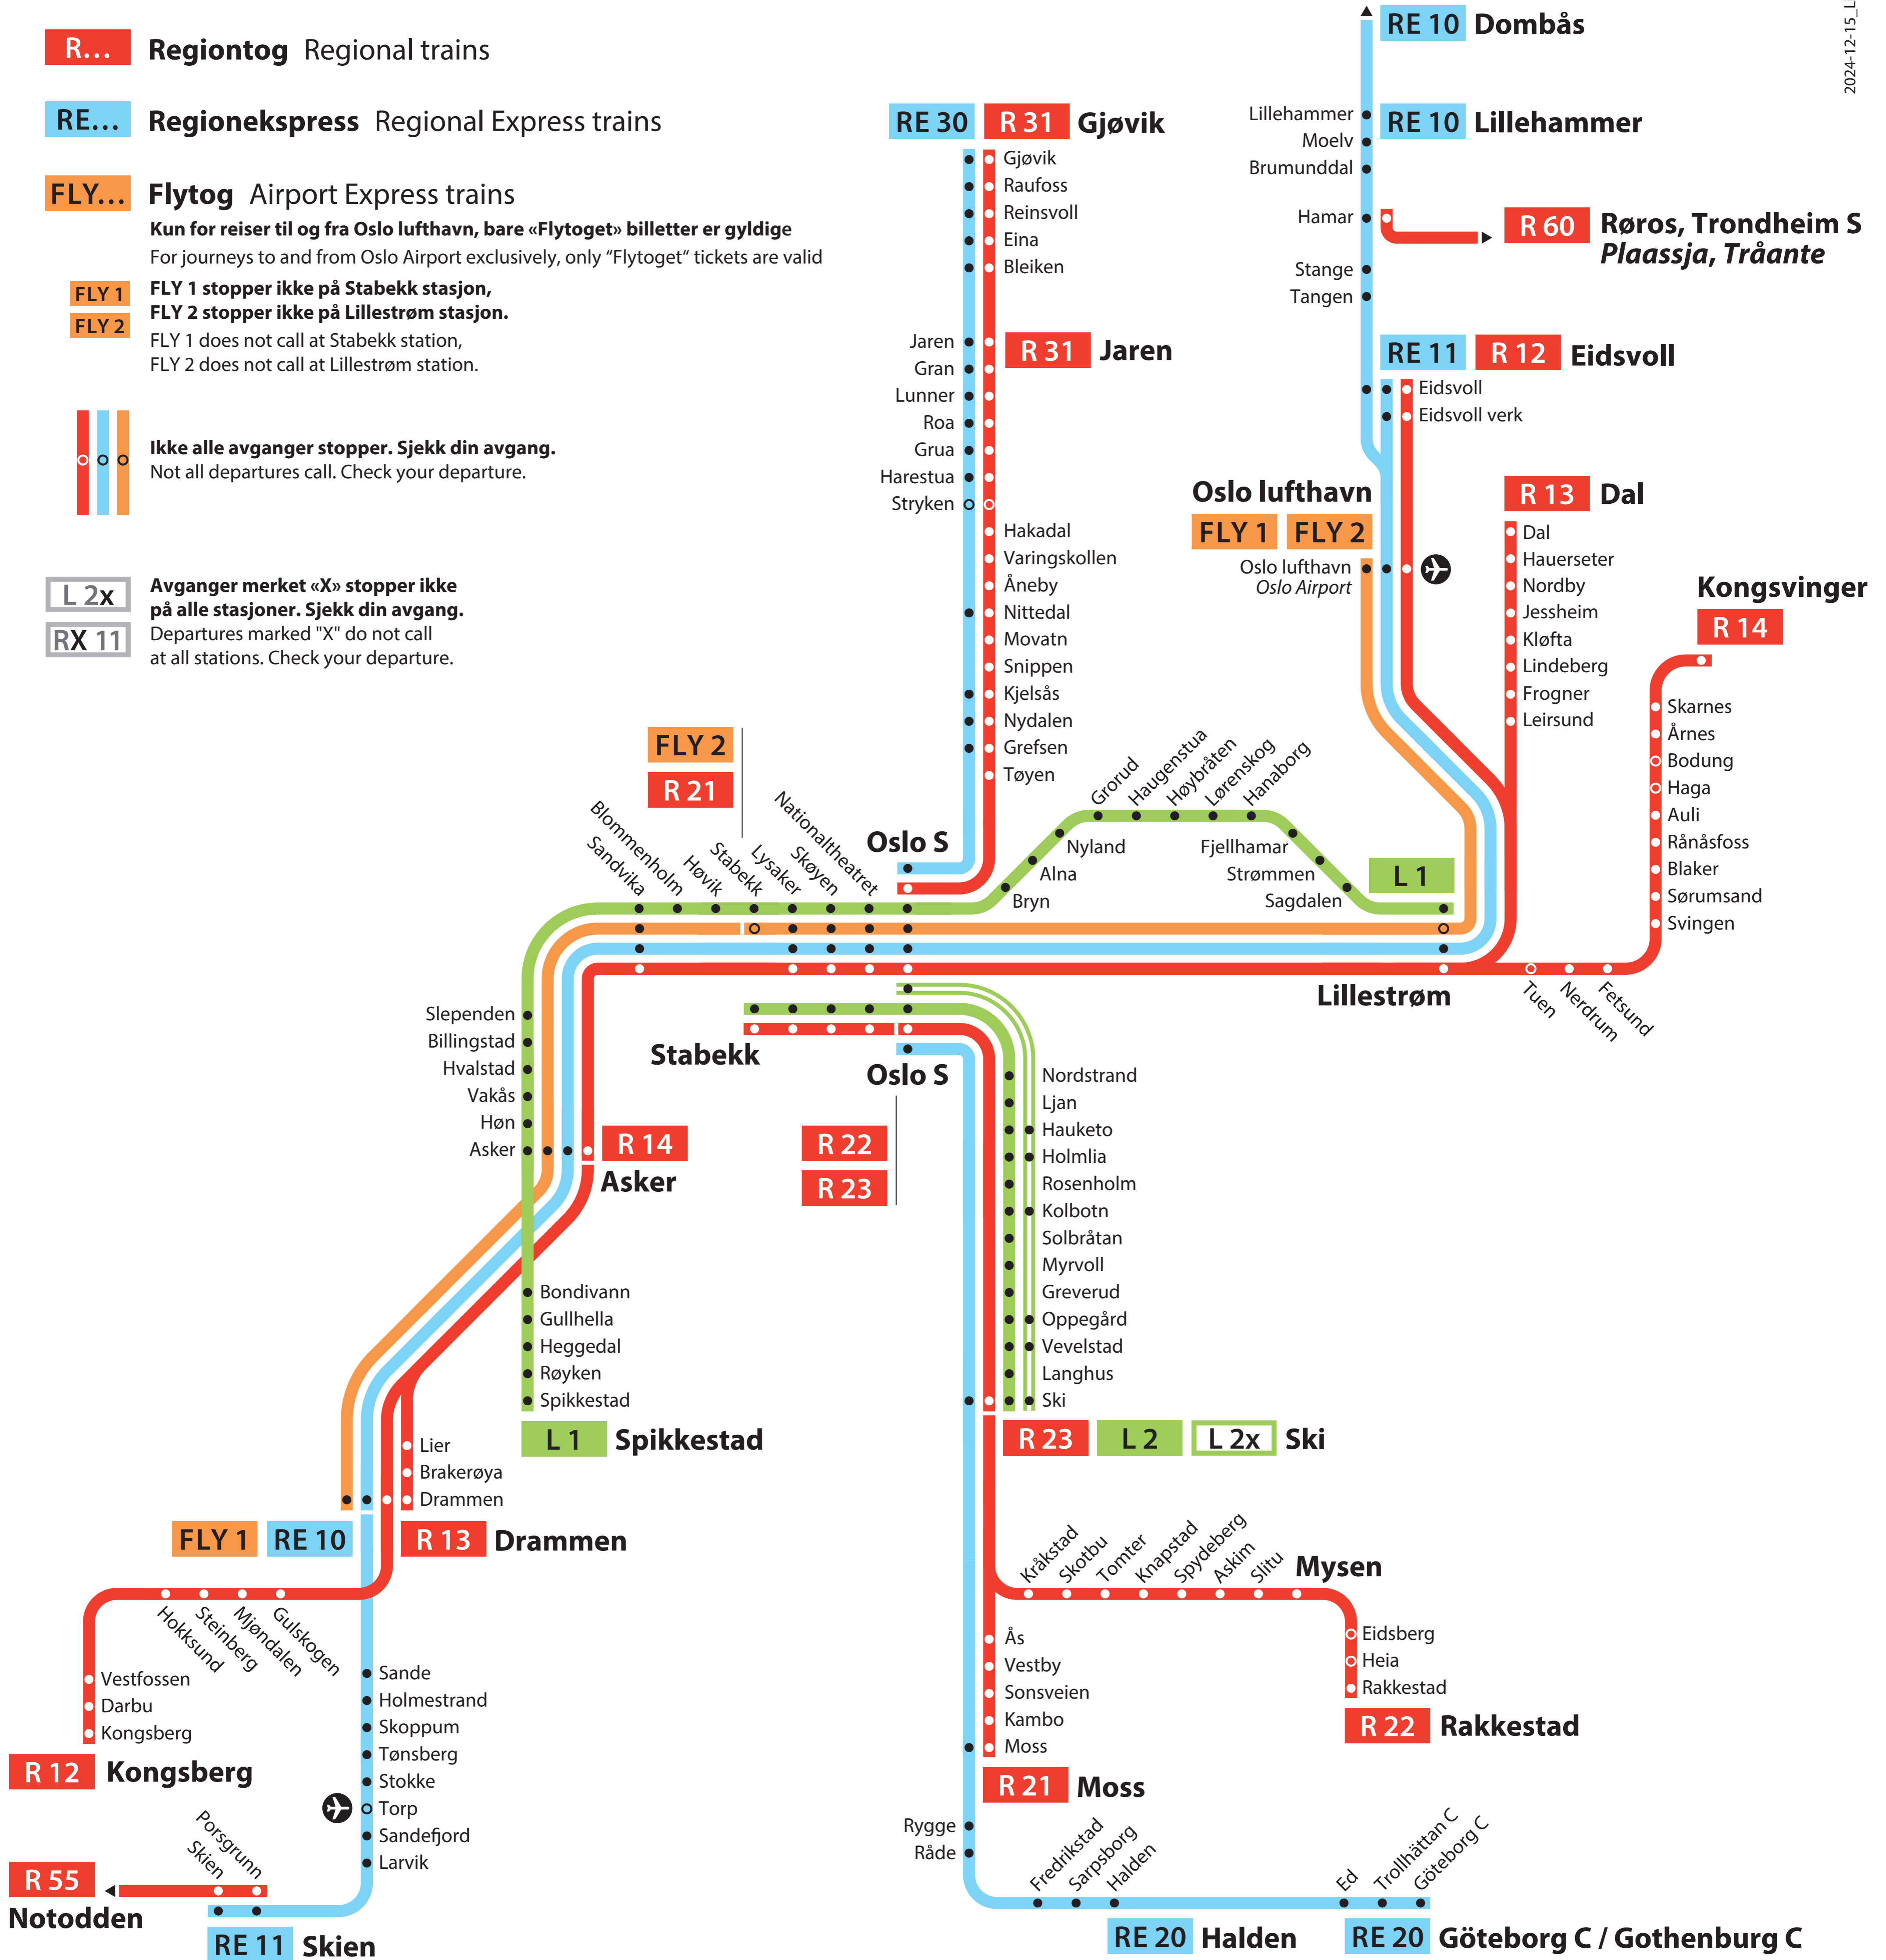

Osloregionen

The Oslo region

For fjerntog og tog utenfor Osloregionen se egne kart

For Long-distance trains and trains outside The Oslo region, consult separate maps

L... Lokaltog Local trains

R... Regiøntog Regional trains

RE... Regionekspres Regional Express trains

FLY... Flytog Airport Express trains

Kun for reiser til og fra Oslo lufthavn, bare «Flytoget» billetter er gyldige
For journeys to and from Oslo Airport exclusively, only "Flytoget" tickets are valid

FLY 1 FLY 1 stopper ikke på Stabekk stasjon,
FLY 2 FLY 2 stopper ikke på Lillestrøm stasjon.

FLY 1 does not call at Stabekk station,
FLY 2 does not call at Lillestrøm station.

Ikke alle avganger stopper. Sjekk din avgang.
Not all departures call. Check your departure.

L 2x Avganger merket «X» stopper ikke på alle stasjoner. Sjekk din avgang.
Departures marked "X" do not call at all stations. Check your departure.

RX 11

2024-12-15_Linjekart_Osloregionen_A0