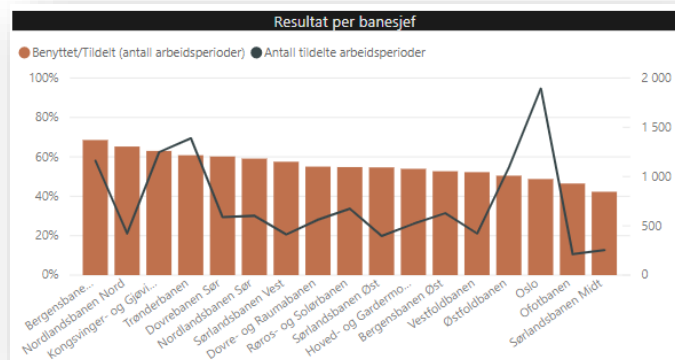

HSV kunne ha forhindret omtrent 1700 av disse. Bane NOR minner om viktigheten av at man melder fra til rutekontoret/togledelsen når man vet at man ikke kommer til å benytte kunnngjøringer. Det er også viktig at førere avbestiller ruter de ikke kommer til å bruke.