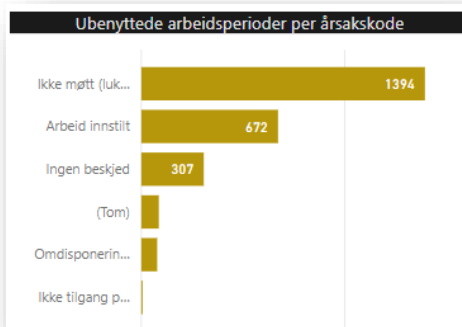

HSV kunne ha forhindret omtrent 1700 av disse. Bane NOR minner om viktigheten av at man melder fra til rutekontoret/togledelsen når man vet at man ikke kommer til å benytte kunnngjøringer. Det er også viktig at førere avbestiller ruter de ikke kommer til å bruke.