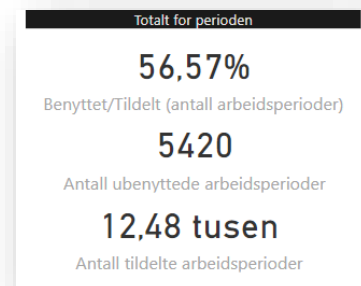

Meld fra om disponeringer og ruter du ikke kommer til å bruke

Det siste halvåret har vi sett at kun litt over halvparten av alle arbeidsperioder er benyttet. Hittil i år utgjør dette 5420 ubenyttede arbeidsperioder over hele landet. Dette stjeler kapasitet ved at:

- TXP betjener stasjoner unødvendig for kunnngjøringer som ikke benyttes.
- ekstratog / løsløk o.l. ikke får rute når de kunne ha kjørt.
- andre entreprenører ikke får tilgang til oppstått ledig sportilgang.