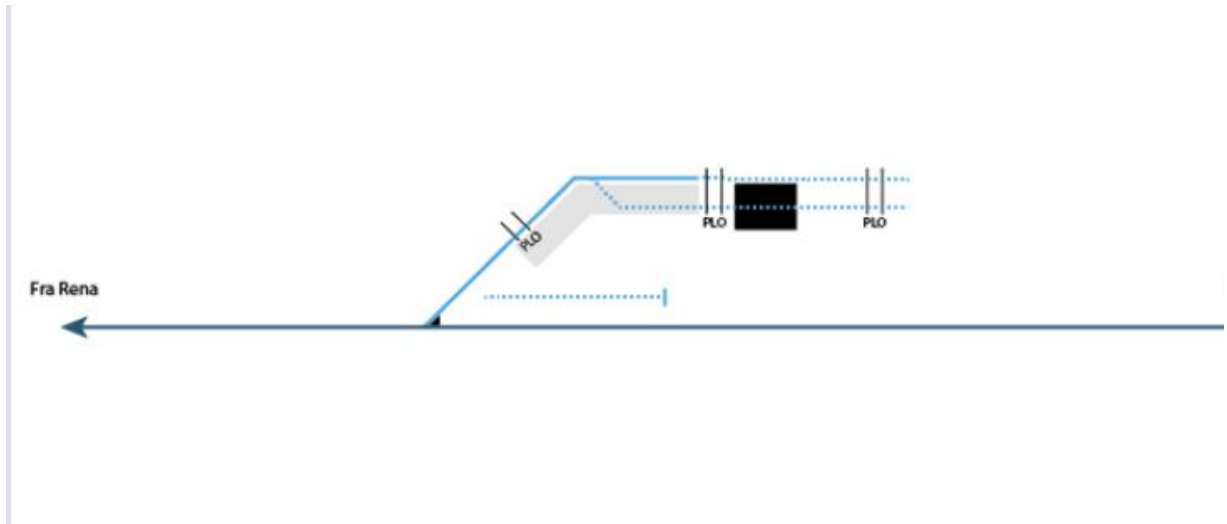

Lastespor		
Spornr.	Dekke	Lengde(m)
Lastespor	Grus, Bark Flis	395

TS	Ankomsttog	Ankomsttid	Dager	Avgangstog	Avgangstid	Dager	Kjøredager							Toglengder	Spor	
							Mandag	Tirsdag	Onsdag	Torsdag	Fredag	Lørdag	Søndag			
PT	43854	18:15	Fre	43854	09:58	Lør (?)					x			475/475	Lastespor	2. hver fre/lør
TÅB	48307/5398	19:23	Lør	5398/48308	08:00	Søn						x		341/341	Lastespor	2. hver lør/søn