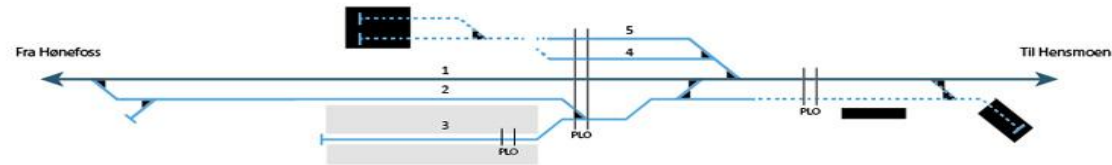

Lastespor		
Spornr.	Lengde(m)	Info
2		Ank/avg.
3	425	
Lager nord		

TS	Ankomsttog	Ankomsttid	Dager	Avgangstog	Avgangstid	Dager	Kjøredager							Toglengder	Spor
							Mandag	Tirsdag	Onsdag	Torsdag	Fredag	Lørdag	Søndag		
HR	41621	05:46	Man	41602	17:30	Man	x							460/460	3
HR	41601	05:46	Tirs	41602	17:30	Tirs		x						460/460	3
HR	41601	05:46	Ons	41602	17:30	Ons			x					460/460	3
HR	41603	05:46	Tors	41602	17:30	Tors				x				460/460	3
HR	41601	05:46	Fre	41602	17:30	Fre					x			460/460	3
HR	41631	03:11	Lør	41604	17:30	Lør						x		460/460	3
HR	41601	04:20	Søn	41610	15:35	Søn							x	460/460	3
PT	43851	18:55	Man	43852	02:40	Tirs	X							500/500	3
CN	5531	10:19	man, ons	5532	12:40	man, ons								280/280	til Hen