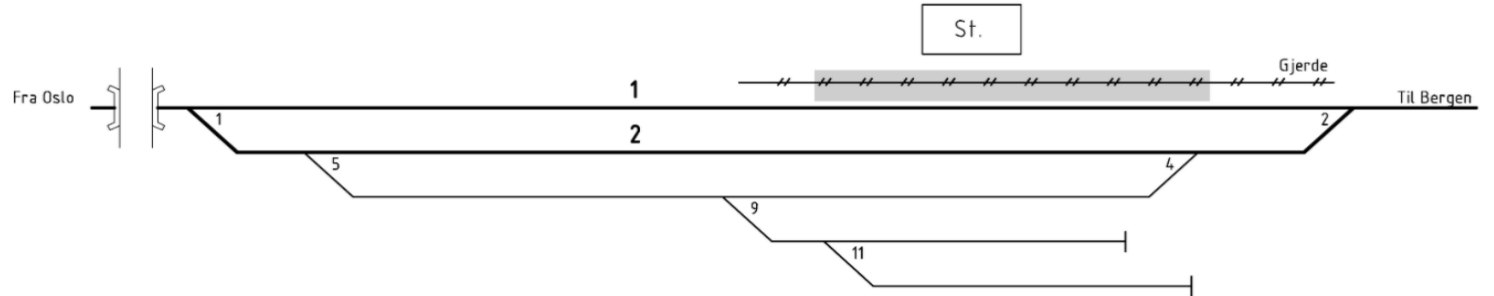

Spornr.	Lengde(m)
4	460
5	180
6	140

Ankomsttog	Ankomsttid	Dager	Avgangstog	Avgangstid	Dager	Kjøredager							Toglengder	Spor
						Mandag	Tirsdag	Onsdag	Torsdag	Fredag	Lørdag	Søndag		
4630	ca. 09:00	Ons-tors	4631	ca. 19:30	Ons-tors			x	x				620/620	