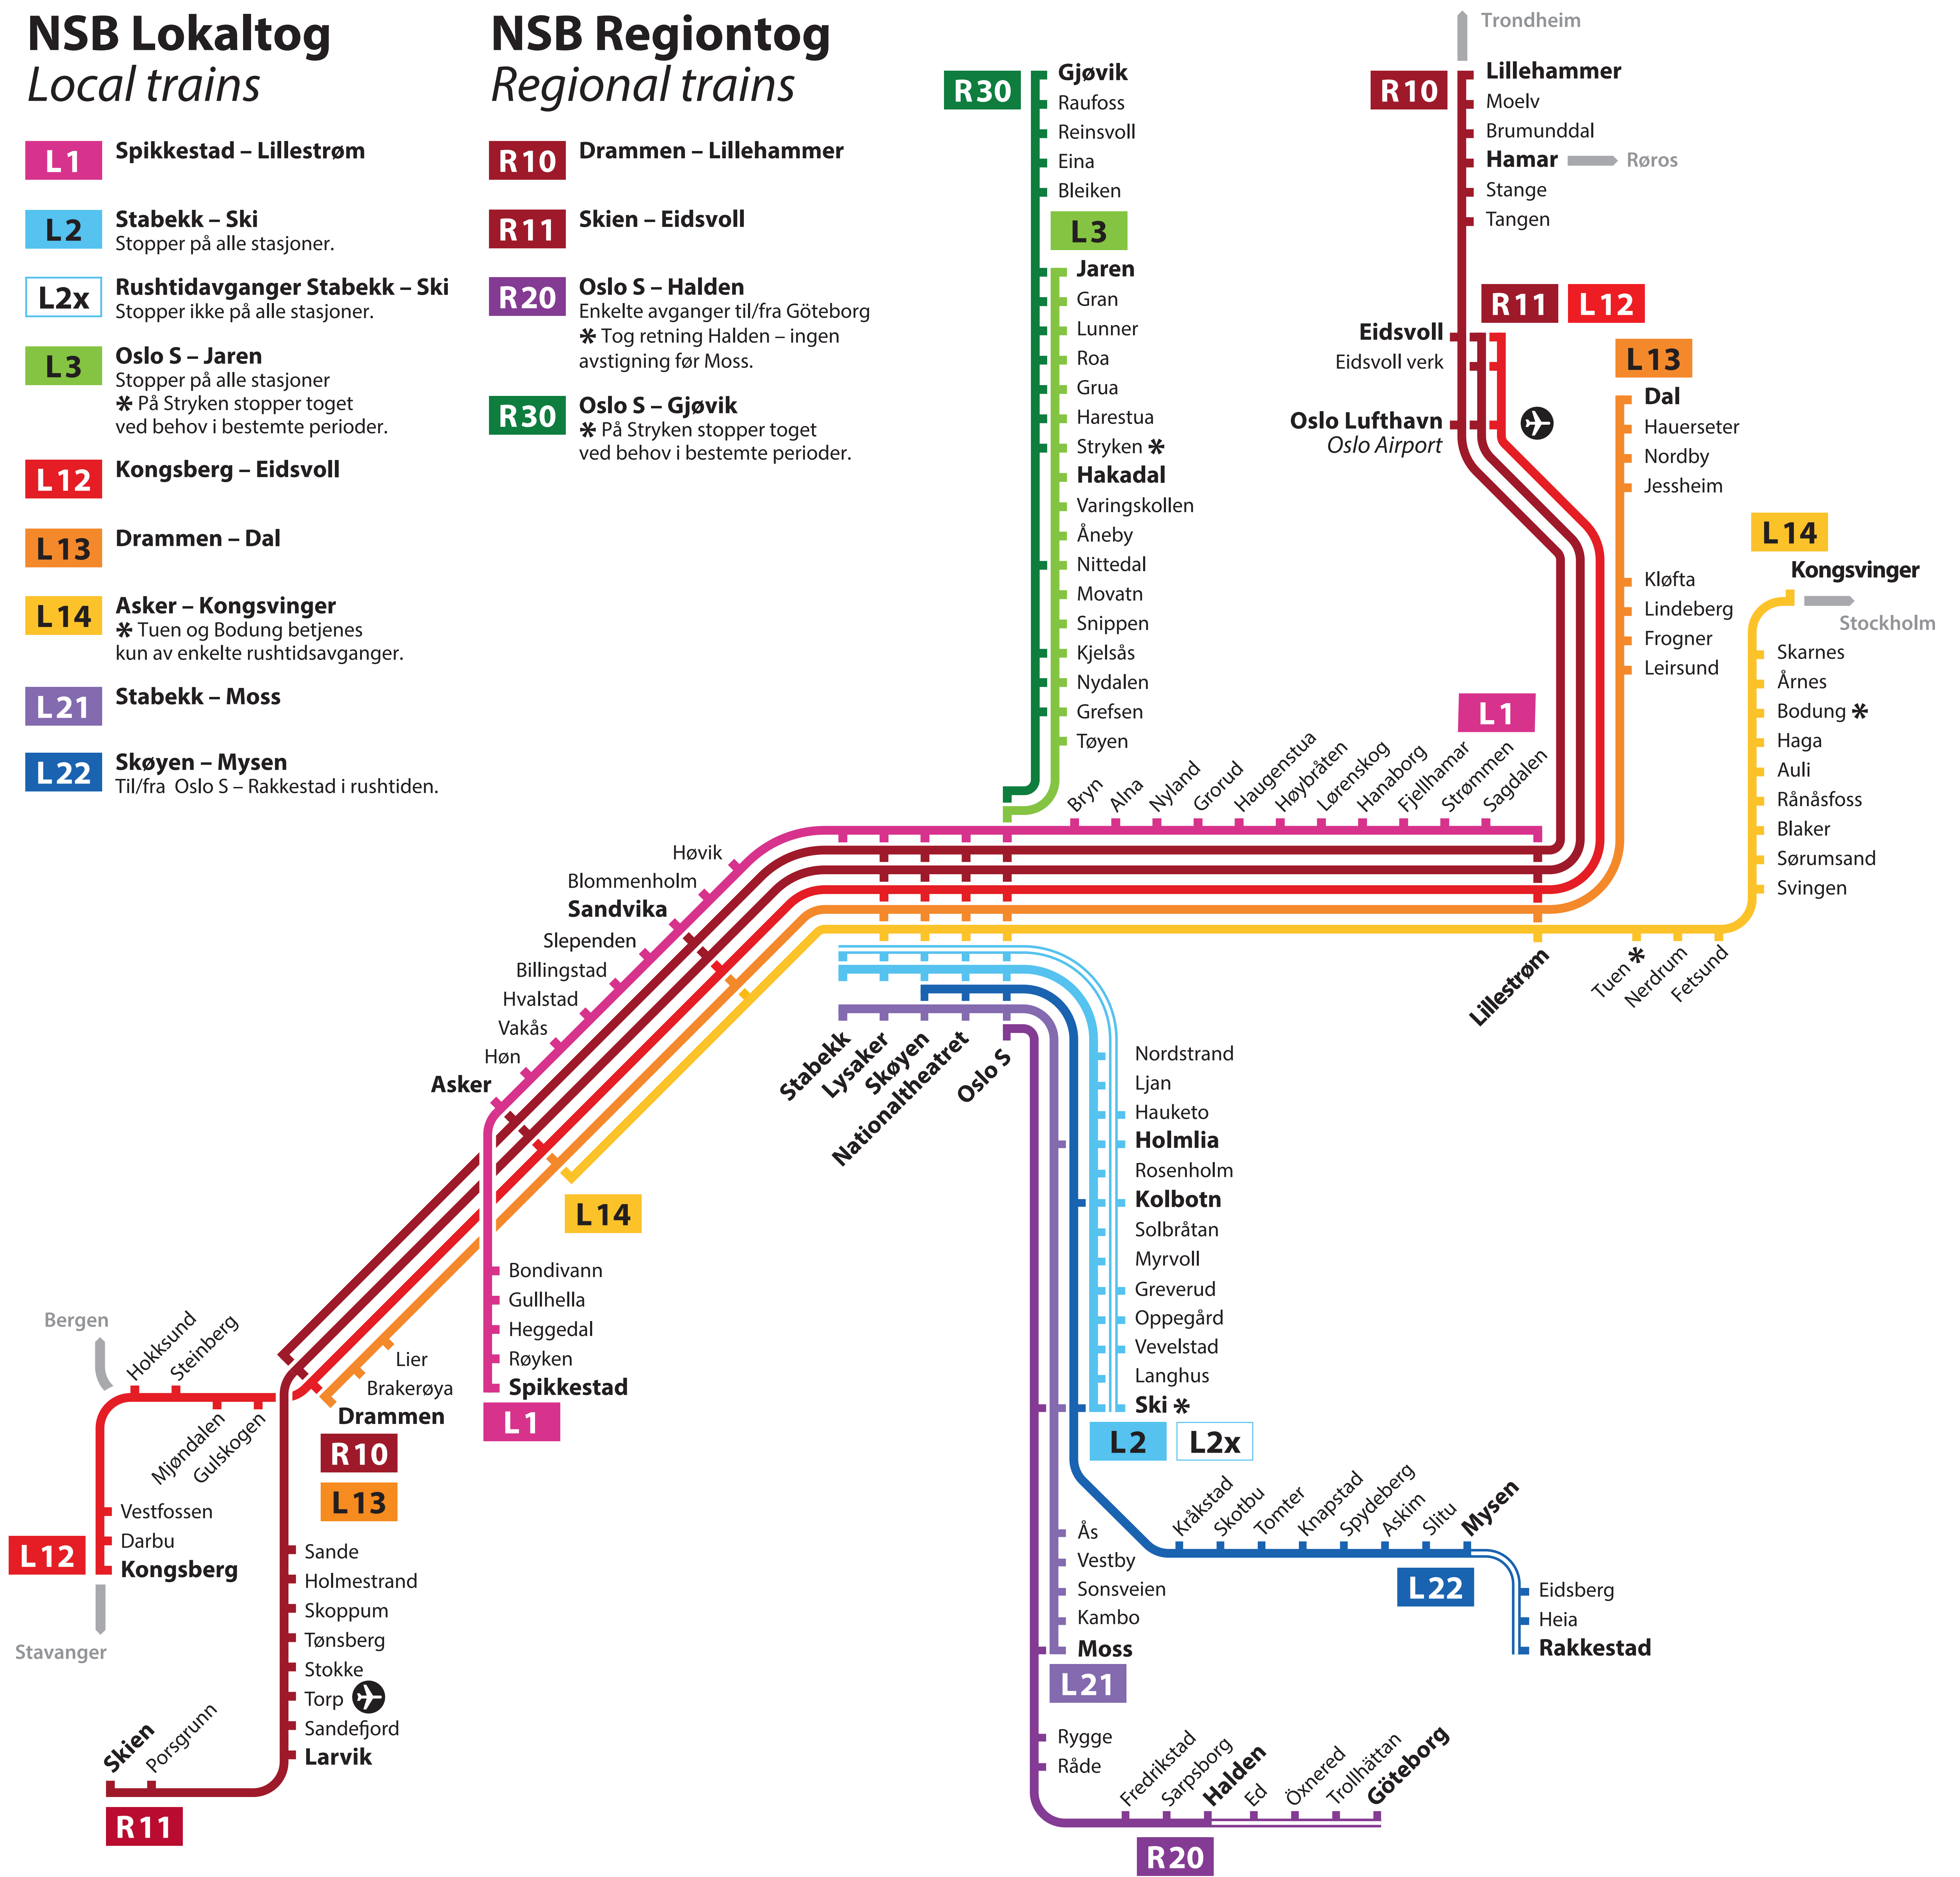

NSB Lokaltog Local trains

- L1** Spikkestad – Lillestrøm
- L2** Stabekk – Ski
Stopper på alle stasjoner.
- L2x** Rushtidavganger Stabekk – Ski
Stopper ikke på alle stasjoner.
- L3** Oslo S – Jaren
Stopper på alle stasjoner
* På Stryken stopper toget ved behov i bestemte perioder.
- L12** Kongsberg – Eidsvoll
- L13** Drammen – Dal
- L14** Asker – Kongsvinger
* Tuen og Bodung betjenes kun av enkelte rushtidsavganger.
- L21** Stabekk – Moss
- L22** Skøyen – Mysen
Til/fra Oslo S – Rakkestad i rushtiden.

NSB Regiontog Regional trains

- R10** Drammen – Lillehammer
- R11** Skien – Eidsvoll
- R20** Oslo S – Halden
Enkelte avganger til/fra Göteborg
* Tog retning Halden – ingen avstigning før Moss.
- R30** Oslo S – Gjøvik
* På Stryken stopper toget ved behov i bestemte perioder.

Flytoget Airport Express Train

Kun for reiser til og fra Oslo Lufthavn. Her gjelder kun Flytogets kort og billetter.

For travel to and from Oslo Airport only. Only travel cards and tickets issued by The Airport Express train are valid here.

- F1** Oslo S – Oslo Lufthavn / Oslo Airport
Direkte
- F1x** Stabekk – Oslo Lufthavn / Oslo Airport
Stopper ikke på Lillestrøm
- F2** Drammen – Oslo Lufthavn / Oslo Airport
Stopper på alle Flytogstasjoner