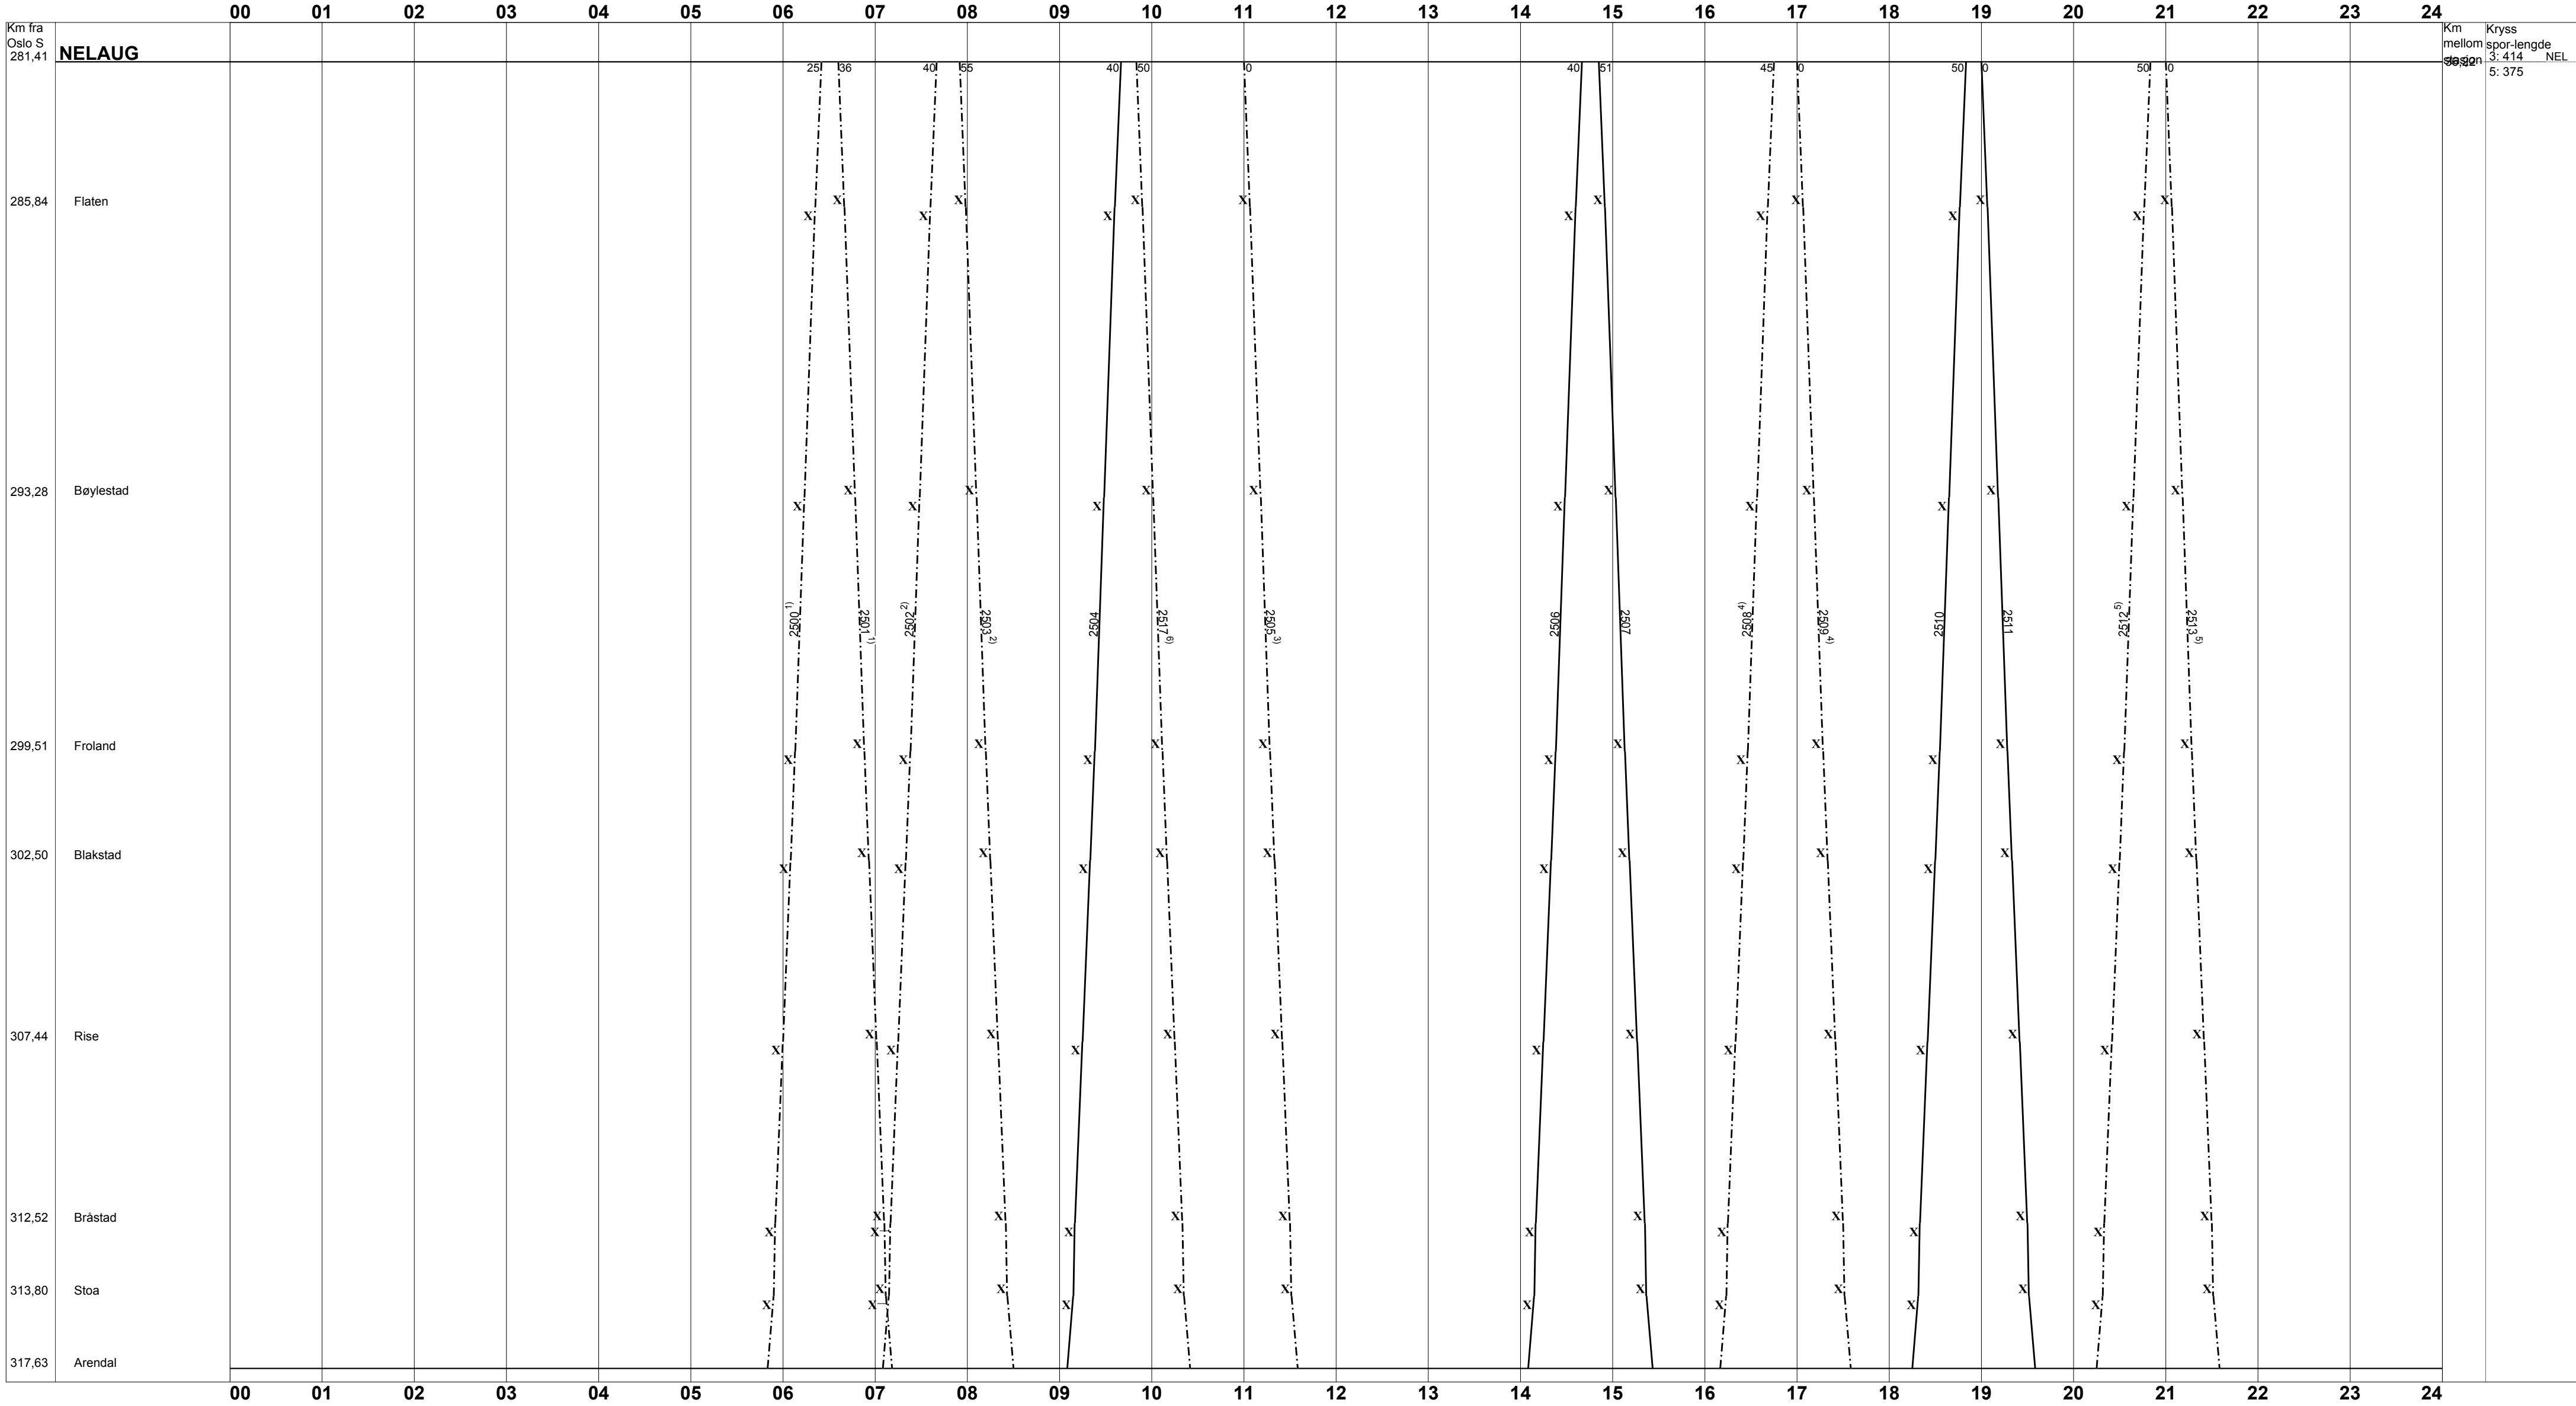

BLAD NR. 22 ARENDALE - NELAUG 1) 2500, 2501 Mandager - fredager. 2) 2502, 2503 Lørdager.	RUTEORD. NR. 162.2 3) 2505 Mandager - lørdager. 4) 2508, 2509 Fredager og søndager.	GJELDER FRA OG MED: Søndag 09. juni 2013 5) 2512, 2513 Søndager - fredager. 6) 2517 Søndager.
--	---	---

Tegnforklaring:

Togbetegnelser	Alle dager	Mandager - fredager unntatt helligdager	Andre kjøreplansmonster
Persontog	—————	—————	—————
Godstog	—————	—————	—————
Løsløk, Tomtog	—————	—————	—————
Behovstog	- - - - -	- - - - -	- - - - -

▲ - Ubetjent alle dager △ - Ubetjent helligdager ▼ - Ubetjent hverdager ▽ - Ubetjent lørdager ◇ - Ubetjent lørdager og helligdager ⊗ - Om betjening, se ruteboken
 * - K j e d e b r u d d