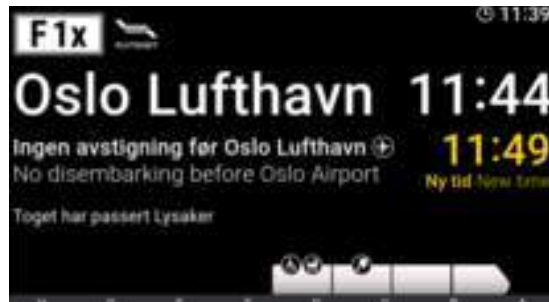

Dette er nytt!

For å gi deg bedre informasjon har vi endret utseende på informasjonsskjermene våre.

Avganger Departures		12:56
12:35	R11 Eidsvoll 13:01	4
12:45	R14 Lillehammer 12:58	3
12:55	R10 Asker	9
12:56	R12 Kongsberg	1
13:05	R13 Eidsvoll forsinket	1
13:06	R15 Drammen	6
13:10	R16 Oslo Lufthavn	3
13:10	R17 Spikkestad	7
13:15	R18 Kongsvinger forsinket	1

Gule tekster og ikoner varsler om endringer.

Avganger Departures		09:35
10:55	Stavanger 2	4
10:56	Oslo S 4	4
11:04	Arendal 3	4
12:56	Oslo S 13:00	4

På stasjoner der det går få tog, viser vi en togillustrasjon med både vognummer og fasiliteter om bord.

Ved forsinkelser vises ny avgangstid i gult. Togets siste posisjon vises også.