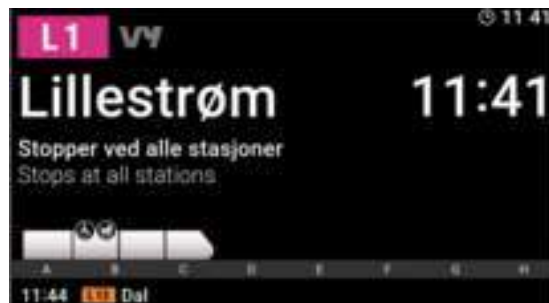

Gule tekster og ikoner varsler om endringer.

Avganger Departures		09:35
10:55	Stavanger 2	4
10:56	Oslo S 4	4
11:04	Arendal 3	4
12:56	Oslo S 13:00	4

På stasjoner der det går få tog, viser vi en togillustrasjon med både vognummer og fasiliteter om bord.

Ved forsinkelser vises ny avgangstid i gult. Togets siste posisjon vises også.

Neste tog fra samme spor vises nederst på skjermen.

Sporendring står nederst på skjermen på planlagt spor.

Hvis toget er forsinket og et annet tog kommer først, vises det forsinkede toget nederst på skjermen.