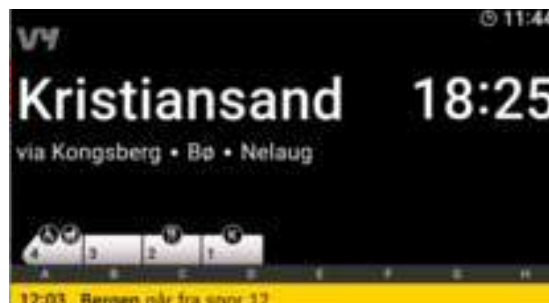

Gule tekster og ikoner varsler om endringer.

Avganger Departures		09:35
10:55	Stavanger 2	4
10:56	Oslo S 4	4
11:04	Arendal 3	4
12:56	Oslo S 13:00	4

På stasjoner der det går få tog, viser vi en togillustrasjon med både vognummer og fasiliteter om bord.

Ved forsinkelser vises ny avgangstid i gult. Togets siste posisjon vises også.

Neste tog fra samme spor vises nederst på skjermen.

Sporendring står nederst på skjermen på planlagt spor.

Hvis toget er forsinket og et annet tog kommer først, vises det forsinkede toget nederst på skjermen.