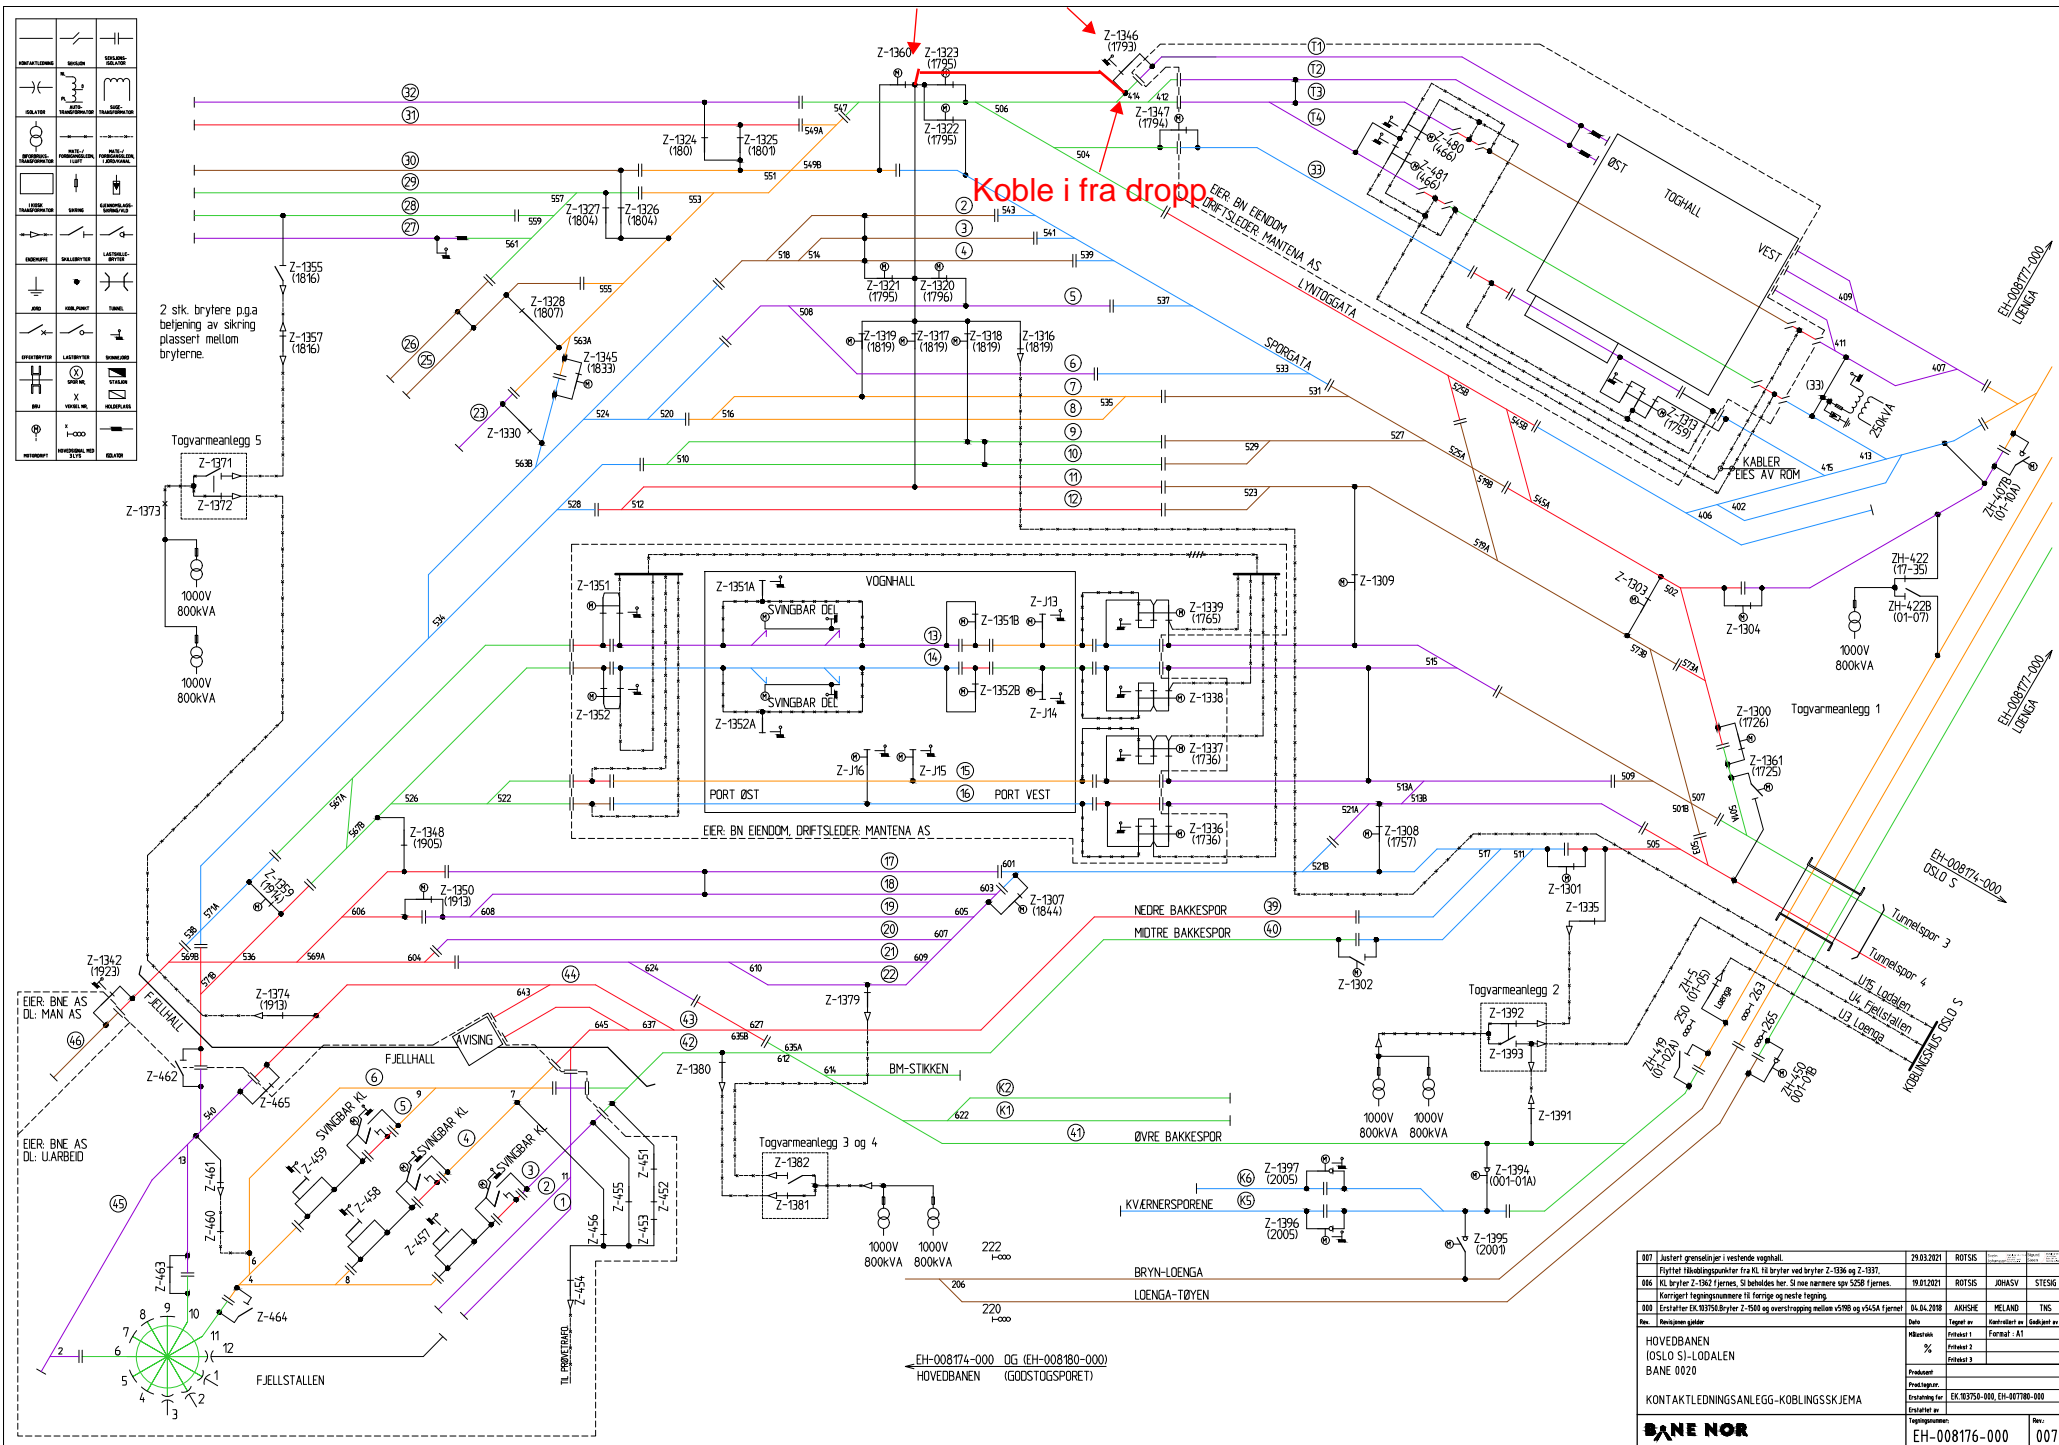

Legge provisorisk kabel i fra mast 1795 til 1793

Koble i fra dropp

007	Justert gjenstander i vestende vognhall. Flyttet bryterapparatet fra K1 til bryter ved bryter Z-1336 og Z-1337.	29.03.2021	ROISSE		
006	Alle bryter Z-1382 fjernes. Si beholdes her. Si nye nummerer opp S2B8 fjernes. Korrigerer tegningsnummerne til forrige og neste tegning.	19.01.2021	ROISSE	JOHASV	STESIG
000	Erstatter EK 933758 Bryter Z-1501 og overstrøpping mellom v598 og v545A fjernes	04.04.2018	AKSHSE	MELAND	TNS
Rev.	Revisjonsnummer	Rev.	Revisjon nr.	Kontrollert av	Godkjent av
			Revisjon 1	Formål - AT	
			Revisjon 2		
			Revisjon 3		
HOVEDBANEN OSLO SJ-LODALEN BANE 0020		Produksjon		Etablert for EK 933758-000, EH-001788-000	
KONTAKTLEDNINGSNÆGG-KOBLINGSSKJEMA		Tegningsnummer		Rev.	
BANE NOR		EH-008176-000		007	

EH-008174-000 DG (EH-008180-000)
HOVEDBANEN (GODSTOGSPORET)