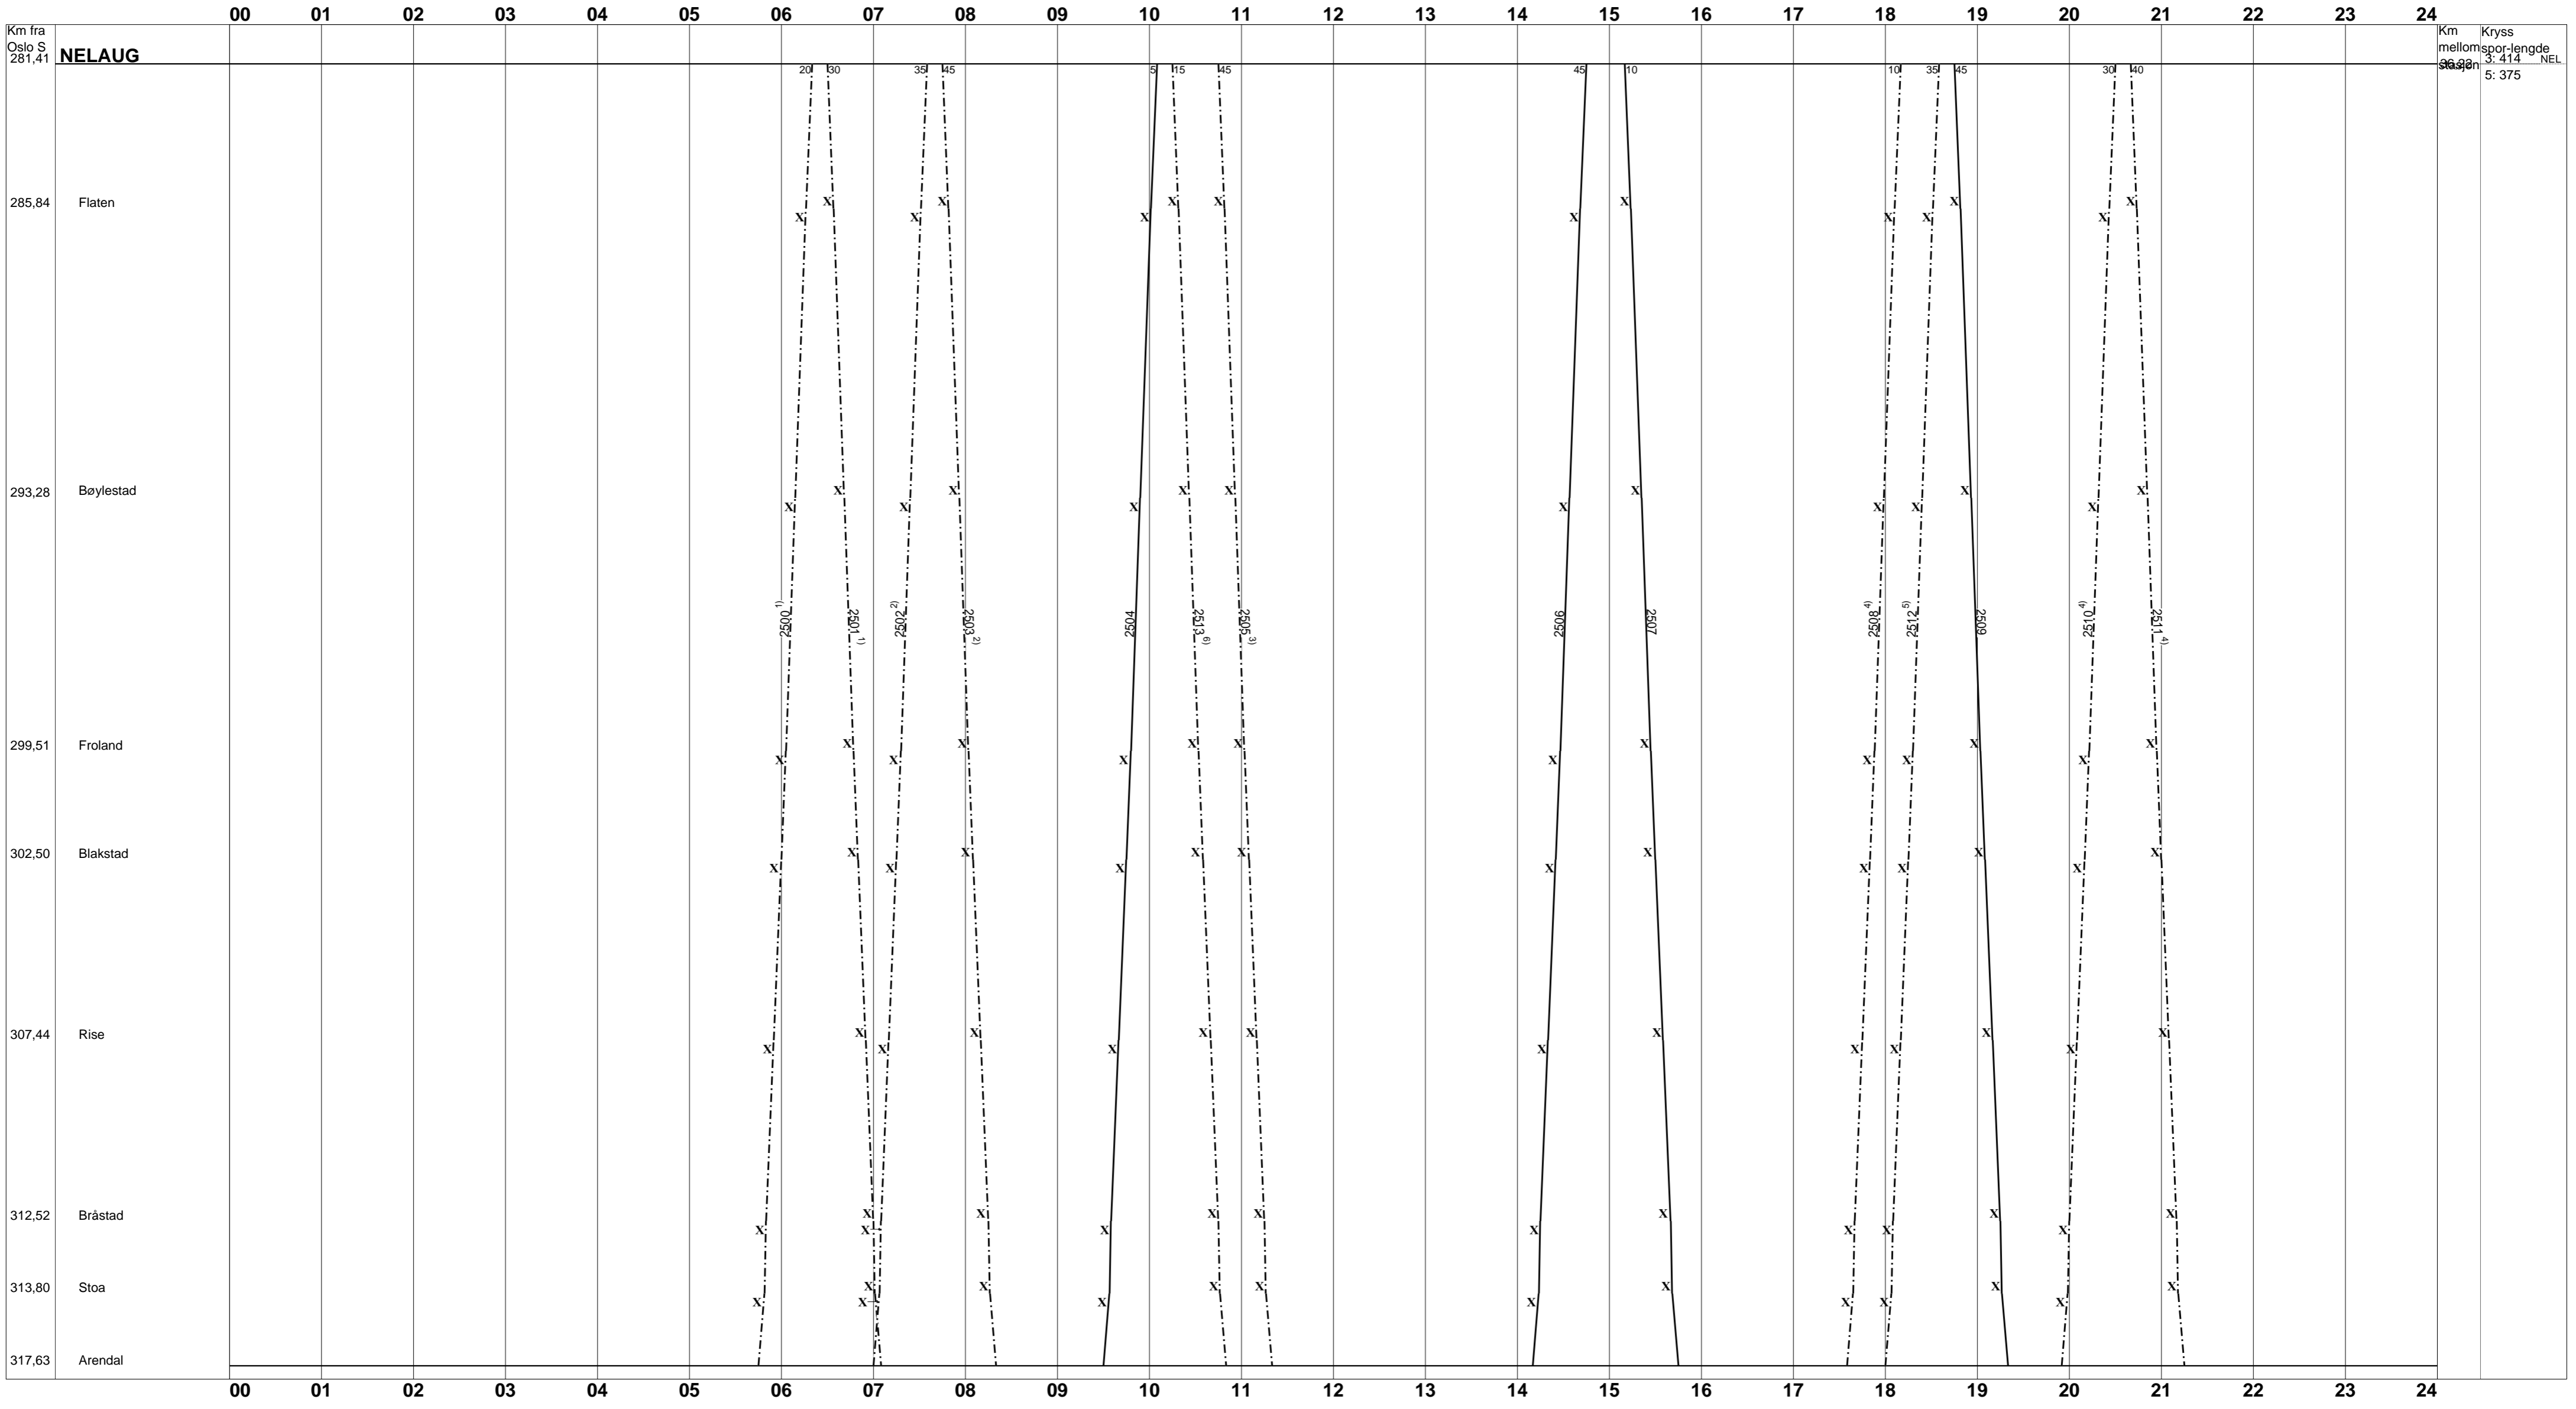

BLAD NR. 22

ARENDALE - NELAUG

1) 2500, 2501 Mandager - fredager. Kjøres ikke i tiden 21. juni - 6. august 2010.
2) 2502, 2503 Lørdager. Kjøres også mandager - fredager i tiden 21. juni - 6. august 2010.

RUTEORD. NR.

159.2

3) 2505 Mandager - lørdager.
4) 2508, 2510, 2511 Søndager - fredager.

GJELDER FRA OG MED:

Søndag 13. juni 2010

5) 2512 Lørdager.
6) 2513 Søndager.

Tegnforklaring:

Togbetegnelser	Alle dager	Mandager - fredager unntatt helligdager	Andre kjøredagsmønster
Persontog	—————	—————	—————
Godstog	—————	—————	—————
Løsløk, Tomtog	—————	—————	—————
Behovstog	-----	-----	-----

▲ - Ubetjent alle dager △ - Ubetjent helligdager ▼ - Ubetjent hverdager ▽ - Ubetjent lørdager unntatt helligdager ◇ - Ubetjent lørdager og helligdager ⊗ - Om betjening, se rutebroken
* - K j e d e b r u d d