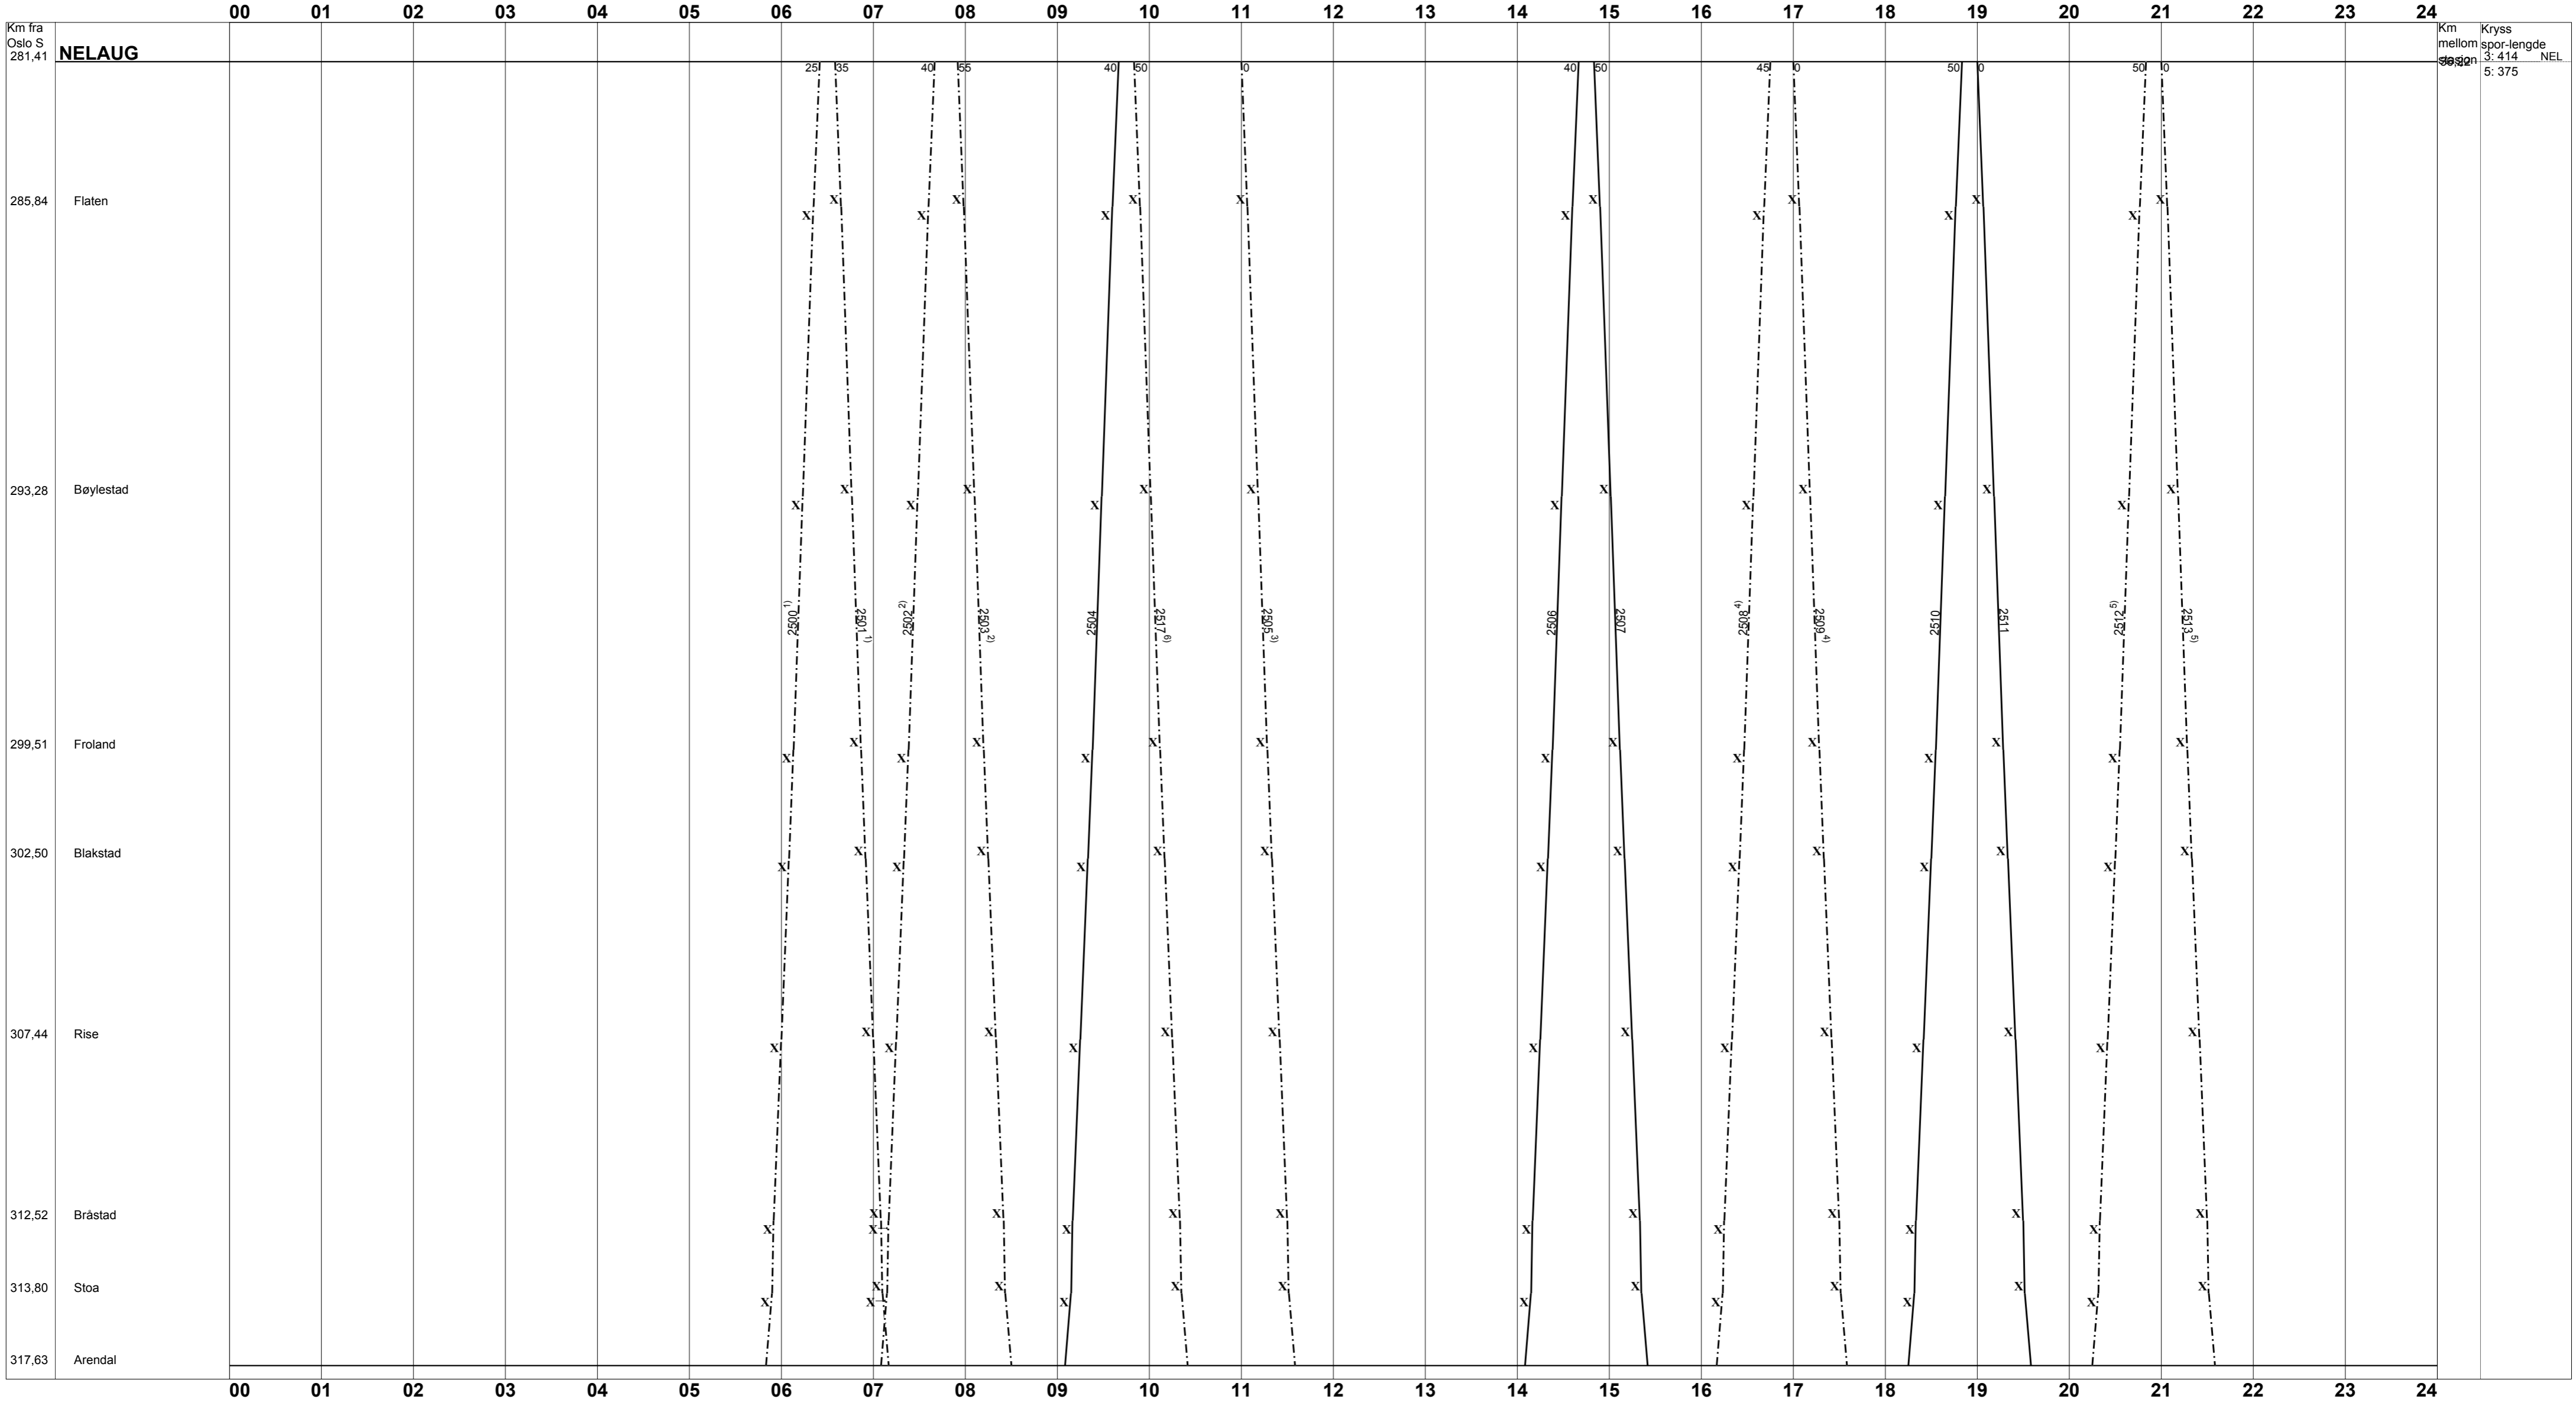

BLAD NR. 22 ARENDALE - NELAUG 1) 2500, 2501 Mandager - fredager. 2) 2502, 2503 Lørdager.	RUTEORD. NR. 162.2 3) 2505 Mandager - lørdager. 4) 2508, 2509 Fredager og søndager.	GJELDER FRA OG MED: Søndag 09. juni 2013 5) 2512, 2513 Søndager - fredager. 6) 2517 Søndager.
--	---	---

Tegnforklaring:

Togbetegnelser	Alle dager	Mandager - fredager unntatt helligdager	Andre kjøredagsmonster
Persontog	—————	—————	—————
Godstog	—————	—————	—————
Løsløk, Tomtog	—————	—————	—————
Behovstog	- - - - -	- - - - -	- - - - -

▲ - Ubetjent alle dager △ - Ubetjent helligdager ▼ - Ubetjent hverdager ▽ - Ubetjent lørdager ◇ - Ubetjent lørdager og helligdager ⊗ - Om betjening, se rutebroken
 * - K j e d e b r u d d