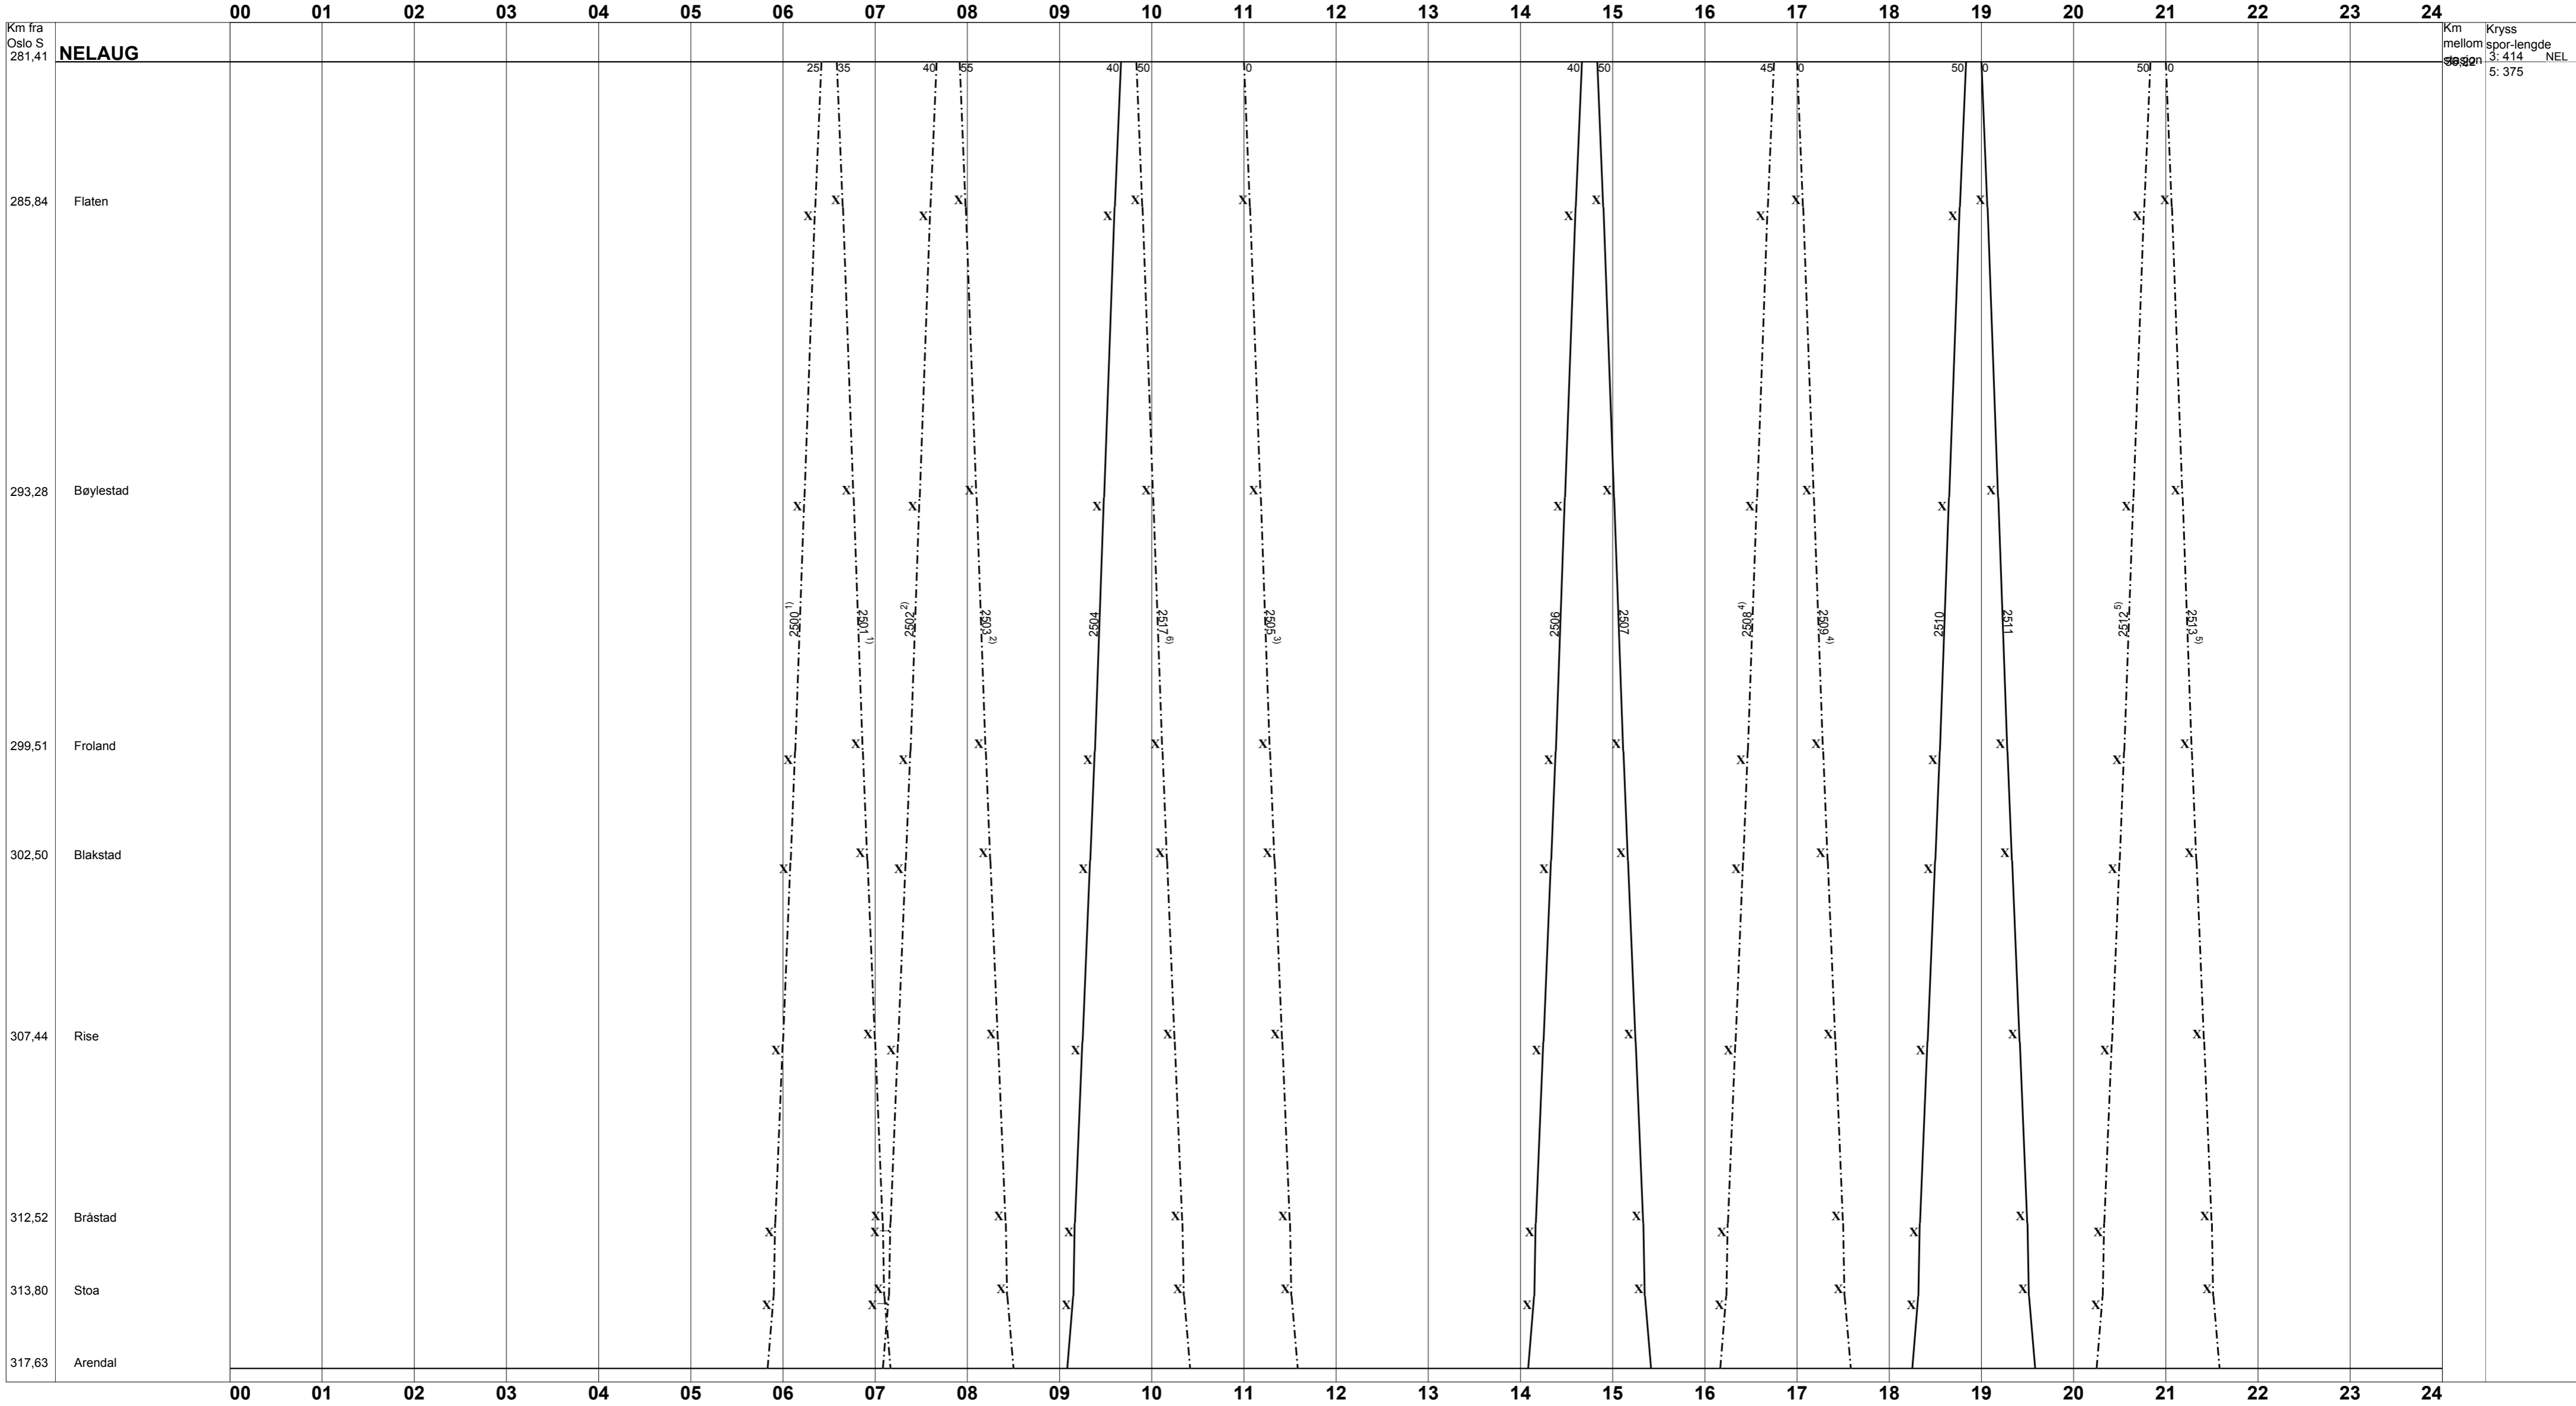

BLAD NR. 22 <b>ARENDALE - NELAUG</b> 1) 2500, 2501 Mandager - fredager. 2) 2502, 2503 Lørdager.	RUTEORD. NR. <b>162.2</b> 3) 2505 Mandager - lørdager. 4) 2508, 2509 Fredager og søndager.	GJELDER FRA OG MED: <b>Søndag 09. juni 2013</b> 5) 2512, 2513 Søndager - fredager. 6) 2517 Søndager.
--	---	---

**Tegnforklaring:**

Togbetegnelser	Alle dager	Mandager - fredager unntatt helligdager	Andre kjøredagsmonster
Persontog	—————	—————	—————
Godstog	—————	—————	—————
Løsløk, Tomtog	—————	—————	—————
Behovstog	- - - - -	- - - - -	- - - - -

▲ - Ubetjent alle dager    △ - Ubetjent helligdager    ▼ - Ubetjent hverdager    ▽ - Ubetjent lørdager    ◇ - Ubetjent lørdager og helligdager    ⊗ - Om betjening, se rutebroken  
 \* - K j e d e b r u d d