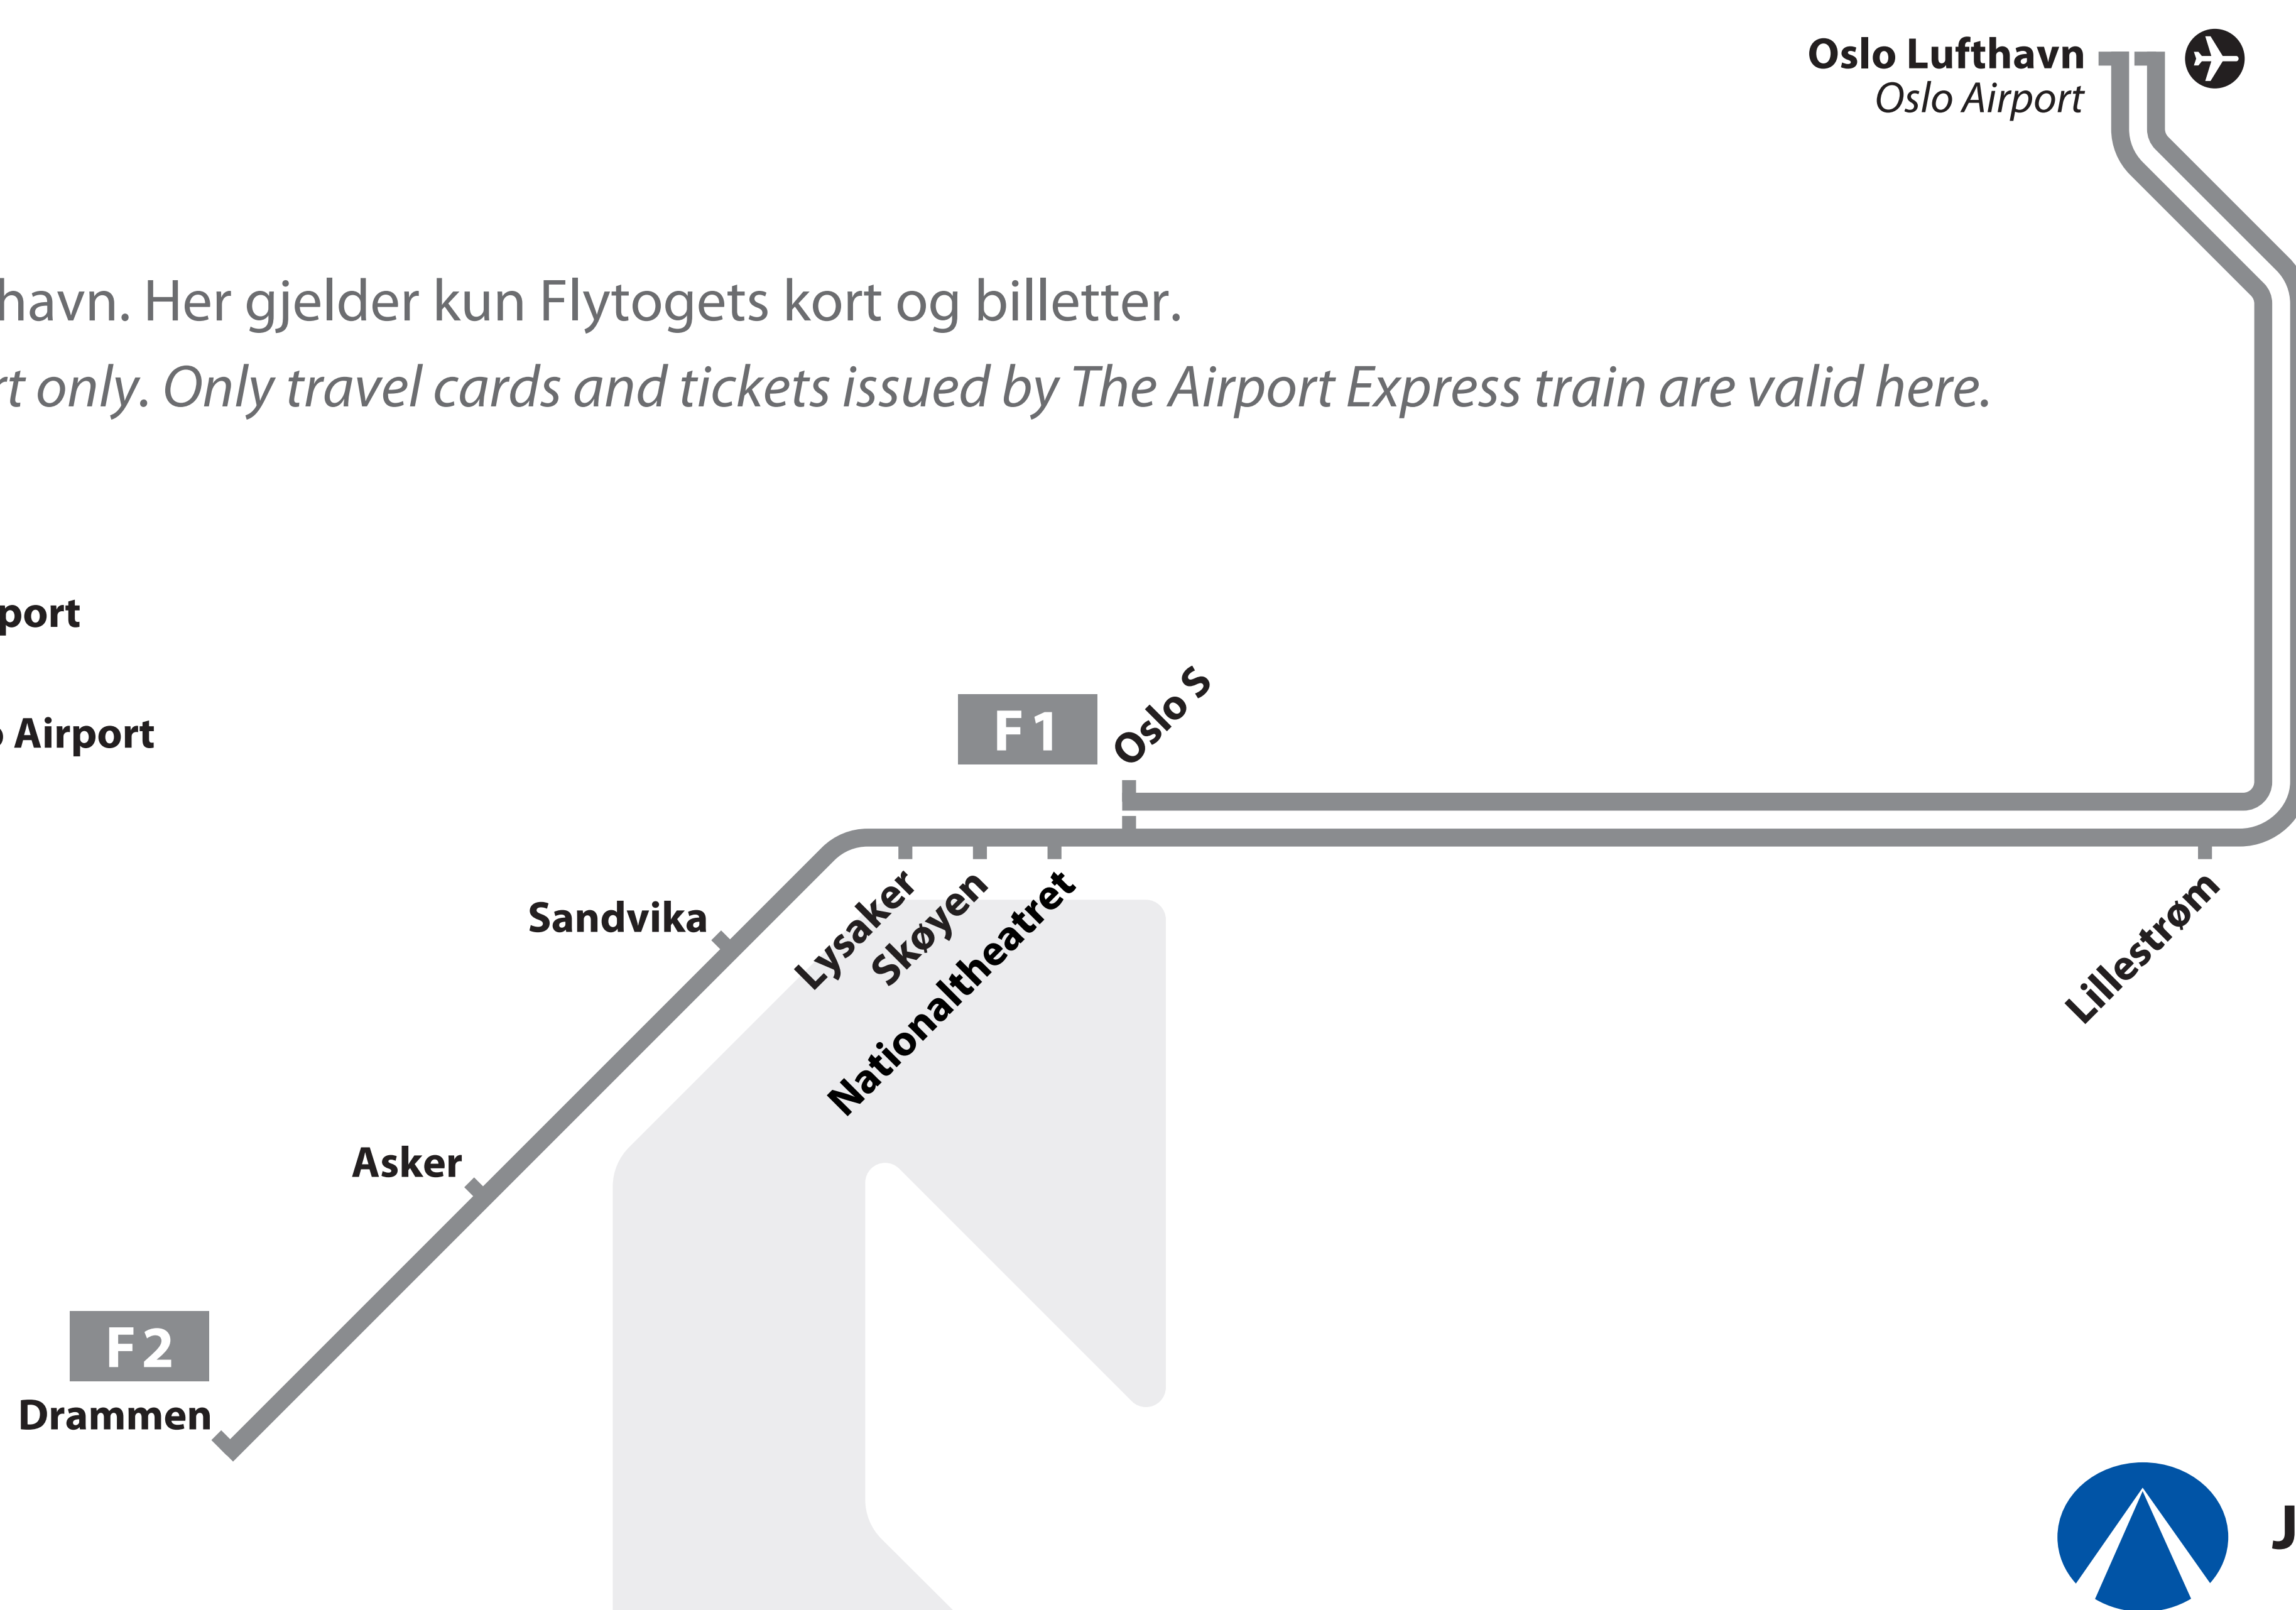

NSB Lokaltog Local trains

- L1 Spikkestad – Lillestrøm**
* Stasjonene Blommenholm, Høvik og Stabekk er midlertidig stengt.
- L2 Skøyen – Ski**
Stopper på alle stasjoner.
- L2X** Rushtidavganger Skøyen – Ski stopper ikke på alle stasjoner.
- L3 Oslo S – Jaren**
Stopper på alle stasjoner
* På Stryken stopper toget ved behov i bestemte perioder.
- L12 Kongsberg – Eidsvoll**
* Steinberg betjenes kun av enkelte rushtidsavganger.
- L13 Drammen – Dal**
- L14 Asker – Kongsvinger**
* Tuen og Bodung betjenes kun av enkelte rushtidsavganger.
- L21 Skøyen – Moss**
- L22 Skøyen – Mysen**
Til/fra Oslo S – Rakkestad i rushtiden.

NSB Regiontog Regional trains

- R10 Drammen – Lillehammer**
- R11 Skien – Eidsvoll**
- R20 Oslo S – Halden**
Enkelte avganger til/fra Göteborg
* Tog retning Halden – ingen avstigning før Moss.
- R30 Oslo S – Gjøvik**
* På Stryken stopper toget ved behov i bestemte perioder.

Flytoget Airport Express Train

Kun for reiser til og fra Oslo Lufthavn. Her gjelder kun Flytogets kort og billetter.
For travel to and from Oslo Airport only. Only travel cards and tickets issued by The Airport Express train are valid here.

- F1 Oslo S – Oslo Lufthavn / Oslo Airport**
Direkte
- F2 Drammen – Oslo Lufthavn / Oslo Airport**
Stopper på alle Flytogstasjoner

Gjelder fra desember 2014.