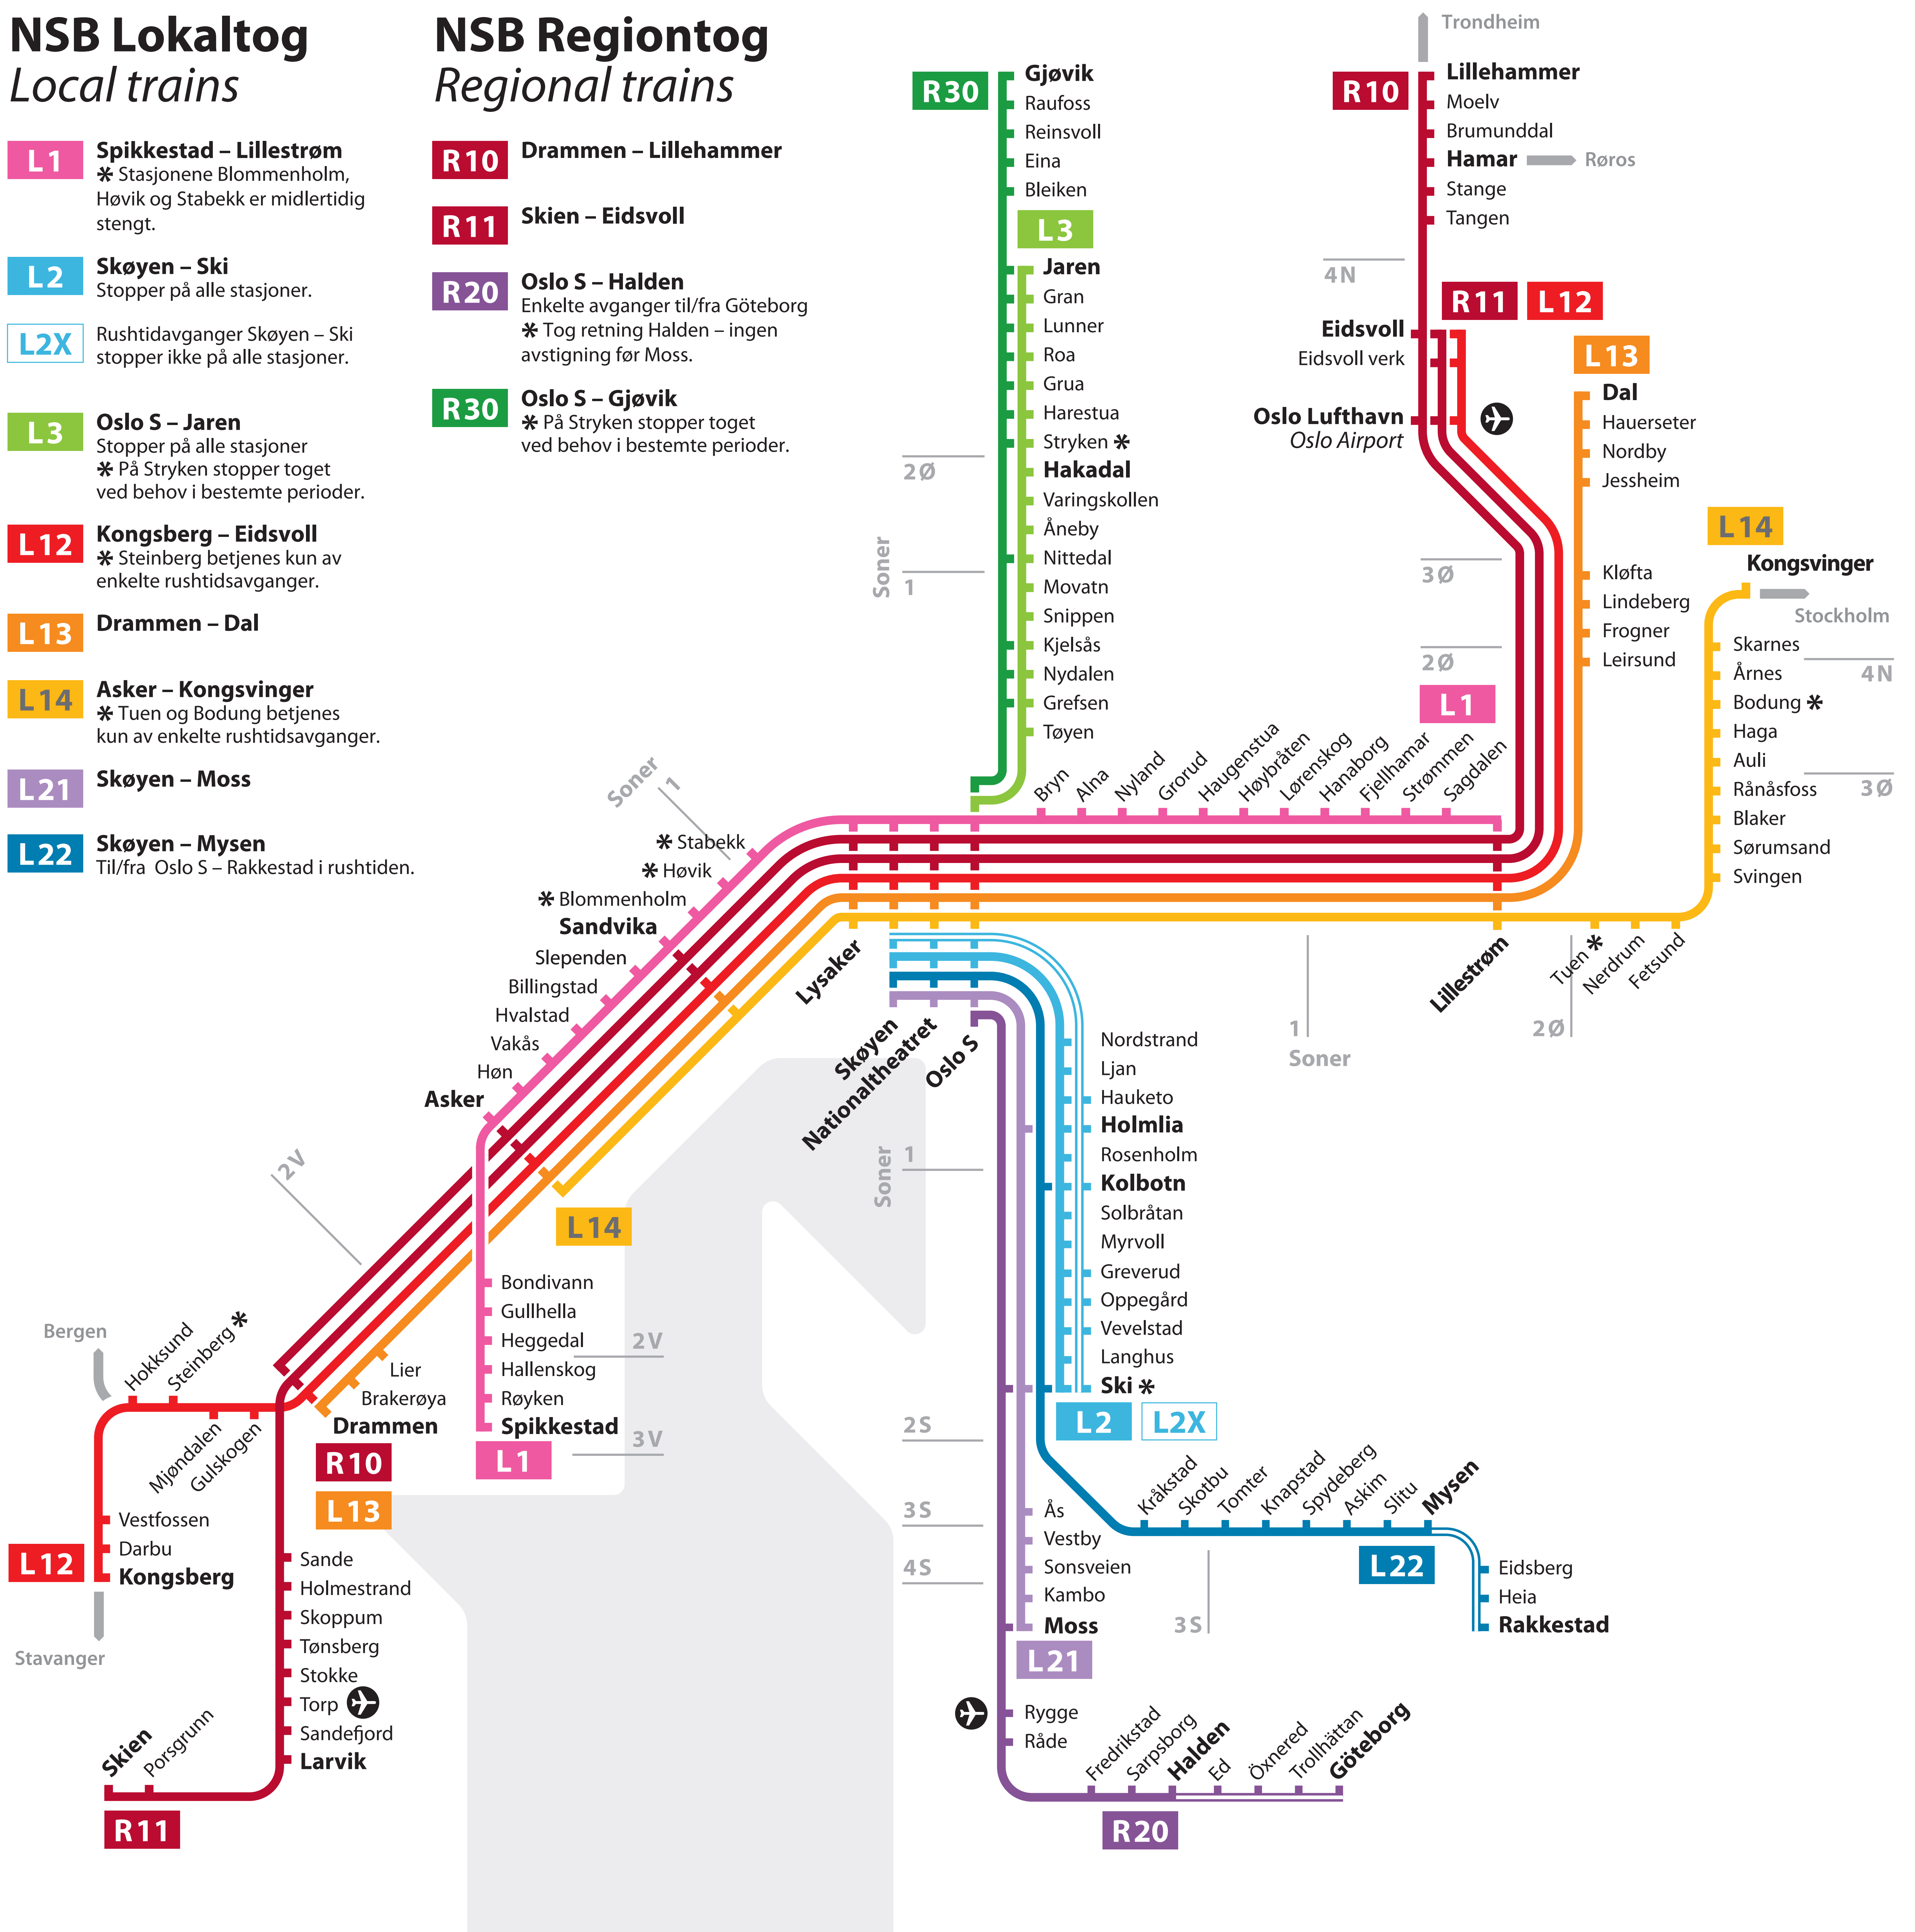

NSB Lokaltog Local trains

- L1 Spikkestad – Lillestrøm**
* Stasjonene Blommenholm, Høvik og Stabekk er midlertidig stengt.
- L2 Skøyen – Ski**
Stopper på alle stasjoner.
- L2X** Rushtidavganger Skøyen – Ski stopper ikke på alle stasjoner.
- L3 Oslo S – Jaren**
Stopper på alle stasjoner
* På Stryken stopper toget ved behov i bestemte perioder.
- L12 Kongsberg – Eidsvoll**
* Steinberg betjenes kun av enkelte rushtidsavganger.
- L13 Drammen – Dal**
- L14 Asker – Kongsvinger**
* Tuen og Bodung betjenes kun av enkelte rushtidsavganger.
- L21 Skøyen – Moss**
- L22 Skøyen – Mysen**
Til/fra Oslo S – Rakkestad i rushtiden.

NSB Regiontog Regional trains

- R10 Drammen – Lillehammer**
- R11 Skien – Eidsvoll**
- R20 Oslo S – Halden**
Enkelte avganger til/fra Göteborg
* Tog retning Halden – ingen avstigning før Moss.
- R30 Oslo S – Gjøvik**
* På Stryken stopper toget ved behov i bestemte perioder.

Flytoget Airport Express Train

Kun for reiser til og fra Oslo Lufthavn. Her gjelder kun Flytogets kort og billetter.
For travel to and from Oslo Airport only. Only travel cards and tickets issued by The Airport Express train are valid here.

- F1 Oslo S – Oslo Lufthavn / Oslo Airport**
Direkte
- F2 Drammen – Oslo Lufthavn / Oslo Airport**
Stopper på alle Flytogstasjoner

Gjelder fra desember 2014.