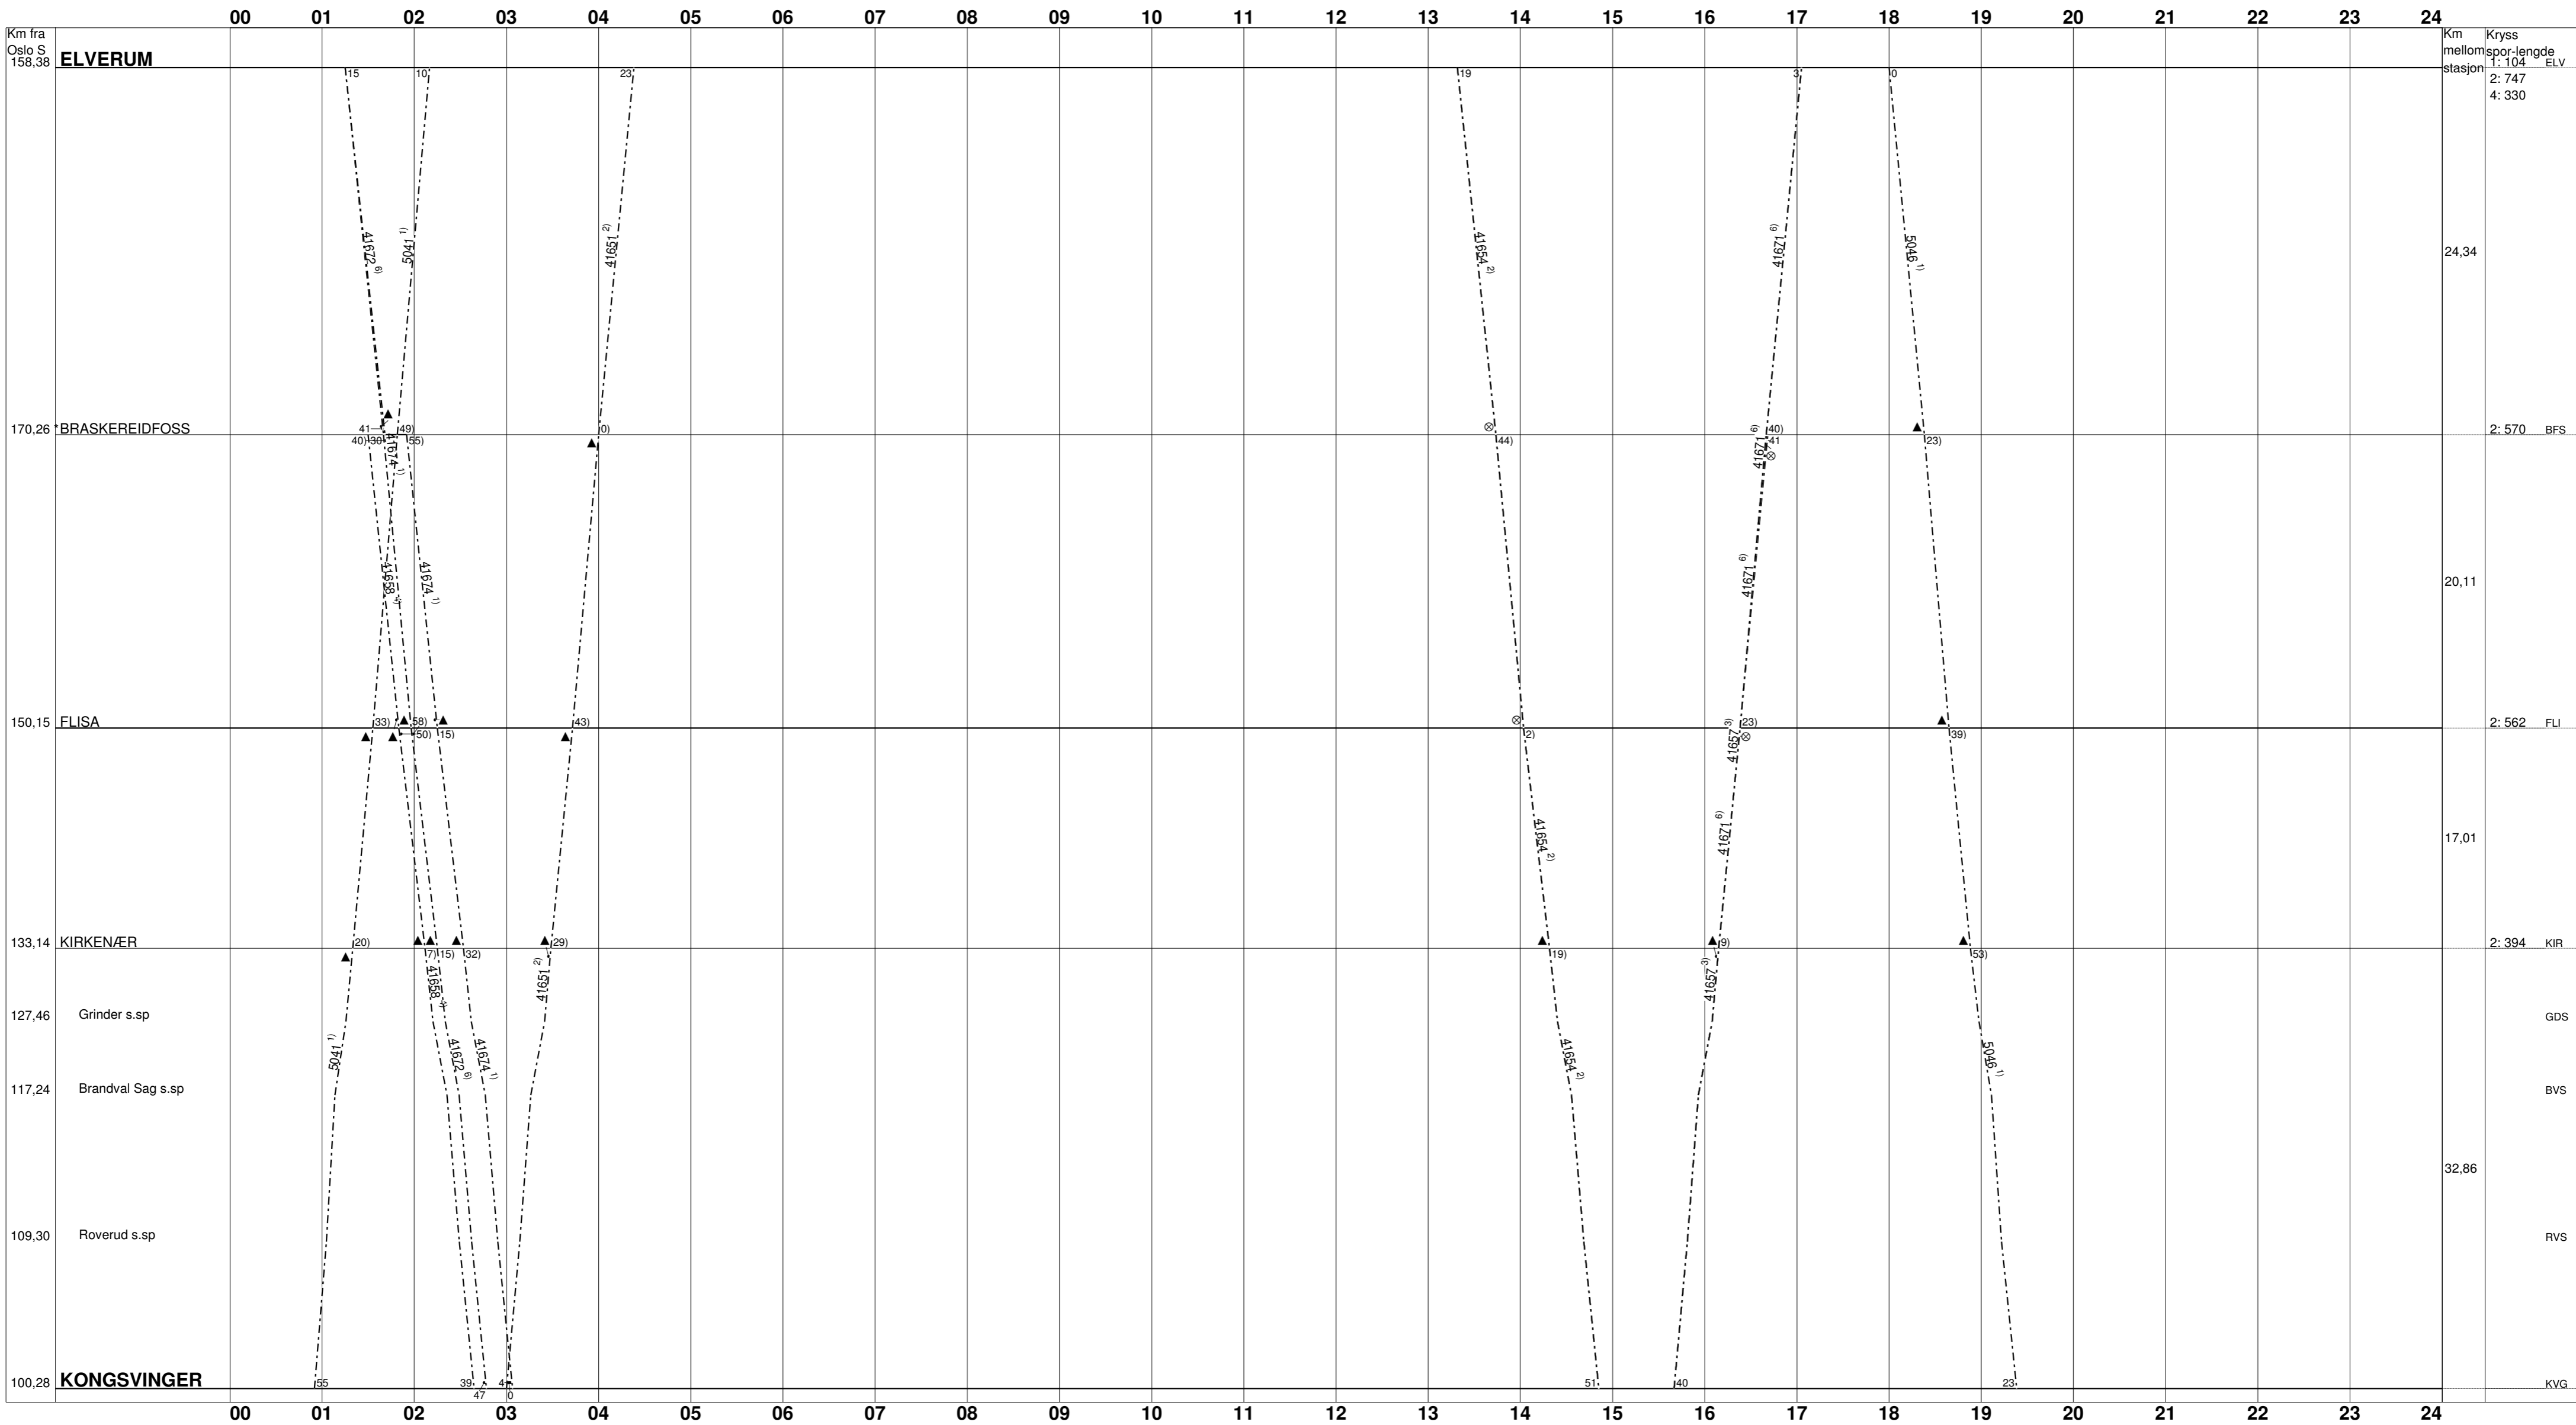

BLAD NR. 2 KONGSVINGER - ELVERUM	RUTEORD. NR. 14.2	GJELDER FRA OG MED: Søndag 15. juni 2014 Alle dager
1) 5041, 5046, 41674 Tirsdager. 2) 41651, 41654 Mandager, onsdager - søndager.	3) 41657 Torsdager. 4) 41658 Fredager.	5) 41672 Mandager, onsdager, torsdager, lørdager og søndager. 6) 41671 Mandager, tirsdager, onsdager, fredager, lørdager og søndager.

Tegnforklaring:

Togbetegnelser	Alle dager	Mandager - fredager unntatt helligdager	Andre kjøredagsmønstre
Persontog	—————	—————	—————
Godstog	—————	—————	—————
Løsløk, Tomtog	—————	—————	—————
Behovstog	- - - - -	- - - - -	- - - - -

▲ - Ubetjent alle dager △ - Ubetjent helligdager ▼ - Ubetjent hverdager ▽ - Ubetjent lørdager ◇ - Ubetjent lørdager og helligdager ⊗ - Om betjening, se ruteboken
 * - Kjedebrydd