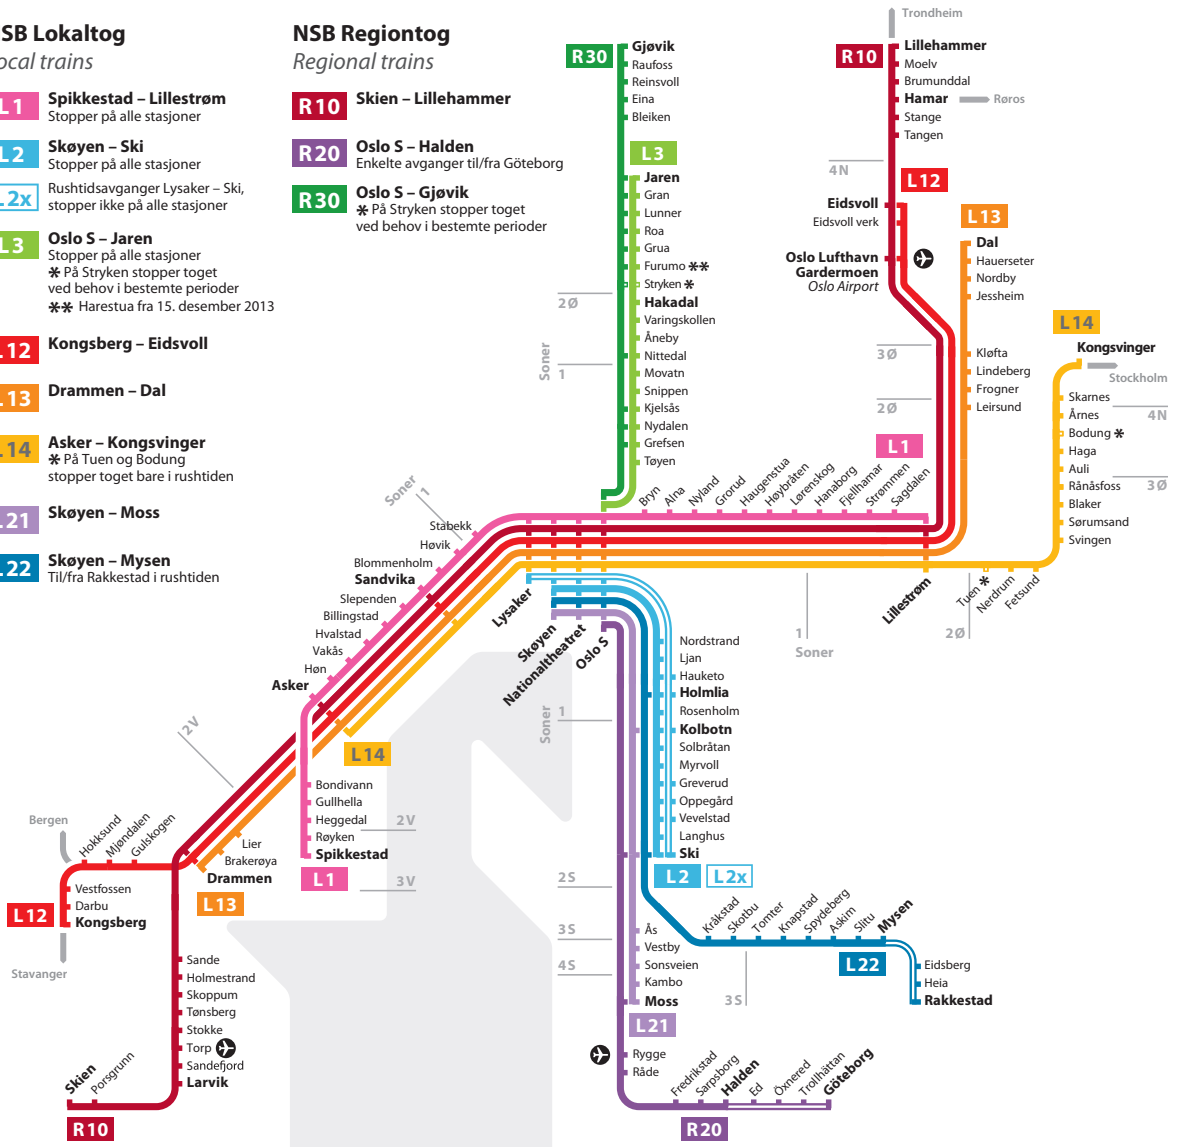

NSB Lokaltog

Local trains

- **L1** **Spikkestad – Lillestrøm**
  Stopper på alle stasjoner
- **L2** **Skøyen – Ski**
  Stopper på alle stasjoner
- **L2x** **Rushtidsavganger Lysaker – Ski**
  stopper ikke på alle stasjoner
- **L3** **Oslo S – Jaren**
  Stopper på alle stasjoner
  * På Stryken stopper toget ved behov i bestemte perioder
  ** Harestua fra 15. desember 2013
- **L12** **Kongsberg – Eidsvoll**
- **L13** **Drammen – Dal**
- **L14** **Asker – Kongsvinger**
  * På Tuen og Bodung stopper toget bare i rushtiden
- **L21** **Skøyen – Moss**
- **L22** **Skøyen – Mysen**
  Til/fra Rakkestad i rushtiden

NSB Regiontog

Regional trains

- **R10** **Skien – Lillehammer**
- **R20** **Oslo S – Halden**
  Enkelte avganger til/fra Göteborg
- **R30** **Oslo S – Gjøvik**
  * På Stryken stopper toget ved behov i bestemte perioder