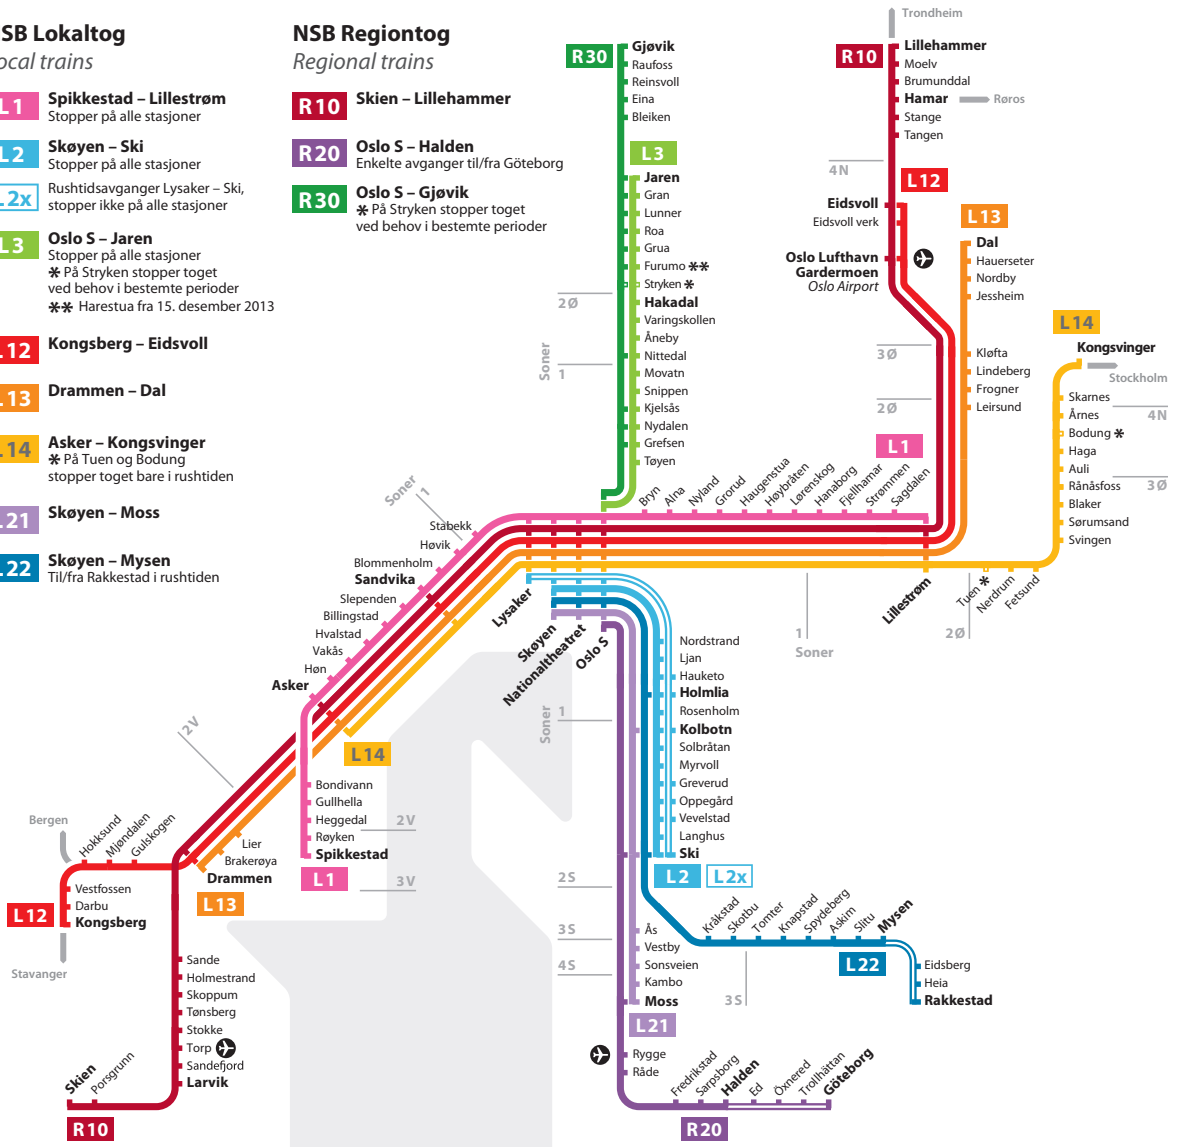

Last ned appen **Togtider** gratis i App Store for iPhone/iPad og Google Play for Android Phone.

På stasjonen

Nå er det enklere for deg som har med barnevogn, er rullestolbruker eller som skal sitte i stillevogn eller komfortavdeling, å finne riktig dør ved påstigning. Se etter vognas bokstav på informasjons-skjermen, og finn bokstaven igjen på skilt på plattformen. Denne sektorinndelingen er tilgjengelig på de mest trafikkerte stasjonene. Smidig påstigning for deg gir også bedre punktlighet til alle!

Jernbaneverket

Tog
Train

Linjekart for tog

Line map for train

L1	Spikkestad – Lillestrøm	R10	Skien – Lillehammer
L2	Skøyen – Ski	R20	Oslo S – Halden
L2x	Rushtidavg. Lysaker – Ski	R30	Oslo S – Gjøvik
L3	Oslo S – Jaren	Flytoget	Airport Express Train
L12	Kongsberg – Eidsvoll	F1	Oslo S – Oslo Lufthavn
L13	Drammen – Dal	F2	Drammen – Oslo Lufthavn
L14	Asker – Kongsvinger		
L21	Skøyen – Moss		
L22	Skøyen – Mysen		

Gjelder i perioden
9. juni - 14. desember 2013.

NSB Lokaltog

Local trains

- L1** **Spikkestad – Lillestrøm**
Stopper på alle stasjoner
- L2** **Skøyen – Ski**
Stopper på alle stasjoner
- L2x** **Rushtidsavganger Lysaker – Ski**
stopper ikke på alle stasjoner
- L3** **Oslo S – Jaren**
Stopper på alle stasjoner
* På Stryken stopper toget ved behov i bestemte perioder
** Harestua fra 15. desember 2013
- L12** **Kongsberg – Eidsvoll**
- L13** **Drammen – Dal**
- L14** **Asker – Kongsvinger**
* På Tuen og Bodung stopper toget bare i rushtiden
- L21** **Skøyen – Moss**
- L22** **Skøyen – Mysen**
Til/fra Rakkestad i rushtiden

NSB Regiontog

Regional trains

- R10** **Skien – Lillehammer**
- R20** **Oslo S – Halden**
Enkelte avganger til/fra Göteborg
- R30** **Oslo S – Gjøvik**
* På Stryken stopper toget ved behov i bestemte perioder