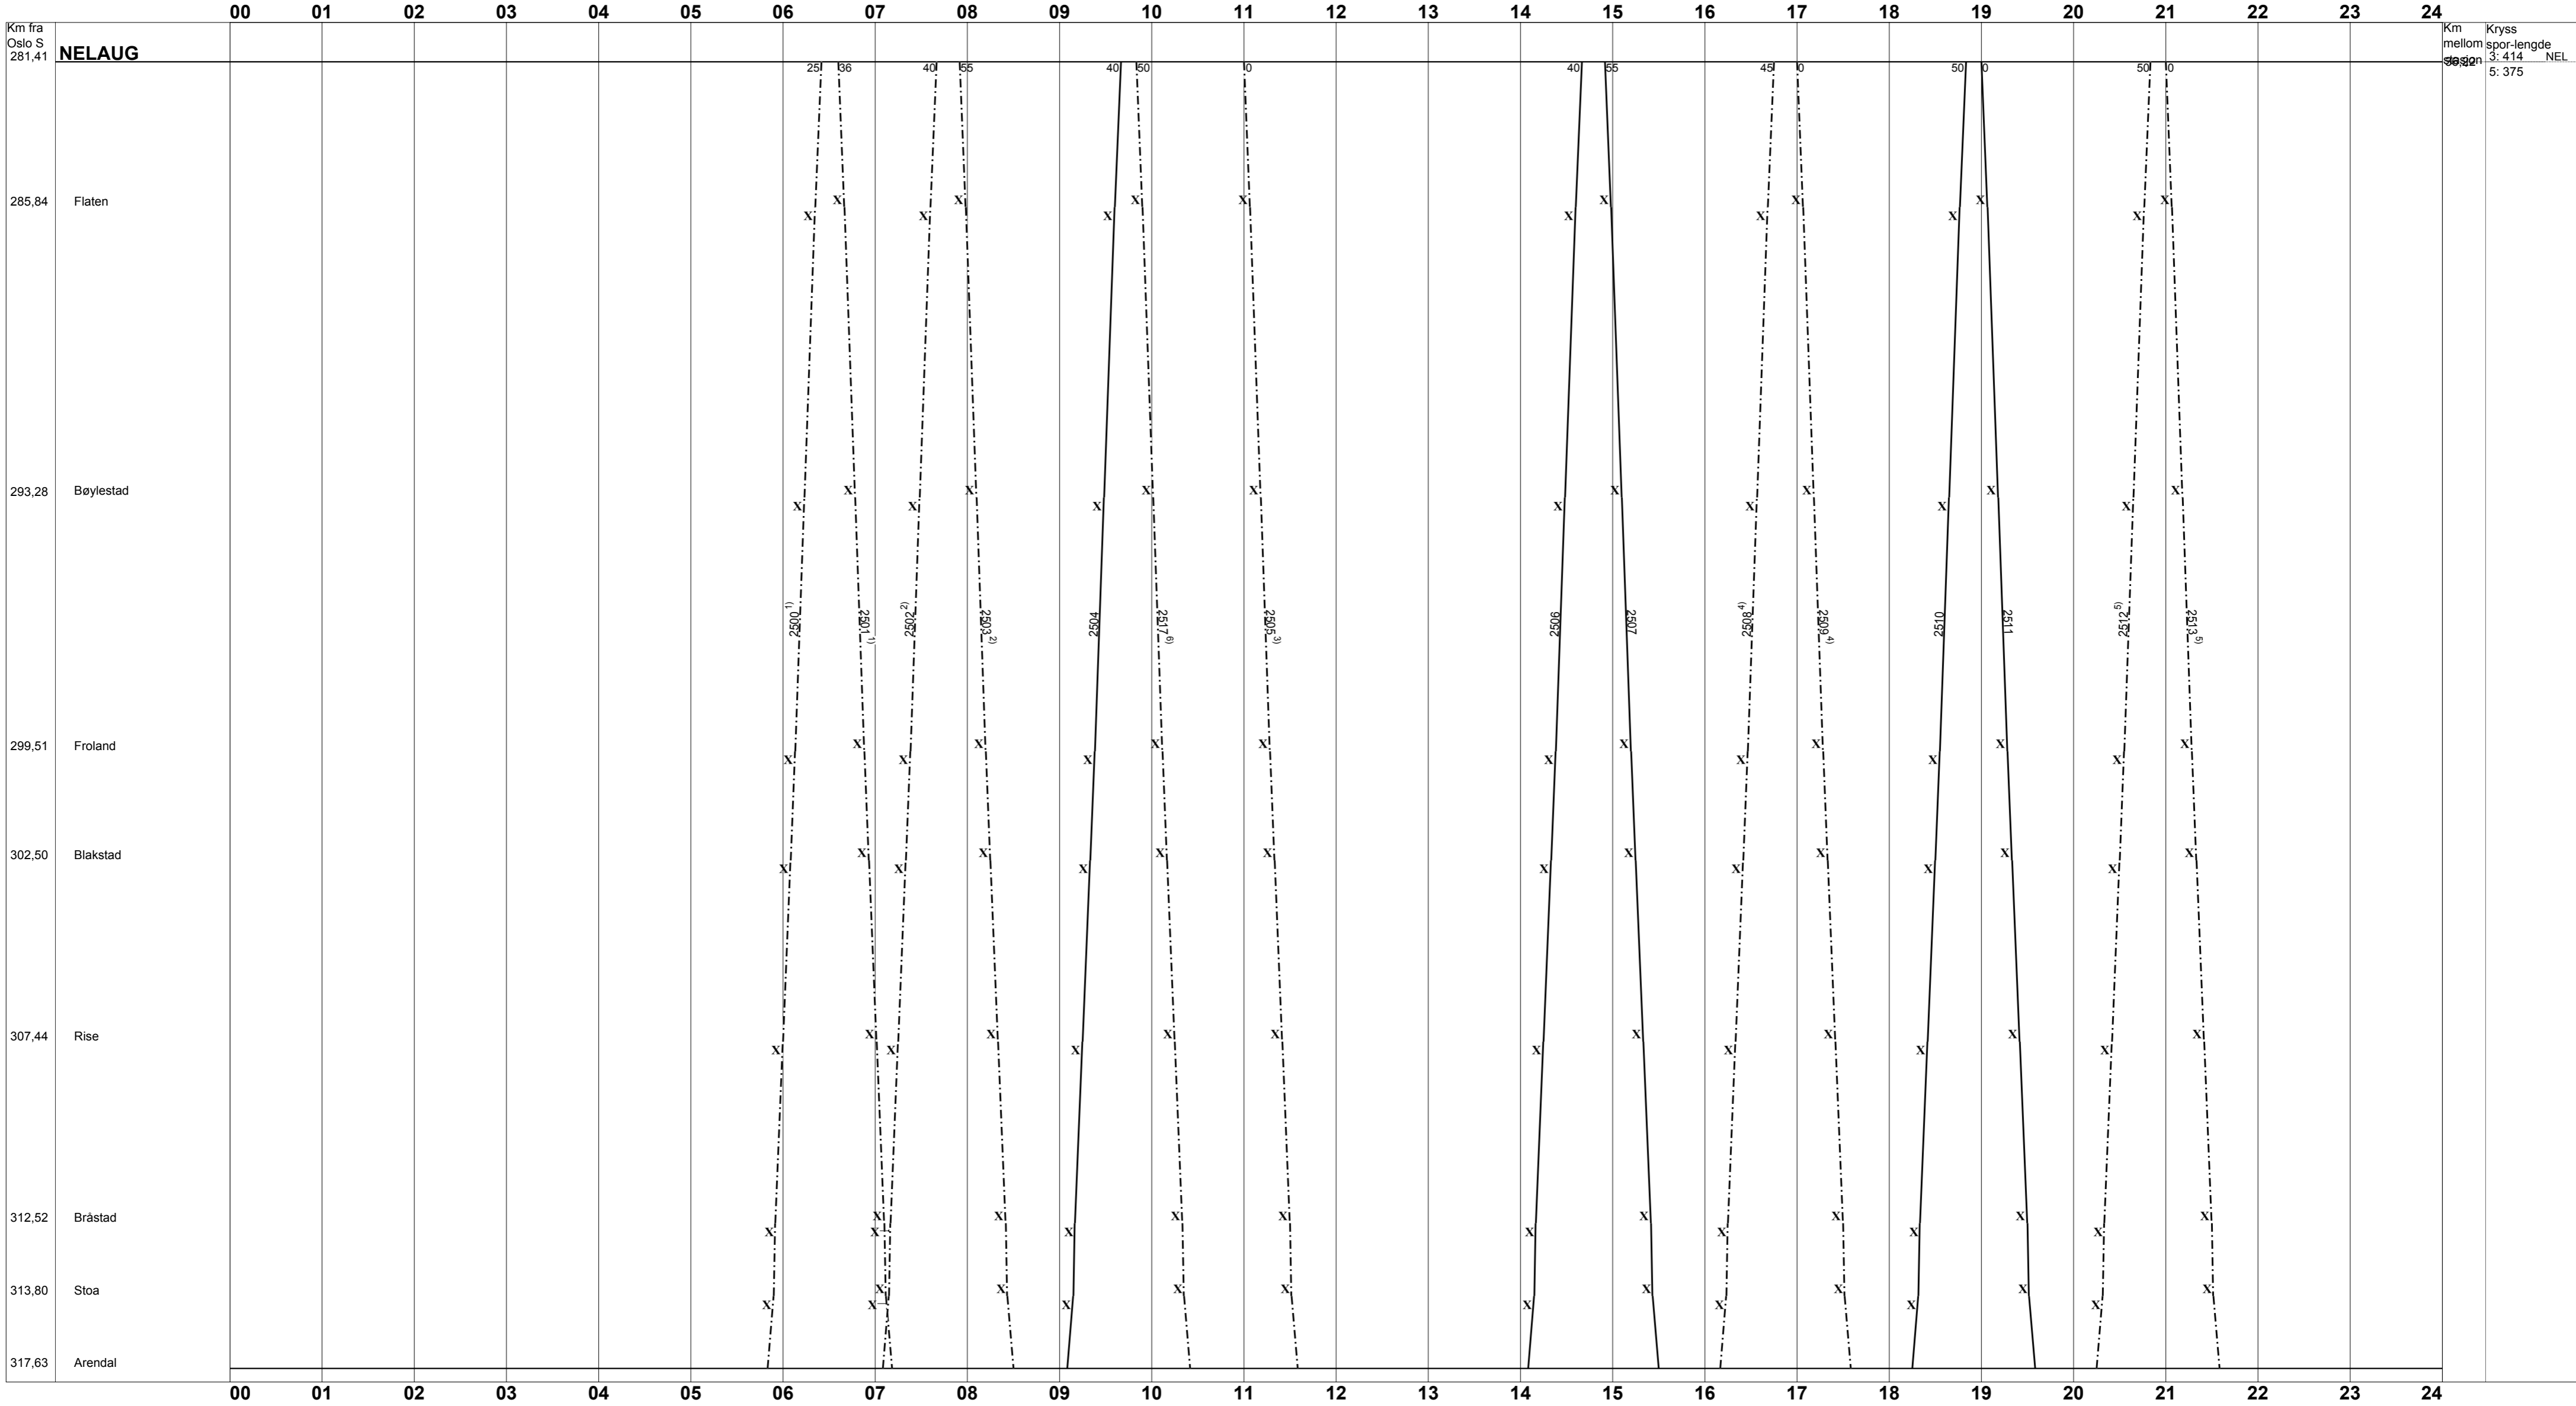

BLAD NR. 22 <b>ARENDALE - NELAUG</b>	RUTEORD. NR. <b>R14.1 (R163.1)</b>	GJELDER FRA OG MED: <b>Søndag 15. desember 2013</b>
1) 2500, 2501 Mandager - fredager. 2) 2502, 2503 Lørdager.	3) 2505 Mandager - lørdager. 4) 2508, 2509 Fredager og søndager.	5) 2512, 2513 Søndager - fredager. 6) 2517 Søndager.

Tegnforklaring:

Togbetegnelser	Alle dager	Mandager - fredager unntatt helligdager	Andre kjøreplansmonster
Persontog	—————	—————	—————
Godstog	—————	—————	—————
Løsløk, Tomtog	—————	—————	—————
Behovstog	- - - - -	- - - - -	- - - - -

▲ - Ubetjent alle dager    △ - Ubetjent helligdager    ▼ - Ubetjent hverdager    ▽ - Ubetjent lørdager    ◇ - Ubetjent lørdager og helligdager    ⊗ - Om betjening, se ruteboken  
 \* - K j e d e b r u d d