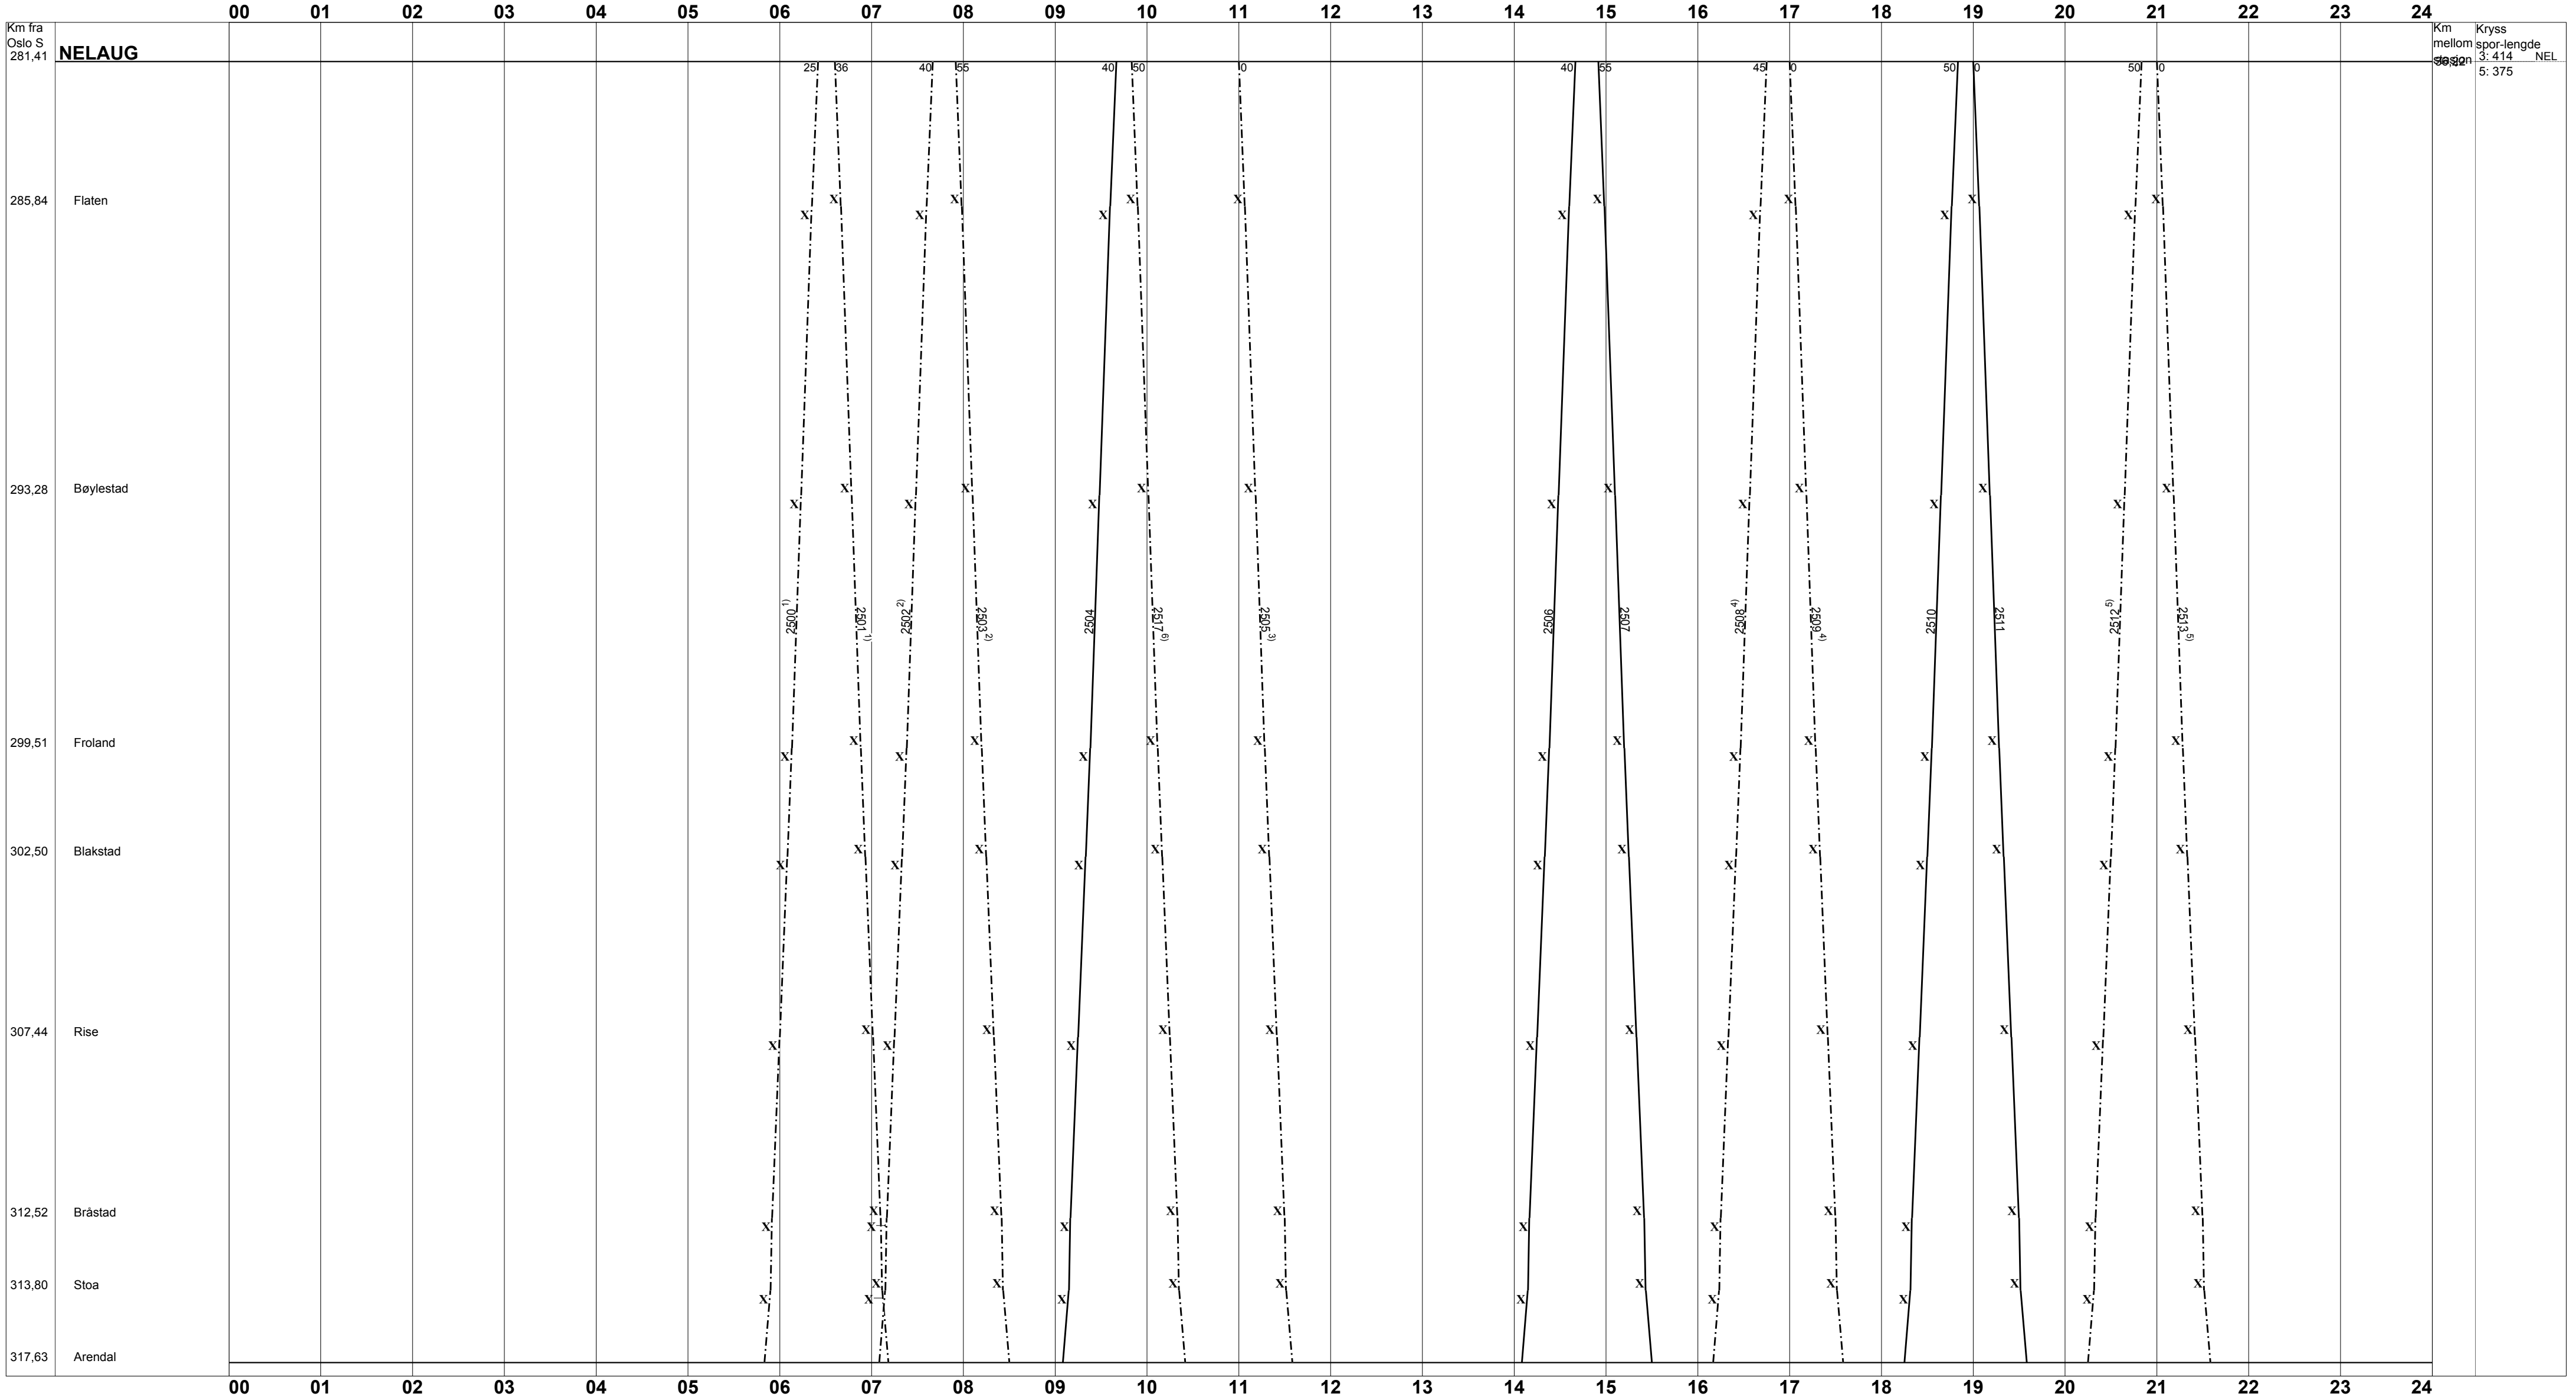

BLAD NR. 22 ARENDALE - NELAUG 1) 2500, 2501 Mandager - fredager. 2) 2502, 2503 Lørdager.	RUTEORD. NR. R14.1 (R163.1) 3) 2505 Mandager - lørdager. 4) 2508, 2509 Fredager og søndager.	GJELDER FRA OG MED: Søndag 15. desember 2013 5) 2512, 2513 Søndager - fredager. 6) 2517 Søndager.
--	--	---

Tegnforklaring:

Togbetegnelser	Alle dager	Mandager - fredager unntatt helligdager	Andre kjøredagsmonster
Persontog	—————	—————	—————
Godstog	—————	—————	—————
Løsløk, Tomtog	—————	—————	—————
Behovstog	- - - - -	- - - - -	- - - - -

▲ - Ubetjent alle dager △ - Ubetjent helligdager ▼ - Ubetjent hverdager ▽ - Ubetjent lørdager ◇ - Ubetjent lørdager og helligdager ⊗ - Om betjening, se rutebrosken
 * - K j e d e b r u d d