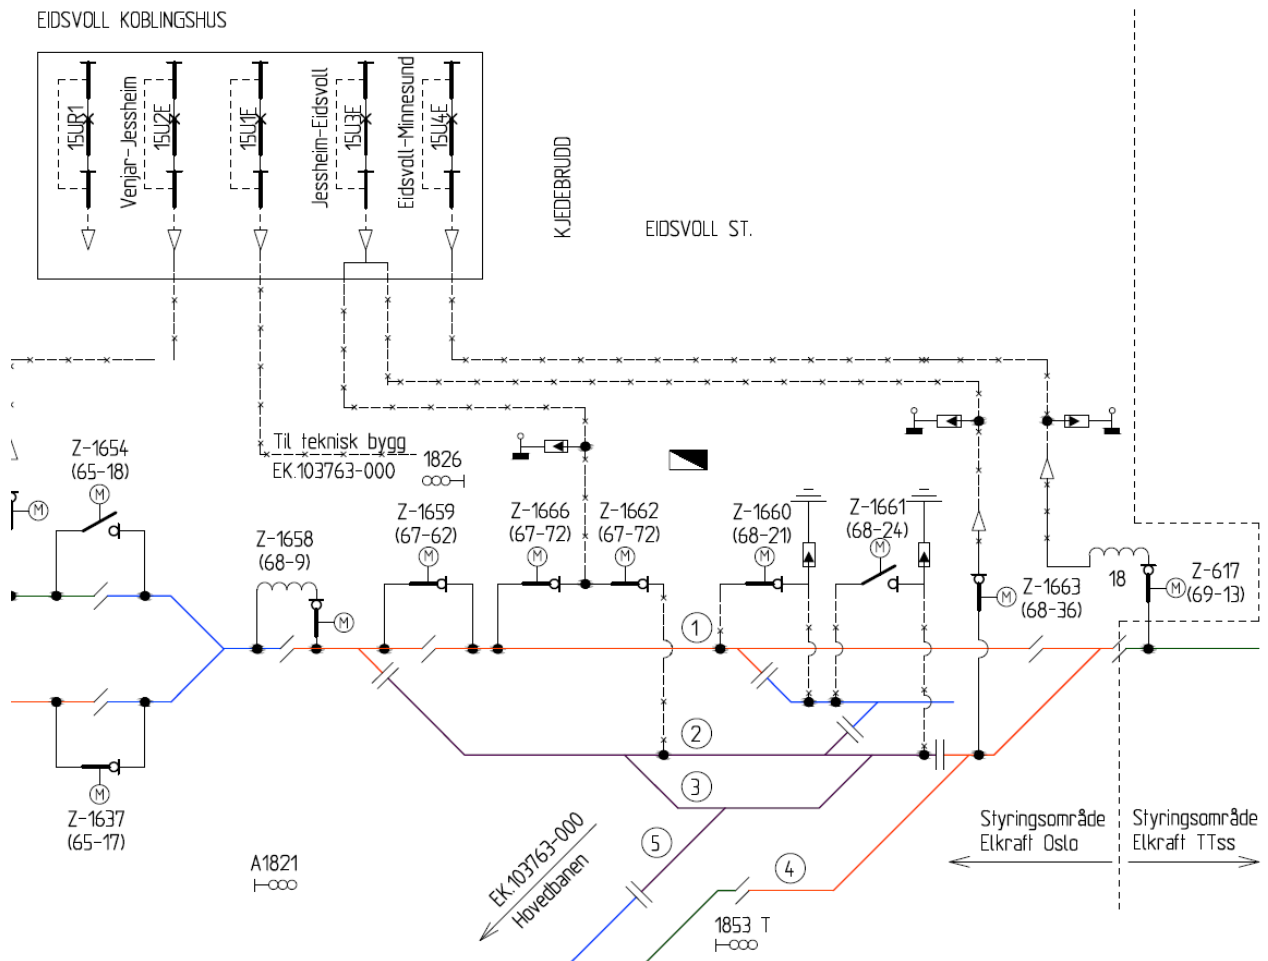

BESKRIVELSE:

Nytt KL på Eidsvoll Vending

INFORMASJON OG EVENTUELT TILTAK:

Eidsvoll vending blir spenning satt med nytt kl. anlegg den 19.10.14.

Det nye koblingsbildet blir som følgende:

Revidert koblingsskjema vil bli lagt ut ved rett dato.