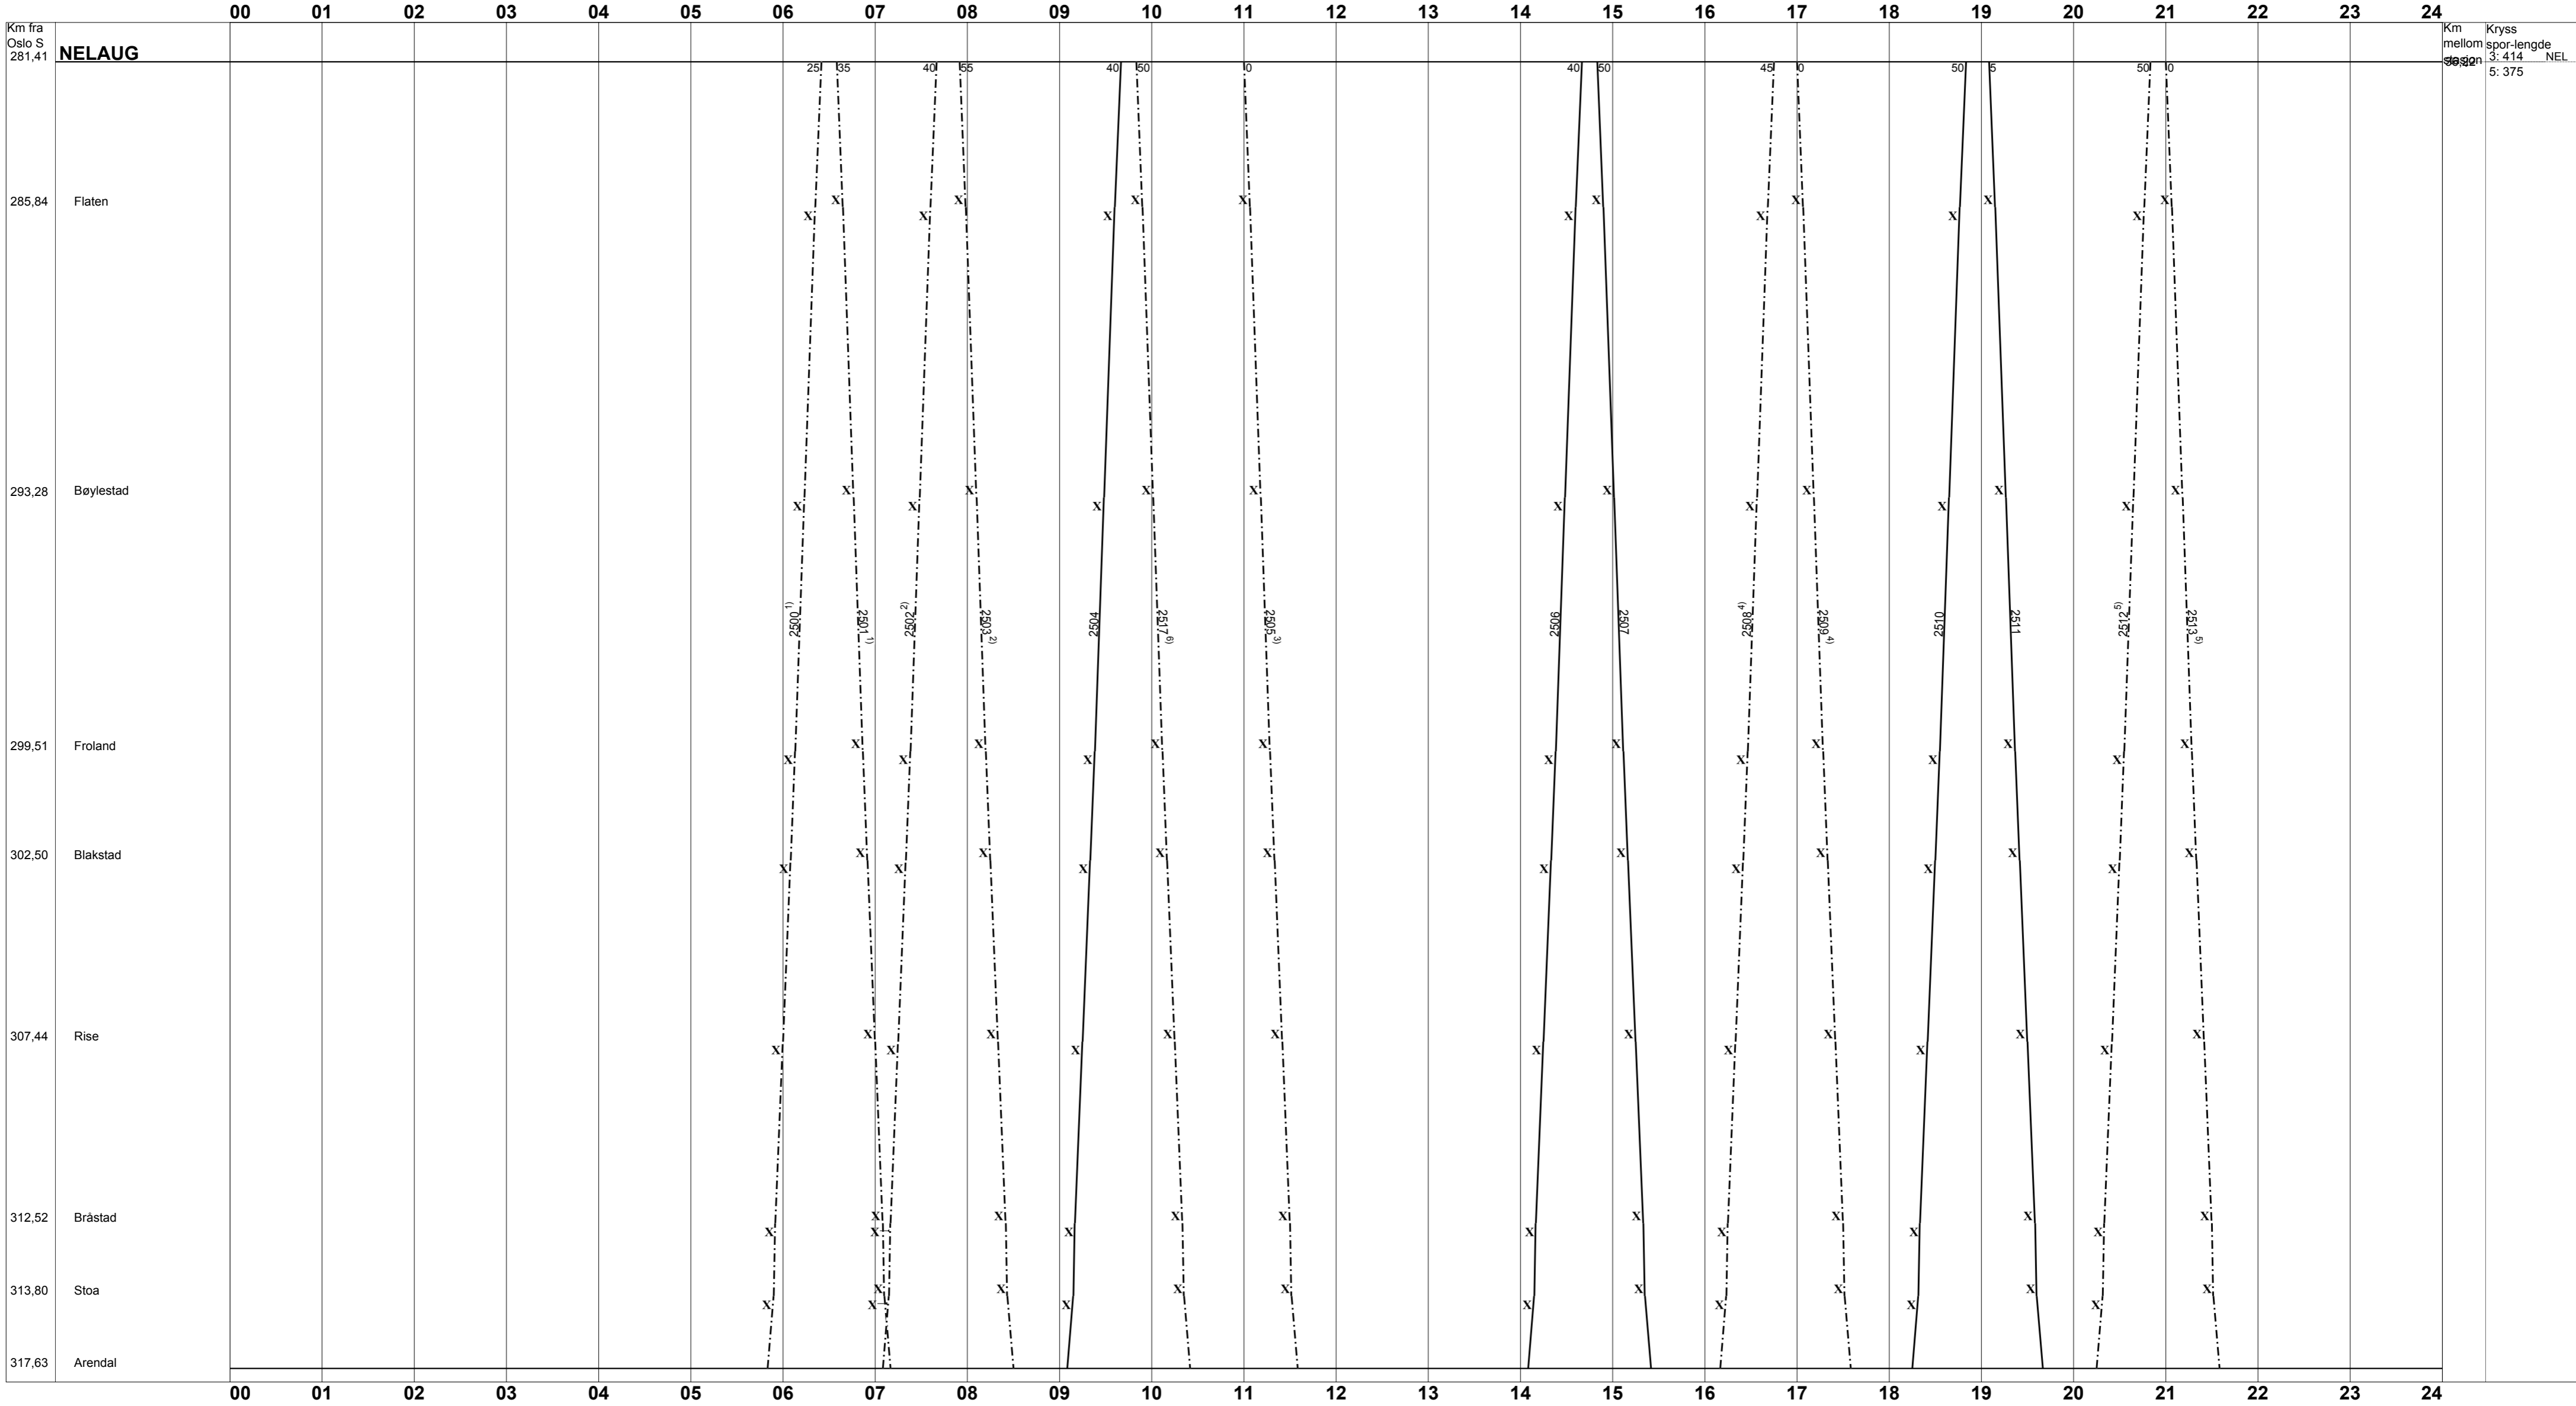

BLAD NR. 22 <b>ARENDALE - NELAUG</b> 1) 2500, 2501 Mandager - fredager. 2) 2502, 2503 Lørdager.	RUTEORD. NR. <b>162.1</b> 3) 2505 Mandager - lørdager. 4) 2508, 2509 Fredager og søndager.	GJELDER FRA OG MED: <b>Søndag 09. desember 2012</b> 5) 2512, 2513 Søndager - fredager. 6) 2517 Søndager.
--	---	---

**Tegnforklaring:**

Togbetegnelser	Alle dager	Mandager - fredager unntatt helligdager	Andre kjøredagsmonster
Persontog	—————	—————	—————
Godstog	—————	—————	—————
Løsløk, Tomtog	—————	—————	—————
Behovstog	- - - - -	- - - - -	- - - - -

▲ - Ubetjent alle dager    △ - Ubetjent helligdager    ▼ - Ubetjent hverdager    ▽ - Ubetjent lørdager    ◇ - Ubetjent lørdager og helligdager    ⊗ - Om betjening, se ruteboken  
 \* - K j e d e b r u d d