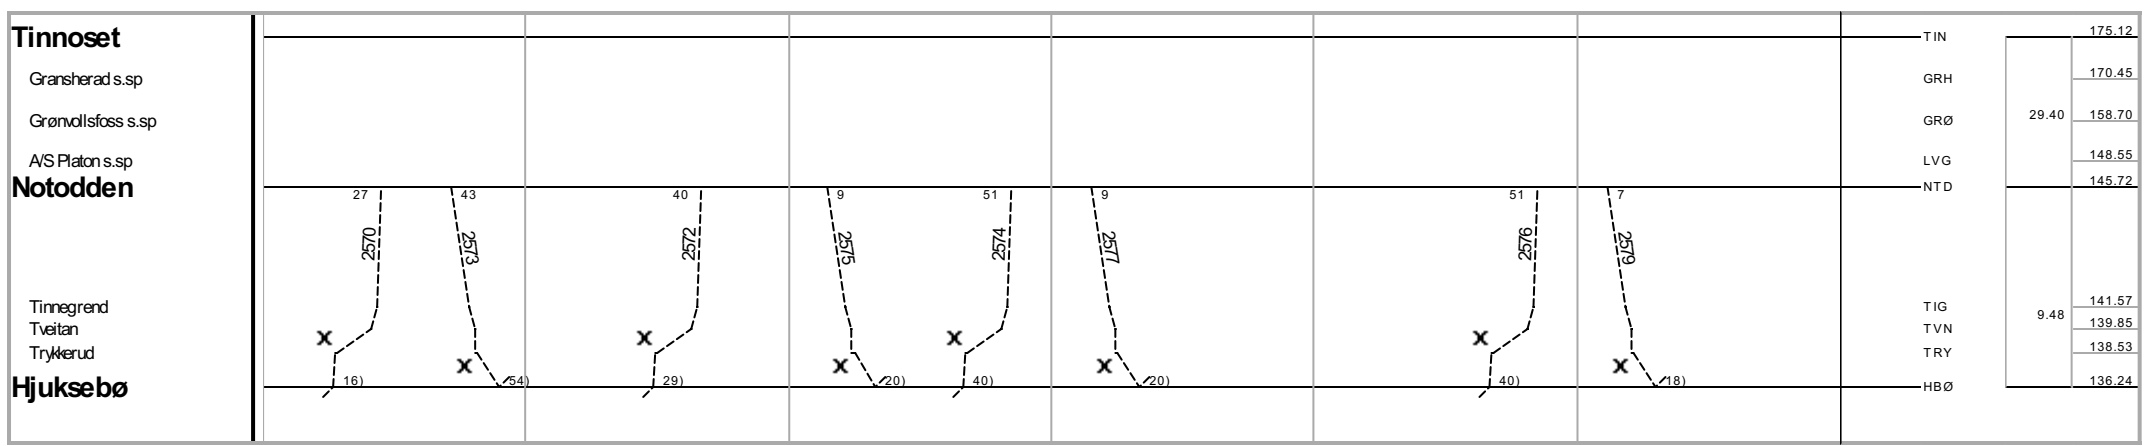

1) 804, 808, 809, 813 Mandag - lørdag, unntatt helligdager.
2) 811, 815, 819, 831 Eidsvoll - Larvik Alle dager. Larvik - Skien Lørdag; ikke 4. april.
3) 812 Skien - Larvik Lørdag; ikke 4. april. Larvik - Eidsvoll Mandag - lørdag, unntatt helligdager.
4) 816, 828 Skien - Larvik Lørdag, helligdag. Larvik - Eidsvoll Alle dager.
5) 820 Skien - Larvik Helligdag. Larvik - Eidsvoll Alle dager.

6) 821 Eidsvoll - Larvik Alle dager. Larvik - Skien Mandag - fredag, unntatt helligdager.
7) 824 Skien - Larvik Lørdag; ikke 4. april. Larvik - Eidsvoll Alle dager.
8) 825 Eidsvoll - Larvik Alle dager. Larvik - Skien Mandag - lørdag, unntatt helligdager.
9) 827 Eidsvoll - Larvik Alle dager. Larvik - Skien Søndag - fredag.
10) 829, 832, 833, 836 Søndag - fredag.

11) 837 Eidsvoll - Tønsberg Søndag - fredag. Tønsberg - Skien Mandag - lørdag.
12) 6423, 6424, 6425, 6426, 6427, 6428, 6429, 6430, 6431, 6432, 6433, 6434, 6435, 6436, 6437, 6438, 6439
Mandag - torsdag, unntatt helligdager.