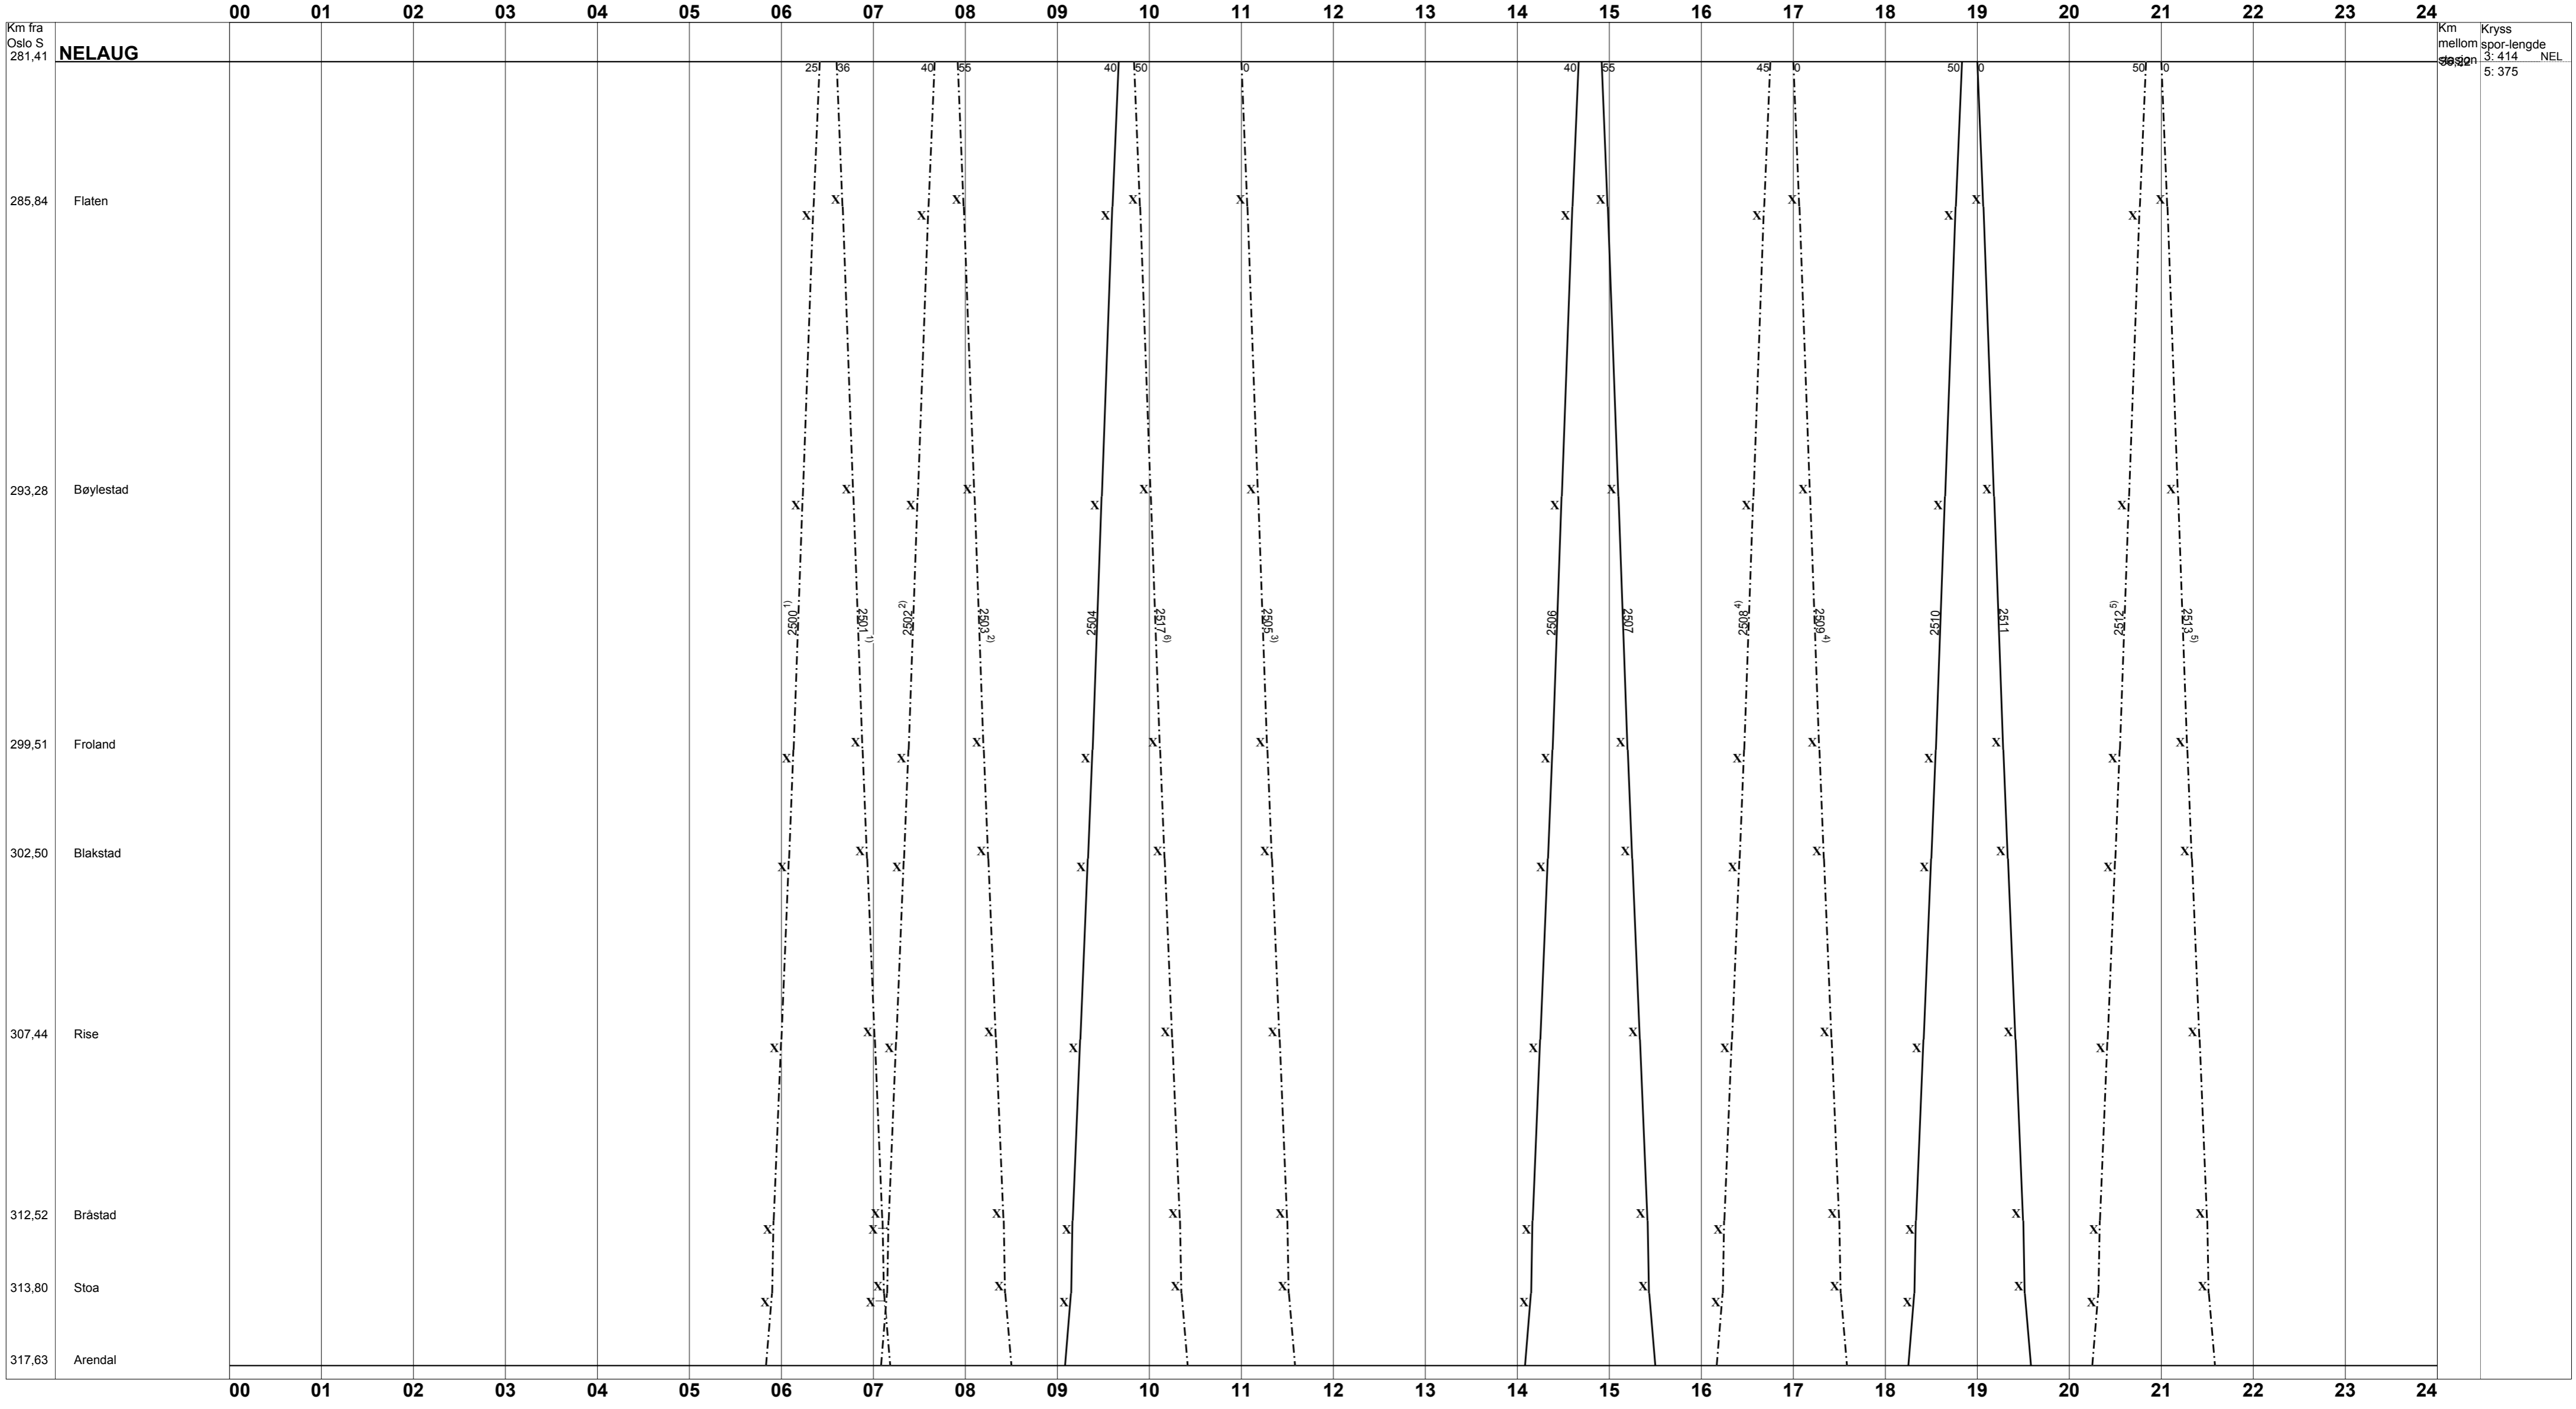

BLAD NR. 22 ARENDALE - NELAUG 1) 2500, 2501 Mandager - fredager. 2) 2502, 2503 Lørdager.	RUTEORD. NR. R14.1 3) 2505 Mandager - lørdager. 4) 2508, 2509 Fredager og søndager.	GJELDER FRA OG MED: Søndag 15. desember 2013 5) 2512, 2513 Søndager - fredager. 6) 2517 Søndager.
--	---	---

Tegnforklaring:

Togbetegnelser	Alle dager	Mandager - fredager unntatt helligdager	Andre kjøredagsmonster
Persontog	—————	—————	—————
Godstog	—————	—————	—————
Løsløk, Tomtog	—————	—————	—————
Behovstog	- - - - -	- - - - -	- - - - -

▲ - Ubetjent alle dager △ - Ubetjent helligdager ▼ - Ubetjent hverdager ▽ - Ubetjent lørdager ◇ - Ubetjent lørdager og helligdager ⊗ - Om betjening, se ruteboken
 * - K j e d e b r u d d