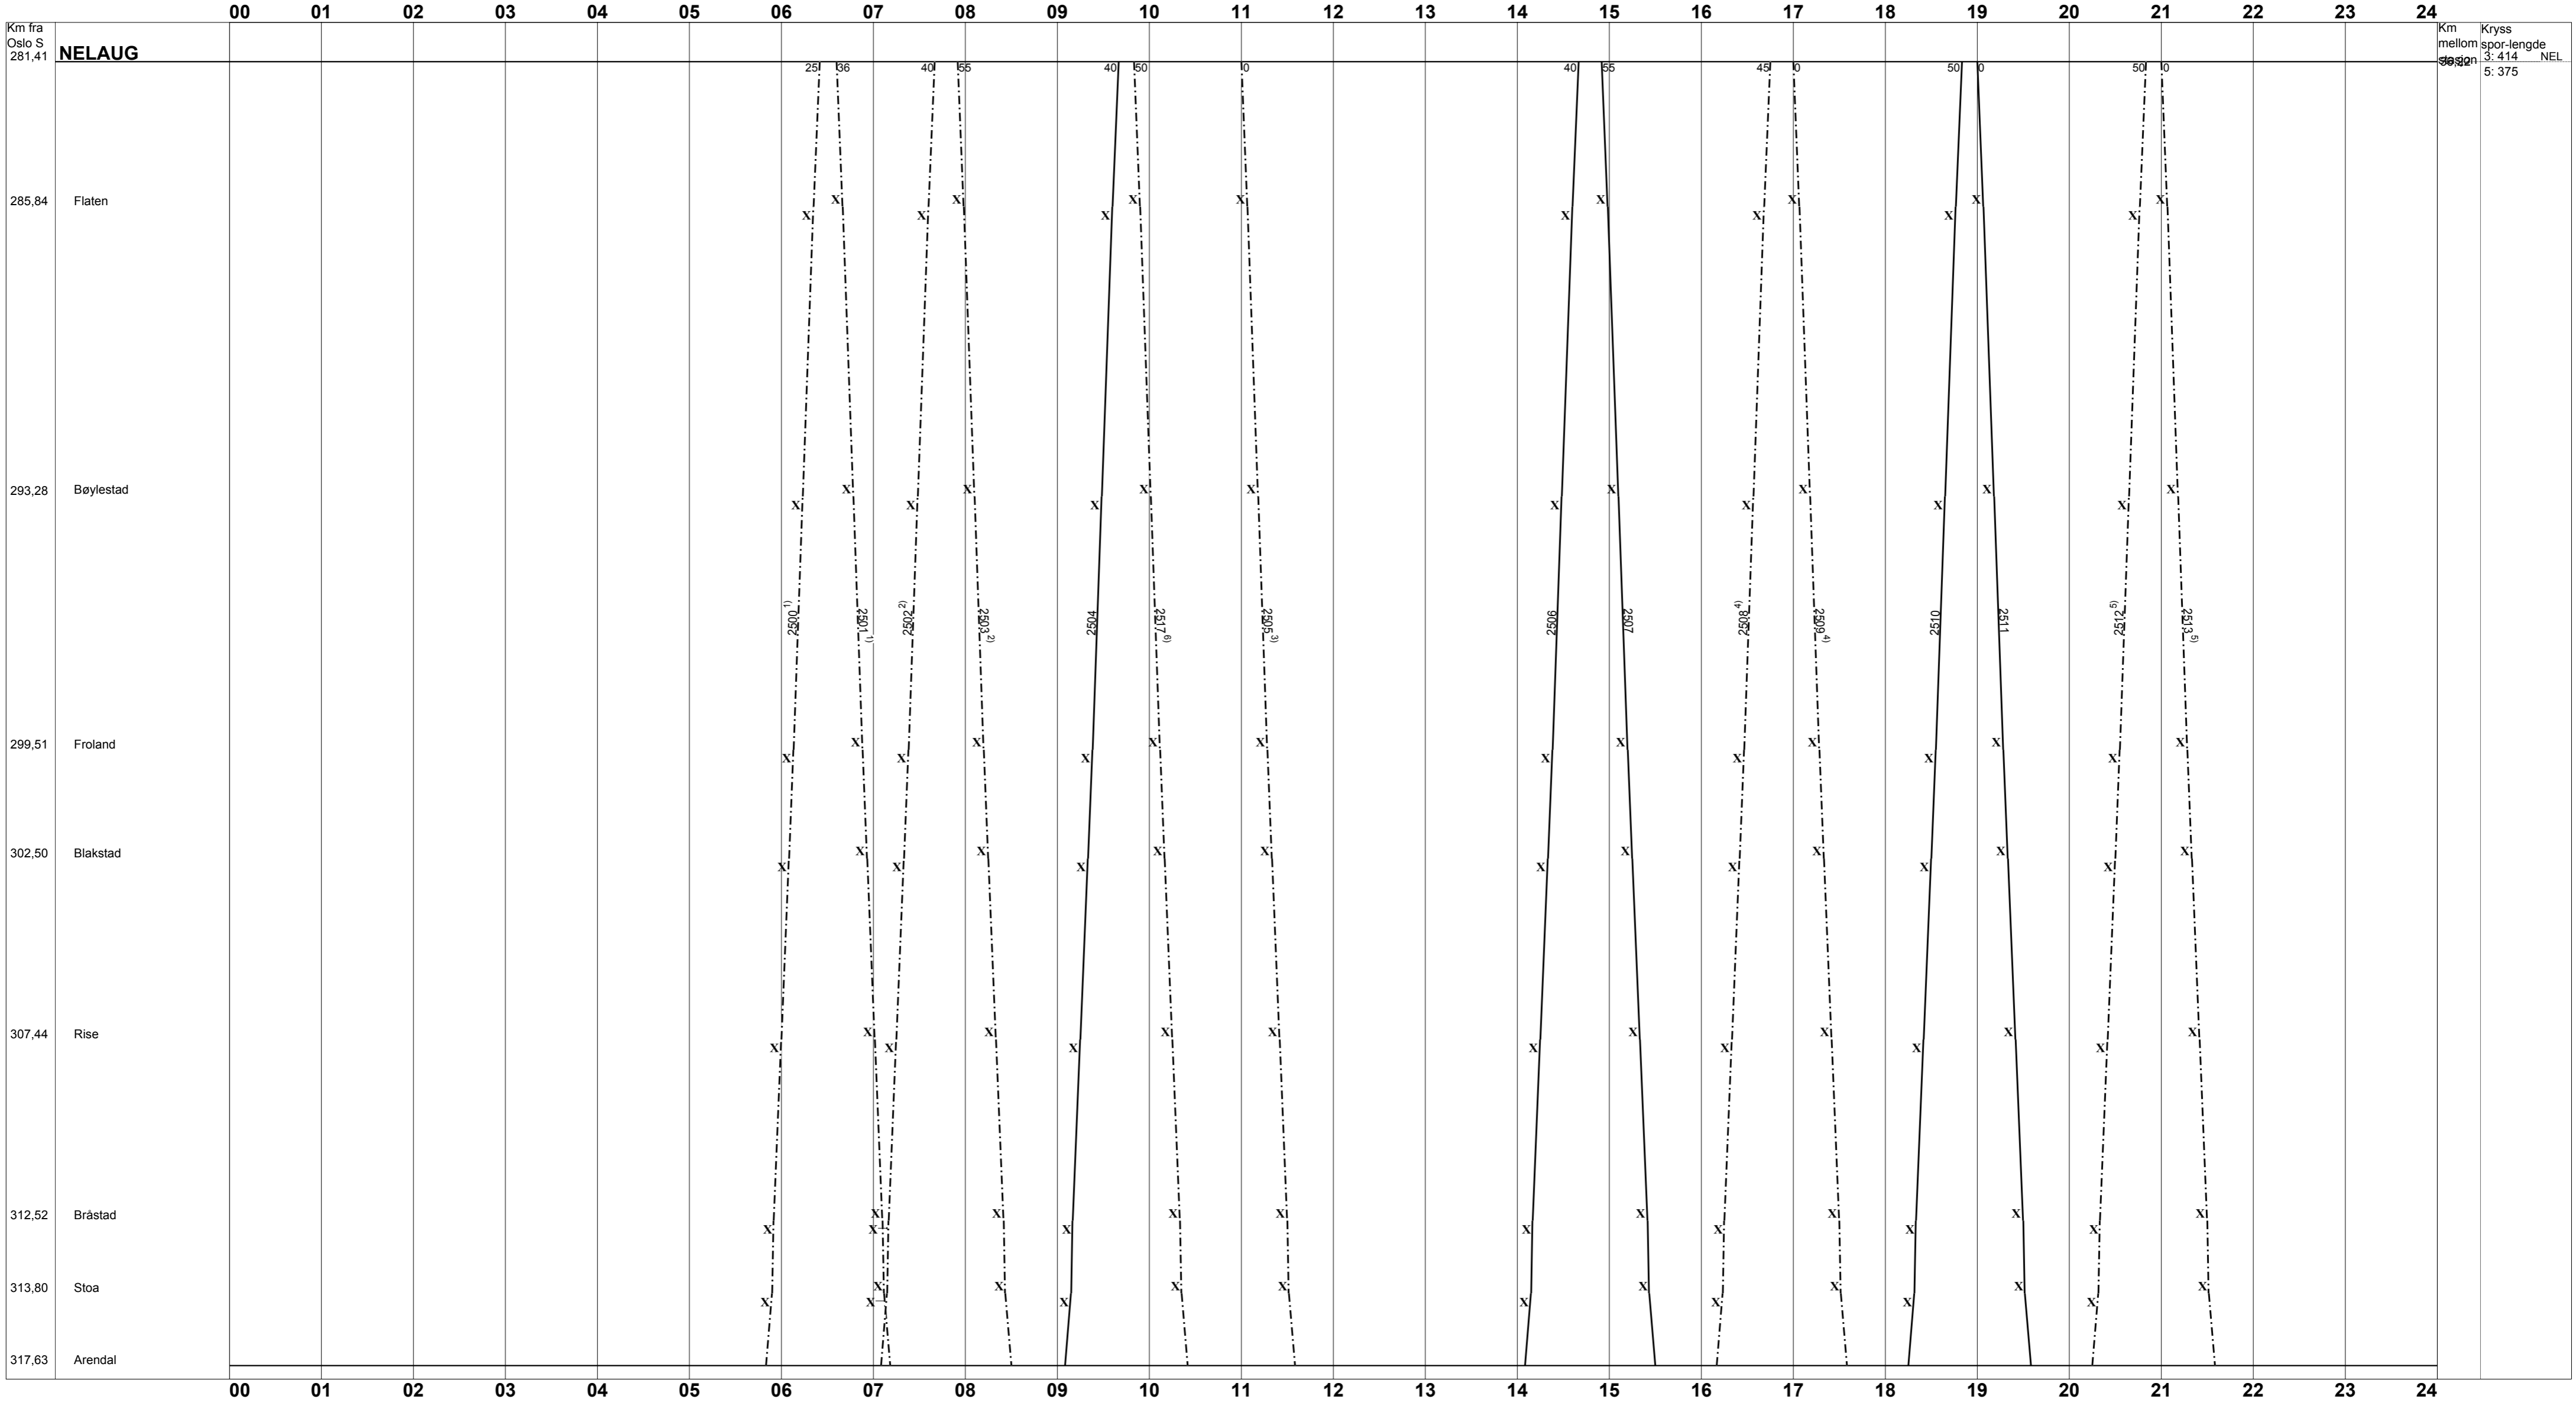

BLAD NR. 22 <b>ARENDALE - NELAUG</b> 1) 2500, 2501 Mandager - fredager. 2) 2502, 2503 Lørdager.	RUTEORD. NR. <b>R14.1</b> 3) 2505 Mandager - lørdager. 4) 2508, 2509 Fredager og søndager.	GJELDER FRA OG MED: <b>Søndag 15. desember 2013</b> 5) 2512, 2513 Søndager - fredager. 6) 2517 Søndager.
--	---	---

**Tegnforklaring:**

Togbetegnelser	Alle dager	Mandager - fredager unntatt helligdager	Andre kjøredagsmonster
Persontog	—————	—————	—————
Godstog	—————	—————	—————
Løsløk, Tomtog	—————	—————	—————
Behovstog	- - - - -	- - - - -	- - - - -

▲ - Ubetjent alle dager    △ - Ubetjent helligdager    ▼ - Ubetjent hverdager    ▽ - Ubetjent lørdager    ◇ - Ubetjent lørdager og helligdager    ⊗ - Om betjening, se ruteboken  
 \* - K j e d e b r u d d