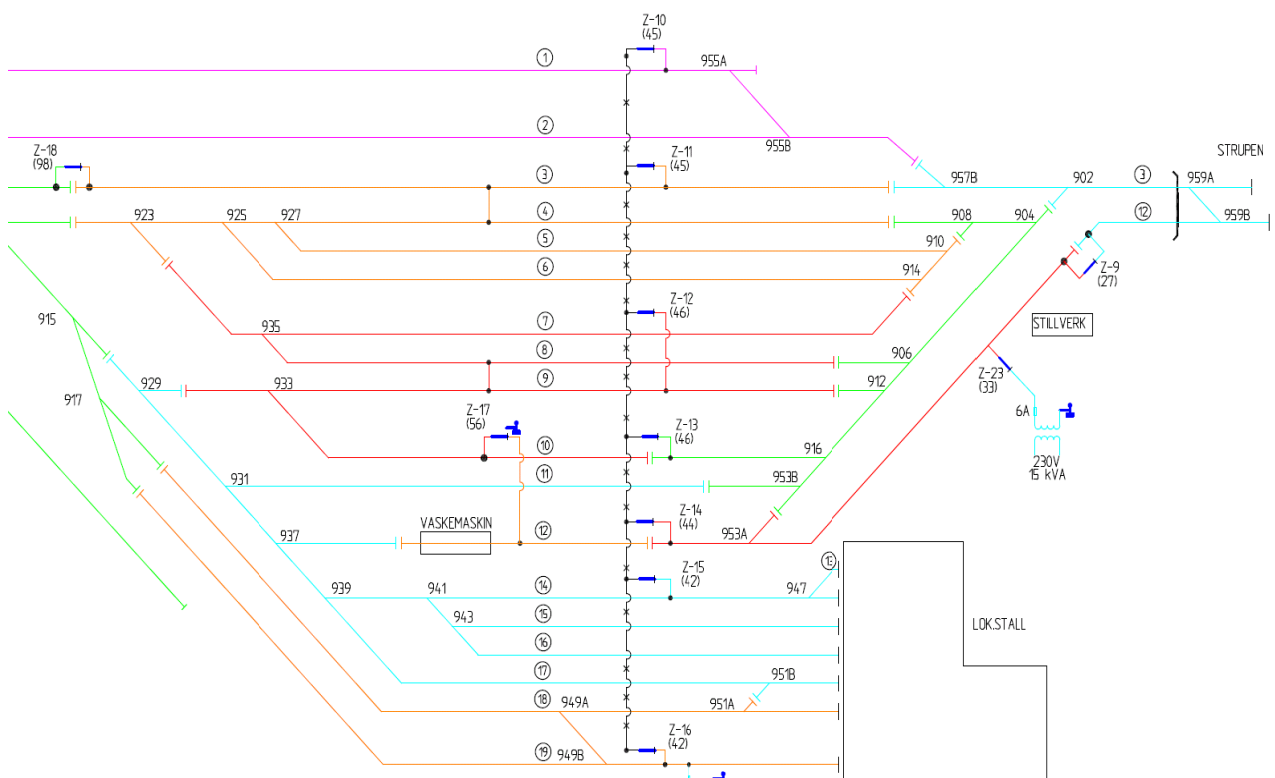

E-sirkulære BØ/2012/10

Doculivenummer: 201101220

Dato: 31.05.2012

Beskrivelse:

Denne e-sirkulære sendes i forbindelse med arbeidet på Filipstad som også tidligere nevnt i E-sirkulær (BØ/2012/02) og (BØ/2012/07)

Arbeidet på Filipstad er snart gjennomført og koblingsbildet blir igjen slik den var tidligere før arbeidet startet.

Siste del av arbeidet avsluttes natt til søndag 03.06.2012 og koblingsskjemaet distribueres straks den er oppdatert og klart til distribusjon.

Informasjon og eventuelt tiltak:

Spørsmål?

Ta kontakt med sak kyndig driftsleder og/eller faglig leder EI-kraft i ditt baneområde.

Ansvarlig redaktør for dette E-sirkulæret: Bane Øst ved Sheraz Akhtar, e-post: akhshe@jbv.no – tele: 99 15 38 77.