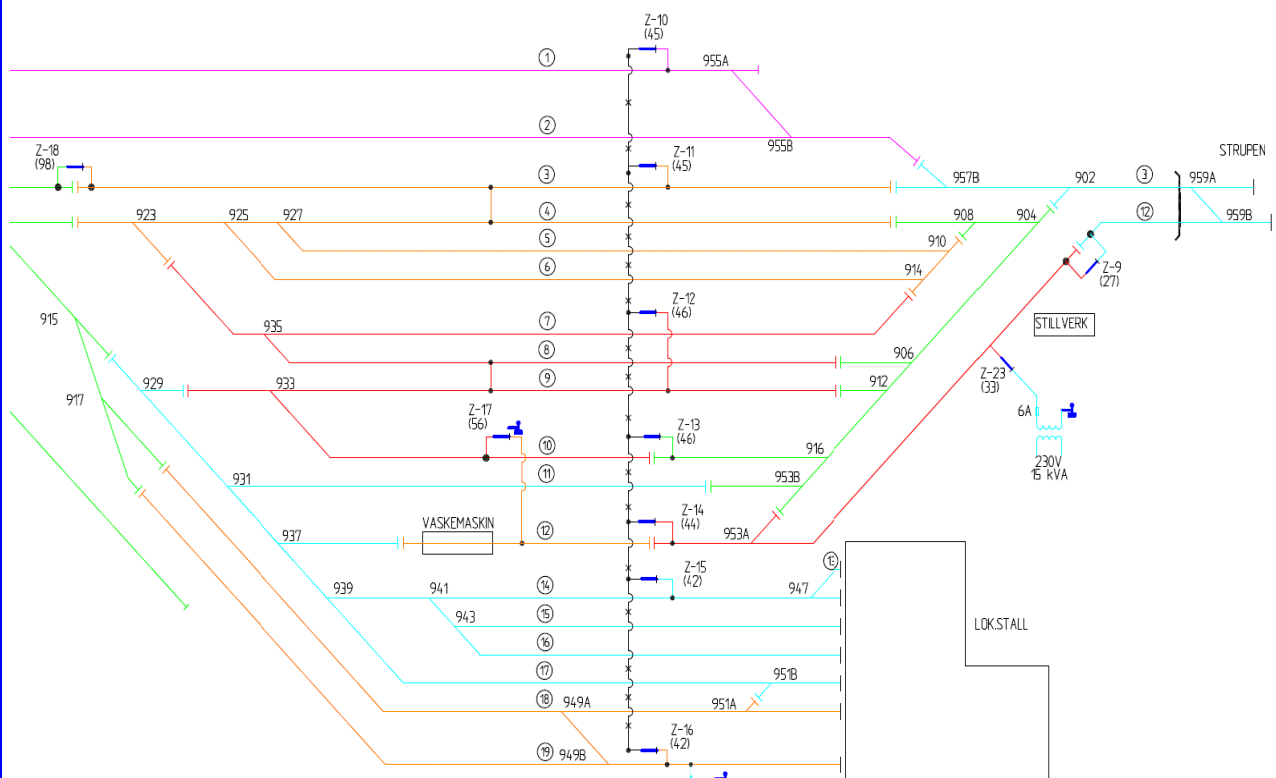

E-sirkulære BØ/2012/10

Doculivenummer: 201101220

Dato: 31.05.2012

Beskrivelse:

Denne e-sirkulære sendes i forbindelse med arbeidet på Filipstad som også tidligere nevnt i E-sirkulær (BØ/2012/02) og (BØ/2012/07)

Arbeidet på Filipstad er snart gjennomført og koblingsbildet blir igjen slik den var tidligere før arbeidet startet.

Siste del av arbeidet avsluttes natt til søndag 03.06.2012 og koblingsskjemaet distribueres straks den er oppdatert og klart til distribusjon.

Informasjon og eventuelt tiltak:

Spørsmål?

Ta kontakt med sak kyndig driftsleder og/eller faglig leder EI-kraft i ditt baneområde.

Ansvarlig redaktør for dette E-sirkulæret: Bane Øst ved Sheraz Akhtar, e-post: akhshe@jbv.no – tele: 99 15 38 77.