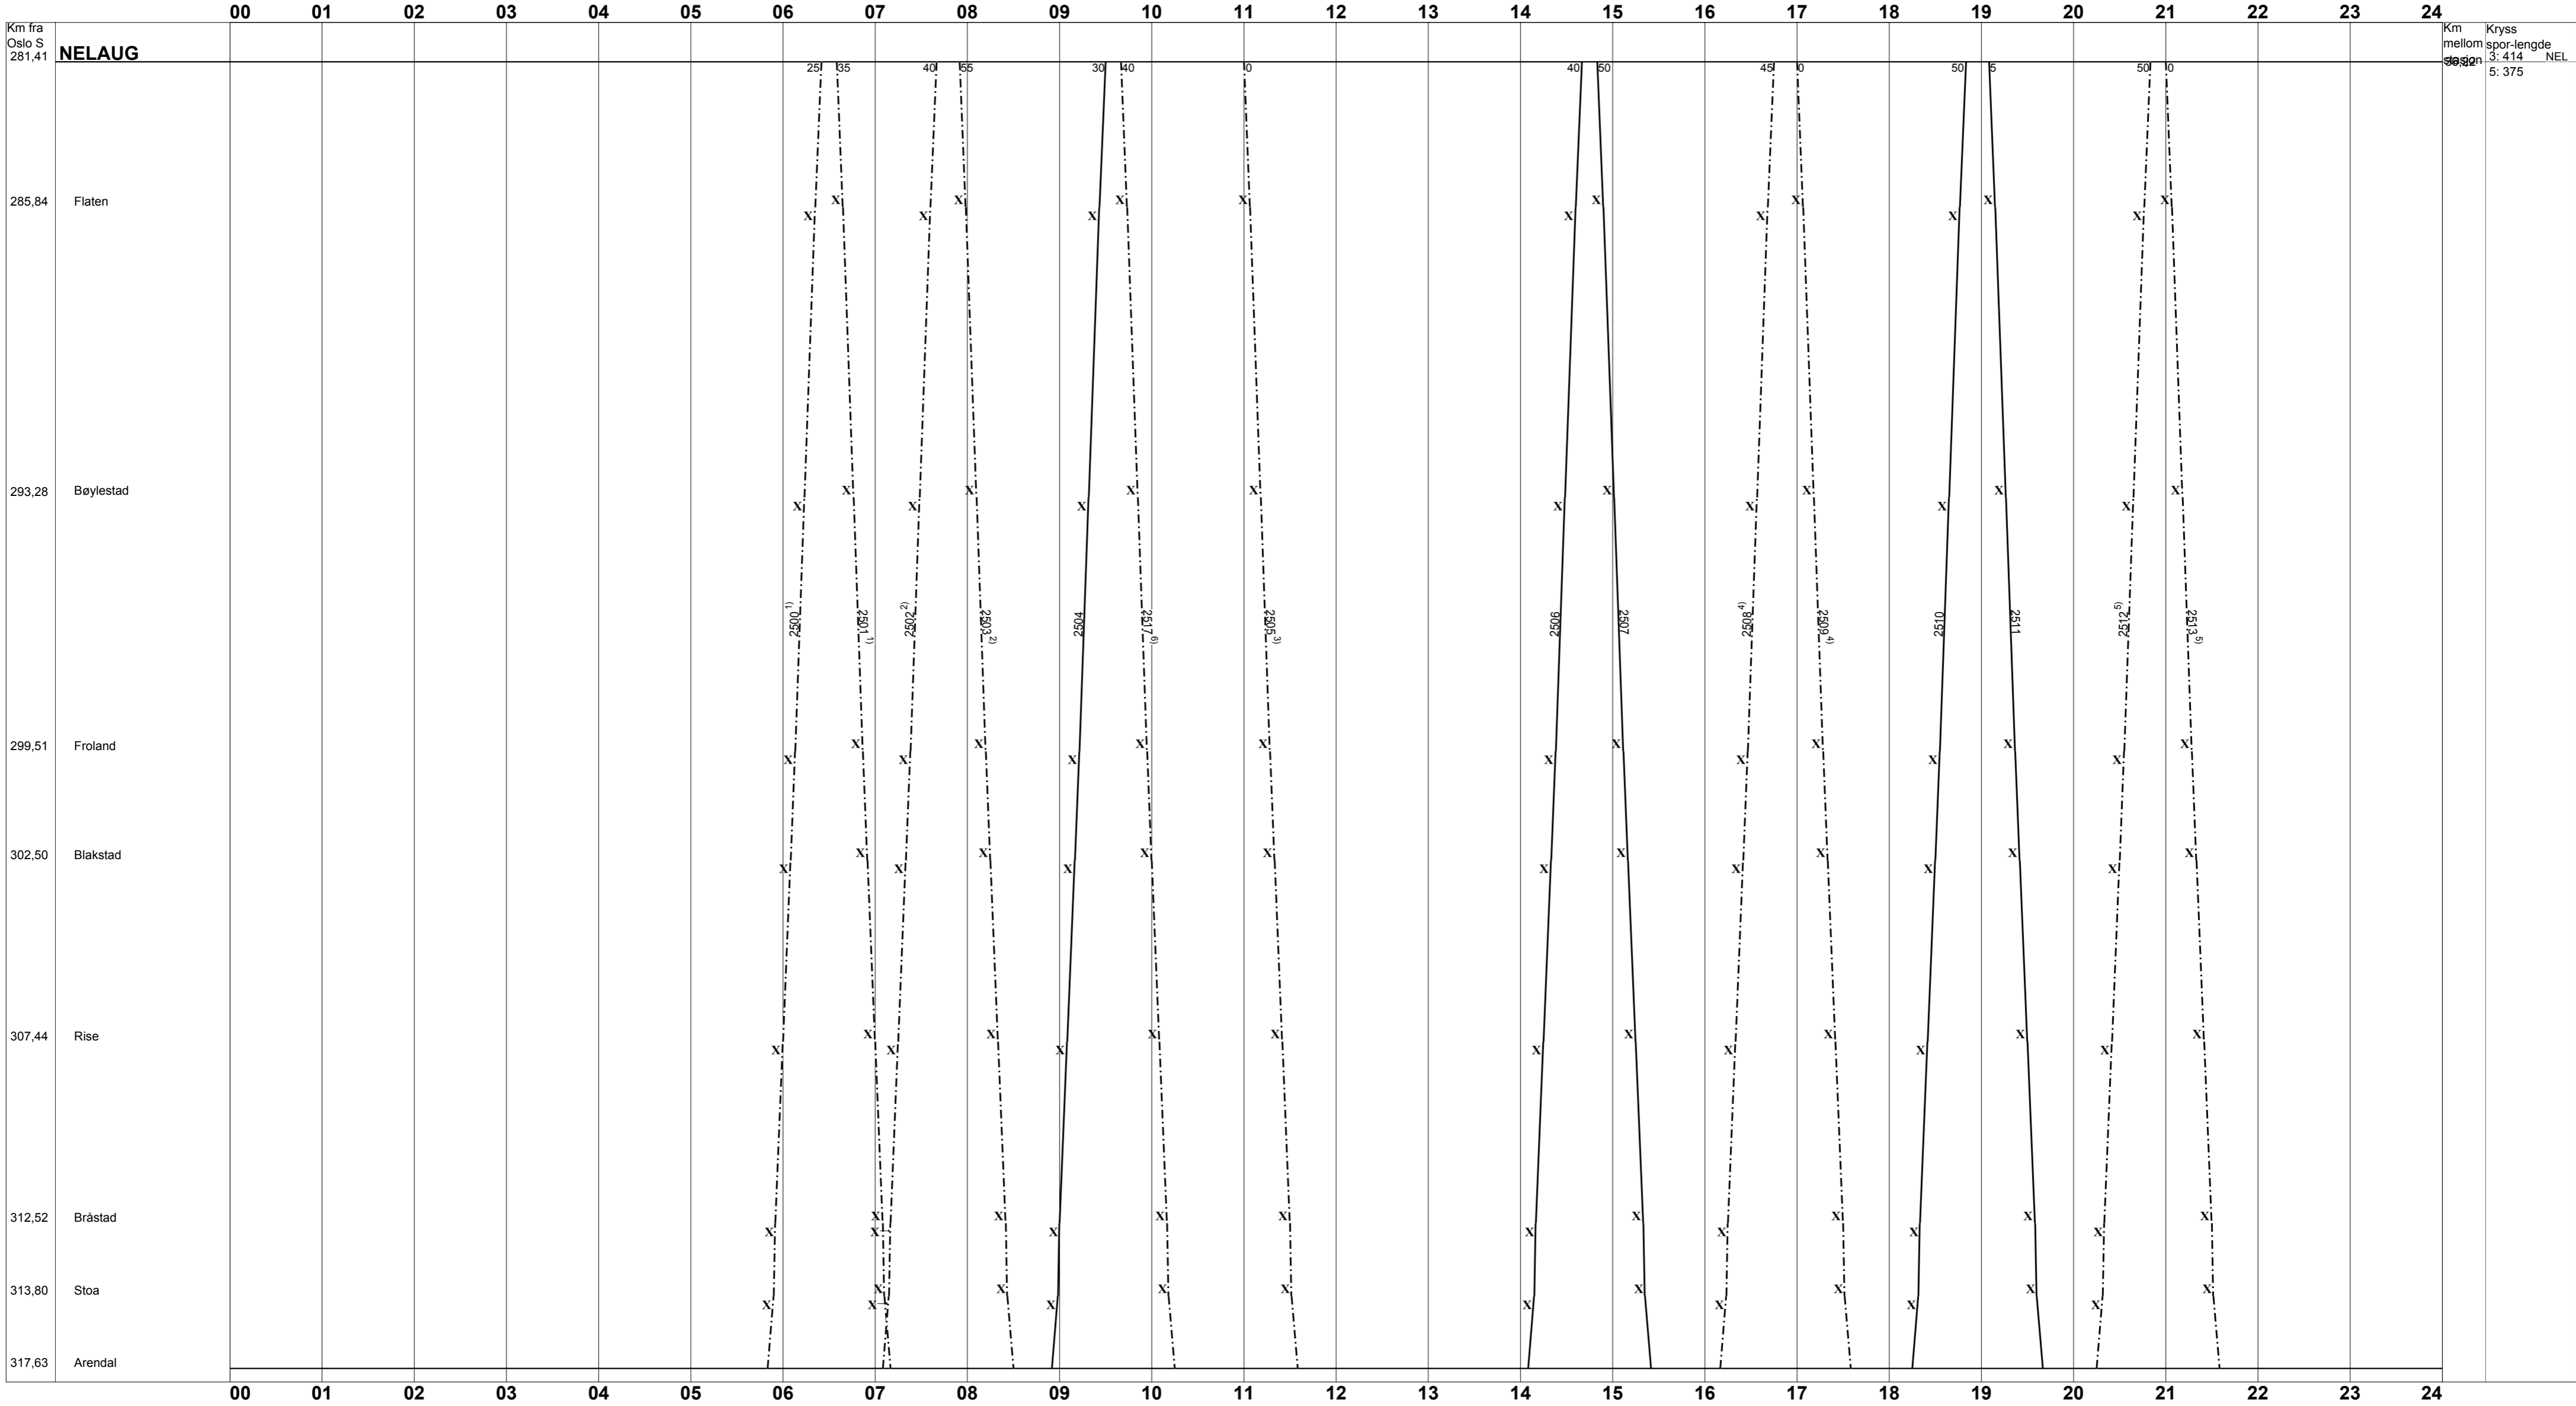

BLAD NR. 22 <b>ARENDA - NELAUG</b> 1) 2500, 2501 Mandager - fredager. 2) 2502, 2503 Lørdager.	RUTEORD. NR. <b>162.1</b> 3) 2505 Mandager - lørdager. 4) 2508, 2509 Fredager og søndager.	GJELDER FRA OG MED: <b>Søndag 09. desember 2012</b> 5) 2512, 2513 Søndager - fredager. 6) 2517 Søndager.
--	---	---

**Tegnforklaring:**

Togbetegnelser	Alle dager	Mandager - fredager unntatt helligdager	Andre kjørebedagsmonster
Persontog	—————	—————	—————
Godstog	—————	—————	—————
Løsløkk, Tomtog	—————	—————	—————
Behovstog	- - - - -	- - - - -	- - - - -

▲ - Ubetjent alle dager    △ - Ubetjent helligdager    ▼ - Ubetjent hverdager    ▽ - Ubetjent lørdager    ◇ - Ubetjent lørdager og helligdager    ⊗ - Om betjening, se ruteboken  
 \* - K j e d e b r u d d