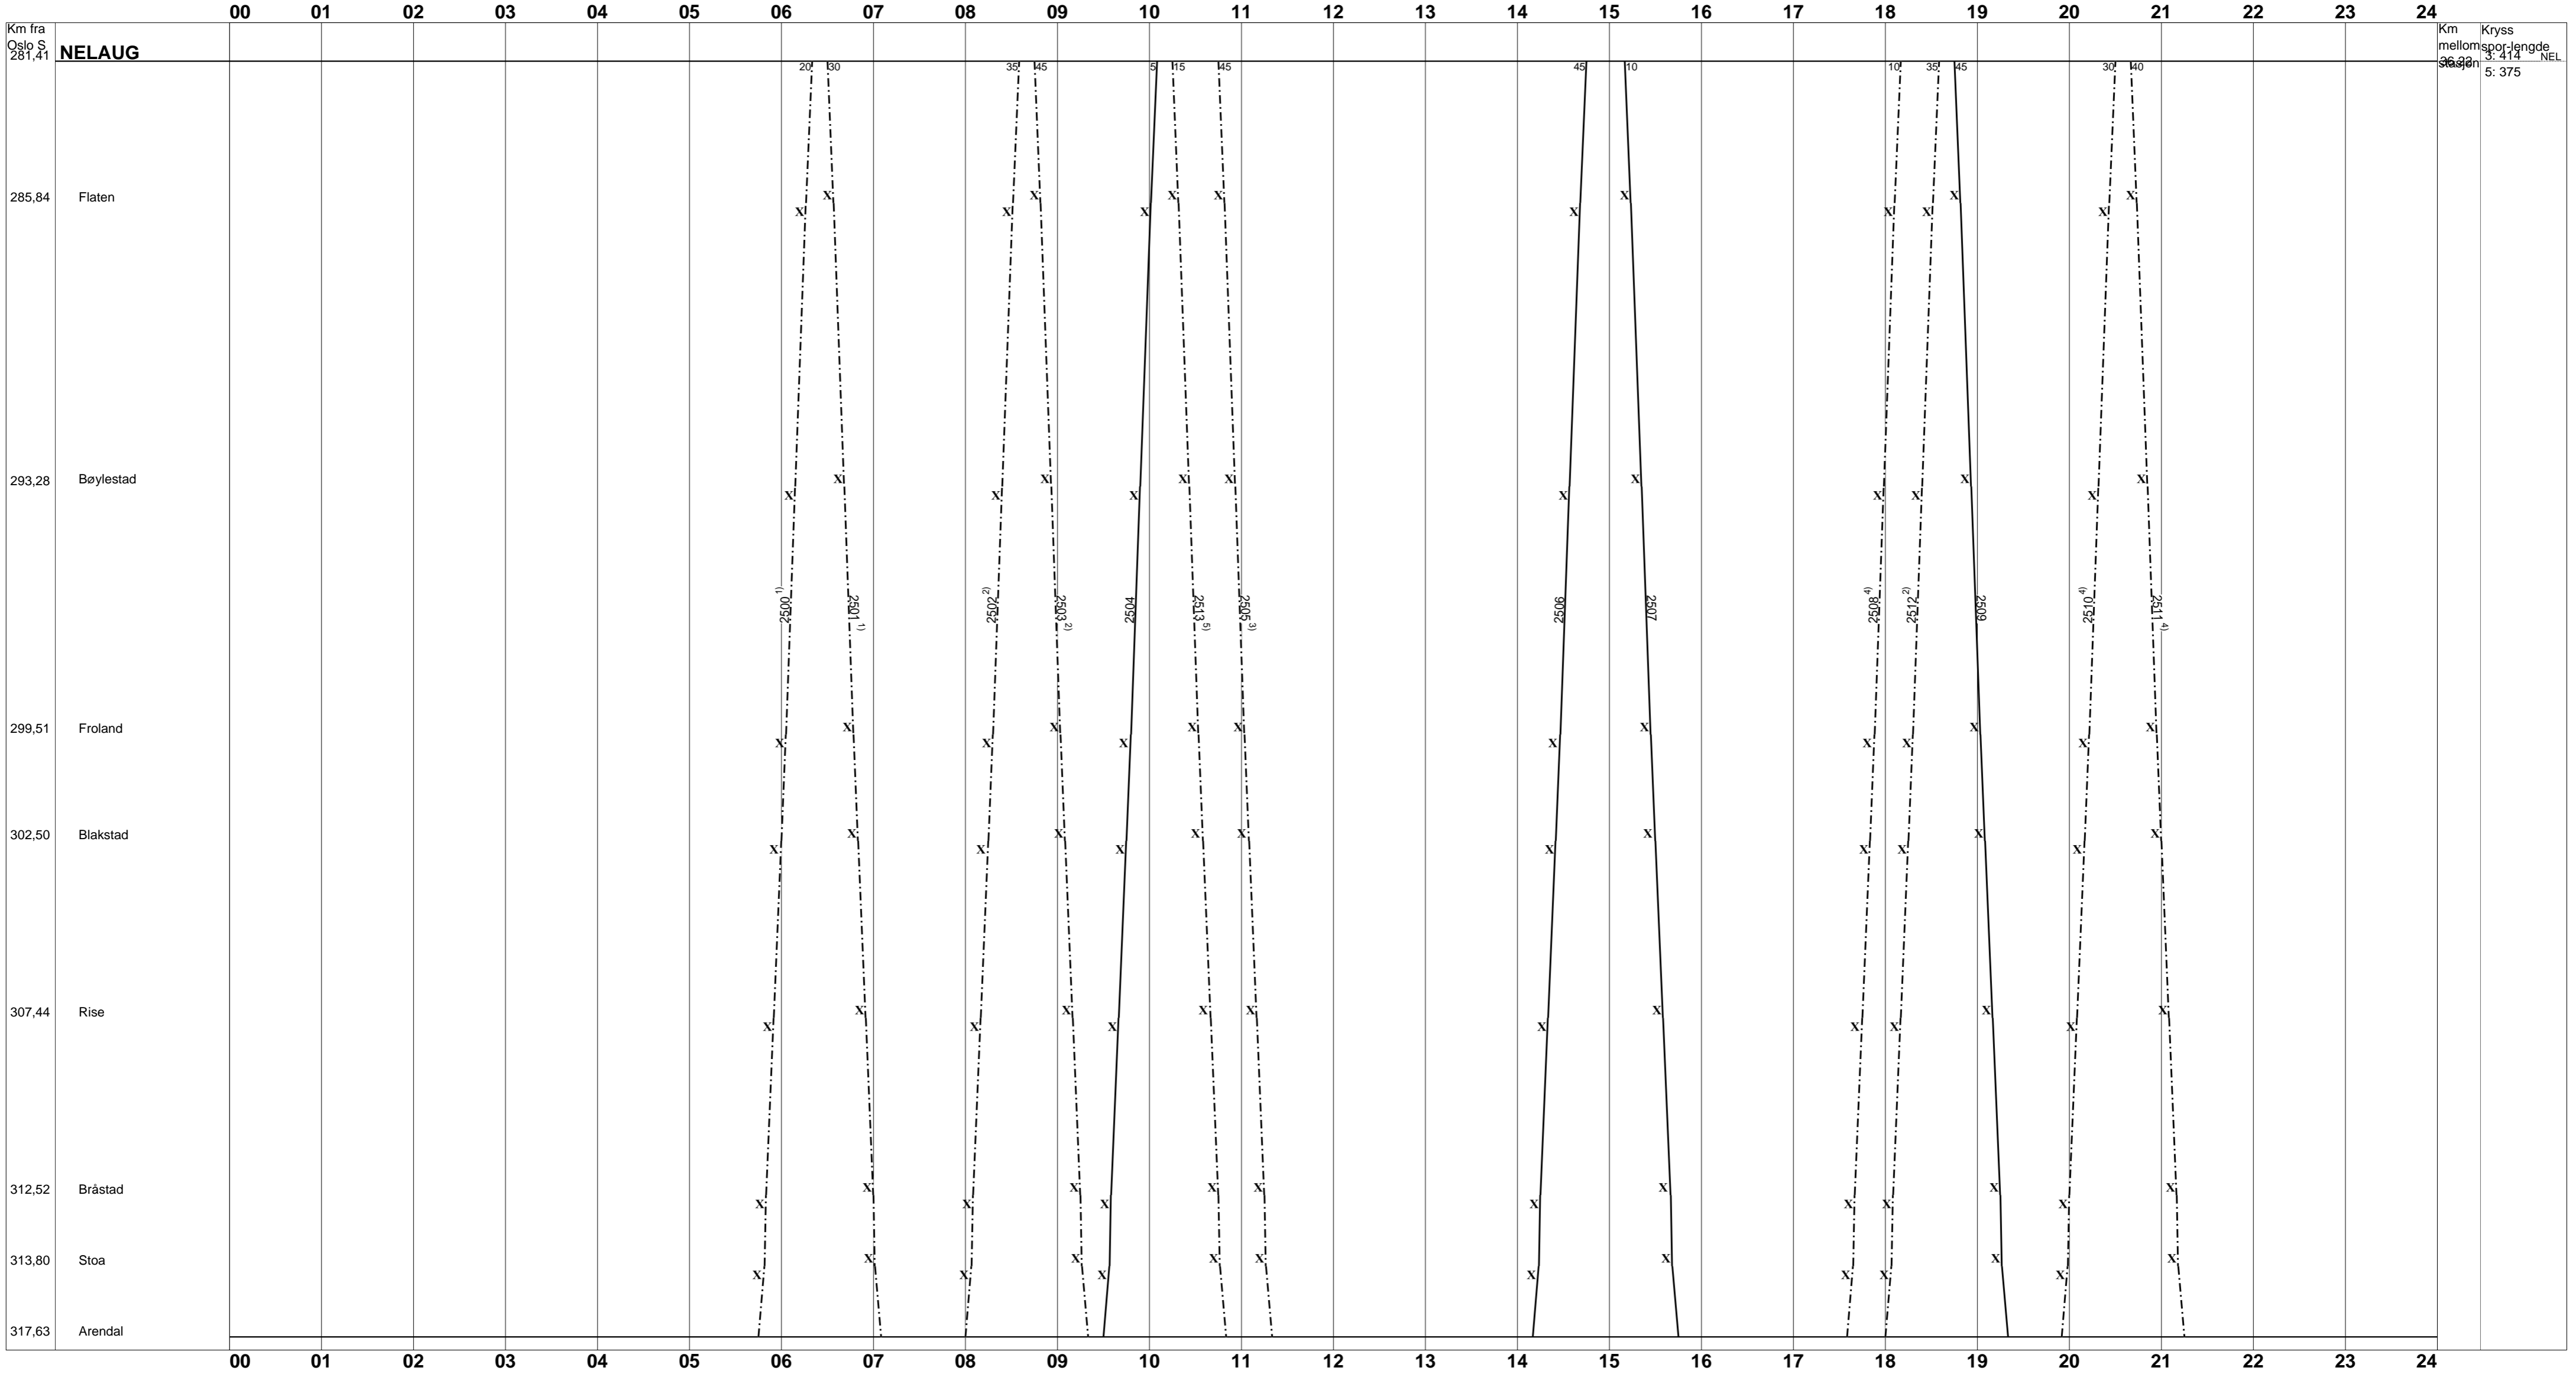

BLAD NR. 22  
**ARENDALE - NELAUG**

 RUTEORD. NR.  
**160.1**

 GJELDER FRA OG MED:  
**Søndag 12. desember 2010**  
**Alle dager**

 1) 2500, 2501 Mandager - fredager.  
 2) 2502, 2503, 2512 Lørdager.

 3) 2505 Mandager - lørdager.  
 4) 2508, 2510, 2511 Søndager - fredager.

5) 2513 Søndager.

Tegnforklaring:

Togbetegnelser	Alle dager	Mandager - fredager unntatt helligdager	Andre kjøredagsmønster
Persontog	—————	—————	—————
Godstog	—————	—————	—————
Løsløk, Tomtog	—————	—————	—————
Behovstog	- - - - -	- - - - -	- - - - -

 ▲ - Ubetjent alle dager    △ - Ubetjent helligdager    ▼ - Ubetjent hverdager    ▽ - Ubetjent lørdager unntatt helligdager    ◇ - Ubetjent lørdager og helligdager    ⊗ - Om betjening, se rutebroken  
 \* - K j e d e b r u d d