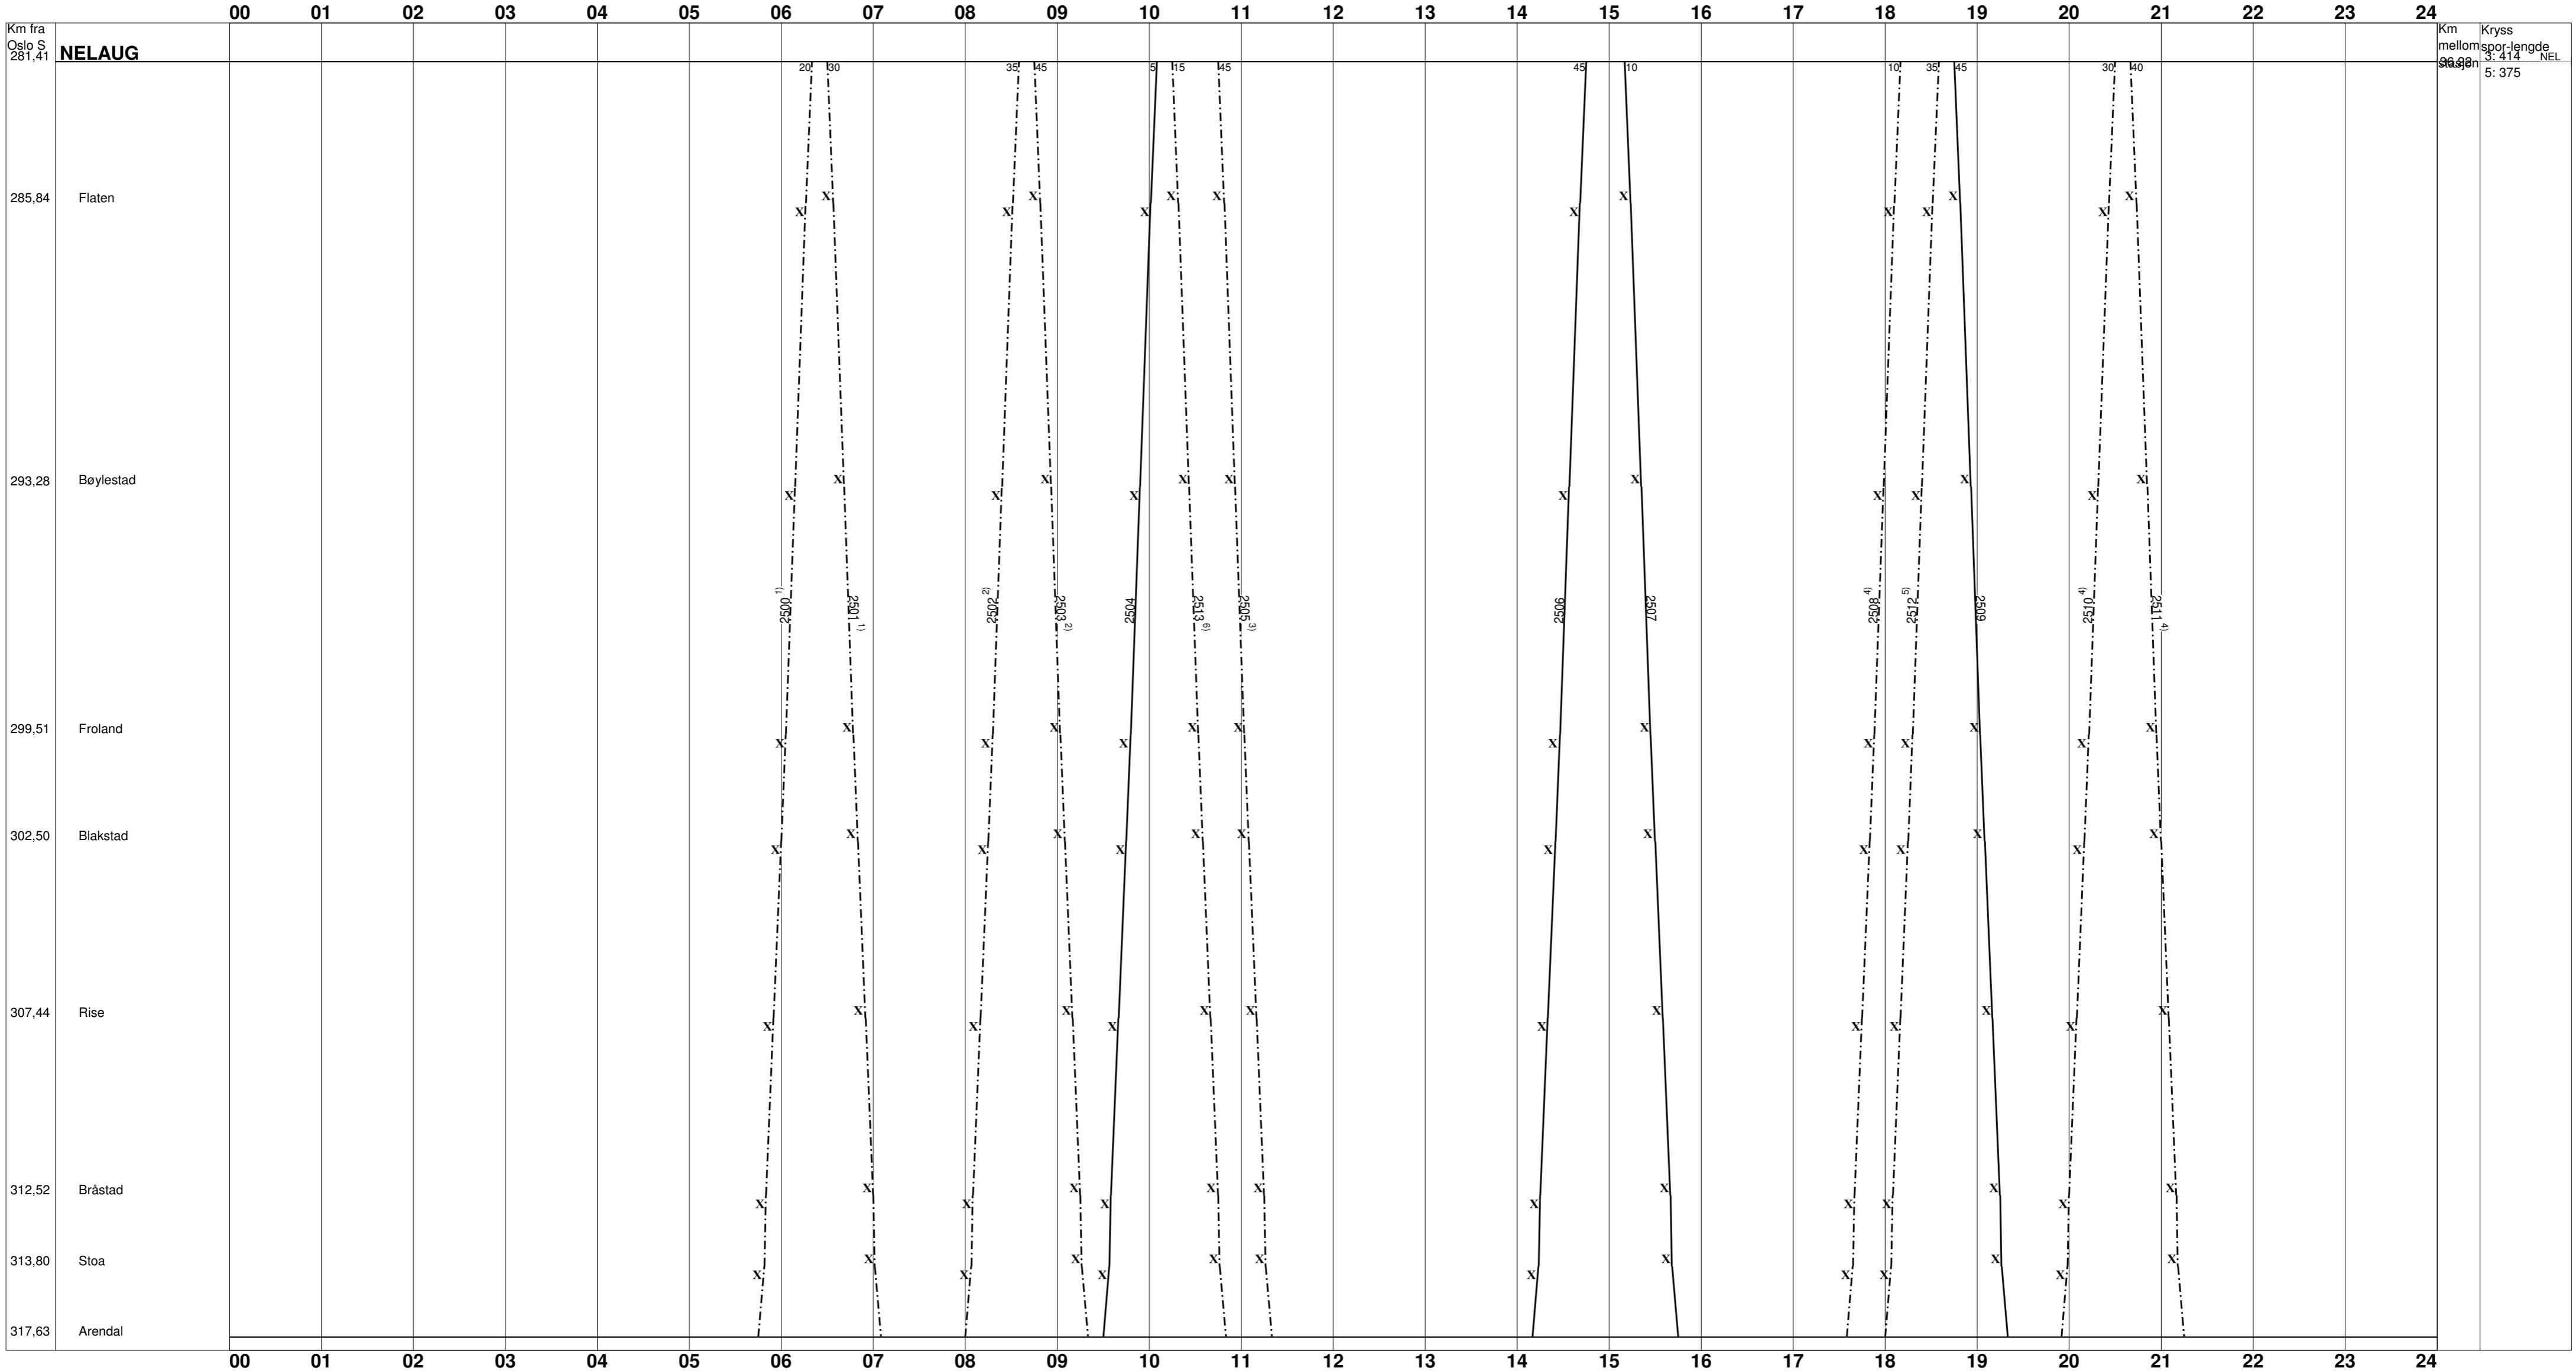

BLAD NR. 22
ARENDALE - NELAUG

 RUTEORD. NR.
160.2

 GJELDER FRA OG MED:
Søndag 12. juni 2011
Alle dager

 1) 2500, 2501 Mandager - fredager. Kjøres ikke i tiden 27. juni - 12. august 2011.
 2) 2502, 2503 Lørdager. Kjøres også mandager - fredager i tiden 27. juni - 12. august 2011.

 3) 2505 Mandager - lørdager.
 4) 2508, 2510, 2511 Søndager - fredager.

 5) 2512 Lørdager.
 6) 2513 Søndager.

Tegnforklaring:

Togbetegnelser	Alle dager	Mandager - fredager unntatt helligdager	Andre kjøredagsmønster
Persontog	—————	—————	—————
Godstog	—————	—————	—————
Løsløk, Tomtog	—————	—————	—————
Behovstog	- - - - -	- - - - -	- - - - -

 ▲ - Ubetjent alle dager △ - Ubetjent helligdager ▼ - Ubetjent hverdager ▽ - Ubetjent lørdager unntatt helligdager ◇ - Ubetjent lørdager og helligdager ⊗ - Om betjening, se rutebroken
 * - K j e d e b r u d d