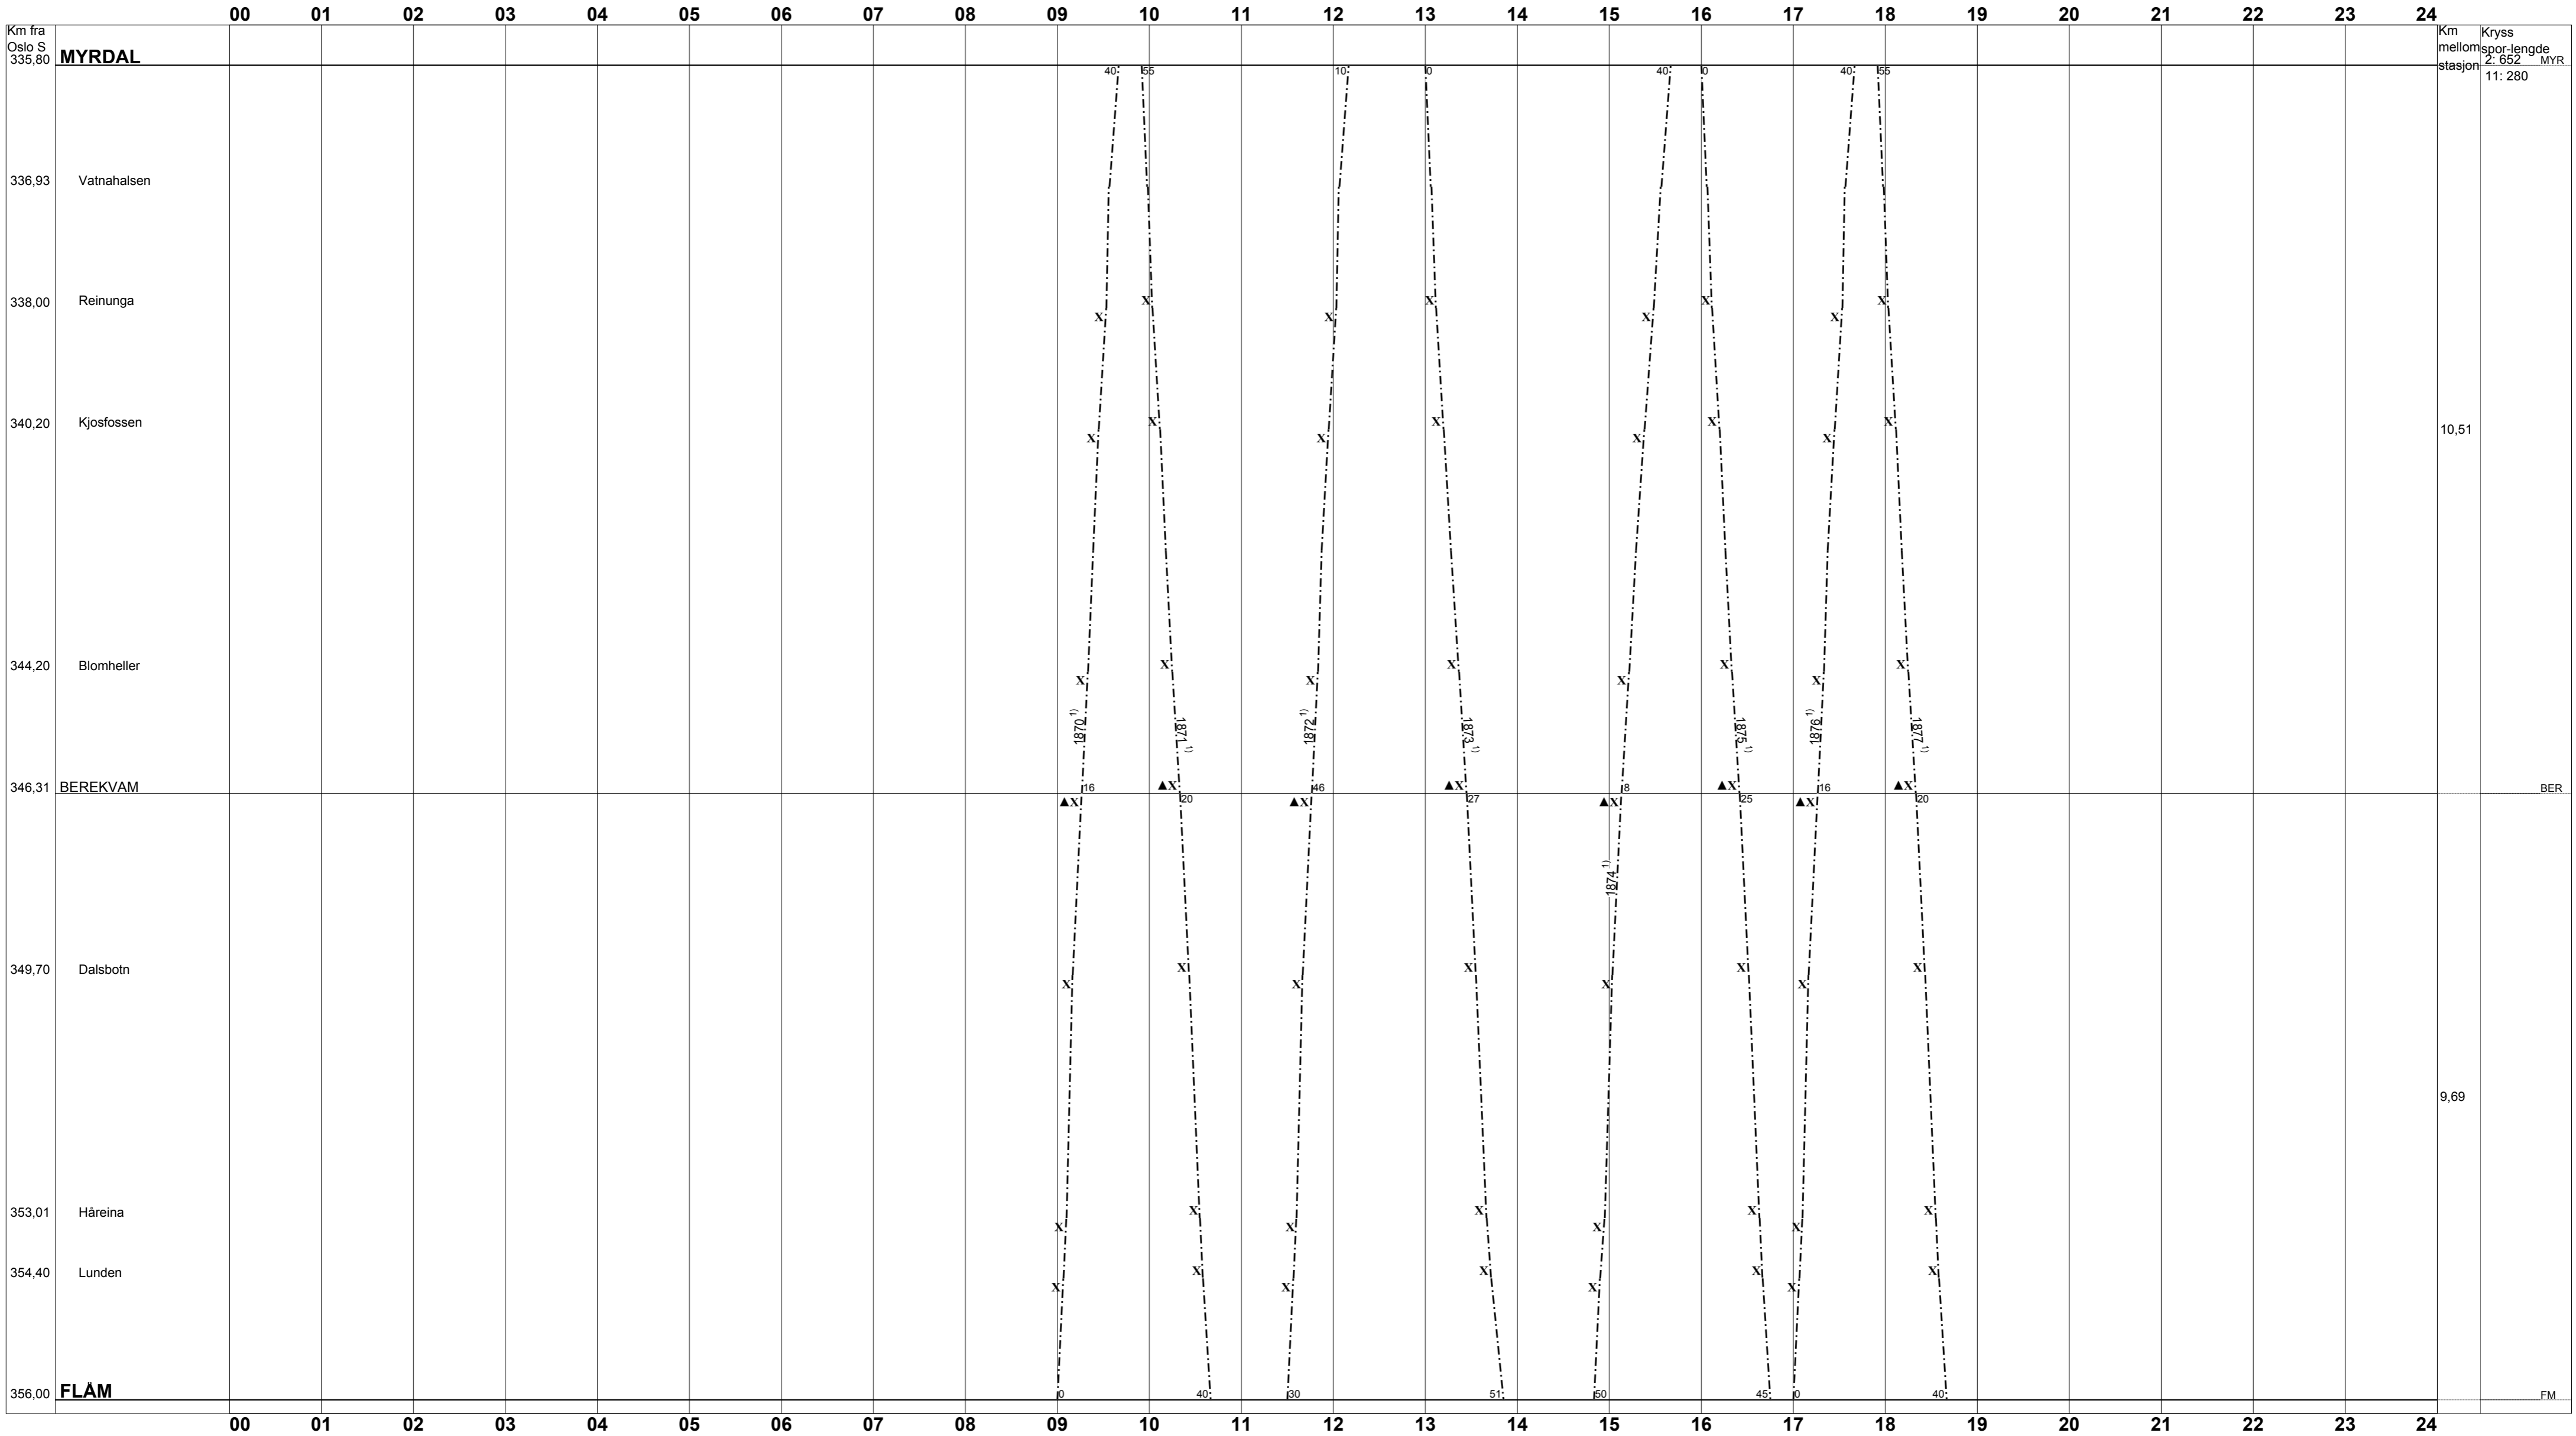

BLAD NR. 6 MYRDAL-FLÅM	RUTEORD. NR. 160.2	GJELDER FRA OG MED: Søndag 12. juni 2011 Alle dager i tiden 26. september - 10. desember 2011
1) 1870, 1871, 1872, 1873, 1874, 1875, 1876, 1877 Alle dager i tiden 26. september - 10. desember 2011.		

Tegnforklaring:

Togbetegnelser	Alle dager	Mandager - fredager unntatt helligdager	Andre kjøredagsmonster
Persontog	—————	—————	—————
Godstog	—————	—————	—————
Loslok, Tømtog	—————	—————	—————
Behovstog	-----	-----	-----

▲ - Ubetjent alle dager △ - Ubetjent helligdager ▼ - Ubetjent hverdager ▽ - Ubetjent lørdager ◇ - Ubetjent lørdager og helligdager ⊗ - Om betjening, se rutebroken
* - Kjedebrydd