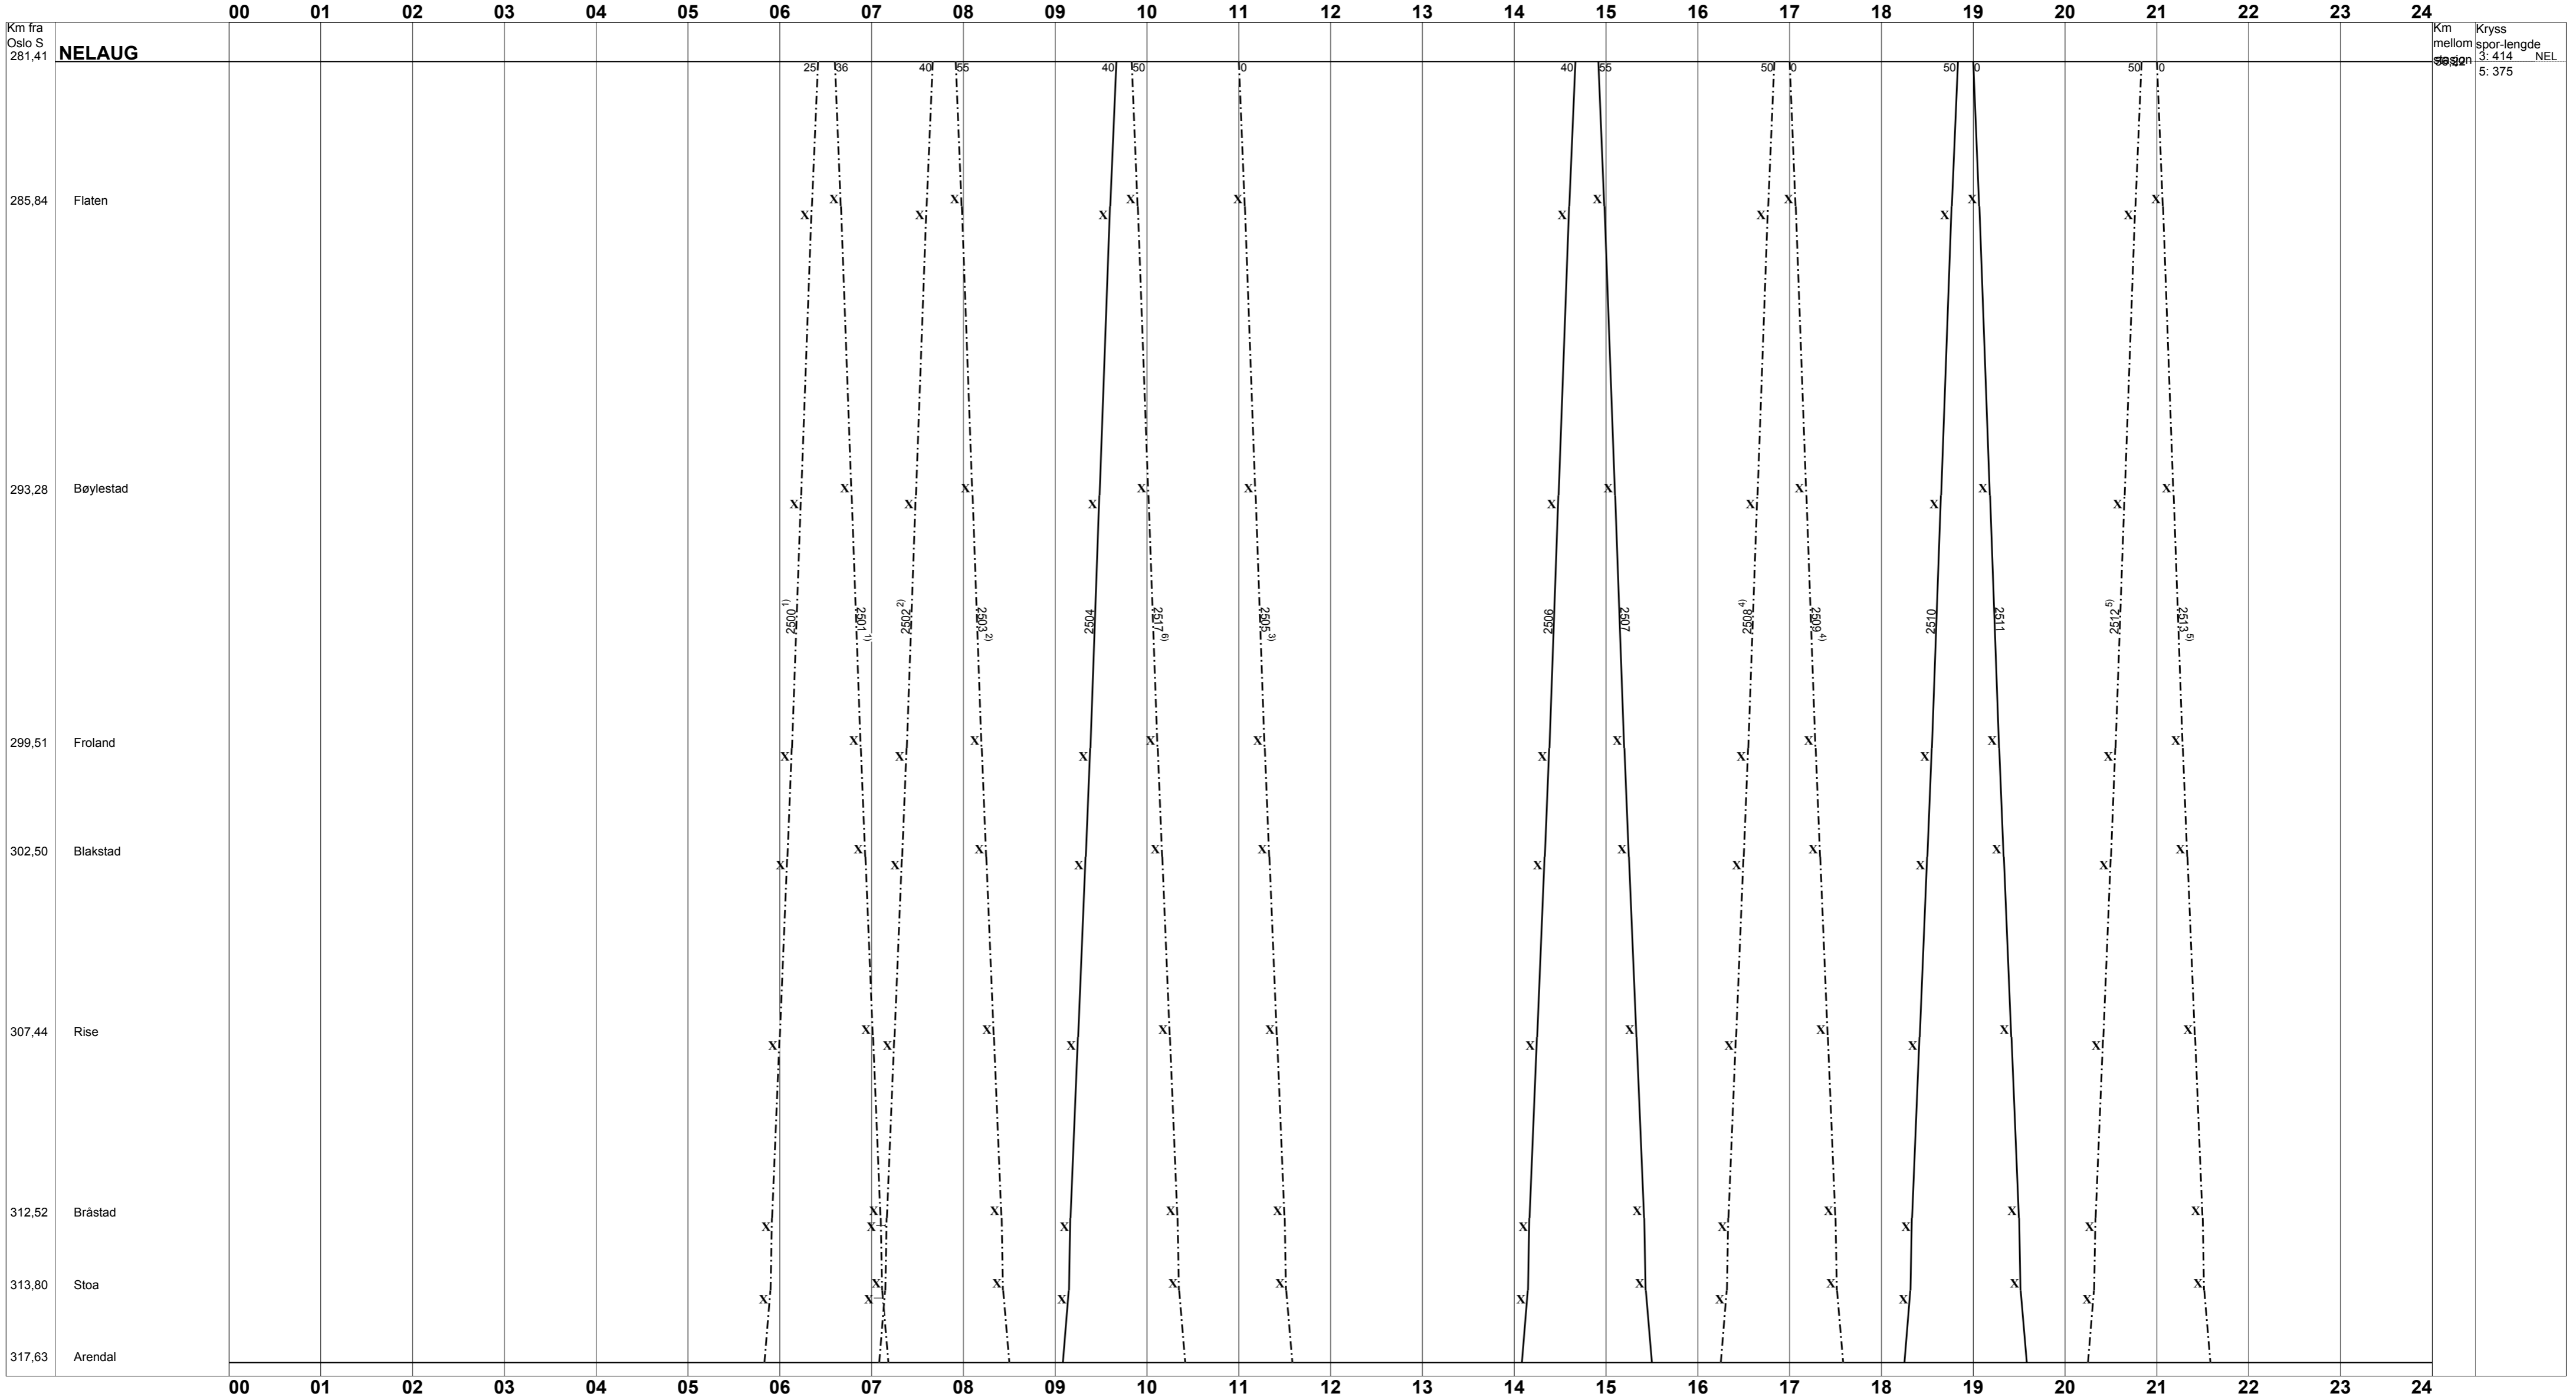

BLAD NR. 22 <b>ARENDALE - NELAUG</b> 1) 2500, 2501 Mandager - fredager. 2) 2502, 2503 Lørdager.	RUTEORD. NR. <b>14.2</b> 3) 2505 Mandager - lørdager. 4) 2508, 2509 Fredager og søndager.	GJELDER FRA OG MED: <b>Søndag 15. juni 2014</b> 5) 2512, 2513 Søndager - fredager. 6) 2517 Søndager.
--	--	---

**Tegnforklaring:**

Togbetegnelser	Alle dager	Mandager - fredager unntatt helligdager	Andre kjøredagsmonster
Persontog	—————	—————	—————
Godstog	—————	—————	—————
Løsløk, Tomtog	—————	—————	—————
Behovstog	- - - - -	- - - - -	- - - - -

▲ - Ubetjent alle dager    △ - Ubetjent helligdager    ▼ - Ubetjent hverdager    ▽ - Ubetjent lørdager    ◇ - Ubetjent lørdager og helligdager    ⊗ - Om betjening, se rutebroken  
 \* - K j e d e b r u d d