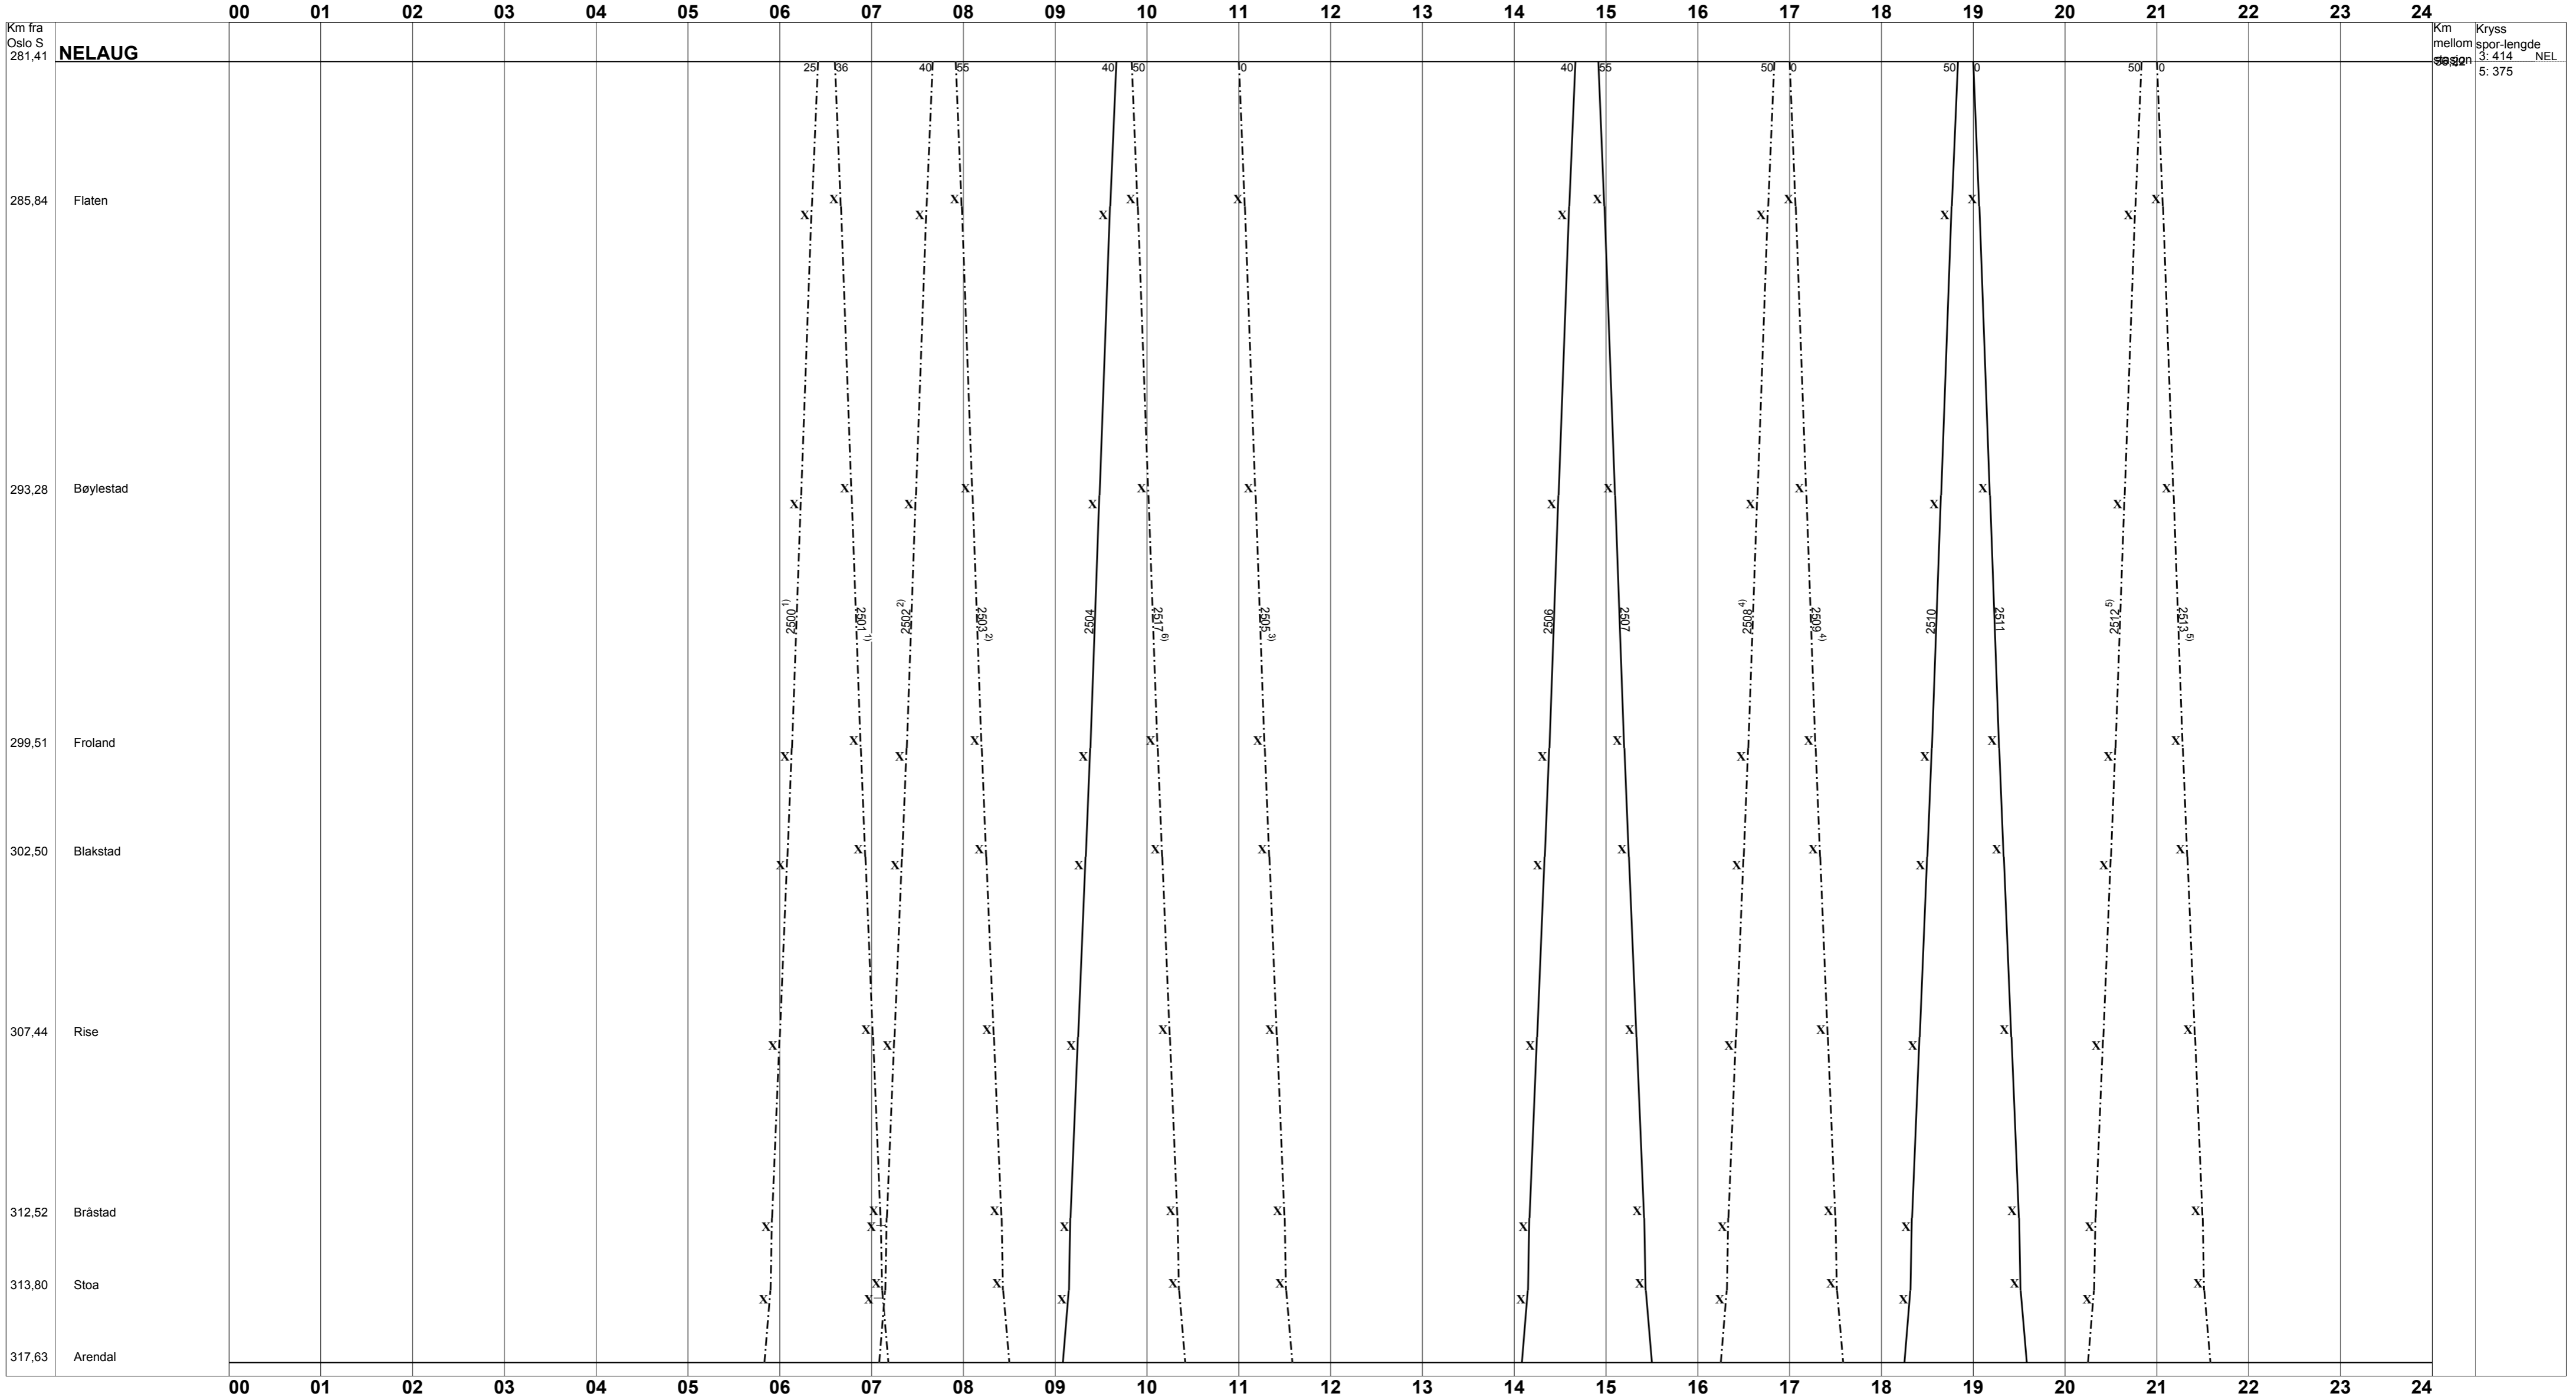

BLAD NR. 22 ARENDALE - NELAUG 1) 2500, 2501 Mandager - fredager. 2) 2502, 2503 Lørdager.	RUTEORD. NR. 14.2 3) 2505 Mandager - lørdager. 4) 2508, 2509 Fredager og søndager.	GJELDER FRA OG MED: Søndag 15. juni 2014 5) 2512, 2513 Søndager - fredager. 6) 2517 Søndager.
--	--	---

Tegnforklaring:

Togbetegnelser	Alle dager	Mandager - fredager unntatt helligdager	Andre kjøredagsmonster
Persontog	—————	—————	—————
Godstog	—————	—————	—————
Løsløk, Tomtog	—————	—————	—————
Behovstog	- - - - -	- - - - -	- - - - -

▲ - Ubetjent alle dager △ - Ubetjent helligdager ▼ - Ubetjent hverdager ▽ - Ubetjent lørdager ◇ - Ubetjent lørdager og helligdager ⊗ - Om betjening, se ruteboken
 * - K j e d e b r u d d