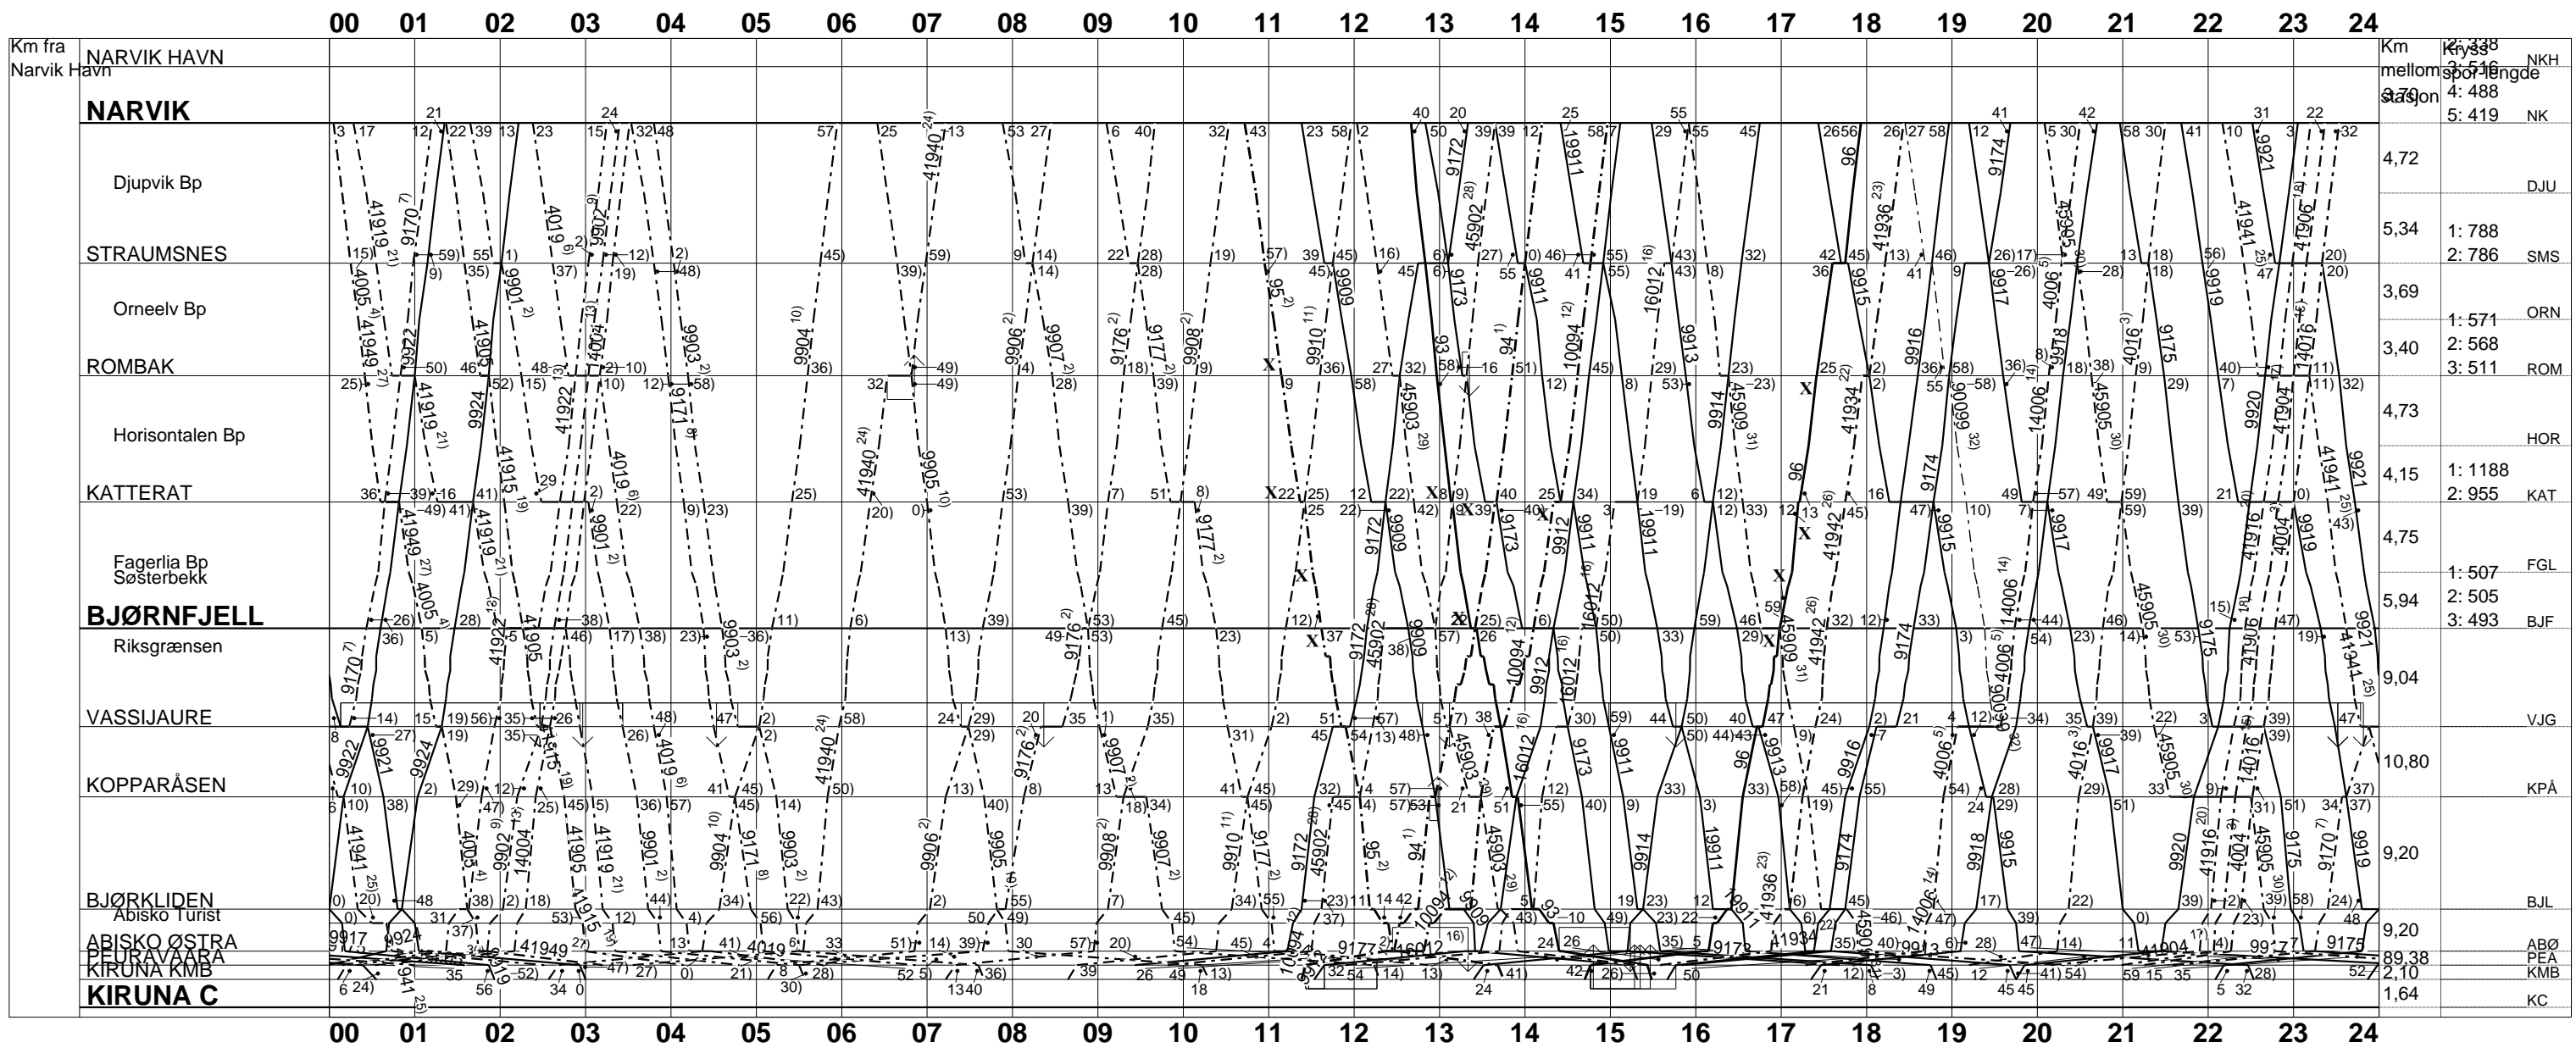

BLAD NR. 16 OFOTBANEN	RUTEORD. NR. 14.2	GJELDER FRA OG MED: Søndag 15. juni 2014
1) 94 Alle dager i tiden 19. august - 13. desember 2014. 2) 95, 9176, 9177, 9901, 9903, 9906, 9907, 9908 Alle dager unntatt mandager - torsdager i tiden 16. juni - 14. august 2014. 3) 4004, 4016 Tirsdager - lørdager. Kjøres ikke i tiden 19. august - 25. oktober 2014. 4) 4005 Mandager - lørdager. 5) 4006 Søndager. Kjøres ikke i tiden 24. august - 26. oktober 2014. 6) 4019 Torsdager, fredager og søndager. 7) 9170 Alle dager i tiden fra og med 19. august 2014. 8) 9171 Alle dager i tiden 18. august - 13. desember 2014. 9) 9902 Alle dager unntatt mandager, onsdager og torsdager i tiden 16. juni - 14. august 2014. 10) 9904, 9905 Alle dager unntatt mandager - fredager i tiden 16. juni - 15. august 2014. 11) 9910 Alle dager unntatt tirsdager i tiden 17. juni - 12. august 2014.	12) 10094 Alle dager i tiden 15. juni - 18. august 2014. 13) 14004, 41922 Onsdager - søndager i tiden 20. august - 26. oktober 2014. 14) 14006 Søndager i tiden 24. august - 26. oktober 2014. 15) 14016 Tirsdager - lørdager i tiden 19. august - 25. oktober 2014. 16) 16012 Mandager og torsdager i tiden 16. juni - 21. august 2014. 17) 41904 Tirsdager - lørdager i tiden 17. juni - 16. august 2014. 18) 41906 Tirsdager - lørdager fra og med 28. oktober 2014. 19) 41915 Lørdager 20) 41916 Tirsdager, onsdager, torsdager og lørdager. Kjøres ikke i tiden 19. august - 25. oktober 2014. 21) 41919 Onsdager, torsdager og fredager fra og med 20. august 2014. 22) 41934 Søndager i tiden 14. september - 26. oktober 2014.	23) 41936 Søndager fra og med 2. november 2014. 24) 41940 Onsdager, torsdager, fredager og søndager i tiden 20. august - 26. oktober 2014. 25) 41941 Tirsdager, onsdager og torsdager i tiden 17. juni - 14. august 2014. 26) 41942 Søndager i tiden 15. juni - 7. september 2014. 27) 41949 Søndager. 28) 45902 Mandager og torsdager fra og med 25. august 2014. 29) 45903 Mandager og torsdager i tiden 22. september - 2. oktober 2014. 30) 45905 Mandager og torsdager i tiden 16. juni - 18. september 2014. 31) 45909 Mandager og torsdager fra og med 6. oktober 2014. 32) 90099 Søndager - onsdager i tiden 15. juni - 13. august 2014.