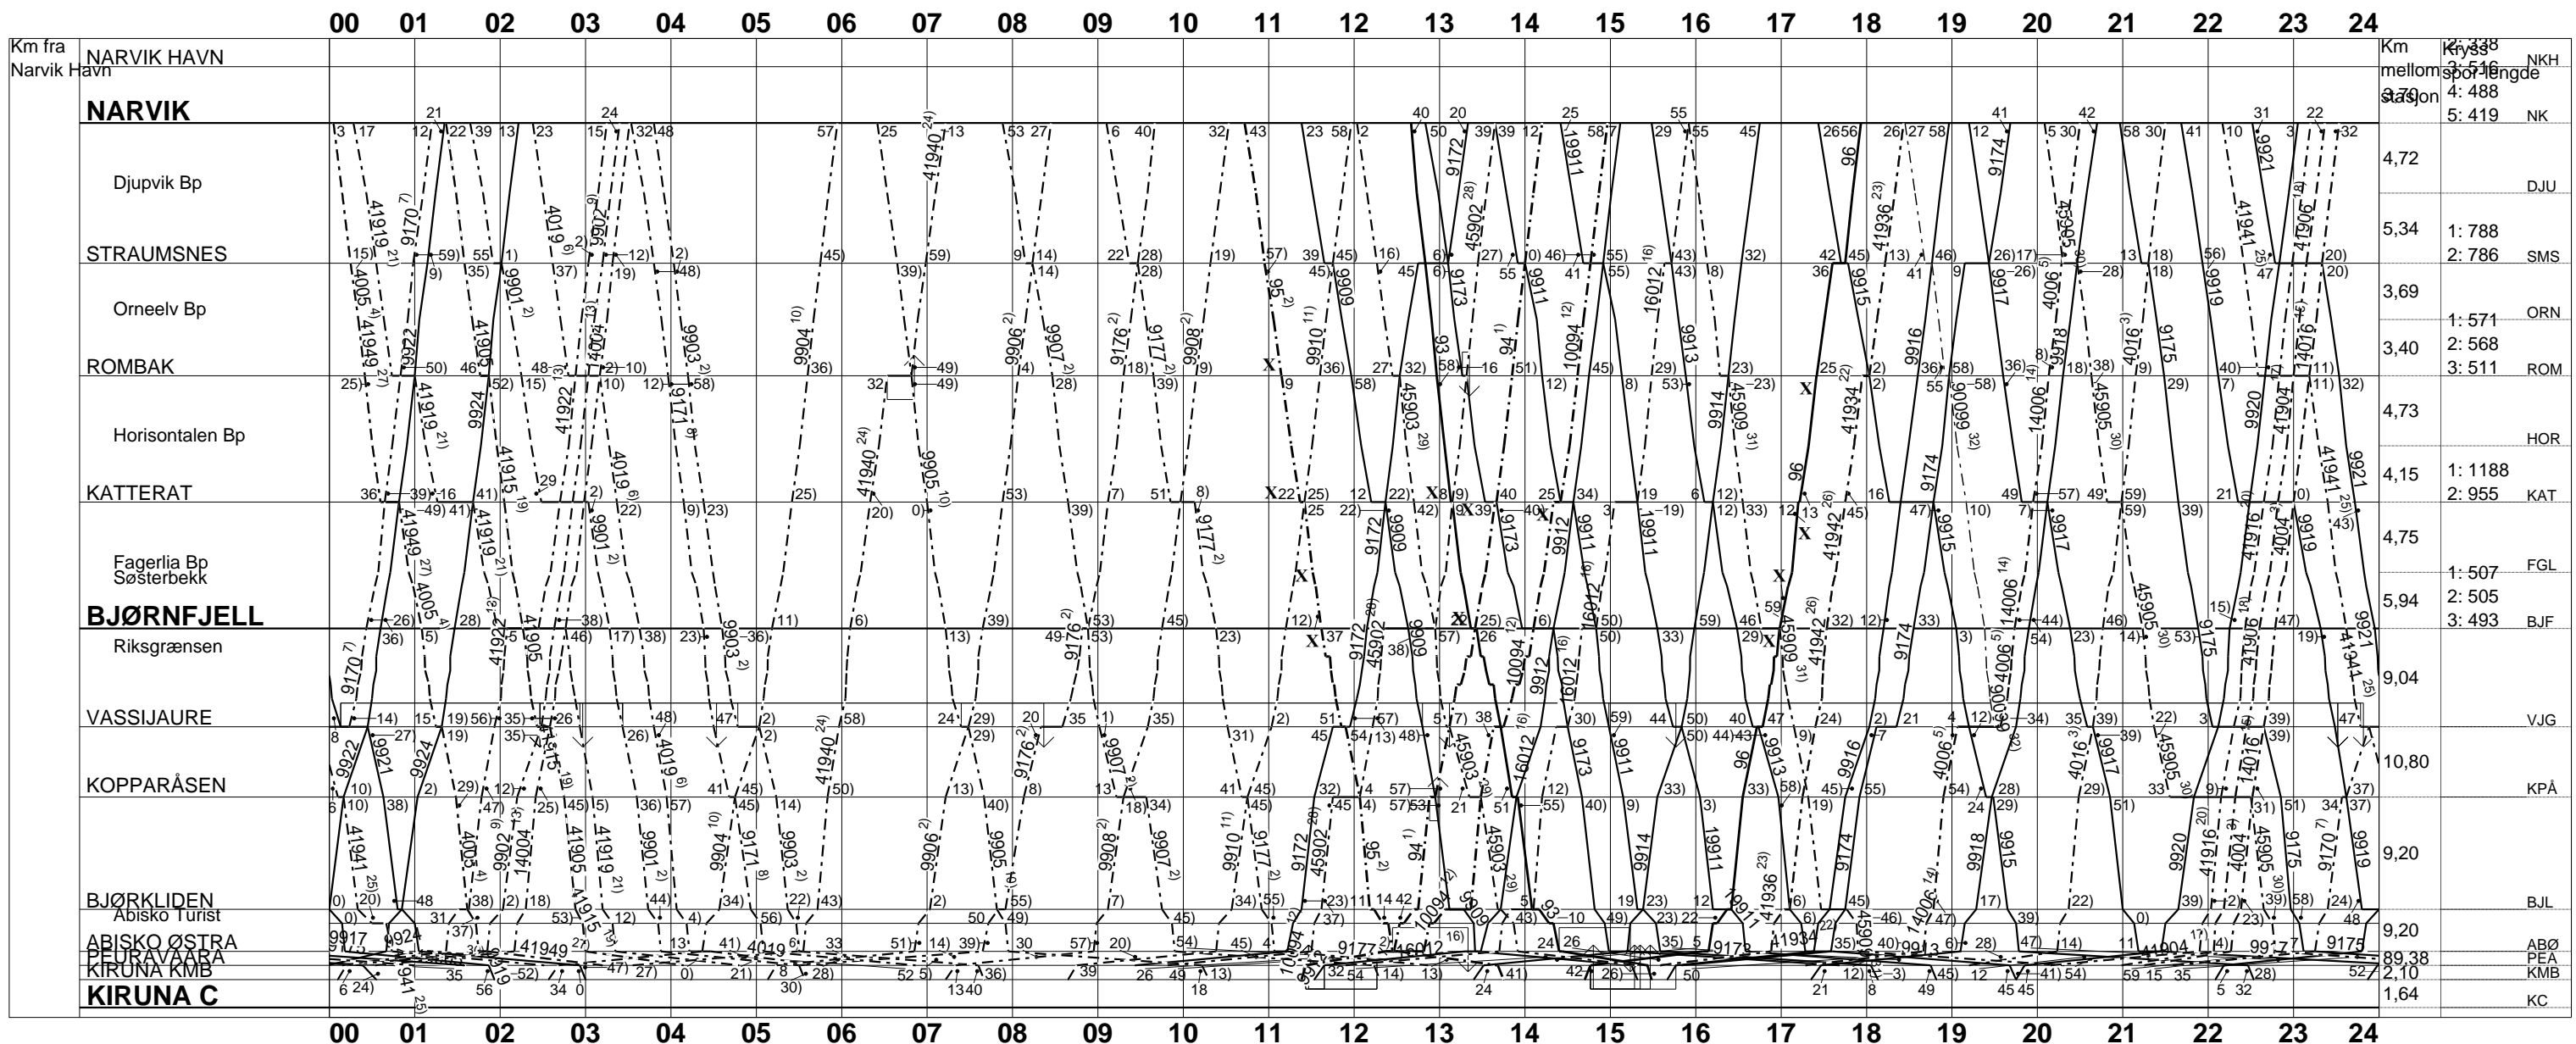

BLAD NR. 16 OFOTBANEN	RUTEORD. NR. 14.2	GJELDER FRA OG MED: Søndag 15. juni 2014
1) 94 Alle dager i tiden 19. august - 13. desember 2014. 2) 95, 9176, 9177, 9901, 9903, 9906, 9907, 9908 Alle dager unntatt mandager - torsdager i tiden 16. juni - 14. august 2014. 3) 4004, 4016 Tirsdager - lørdager. Kjøres ikke i tiden 19. august - 25. oktober 2014. 4) 4005 Mandager - lørdager. 5) 4006 Søndager. Kjøres ikke i tiden 24. august - 26. oktober 2014. 6) 4019 Torsdager, fredager og søndager. 7) 9170 Alle dager i tiden fra og med 19. august 2014. 8) 9171 Alle dager i tiden 18. august - 13. desember 2014. 9) 9902 Alle dager unntatt mandager, onsdager og torsdager i tiden 16. juni - 14. august 2014. 10) 9904, 9905 Alle dager unntatt mandager - fredager i tiden 16. juni - 15. august 2014. 11) 9910 Alle dager unntatt tirsdager i tiden 17. juni - 12. august 2014.	12) 10094 Alle dager i tiden 15. juni - 18. august 2014. 13) 14004, 41922 Onsdager - søndager i tiden 20. august - 26. oktober 2014. 14) 14006 Søndager i tiden 24. august - 26. oktober 2014. 15) 14016 Tirsdager - lørdager i tiden 19. august - 25. oktober 2014. 16) 16012 Mandager og torsdager i tiden 16. juni - 21. august 2014. 17) 41904 Tirsdager - lørdager i tiden 17. juni - 16. august 2014. 18) 41906 Tirsdager - lørdager fra og med 28. oktober 2014. 19) 41915 Lørdager 20) 41916 Tirsdager, onsdager, torsdager og lørdager. Kjøres ikke i tiden 19. august - 25. oktober 2014. 21) 41919 Onsdager, torsdager og fredager fra og med 20. august 2014. 22) 41934 Søndager i tiden 14. september - 26. oktober 2014.	23) 41936 Søndager fra og med 2. november 2014. 24) 41940 Onsdager, torsdager, fredager og søndager i tiden 20. august - 26. oktober 2014. 25) 41941 Tirsdager, onsdager og torsdager i tiden 17. juni - 14. august 2014. 26) 41942 Søndager i tiden 15. juni - 7. september 2014. 27) 41949 Søndager. 28) 45902 Mandager og torsdager fra og med 25. august 2014. 29) 45903 Mandager og torsdager i tiden 22. september - 2. oktober 2014. 30) 45905 Mandager og torsdager i tiden 16. juni - 18. september 2014. 31) 45909 Mandager og torsdager fra og med 6. oktober 2014. 32) 90099 Søndager - onsdager i tiden 15. juni - 13. august 2014.