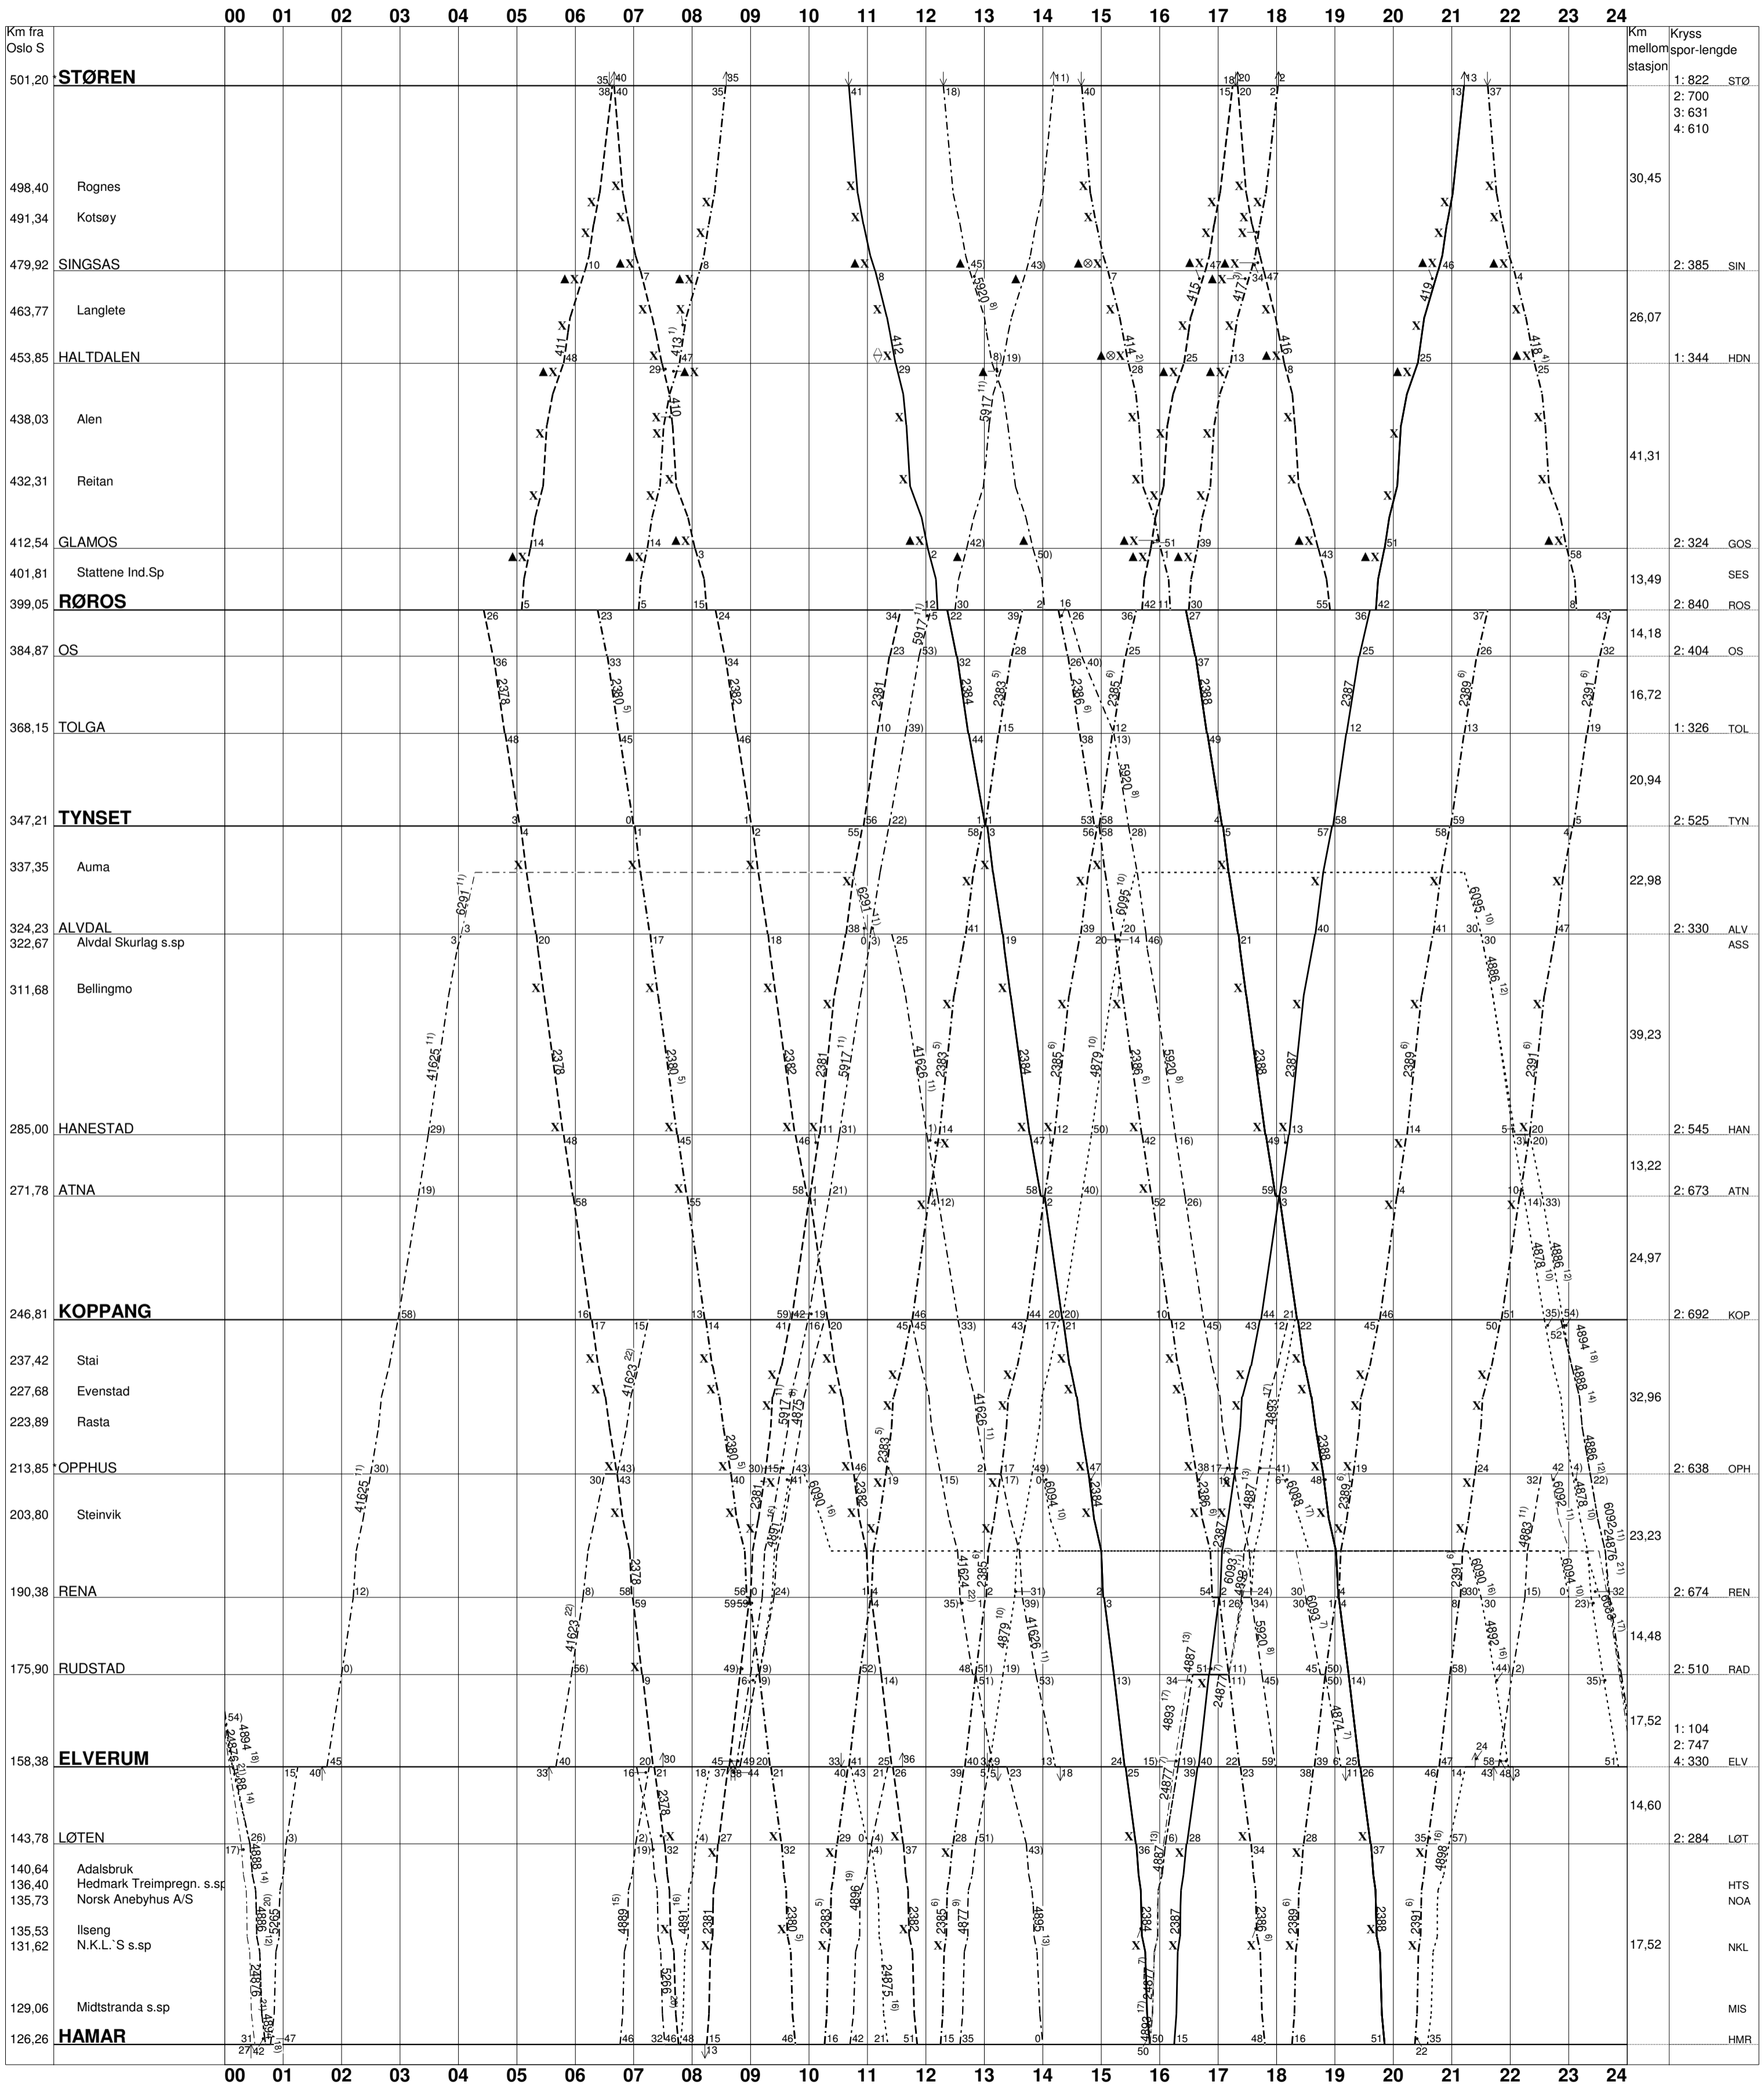

BLAD NR. 13 STØREN - TYNSET - HAMAR	RUTEORD. NR. Ajour pr.04.07.2011 161.1	GJELDER FRA OG MED: Søndag 11. desember 2011
1) 413 Lørdager unntatt helligdager. 2) 414 Helligdager. 3) 417 Lørdager og helligdager. 4) 418 Helligdag for hverdag. 5) 2380, 2383 Mandager - lørdager unntatt helligdager. 6) 2385, 2386, 2389, 2391 Søndager - fredager. 7) 4874, 6093, 24877 Mandager. 8) 4875, 5920 Tirsdager.	9) 4877 Lørdager. 10) 4878, 4879, 6094, 6095 Lørdager. Kjøres bare etter særskilt ordre. 11) 4883, 5917, 6092, 6291, 41625, 41626 Søndager. 12) 4886 Alvdal - Elverum Tirsdager, Elverum - Hamar Onsdager. Kjøres bare etter særskilt ordre. 13) 4887, 4895 Onsdager og fredager. 14) 4888 Koppang - Elverum Onsdager, Elverum - Hamar Torsdager. 15) 4889 Onsdager. 16) 4891, 4892, 4898, 6090, 24875 Torsdager. Kjøres bare etter særskilt ordre.	17) 4893, 6088 Tirsdager. Kjøres bare etter særskilt ordre. 18) 4894 Koppang - Elverum Tirsdager, Elverum - Hamar Onsdager. Kjøres bare etter særskilt ordre. 19) 4896 Torsdager. 20) 5265, 5266 Fredager unntatt helligdager. 21) 24876 Rena - Elverum Søndager, Elverum - Hamar Mandager. 22) 41623, 41624 Fredager.

Tegnforklaring:

Togbetegnelse	Alle dager	Mandager - fredager unntatt helligdager	Andre kjoredagsmonster
Persontog	—————	—————	—————
Godstog	-----	-----	-----
Loslok, Tomtog
Behovstog

▲ - Ubetjent alle dager △ - Ubetjent helligdager ▼ - Ubetjent hverdager ▽ - Ubetjent lørdager unntatt helligdager ◇ - Ubetjent lørdager og helligdager ⊗ - Om betjening, se rutebrøken
* - Kjedebrydd