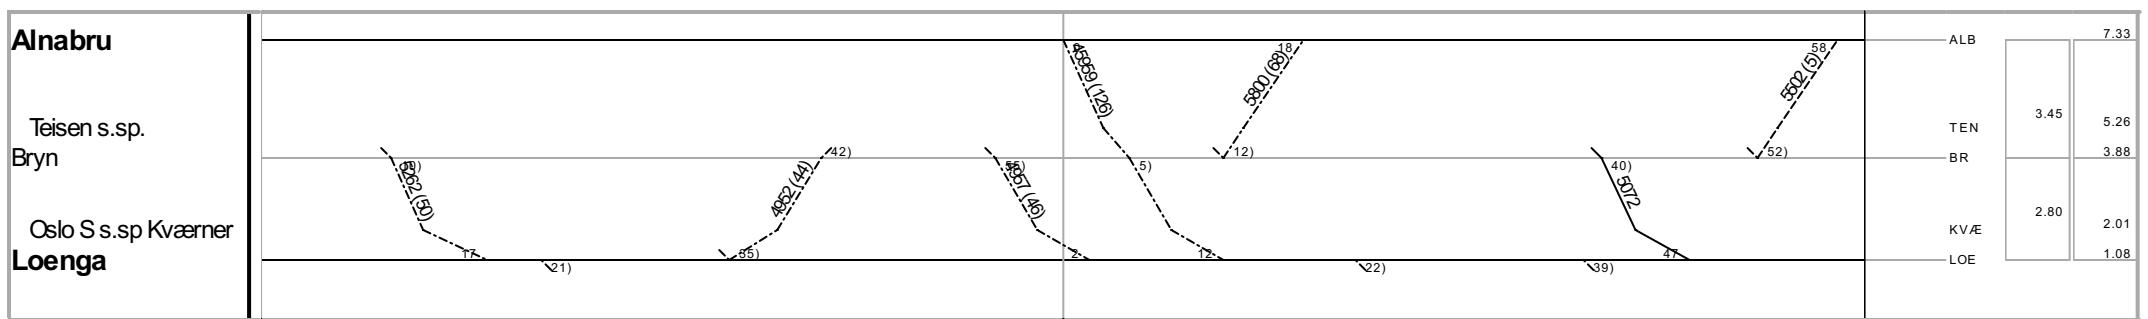

12

13

14 Spor

Km mellom km fra Oslo S

12

13

14