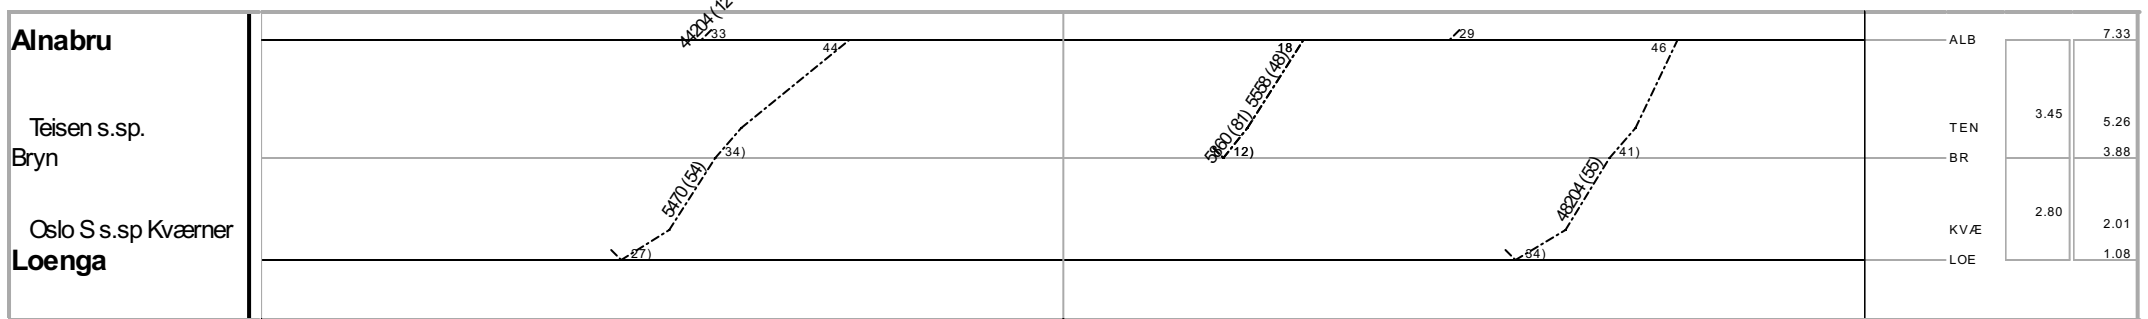

22

23

24 Spor

Km mellom km fra Oslo S

22

23

24