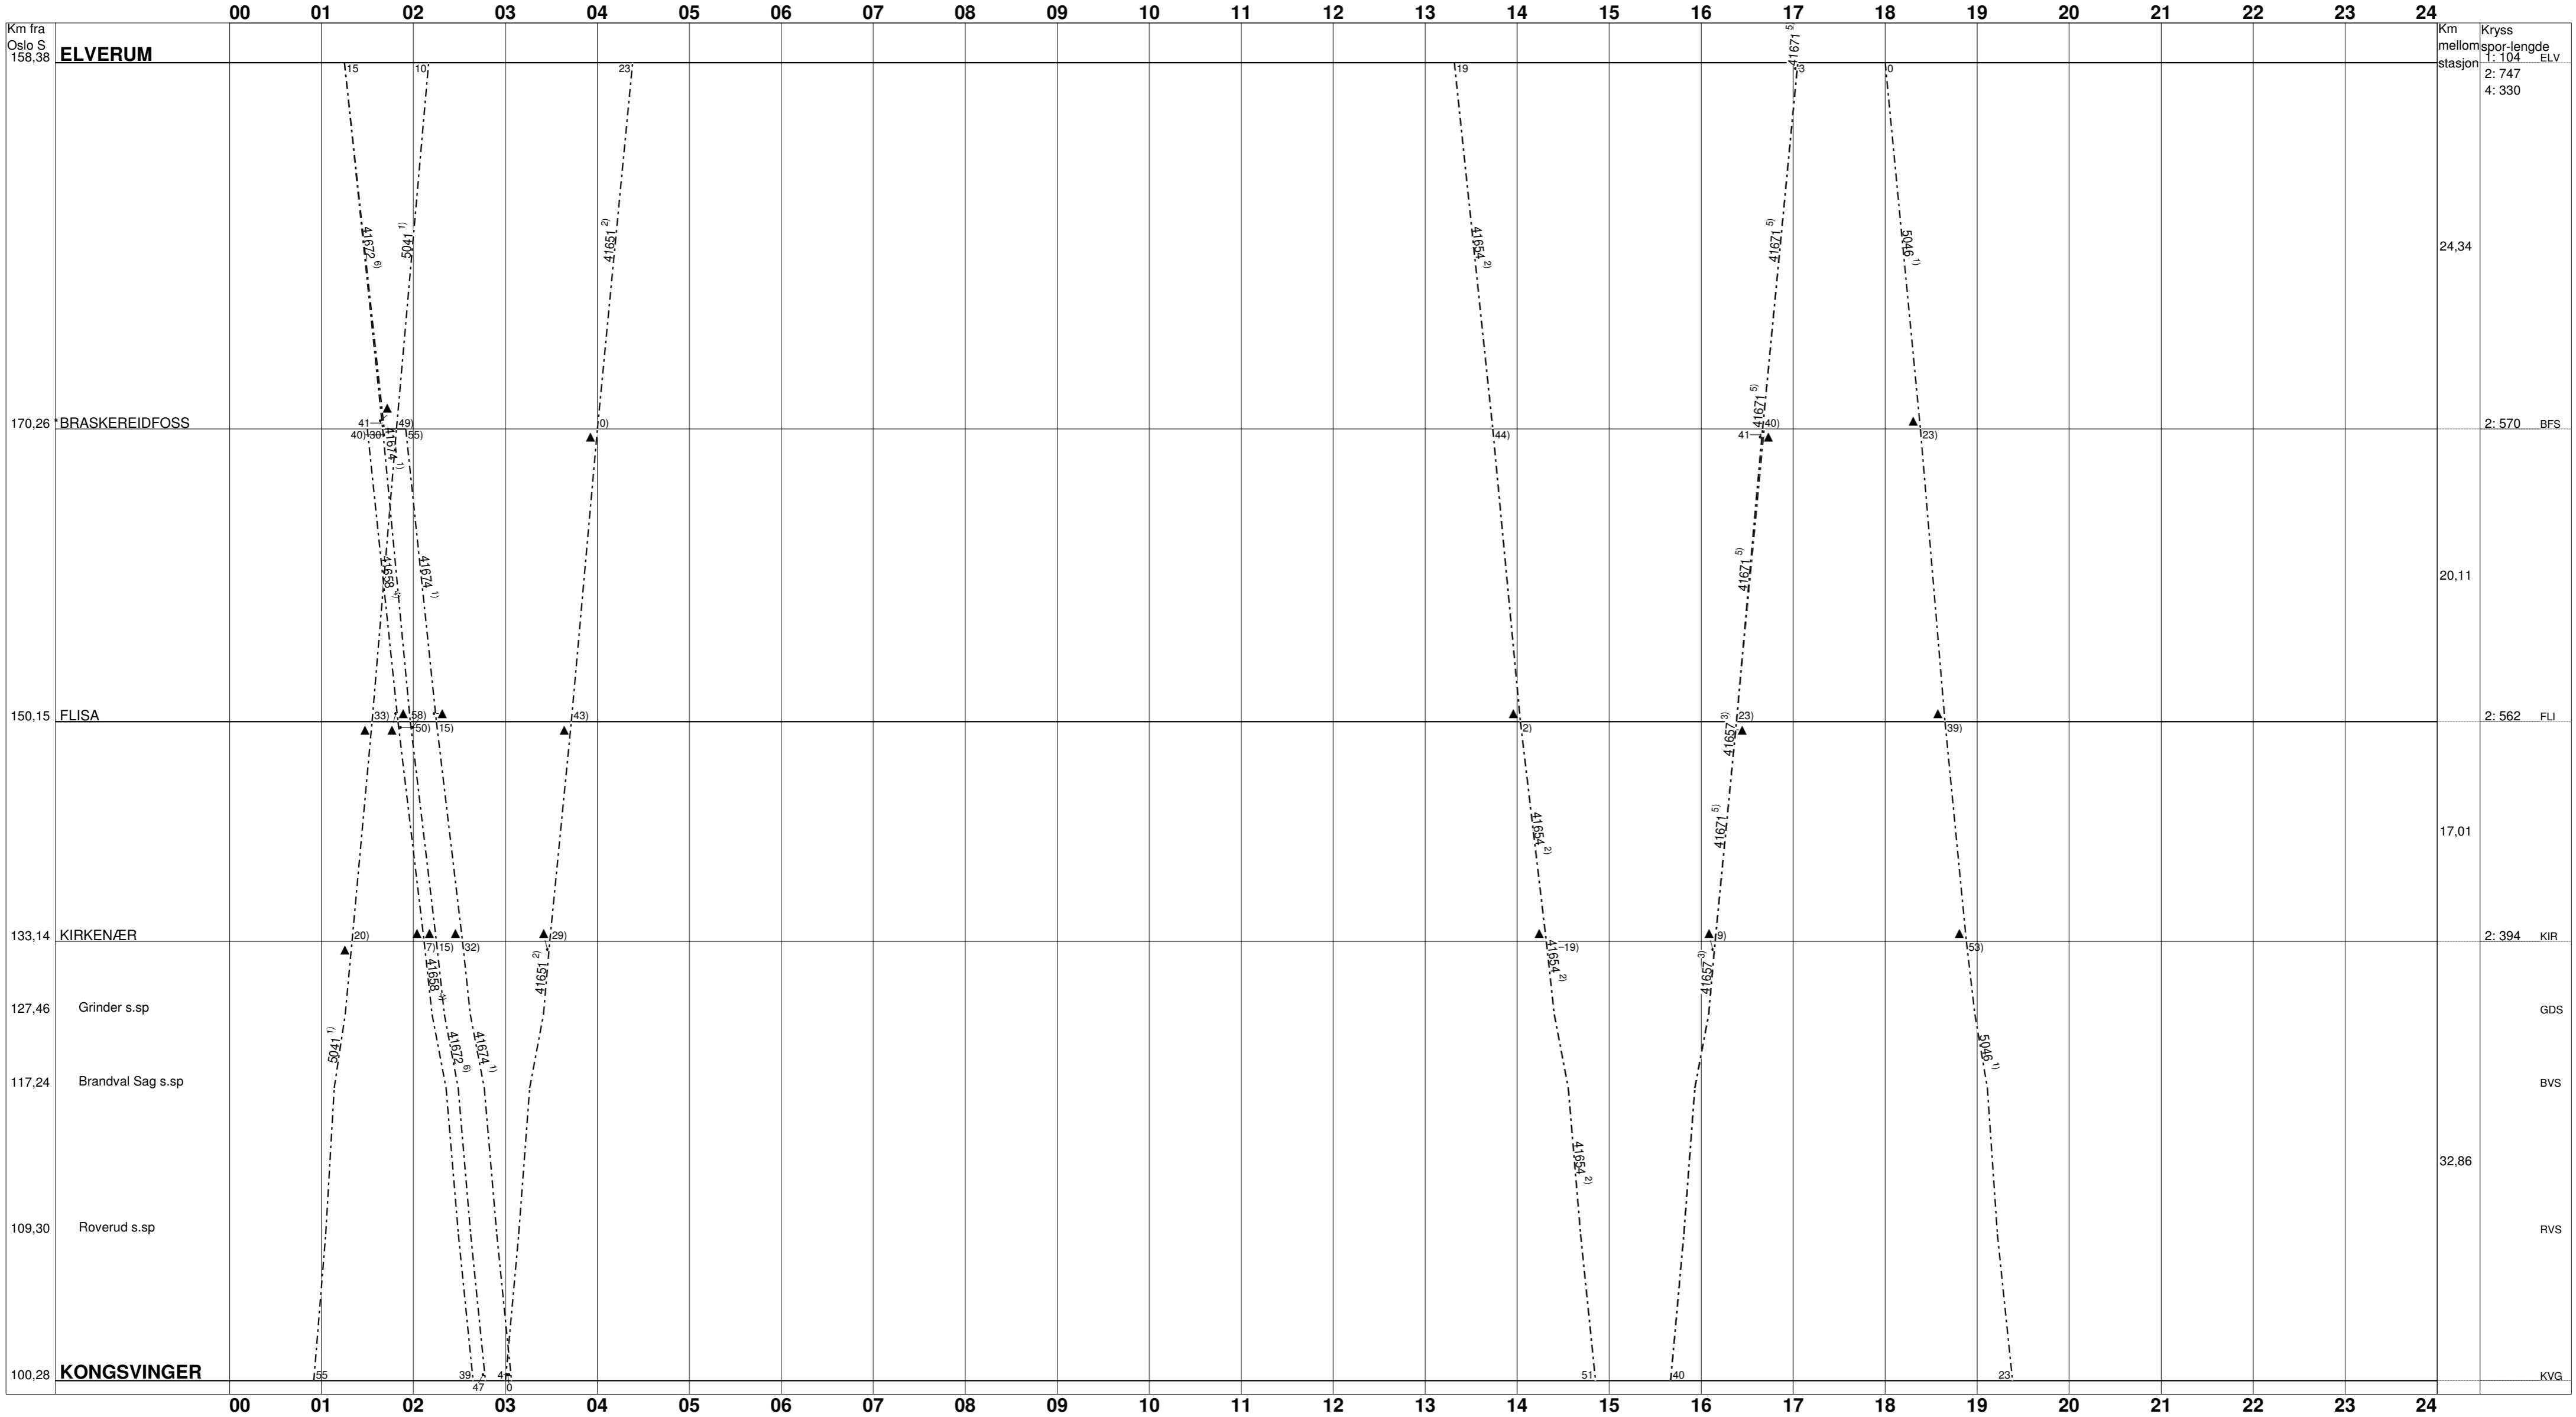

BLAD NR. 2 KONGSVINGER - ELVERUM	Ajour pr. 10.02.2014	RUTEORD. NR. 14.2	GJELDER FRA OG MED: Søndag 15. juni 2014 Alle dager
1) 5041, 5046, 41674 Tirsdager. 2) 41651, 41654 Mandager, onsdager - søndager.	3) 41657 Torsdager. 4) 41658 Fredager.	5) 41671 Mandager, tirsdager, onsdager, fredager, lørdager og søndager. 6) 41672 Mandager, onsdager, torsdager, lørdager og søndager.	

Tegnforklaring:

Togbetegnelser	Alle dager	Mandager - fredager unntatt helligdager	Andre kjøredagsmønster
Persontog	—————	—————	—————
Godstog	—————	—————	—————
Løsløk, Tomtog	—————	—————	—————
Behovstog	- - - - -	- - - - -	- - - - -

▲ - Ubetjent alle dager △ - Ubetjent helligdager ▼ - Ubetjent hverdager ▽ - Ubetjent lørdager ◇ - Ubetjent lørdager og helligdager ⊗ - Om betjening, se rutebroken
 * - Kjedebrydd