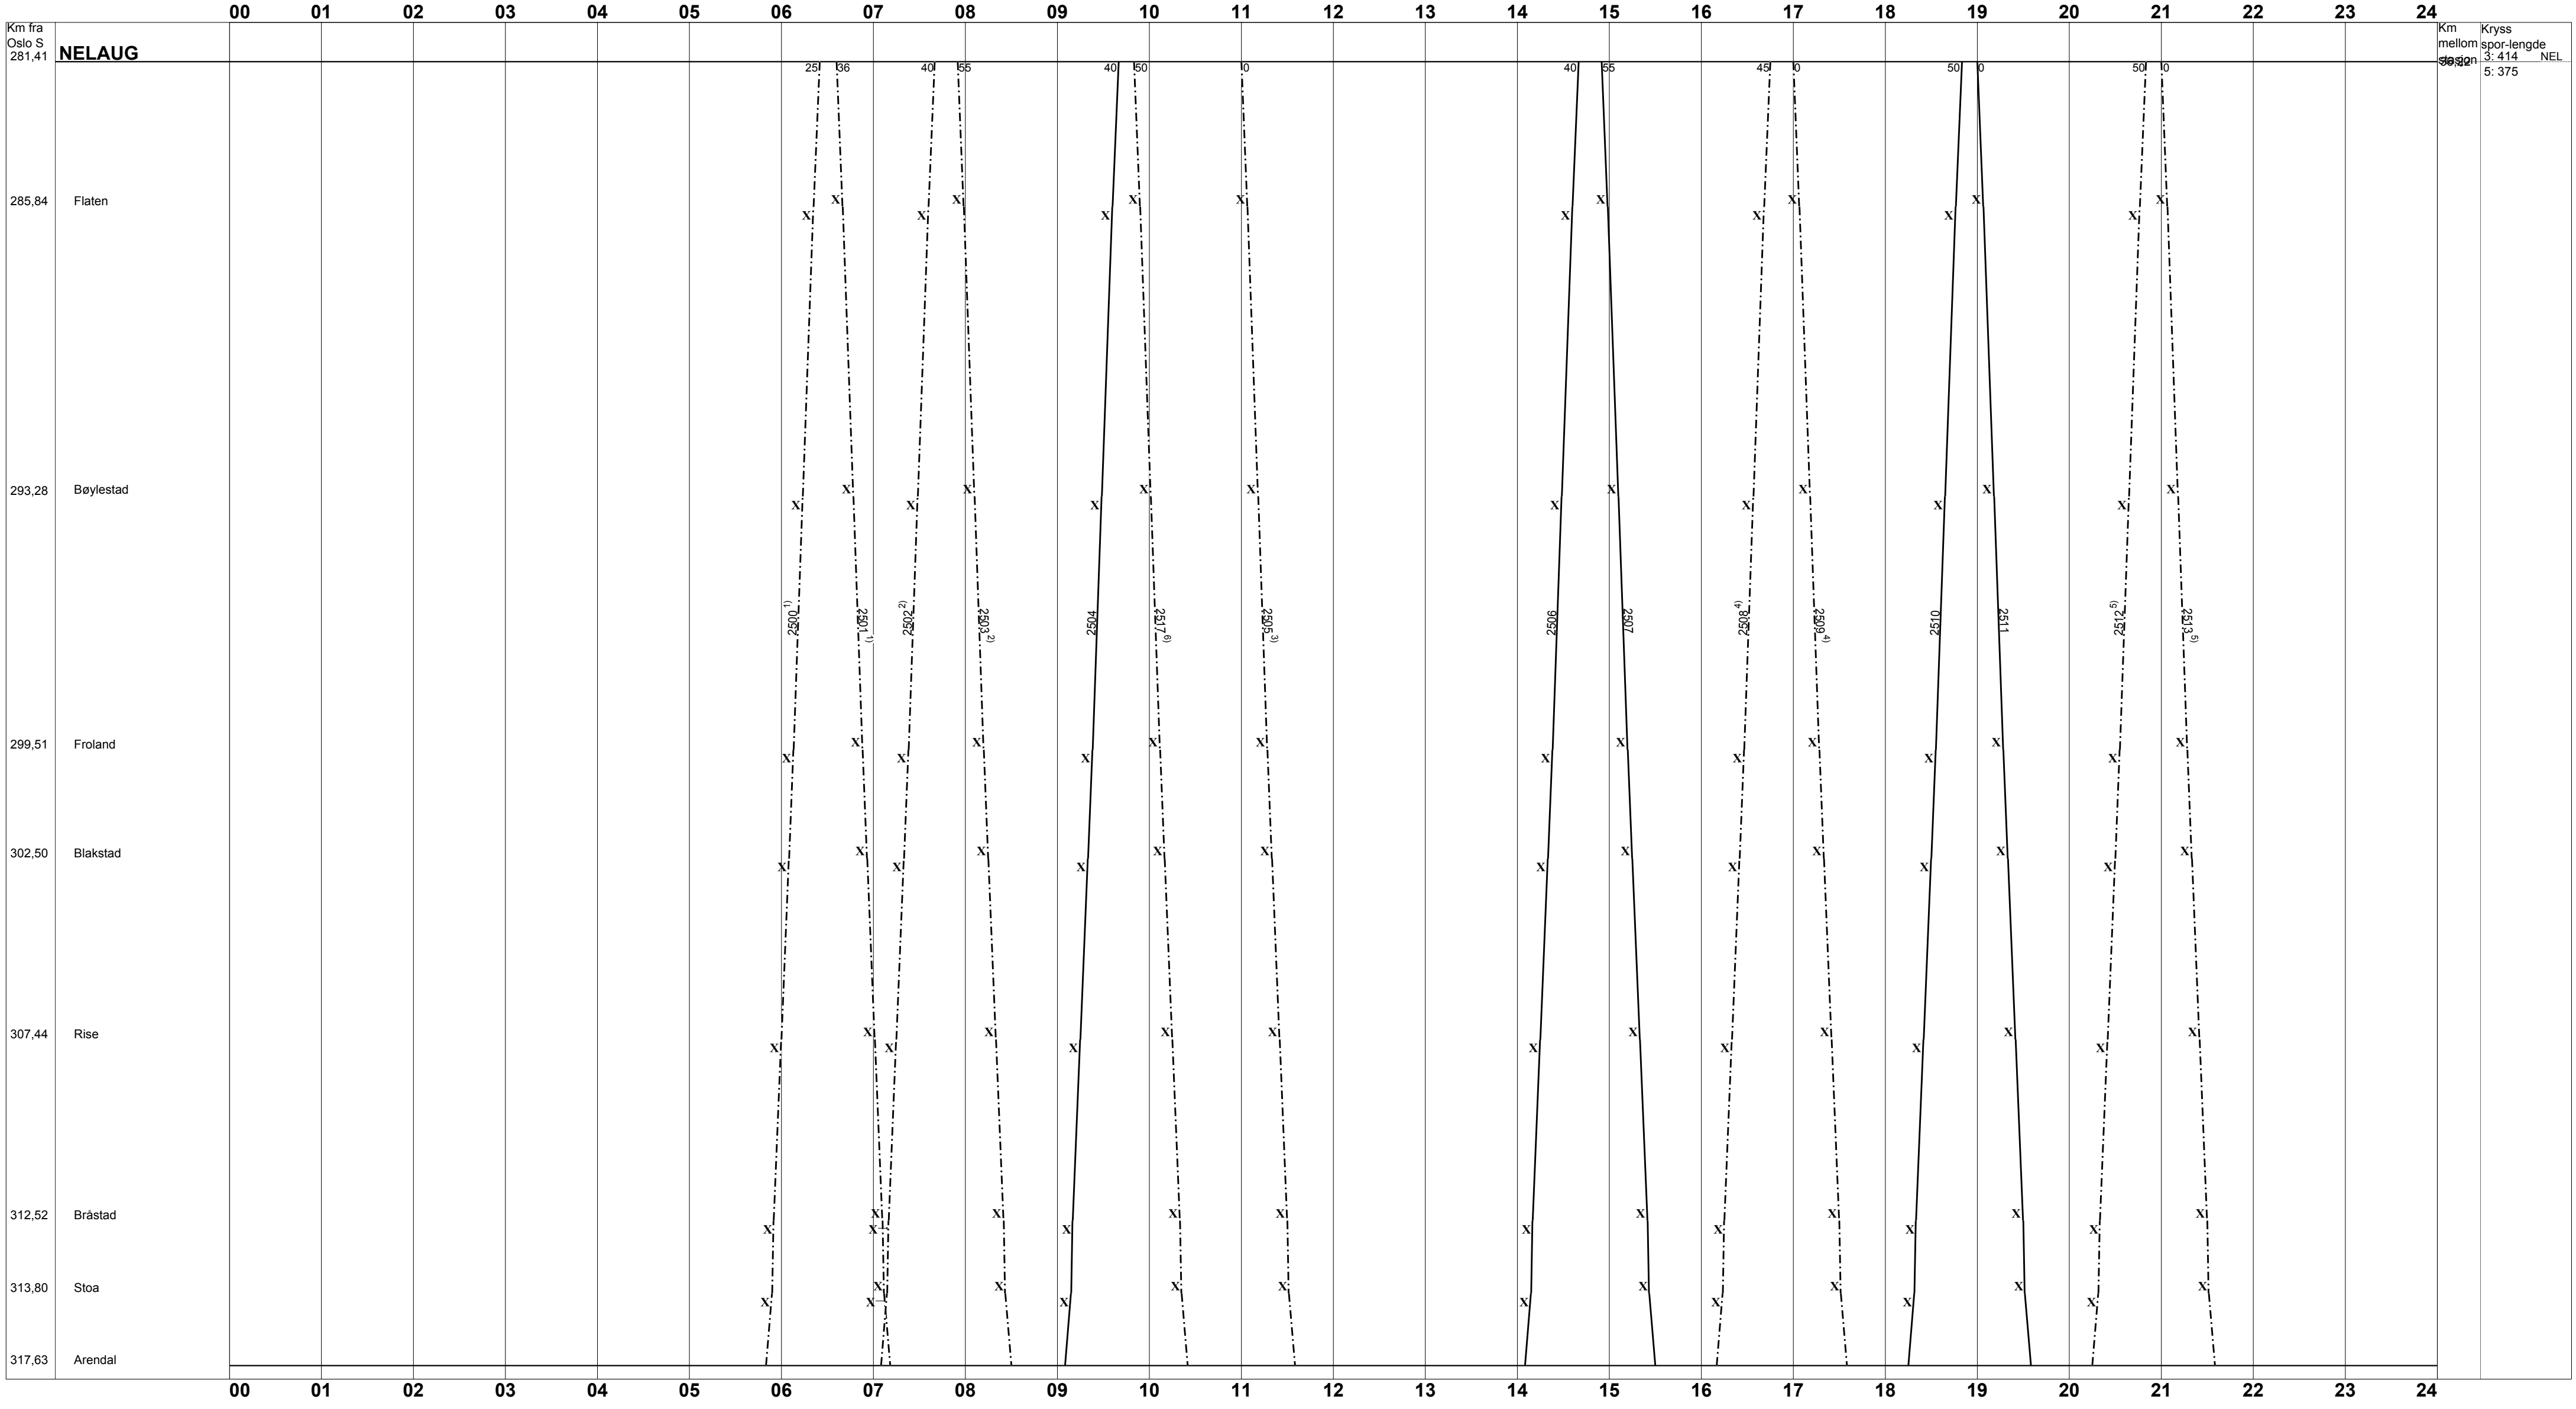

BLAD NR. 22 <b>ARENDALE - NELAUG</b> 1) 2500, 2501 Mandager - fredager. 2) 2502, 2503 Lørdager.	RUTEORD. NR. <b>14.2</b> 3) 2505 Mandager - lørdager. 4) 2508, 2509 Fredager og søndager.	GJELDER FRA OG MED: <b>Søndag 15. juni 2014</b> 5) 2512, 2513 Søndager - fredager. 6) 2517 Søndager.
--	--	---

**Tegnforklaring:**

Togbetegnelser	Alle dager	Mandager - fredager unntatt helligdager	Andre kjøredagsmonster
Persontog	—————	—————	—————
Godstog	—————	—————	—————
Løsløk, Tomtog	—————	—————	—————
Behovstog	- - - - -	- - - - -	- - - - -

▲ - Ubetjent alle dager    △ - Ubetjent helligdager    ▼ - Ubetjent hverdager    ▽ - Ubetjent lørdager    ◇ - Ubetjent lørdager og helligdager    ⊗ - Om betjening, se rutebroken  
 \* - K j e d e b r u d d