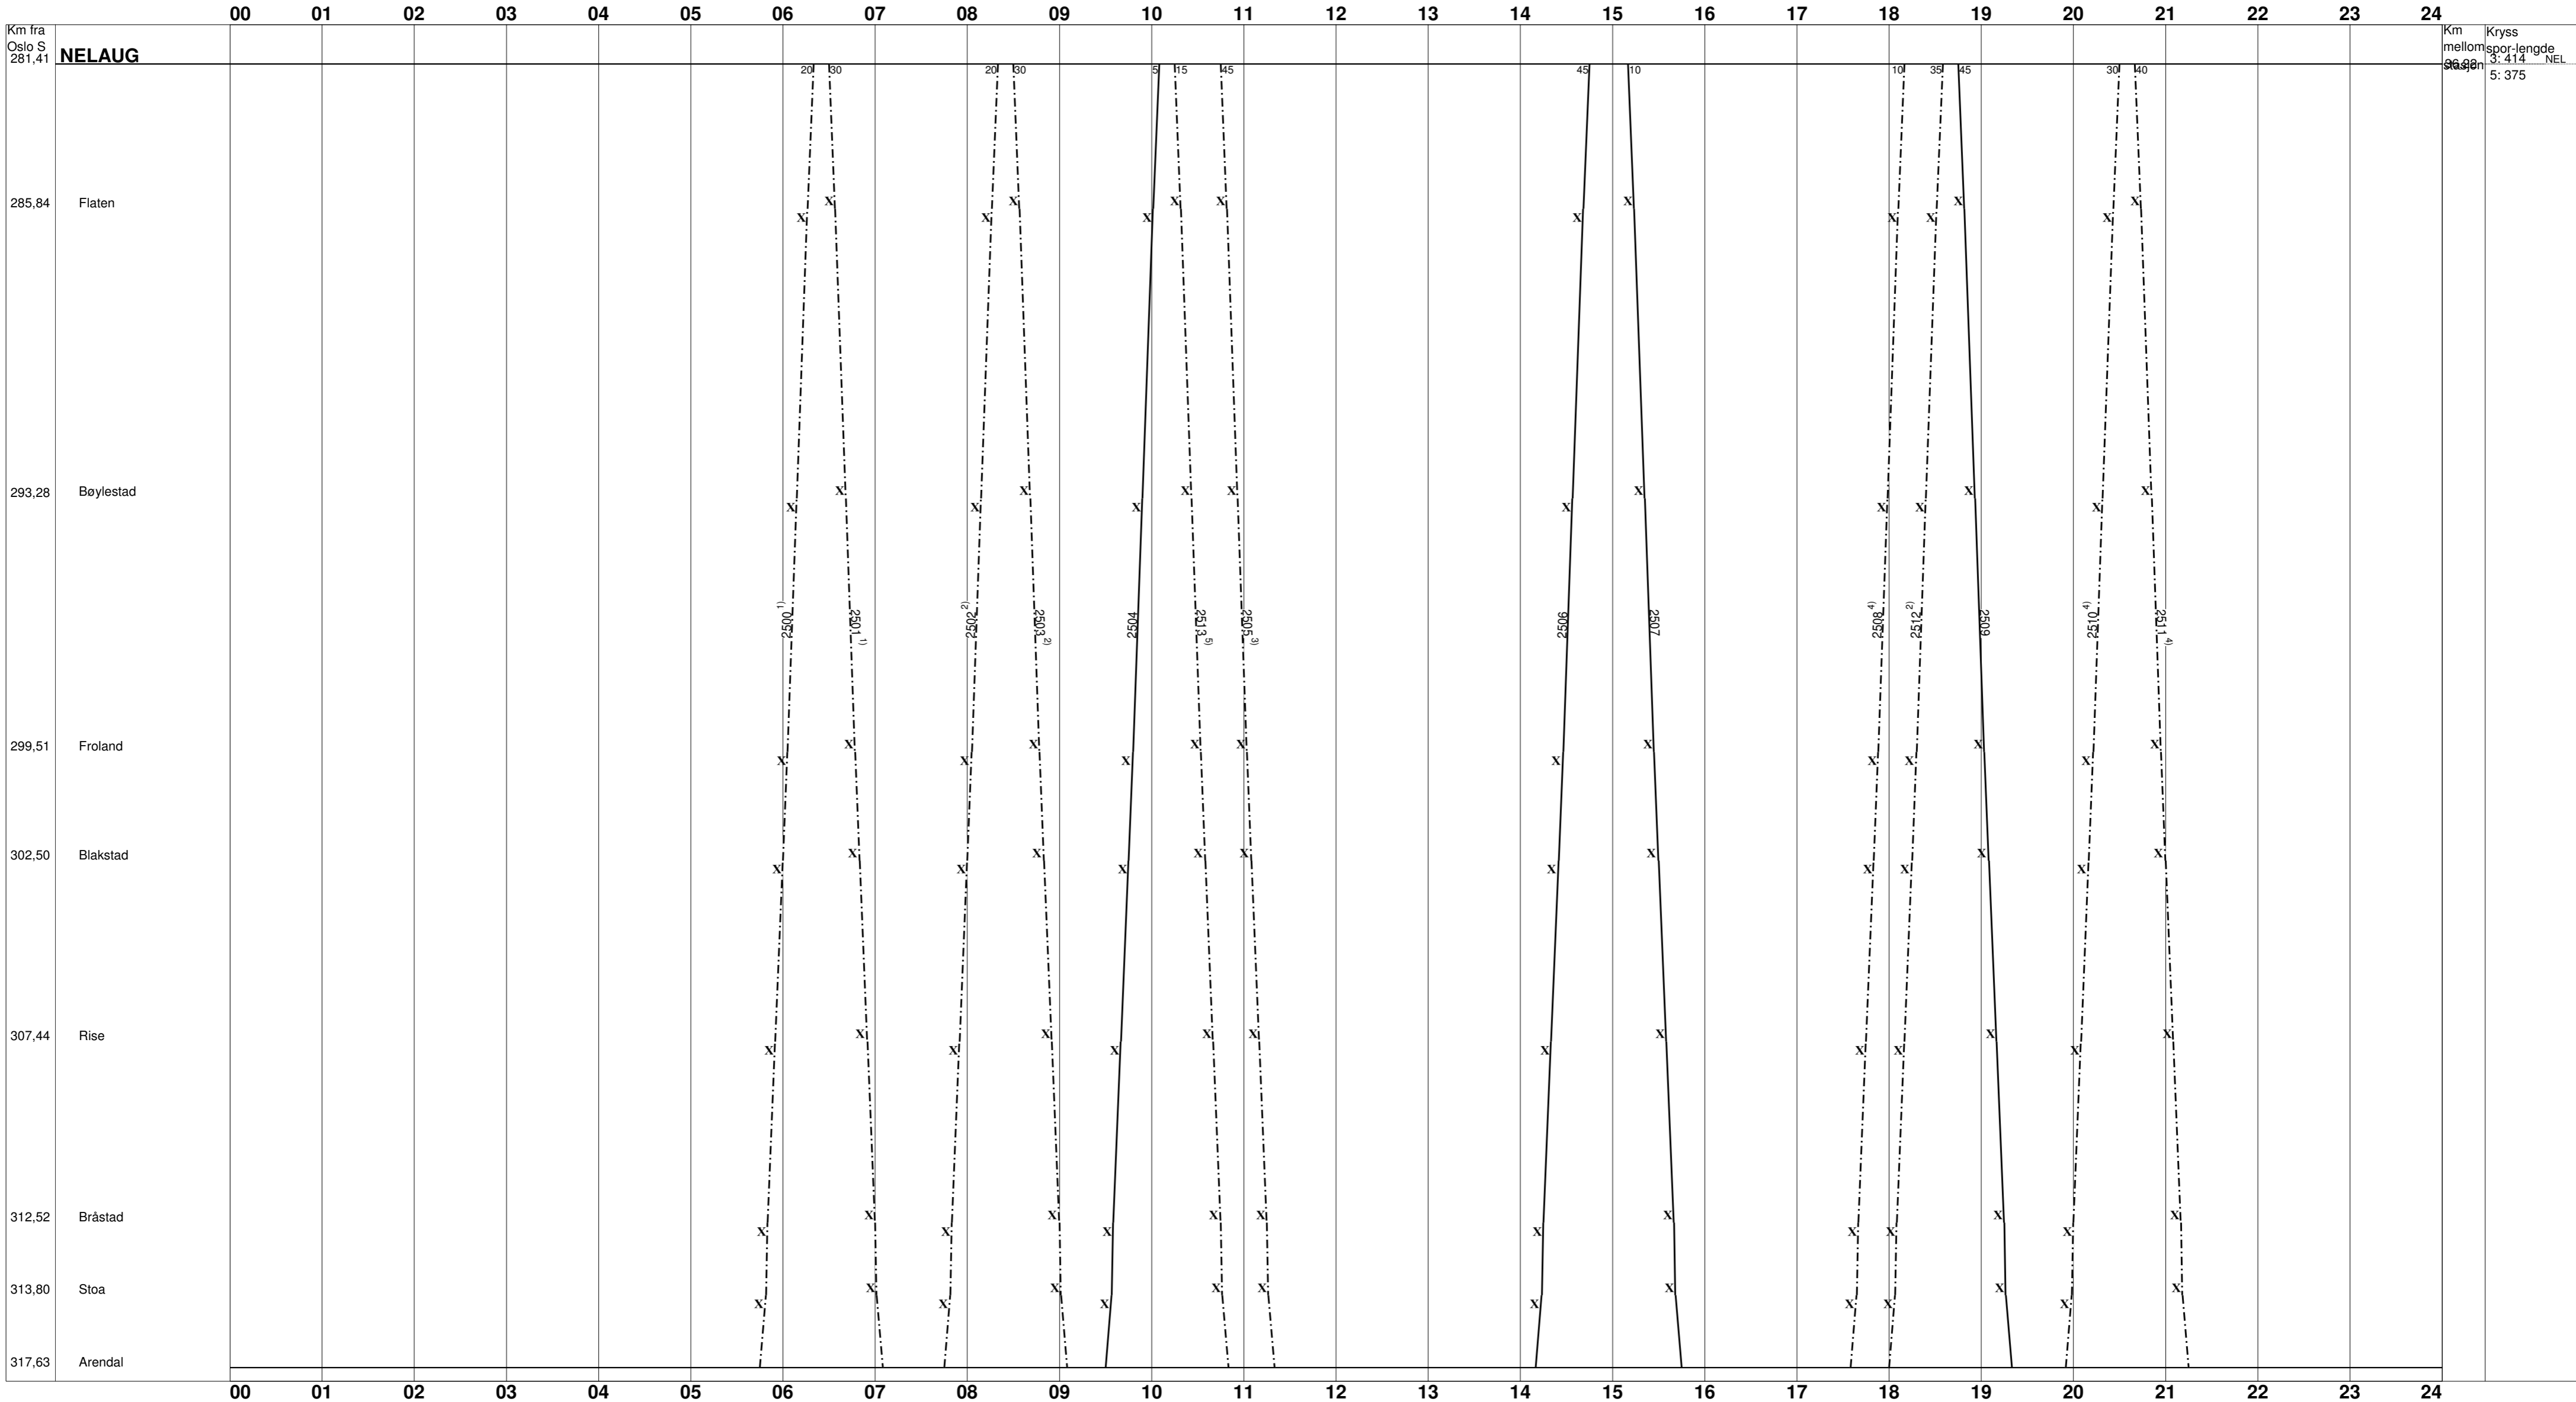

BLAD NR. 22 <b>ARENDALE - NELAUG</b>	<b>Ajour pr. 16.09.2011</b>	RUTEORD. NR. <b>161.1</b>	GJELDER FRA OG MED: <b>Søndag 11. desember 2011</b>
1) 2500, 2501 Mandager - fredager. 2) 2502, 2503, 2512 Lørdager.	3) 2505 Mandager - lørdager. 4) 2508, 2510, 2511 Søndager - fredager.		5) 2513 Søndager.

Tegnforklaring:

Togbetegnelser	Alle dager	Mandager - fredager unntatt helligdager	Andre kjøredagsmønster
Persontog	—————	—————	—————
Godstog	—————	—————	—————
Løsløk, Tomtog	—————	—————	—————
Behovstog	-----	-----	-----

▲ - Ubetjent alle dager    △ - Ubetjent helligdager    ▼ - Ubetjent hverdager    ▽ - Ubetjent lørdager unntatt helligdager    ◇ - Ubetjent lørdager og helligdager    ⊗ - Om betjening, se rutebroken  
\* - K j e d e b r u d d