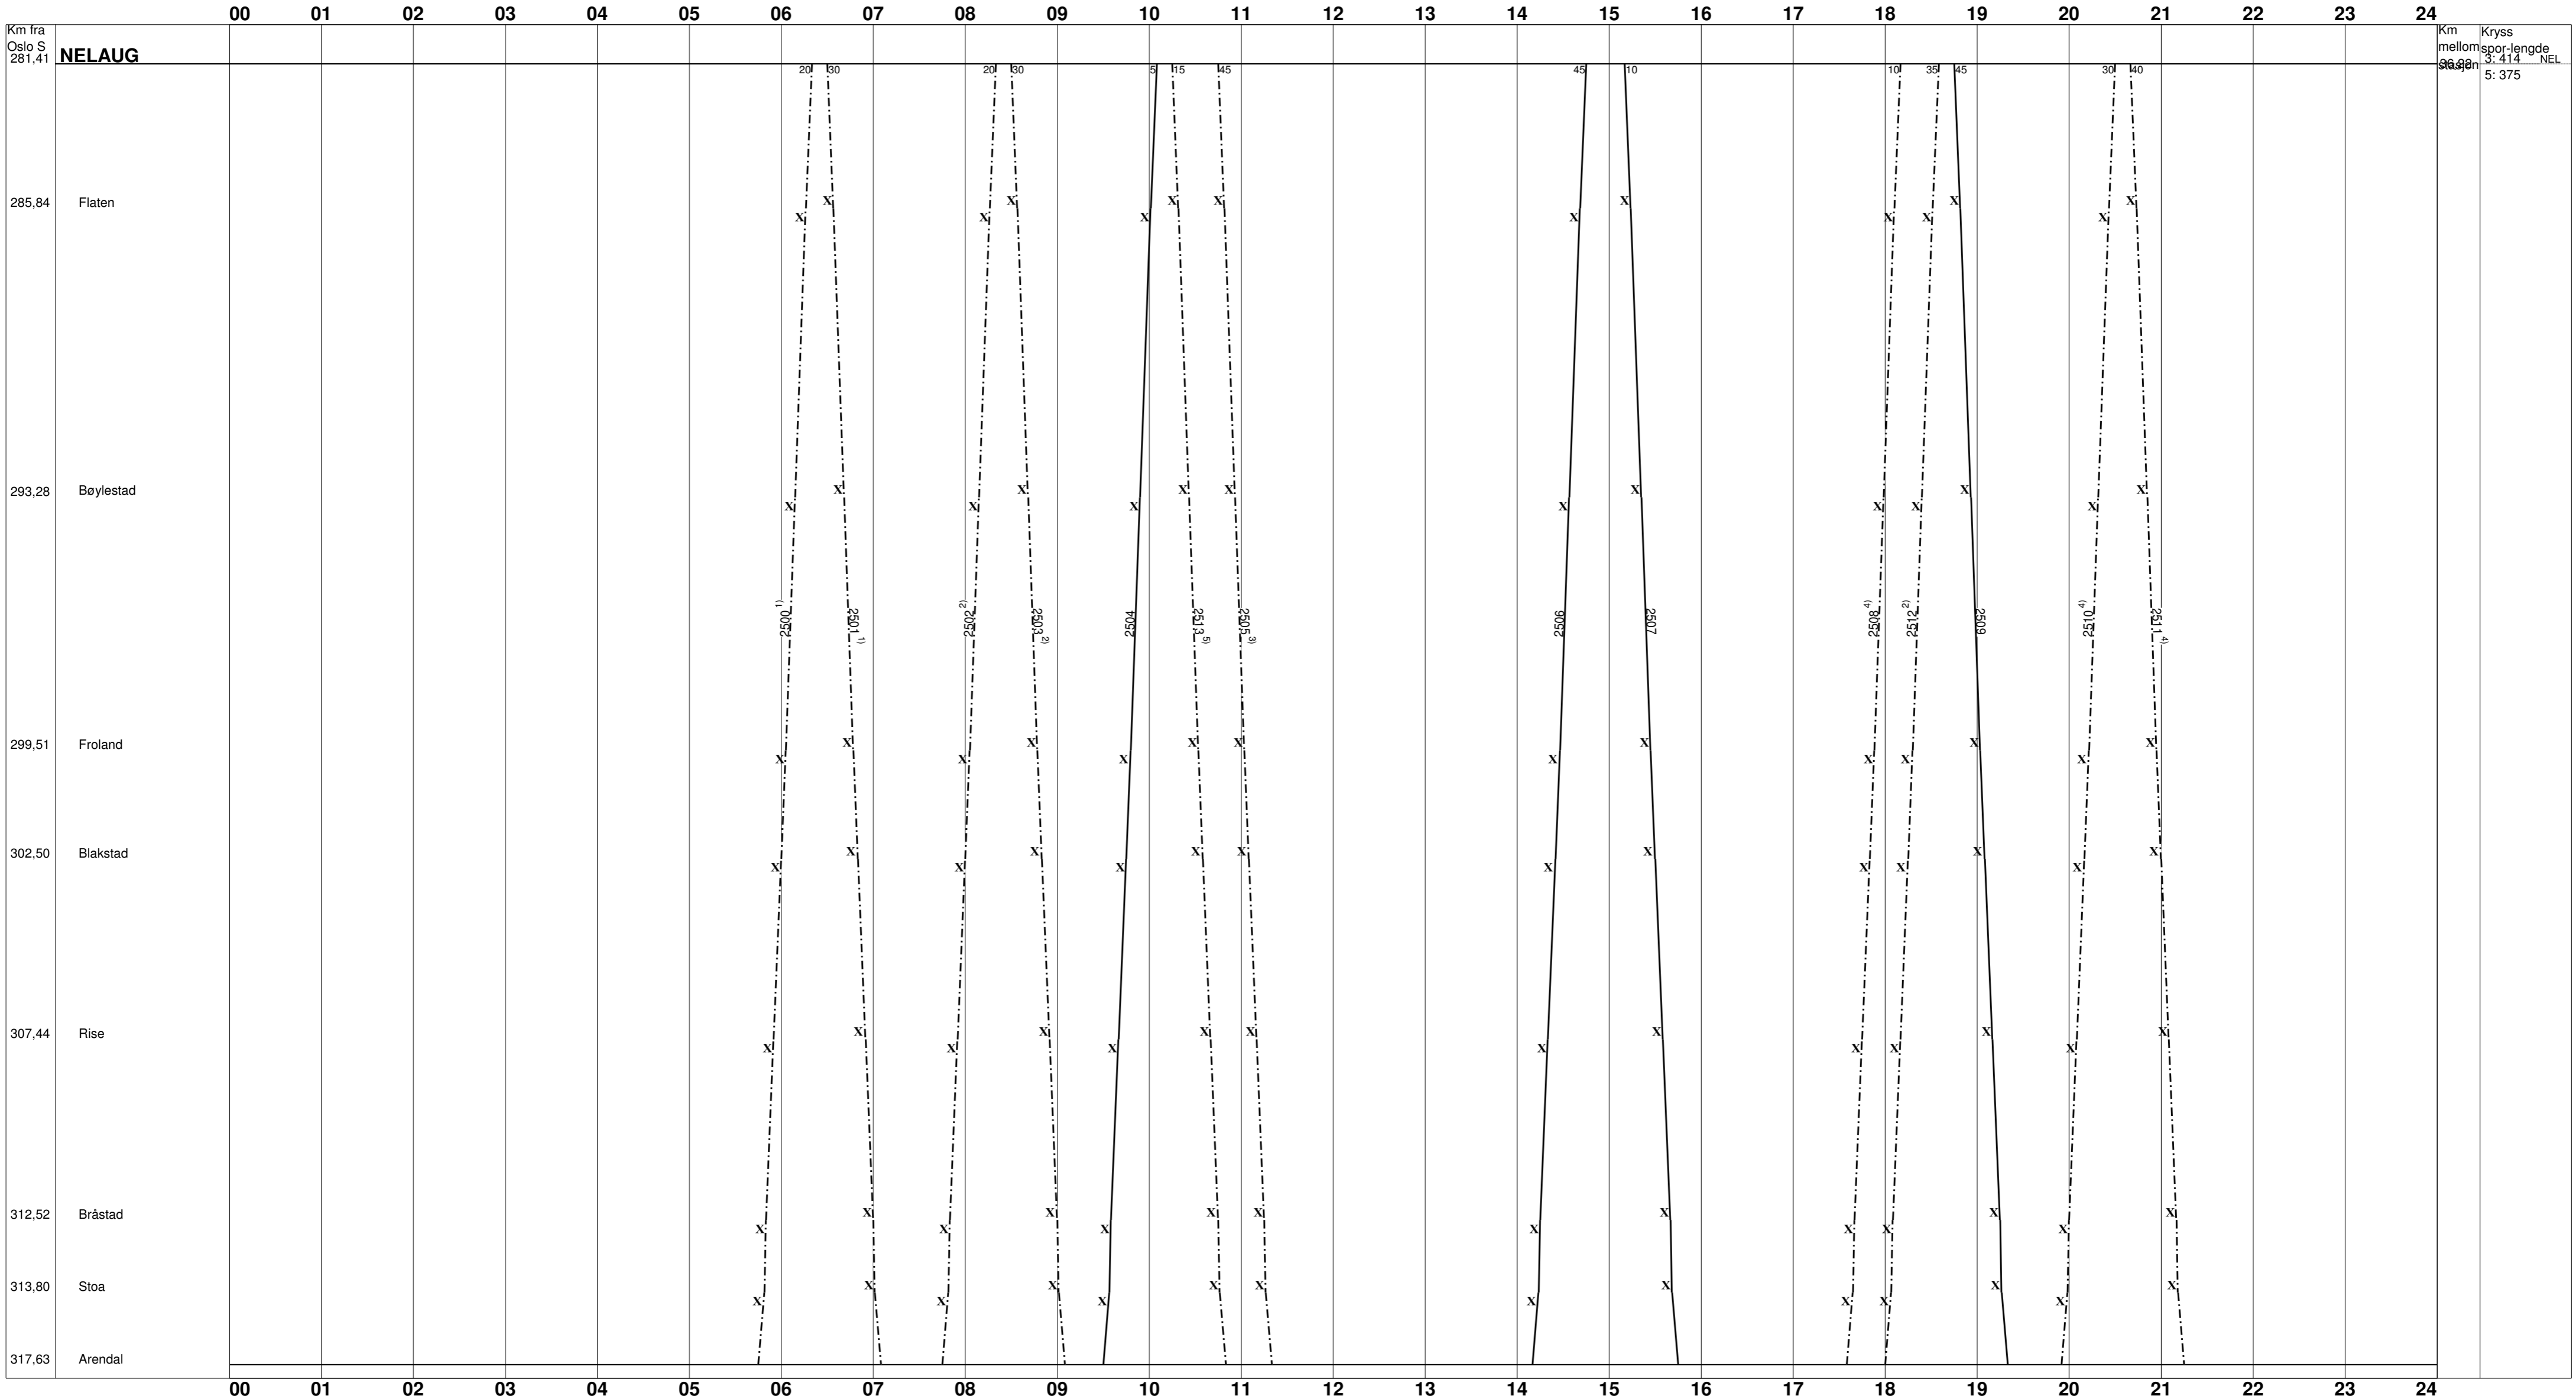

BLAD NR. 22 ARENDALE - NELAUG	Ajour pr. 16.09.2011	RUTEORD. NR. 161.1	GJELDER FRA OG MED: Søndag 11. desember 2011
1) 2500, 2501 Mandager - fredager. 2) 2502, 2503, 2512 Lørdager.	3) 2505 Mandager - lørdager. 4) 2508, 2510, 2511 Søndager - fredager.		5) 2513 Søndager.

Tegnforklaring:

Togbetegnelser	Alle dager	Mandager - fredager unntatt helligdager	Andre kjøredagsmønster
Persontog	—————	—————	—————
Godstog	—————	—————	—————
Løsløk, Tomtog	—————	—————	—————
Behovstog	-----	-----	-----

▲ - Ubetjent alle dager △ - Ubetjent helligdager ▼ - Ubetjent hverdager ▽ - Ubetjent lørdager unntatt helligdager ◇ - Ubetjent lørdager og helligdager ⊗ - Om betjening, se rutebroken
* - K j e d e b r u d d