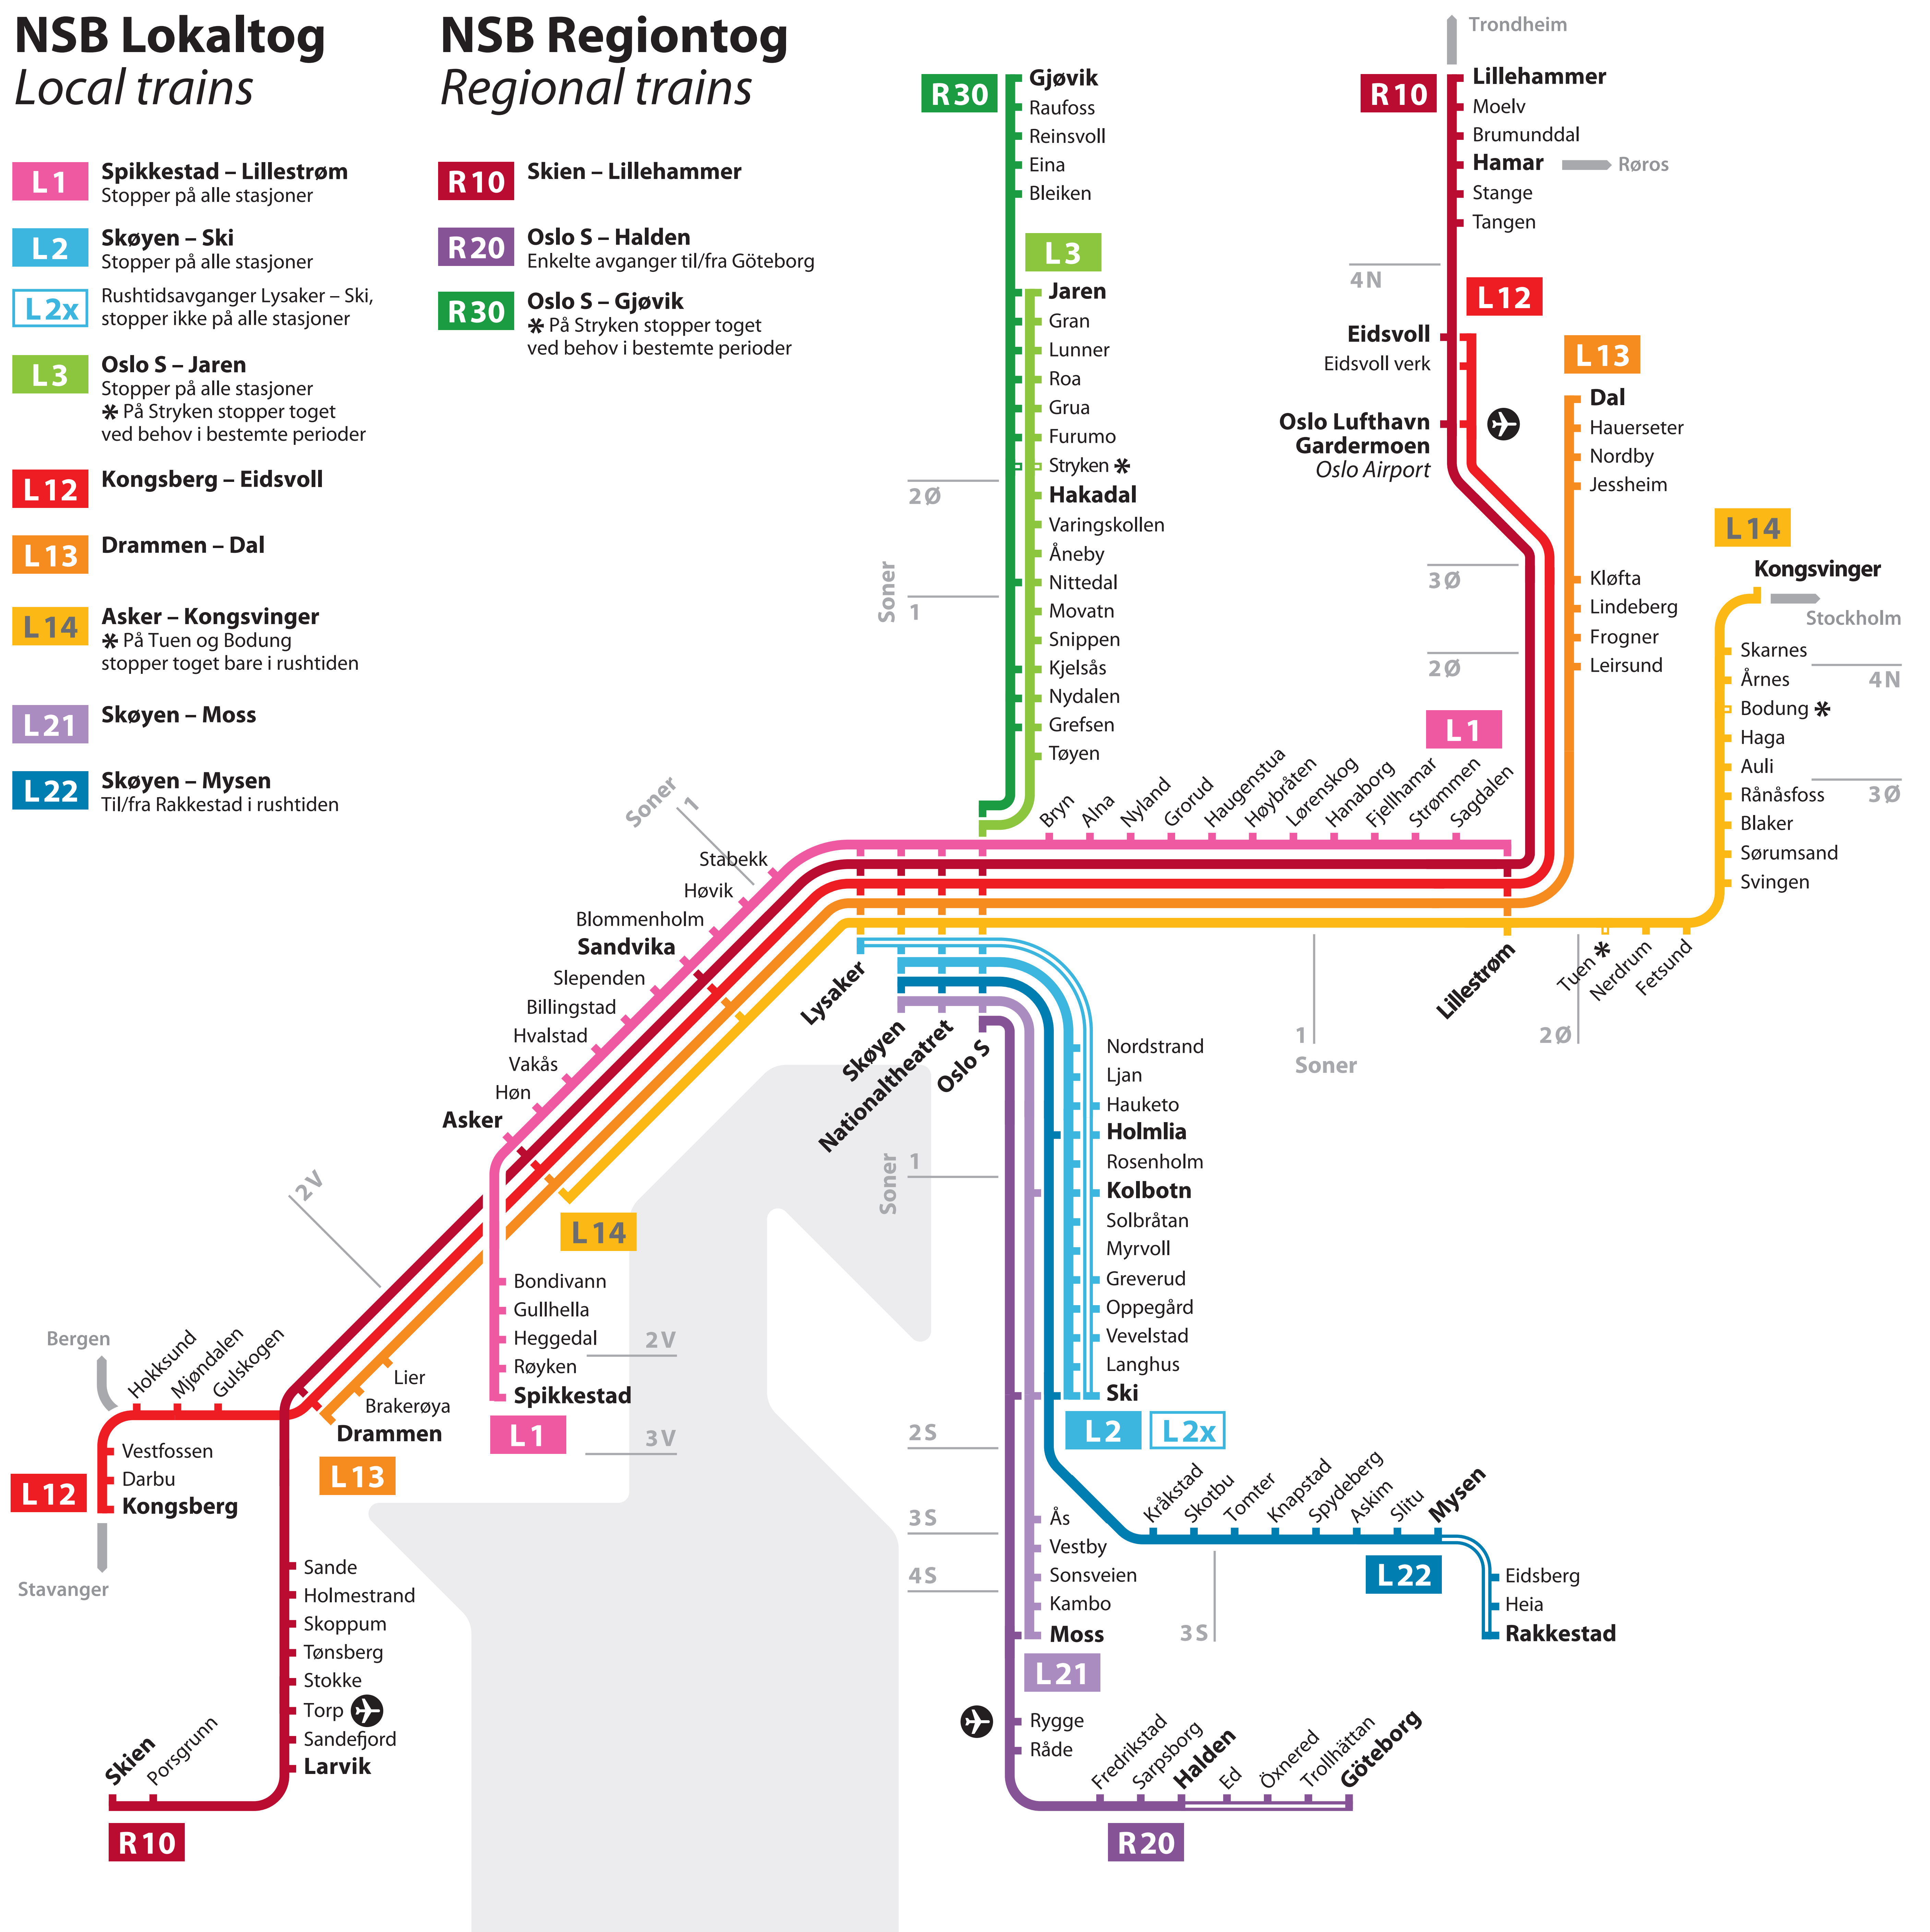

NSB Lokaltog Local trains

- L1** **Spikkestad – Lillestrøm**
Stopper på alle stasjoner
- L2** **Skøyen – Ski**
Stopper på alle stasjoner
- L2x** Rushtidsavganger Lysaker – Ski,
stopper ikke på alle stasjoner
- L3** **Oslo S – Jaren**
Stopper på alle stasjoner
* På Stryken stopper toget
ved behov i bestemte perioder
- L12** **Kongsberg – Eidsvoll**
- L13** **Drammen – Dal**
- L14** **Asker – Kongsvinger**
* På Tuen og Bodung
stopper toget bare i rushtiden
- L21** **Skøyen – Moss**
- L22** **Skøyen – Mysen**
Til/fra Rakkestad i rushtiden

NSB Regiontog Regional trains

- R10** **Skien – Lillehammer**
- R20** **Oslo S – Halden**
Enkelte avganger til/fra Göteborg
- R30** **Oslo S – Gjøvik**
* På Stryken stopper toget
ved behov i bestemte perioder

Flytoget Airport Express Train

Kun for reiser til og fra Oslo Lufthavn. Her gjelder kun Flytogets kort og billetter.
For travel to and from Oslo Airport only. Only Flytoget travel cards and tickets are valid here.

- F1** **Oslo S – Oslo Lufthavn**
Direkte
- F2** **Drammen – Oslo Lufthavn**
Stopper på alle Flytogstasjoner