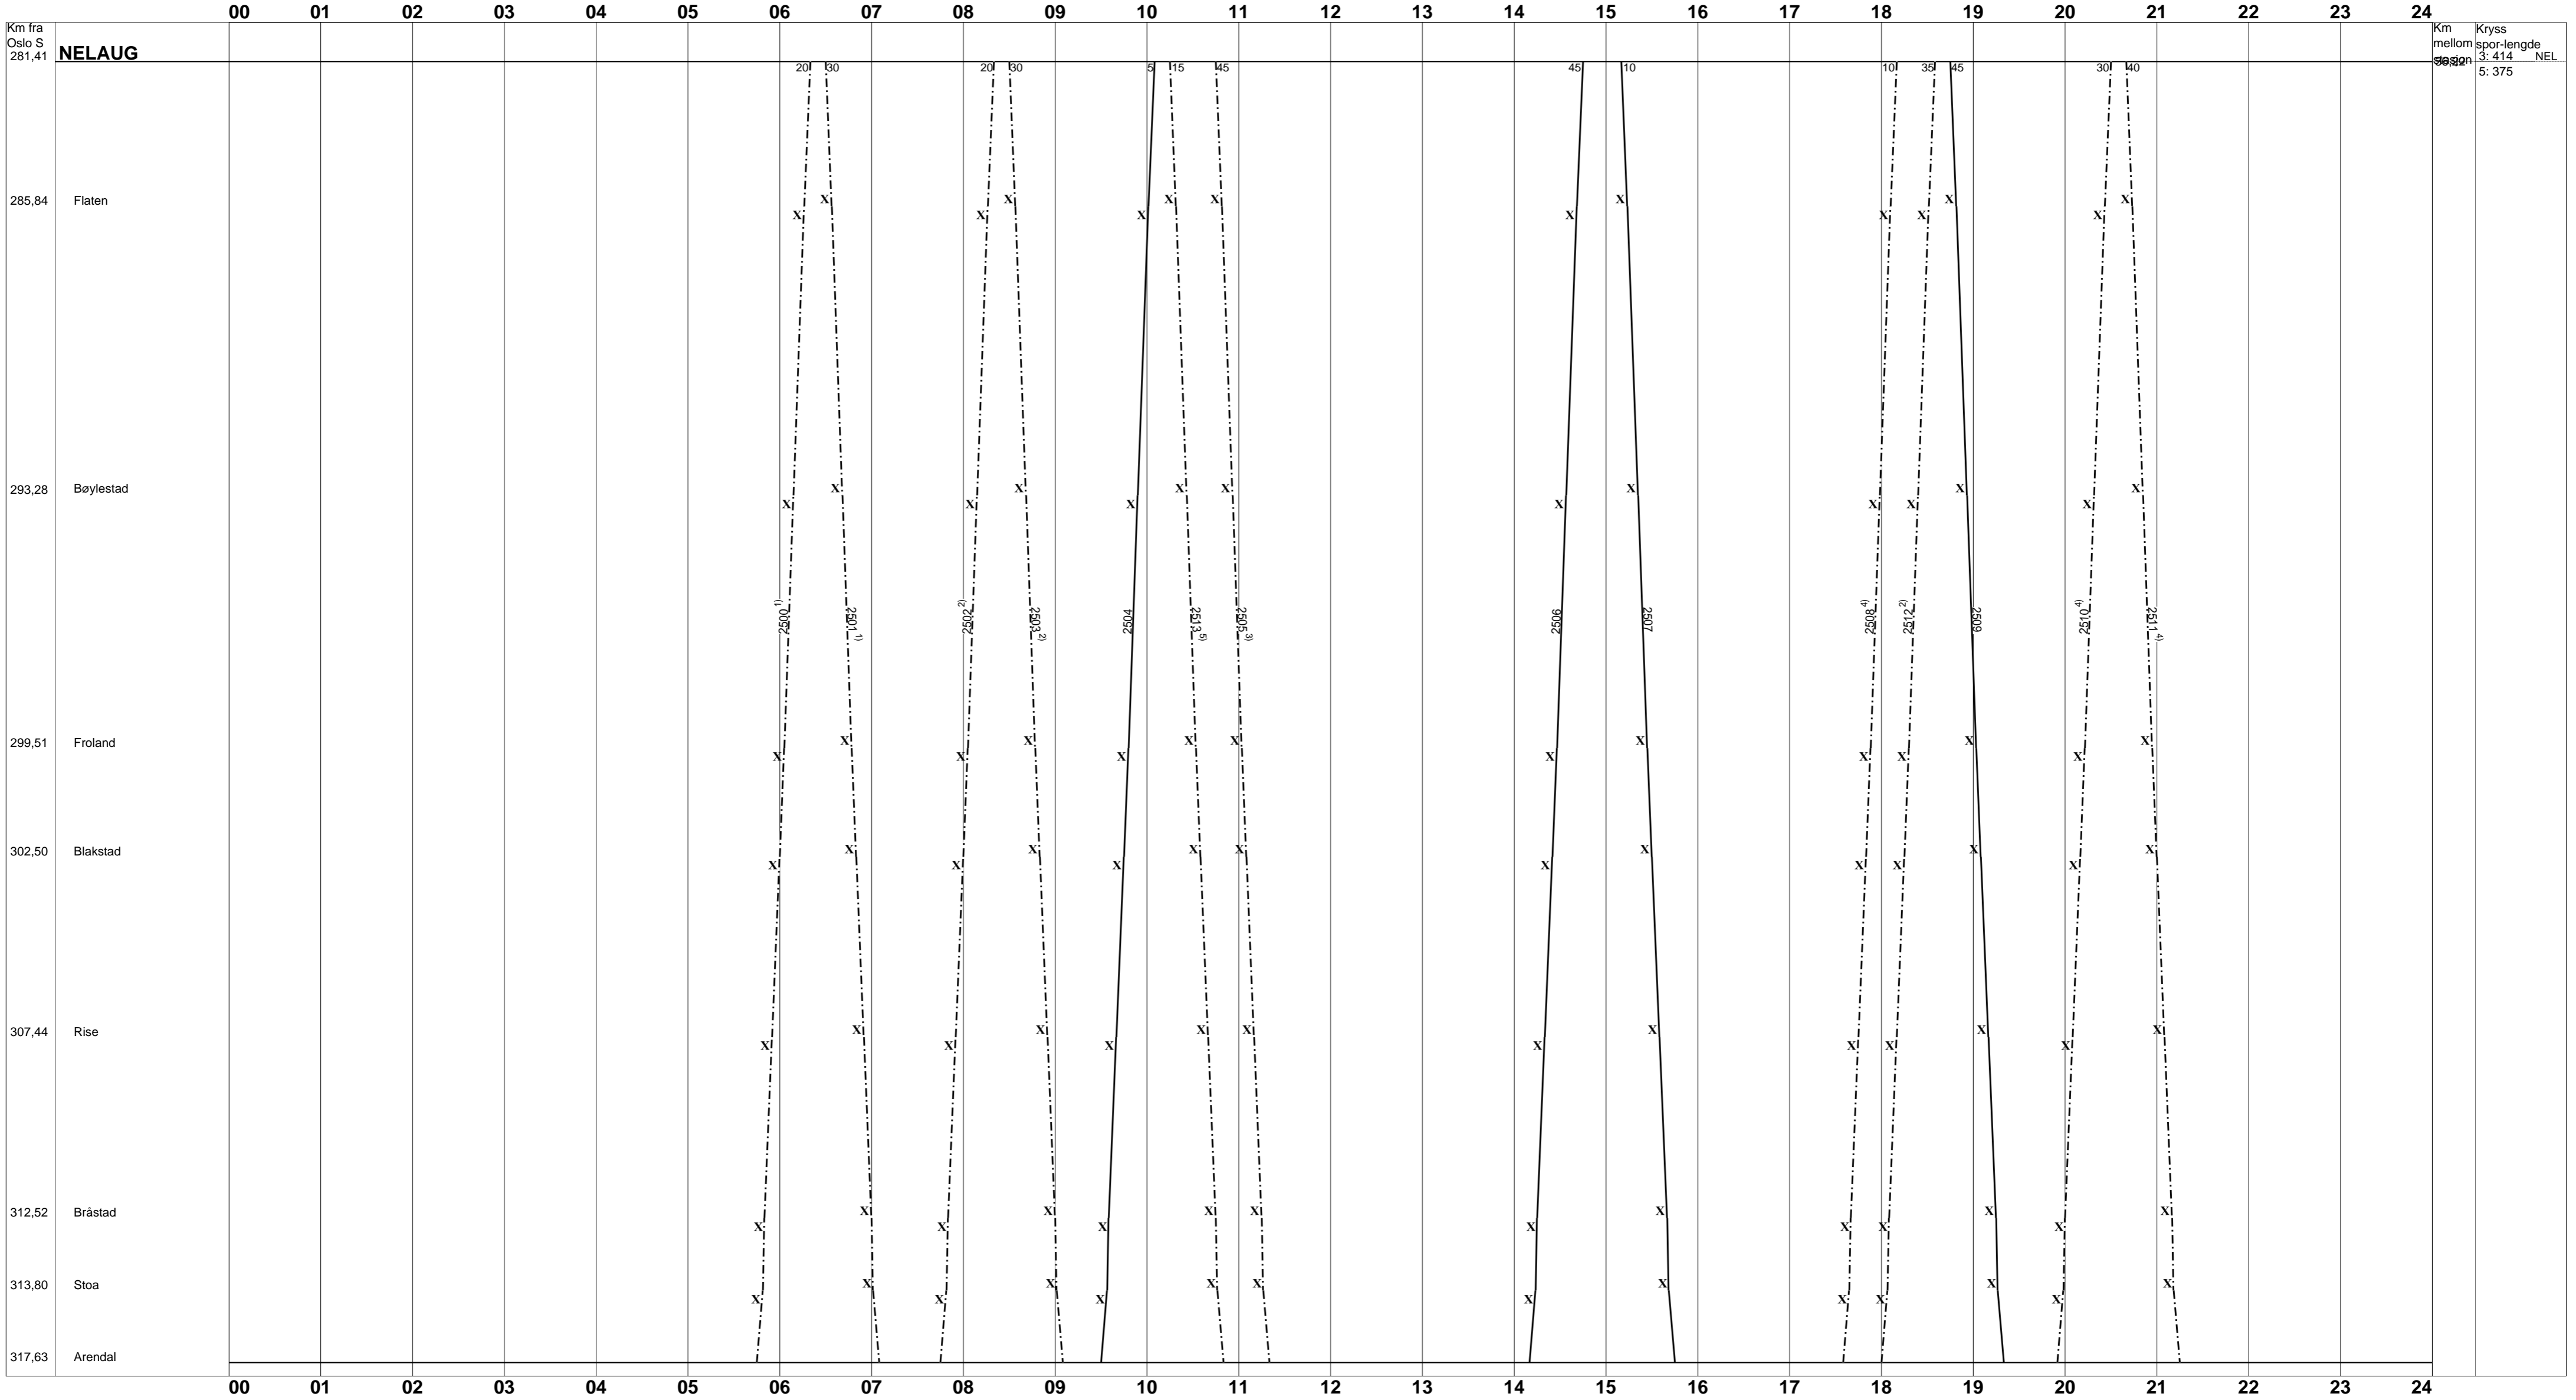

BLAD NR. 22 ARENDALE - NELAUG	RUTEORD. NR. 161.2	GJELDER FRA OG MED: Søndag 10. juni 2012
1) 2500, 2501 Mandager - fredager. 2) 2502, 2503, 2512 Lørdager.	3) 2505 Mandager - lørdager. 4) 2508, 2510, 2511 Søndager - fredager.	5) 2513 Søndager.

Tegnforklaring:

Togbetegnelser	Alle dager	Mandager - fredager unntatt helligdager	Andre kjøredagsmonster
Persontog	—————	—————	—————
Godstog	—————	—————	—————
Løsløk, Tomtog	—————	—————	—————
Behovstog	- - - - -	- - - - -	- - - - -

▲ - Ubetjent alle dager △ - Ubetjent helligdager ▼ - Ubetjent hverdager ▽ - Ubetjent lørdager ◇ - Ubetjent lørdager og helligdager ⊗ - Om betjening, se rutebroken
 * - K j e d e b r u d d