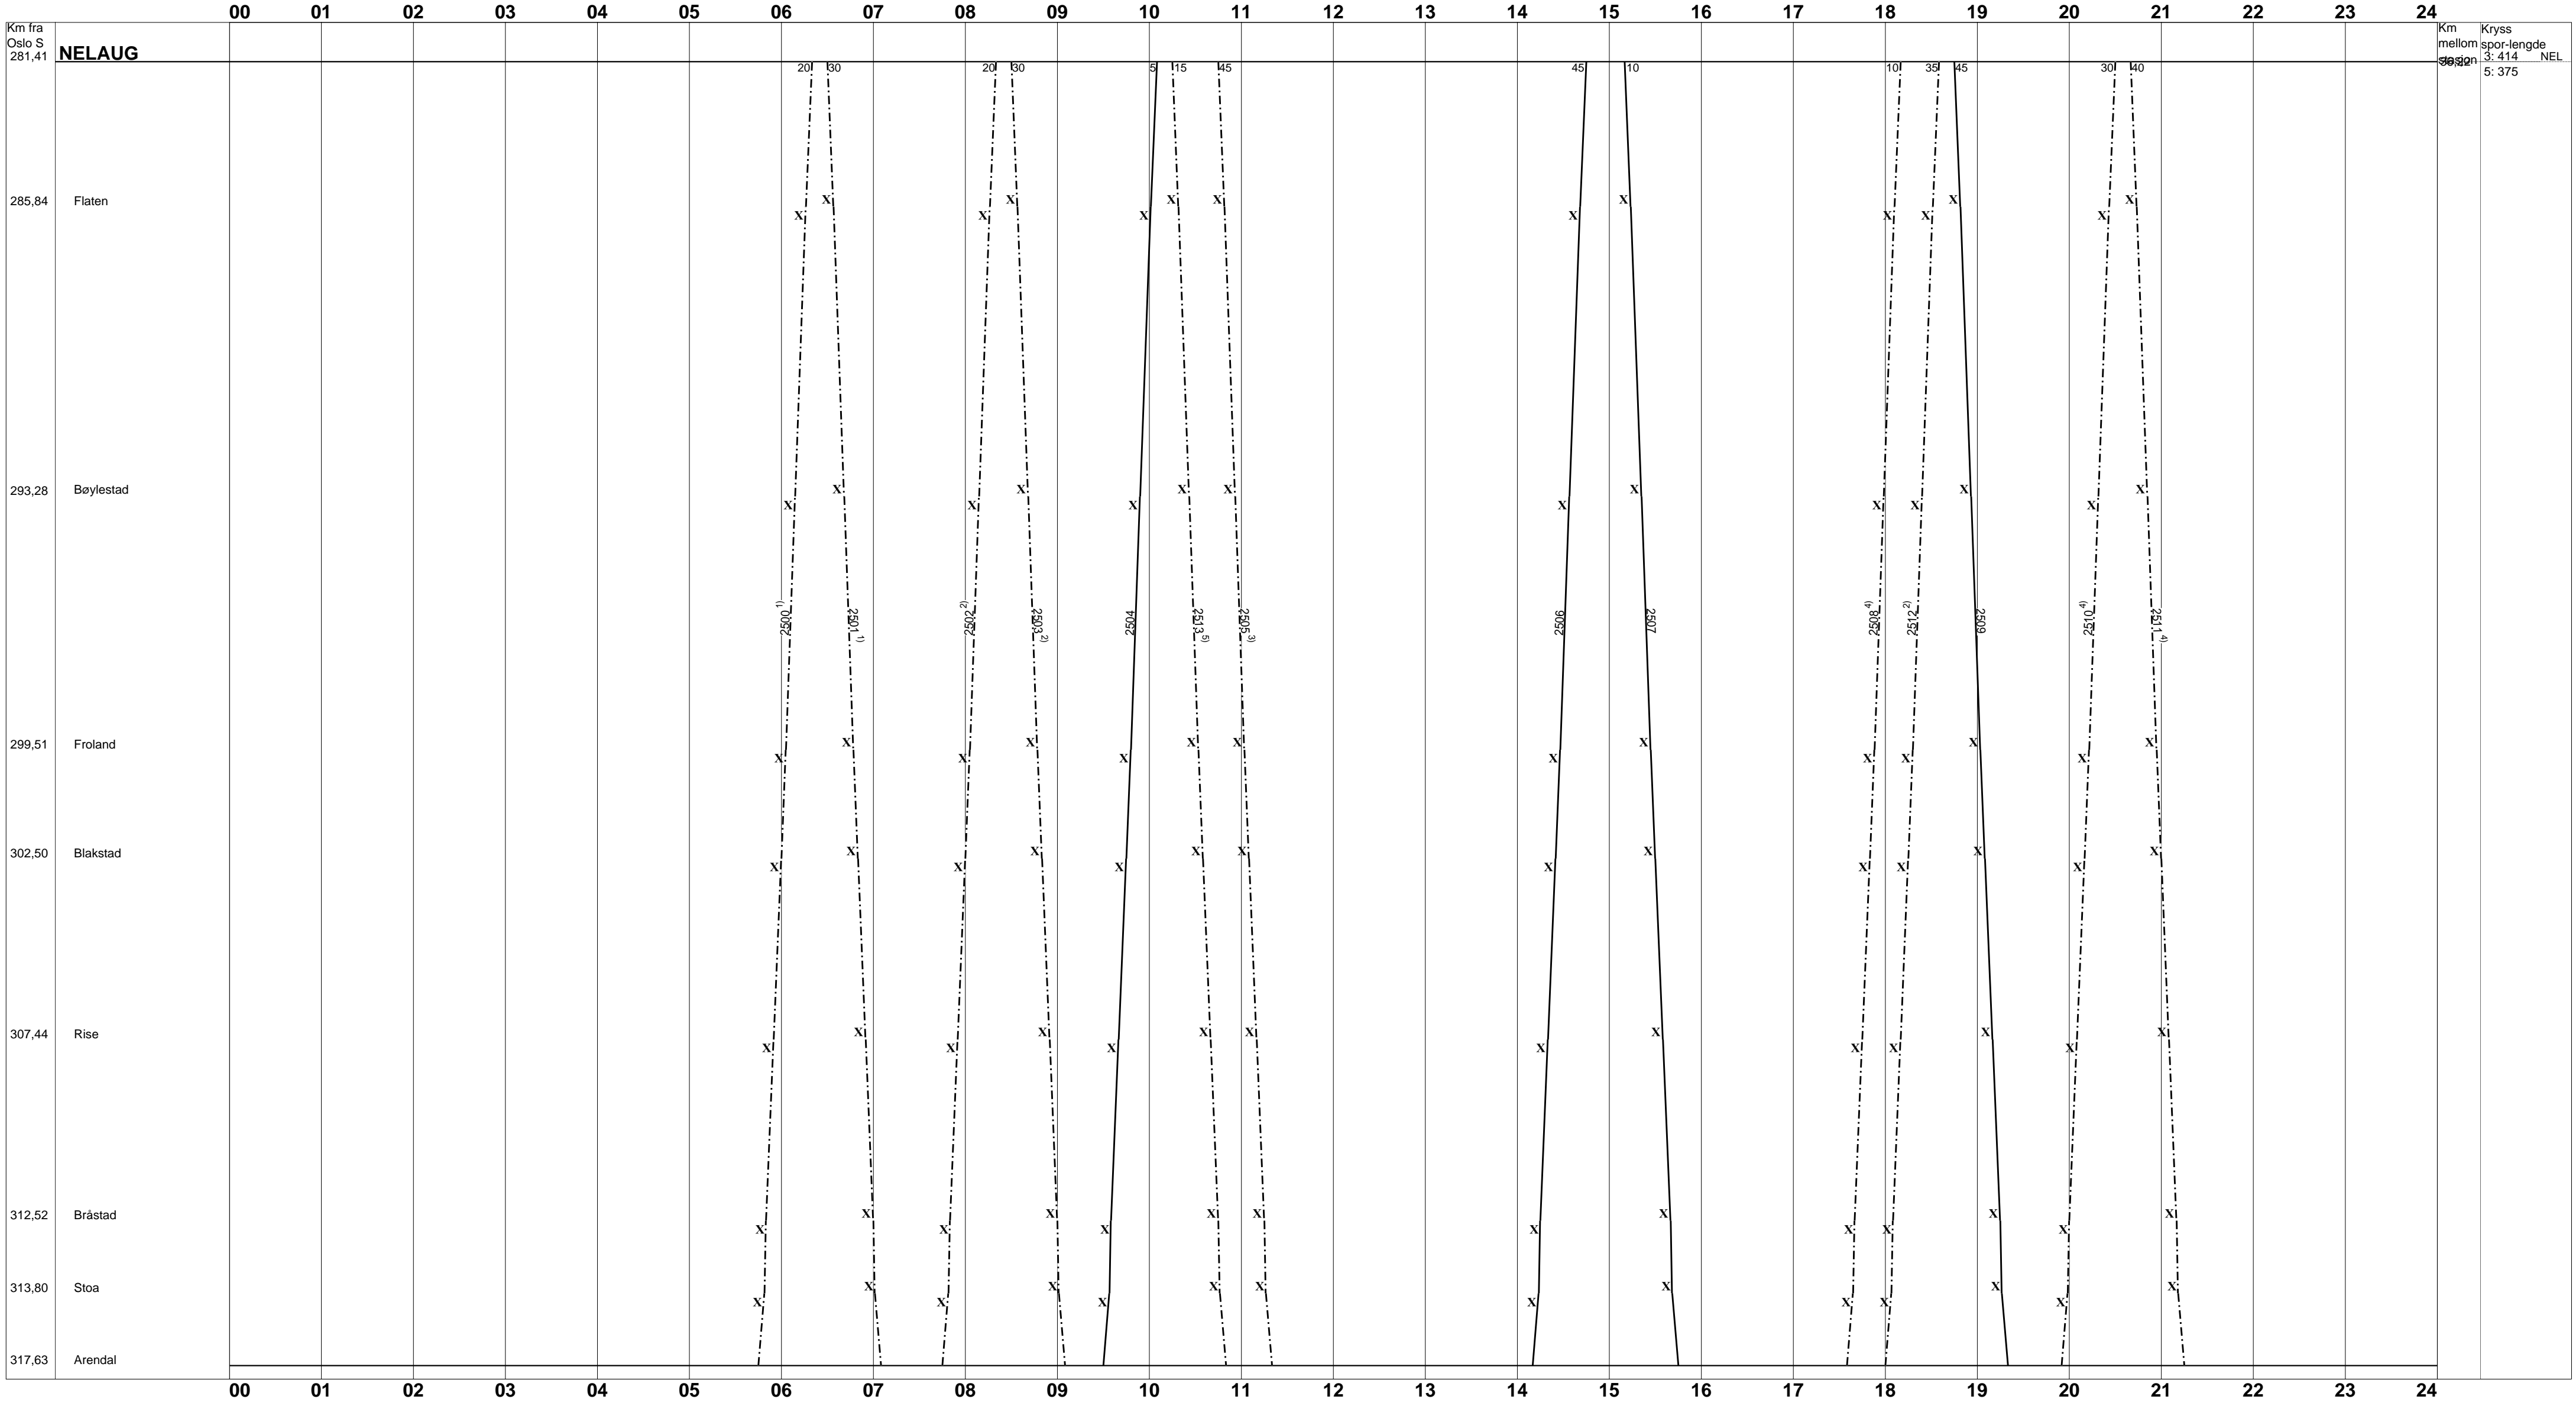

BLAD NR. 22 ARENDALE - NELAUG 1) 2500, 2501 Mandager - fredager. 2) 2502, 2503, 2512 Lørdager.	RUTEORD. NR. 161.2 3) 2505 Mandager - lørdager. 4) 2508, 2510, 2511 Søndager - fredager.	GJELDER FRA OG MED: Søndag 10. juni 2012 5) 2513 Søndager.
--	--	---

Tegnforklaring:

Togbetegnelser	Alle dager	Mandager - fredager unntatt helligdager	Andre kjøredagsmonster
Persontog	—————	—————	—————
Godstog	—————	—————	—————
Løsløk, Tomtog	—————	—————	—————
Behovstog	- - - - -	- - - - -	- - - - -

▲ - Ubetjent alle dager △ - Ubetjent helligdager ▼ - Ubetjent hverdager ▽ - Ubetjent lørdager ◇ - Ubetjent lørdager og helligdager ⊗ - Om betjening, se rutebroken
 * - K j e d e b r u d d