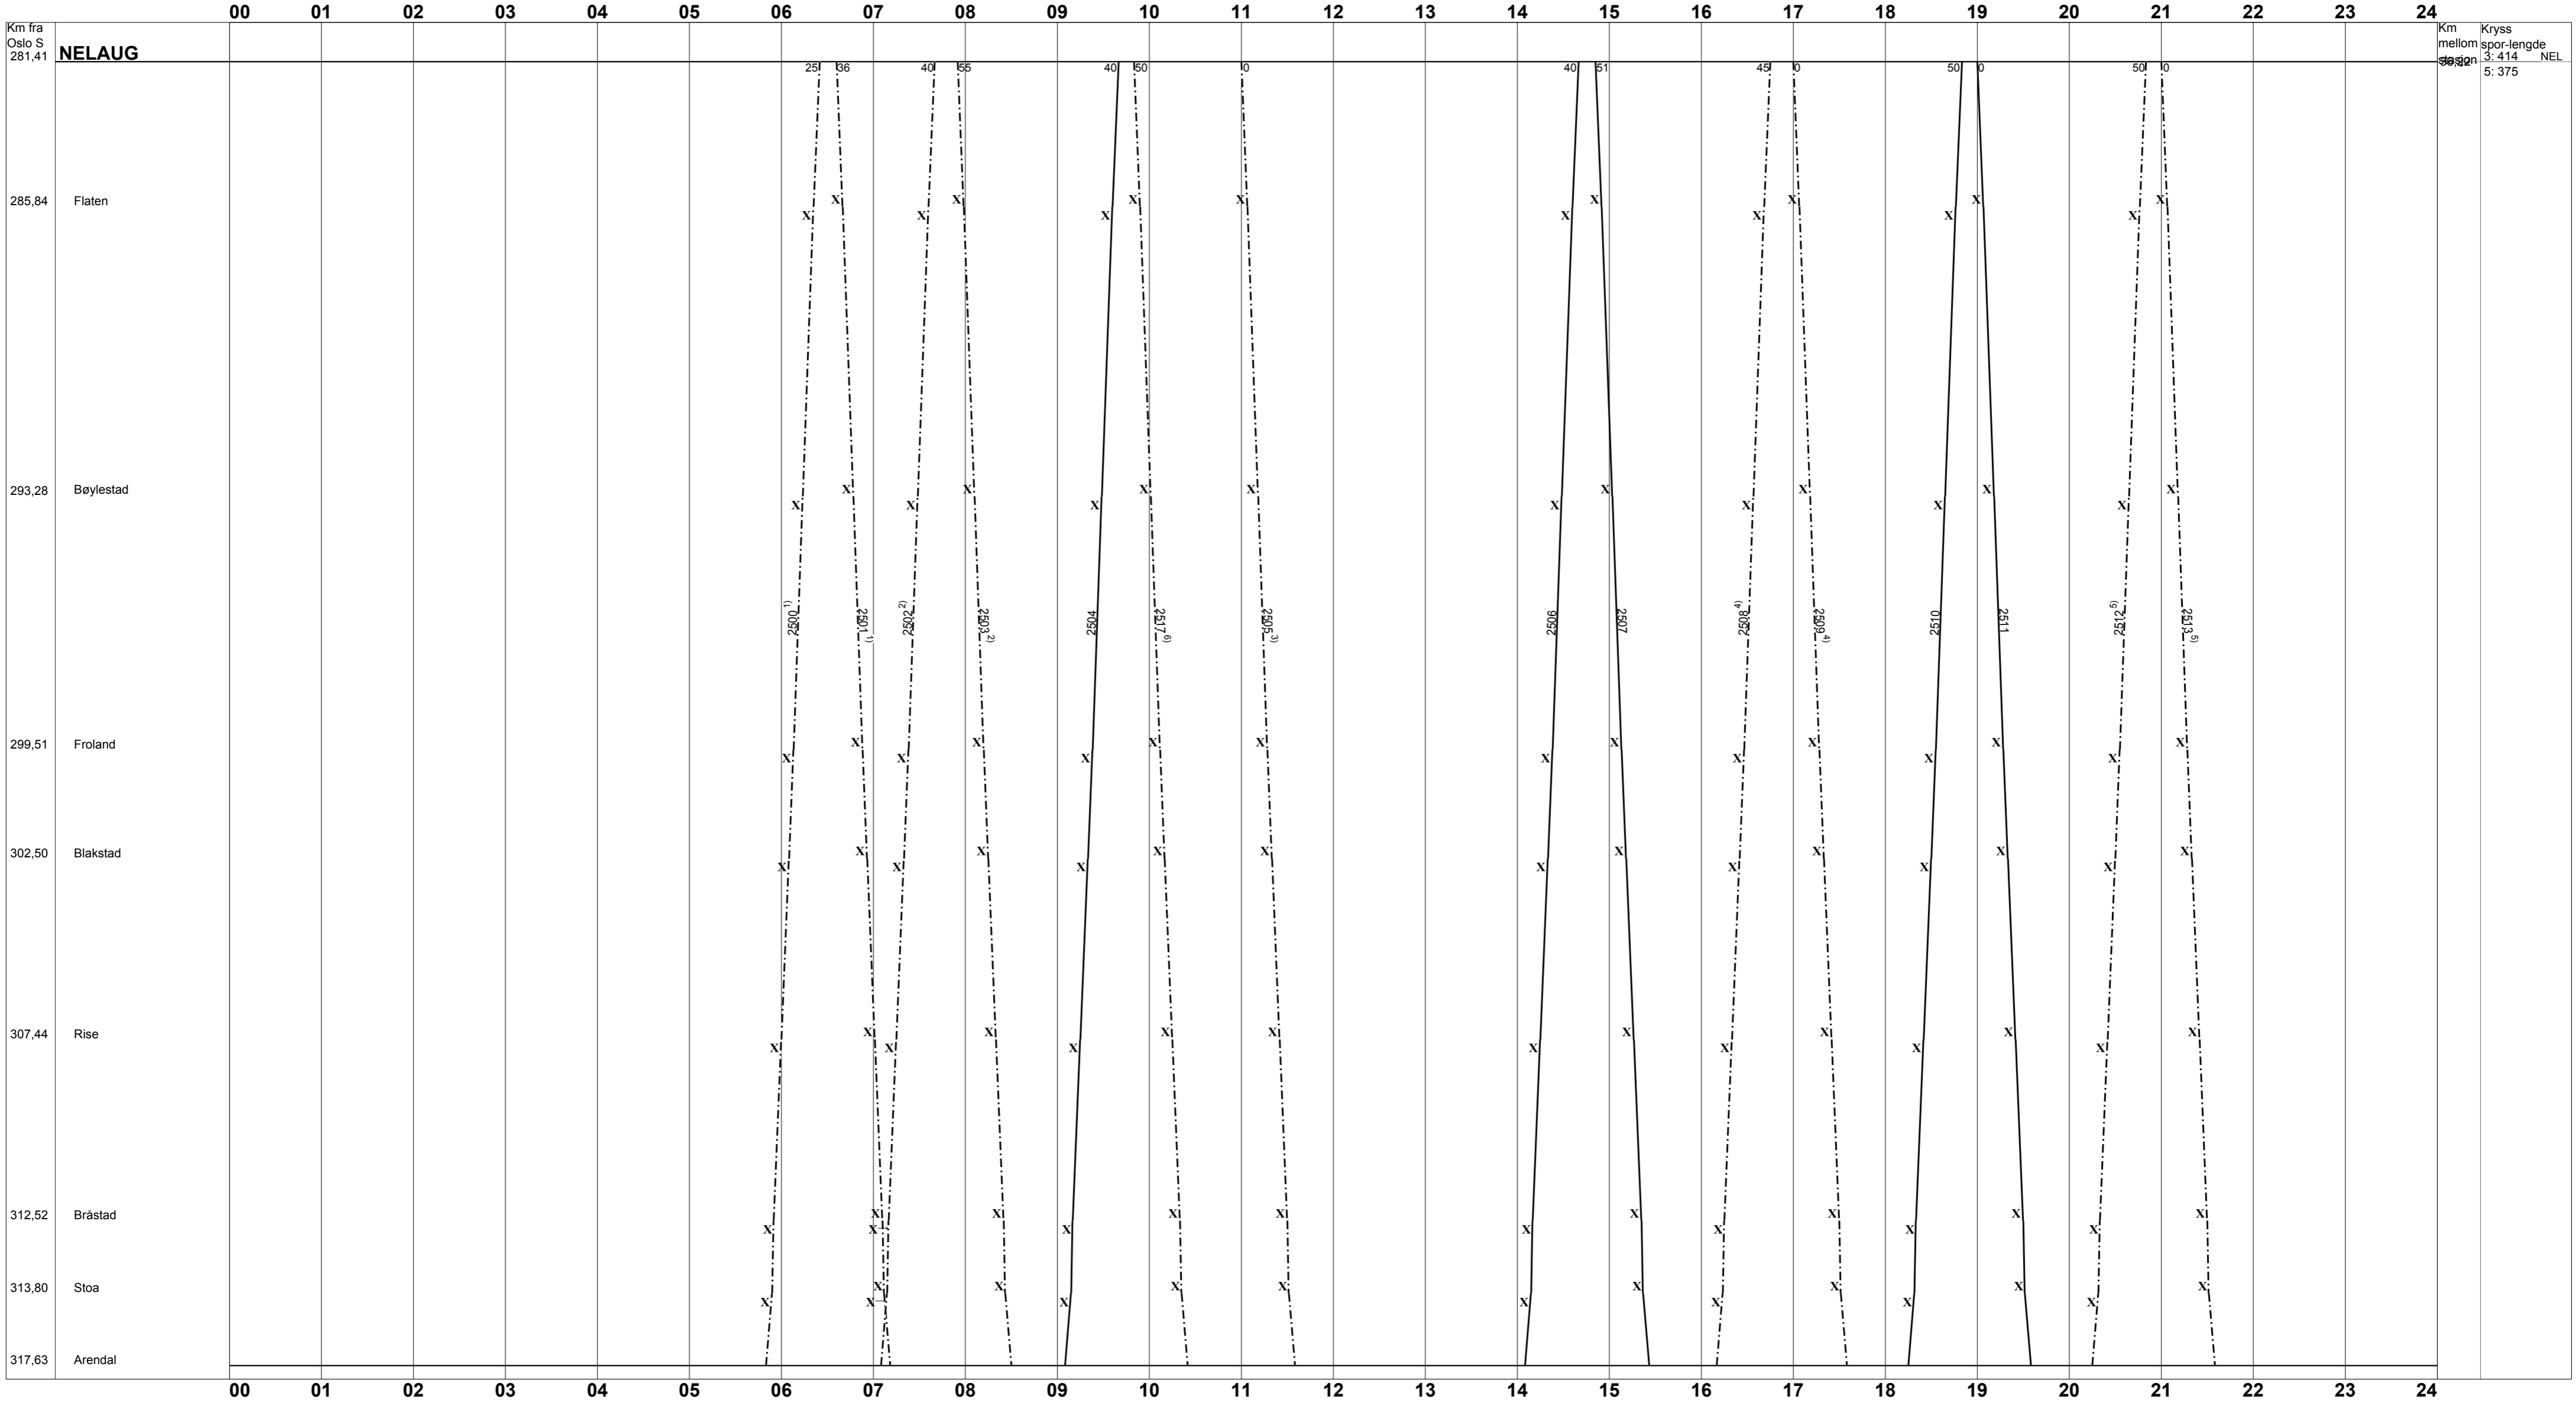

BLAD NR. 22 ARENDALE - NELAUG 1) 2500, 2501 Mandager - fredager. 2) 2502, 2503 Lørdager.	RUTEORD. NR. 162.2 3) 2505 Mandager - lørdager. 4) 2508, 2509 Fredager og søndager.	GJELDER FRA OG MED: Søndag 09. juni 2013 5) 2512, 2513 Søndager - fredager. 6) 2517 Søndager.
--	---	---

Tegnforklaring:

Togbetegnelser	Alle dager	Mandager - fredager unntatt helligdager	Andre kjøreplansmonster
Persontog	—————	—————	—————
Godstog	—————	—————	—————
Løsløk, Tomtog	—————	—————	—————
Behovstog	- - - - -	- - - - -	- - - - -

▲ - Ubetjent alle dager △ - Ubetjent helligdager ▼ - Ubetjent hverdager ▽ - Ubetjent lørdager ◇ - Ubetjent lørdager og helligdager ⊗ - Om betjening, se ruteboken
 * - K j e d e b r u d d