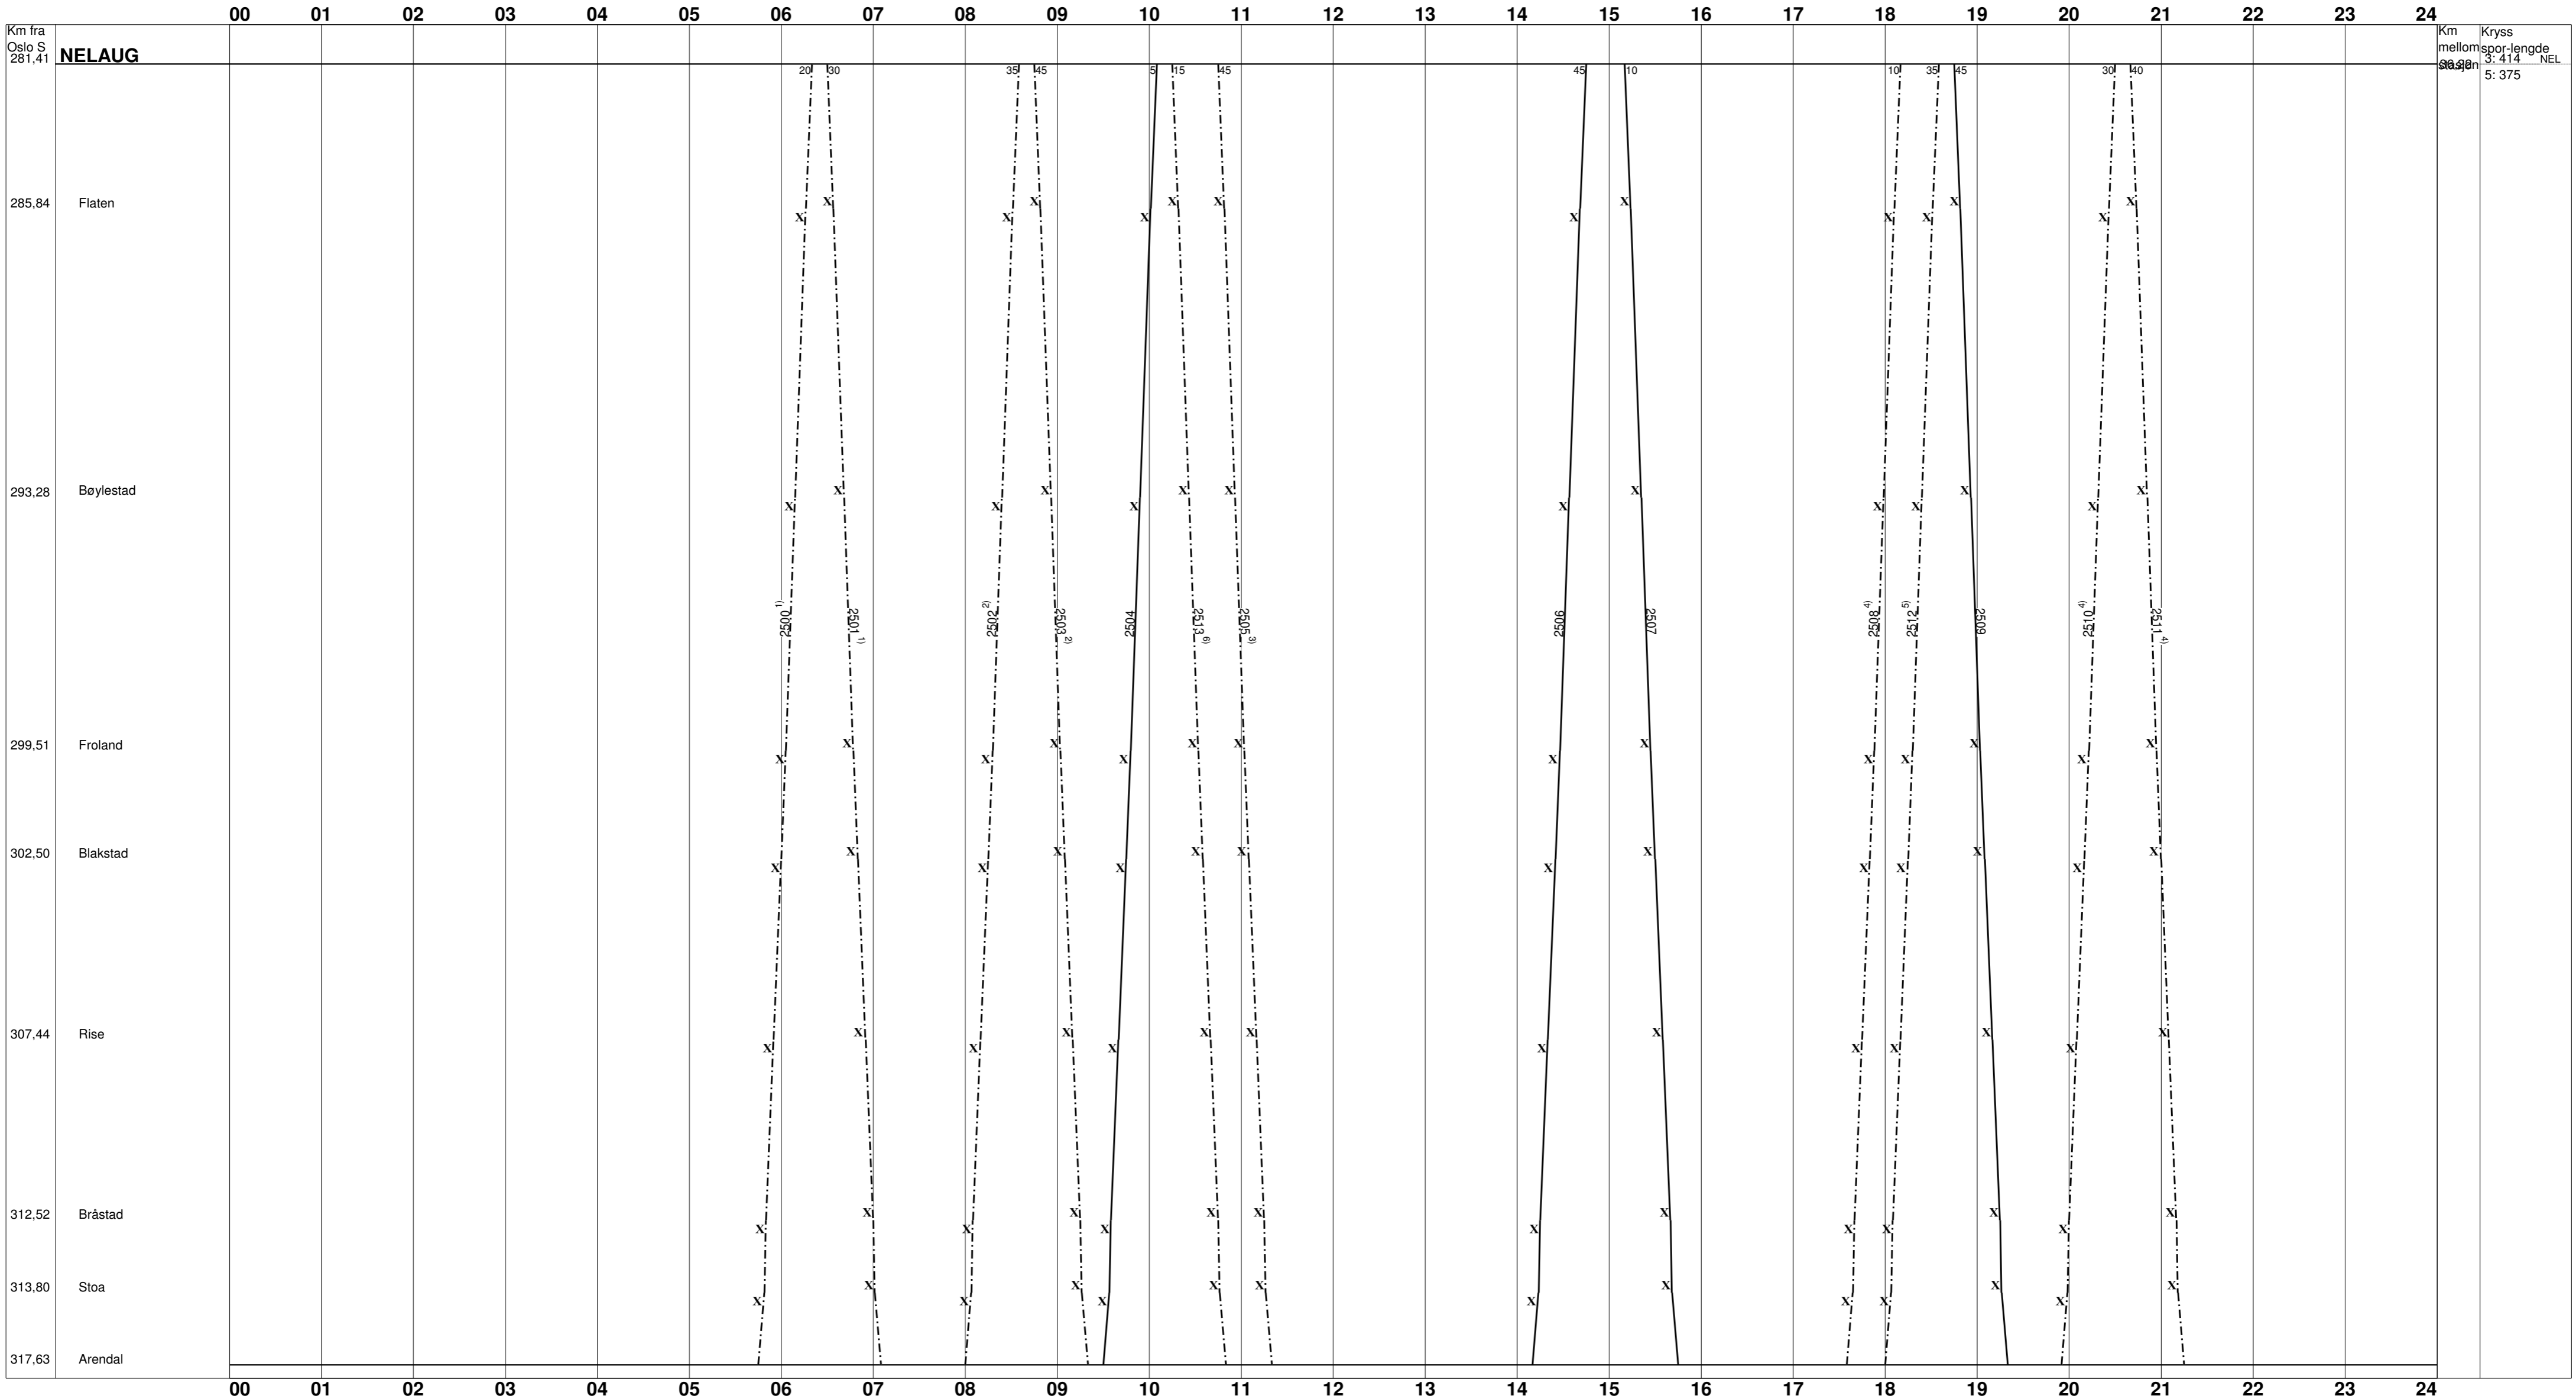

BLAD NR. 22

ARENDALE - NELAUG

1) 2500, 2501 Mandager - fredager. Kjøres ikke i tiden 27. juni - 12. august 2011.
2) 2502, 2503 Lørdager. Kjøres også mandager - fredager i tiden 27. juni - 12. august 2011.

RUTEORD. NR.

160.2

GJELDER FRA OG MED:

Søndag 12. juni 2011

5) 2512 Lørdager.
6) 2513 Søndager.

Tegnforklaring:

Togbetegnelser	Alle dager	Mandager - fredager unntatt helligdager	Andre kjøredagsmønster
Persontog	—————	—————	—————
Godstog	—————	—————	—————
Løsløk, Tomtog	—————	—————	—————
Behovstog	-----	-----	-----

▲ - Ubetjent alle dager △ - Ubetjent helligdager ▼ - Ubetjent hverdager ▽ - Ubetjent lørdager unntatt helligdager ◇ - Ubetjent lørdager og helligdager ⊗ - Om betjening, se rutebroken
* - K j e d e b r u d d