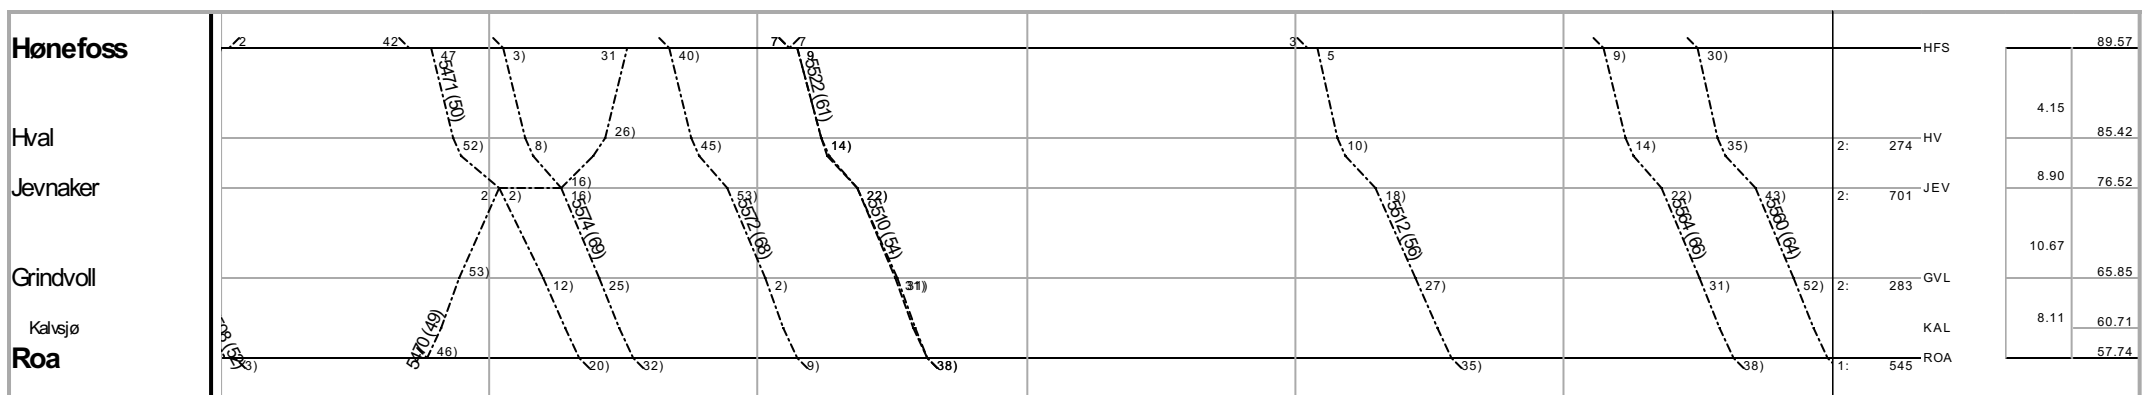

1) 200, 206, 211 Mandag - fredag i tiden 29. juni til 7. august.	23) 220 Alle dager i tiden 25. til 30. desember	46) 262 Mandag - fredag i tiden 15. desember til 26. juni; ikke 24. til 31. desember; også mandag - fredag i tiden 10. august til 11. desember
2) 200, 234, 275, 277, 278, 280 Mandag - fredag i tiden 15. desember til 26. juni	Alle dager i tiden 2. til 5. april	47) 264 Lørdag, søndag i tiden 14. desember til 28. juni; ikke 27., 28. desember, 4. april, 23. mai; også 1. januar, 6. april, 1., 14., 25. mai; lørdag, søndag i tiden 15. august til 12. desember
mandag - fredag i tiden 10. august til 11. desember	23, 24. mai	unntatt helligdager.
unntatt helligdager.	Alle dager i tiden 29. juni til 9. august.	48) 279, 282 Mandag - fredag i tiden 15. desember til 26. juni; ikke 24. desember; også mandag - fredag i tiden 10. august til 11. desember
3) 201 Mandag - fredag i tiden 15. desember til 24. april	24) 220, 222, 257 Alle dager i tiden 14. desember til 28. juni; ikke 24. til 31. desember, 2. til 5. april, 23., 24. mai; også Alle dager i tiden 10. august til 12. desember.	unntatt helligdager.
Alle dager i tiden 27. april til 3. juli; ikke 24. mai; også mandag - fredag i tiden 6. juli til 7. august	25) 222 Alle dager i tiden 26. til 30. desember	49) 5470 Sarpsborg - Åneby Fredag. Åneby - Sokna Lørdag.
Alle dager i tiden 10. august til 6. november	Alle dager i tiden 2. til 5. april	50) 5471 Torsdag.
mandag - fredag i tiden 9. november til 11. desember	23, 24. mai	51) 5505 Mandag - torsdag, unntatt helligdager.
unntatt helligdager; også 1., 14. mai.	Alle dager i tiden 29. juni til 9. august.	52) 5508 Bergen - Roa Mandag - torsdag, unntatt helligdager. Roa - Alnabru Tirsdag - fredag, unntatt dag etter helligdager.
4) 201, 235 Lørdag, søndag i tiden 14. desember til 26. april; ikke 4., 5. april; også lørdag, søndag i tiden 7. november til 12. desember.	26) 232 Lørdag, søndag i tiden 14. desember til 28. juni; ikke 4., 5. april, 24. mai; også 1., 14. mai; lørdag, søndag i tiden 15. august til 12. desember.	53) 5509 Alnabru - Voss Mandag - torsdag, unntatt helligdager. Voss - Bergen Tirsdag - fredag, unntatt dag etter helligdager.
5) 202 Lørdag, søndag i tiden 14. desember til 28. juni; ikke 4., 5. april, 24. mai; også lørdag, søndag i tiden 15. august til 12. desember.	27) 233 Mandag - fredag i tiden 15. desember til 30. april	54) 5510 Bergen - Ål Mandag - fredag, unntatt helligdager. Ål - Alnabru Tirsdag - lørdag, unntatt dag etter helligdager.
6) 203 24., 25. Mai.	mandag - fredag i tiden 2. november til 11. desember	55) 5511 Alnabru - Geilo Mandag - torsdag, unntatt helligdager. Geilo - Bergen Tirsdag - fredag, unntatt dag etter helligdager.
7) 203 Alle dager i tiden 2. til 6. april.	unntatt helligdager.	56) 5512 Bergen - Mjølfjell Mandag - torsdag, unntatt helligdager. Mjølfjell - Alnabru Tirsdag - fredag, unntatt dag etter helligdager.
8) 203 Lørdag, søndag i tiden 14. desember til 26. april; ikke 4., 5. april; også 26. desember; lørdag, søndag i tiden 7. november til 12. desember.	28) 233 Mandag - fredag i tiden 4. mai til 26. juni	57) 5513 Alnabru - Berghheim Fredag, unntatt helligdager. Berghheim - Bergen Lørdag, unntatt dag etter helligdager.
9) 203 Mandag - fredag i tiden 15. desember til 24. april	mandag - fredag i tiden 10. august til 30. oktober	58) 5515 Alnabru - Hønefoss Mandag - torsdag, unntatt helligdager. Hønefoss - Bergen Tirsdag - fredag, unntatt dag etter helligdager.
Alle dager i tiden 27. april til 6. november; ikke 24. mai; også mandag - fredag i tiden 9. november til 11. desember	unntatt helligdager.	59) 5520 Lørdag; ikke 4. april.
unntatt helligdager; også 1., 14. mai.	29) 235 Lørdag, søndag i tiden 2. mai til 28. juni; ikke 24. mai; også 1., 14. mai; lørdag, søndag i tiden 15. august til 1. november.	60) 5521 Alnabru - Våksdal Søndag. Våksdal - Bergen Mandag.
10) 204, 206, 230, 271, 272, 274, 10293 Mandag - fredag i tiden 15. desember til 26. juni; ikke 24. til 31. desember, 30. mars til 1. april, 15. mai; også mandag - fredag i tiden 10. august til 11. desember	30) 237 Alle dager i tiden 1. mai til 1. november; ikke 24. mai.	61) 5522 Bergen - Ål Søndag, helligdag; ikke 25. desember, 2. til 5. april, 24. mai. Ål - Alnabru Mandag, unntatt helligdager; også 27. desember, 2. januar, 7. april, 2., 15., 26. mai.
unntatt helligdager.	31) 237 Alle dager i tiden 14. desember til 30. april; ikke 25. desember, 2. til 5. april; også Alle dager i tiden 2. november til 12. desember.	62) 5523 Alnabru - Geilo Søndag, helligdag; ikke 25. desember, 2. til 5. april, 24. mai. Geilo - Bergen Mandag, unntatt helligdager; også 27. desember, 2. januar, 7. april, 2., 15., 26. mai.
11) 205 Lørdag, søndag i tiden 14. desember til 26. april	32) 238 Gjøvik - Jaren Mandag - onsdag i tiden 24. til 31. desember	63) 5525 Søndag, helligdag; ikke 25. desember, 2. til 5. april, 24. mai.
lørdag, søndag i tiden 7. november til 12. desember	Alle dager i tiden 30. mars til 1. april	64) 5560 Bergen - Dale Mandag - torsdag, unntatt helligdager. Dale - Alnabru Tirsdag - fredag, unntatt dag etter helligdager.
helligdag; ikke 1., 14., 25. mai.	15. mai	65) 5561 Alnabru - Voss Søndag, helligdag; ikke 25. desember, 2. til 5. april, 24. mai. Voss - Bergen Mandag, unntatt helligdager; også 27. desember, 2. januar, 7. april, 2., 15., 26. mai.
12) 205 Mandag - fredag i tiden 15. desember til 24. april	mandag - fredag i tiden 29. juni til 7. august. Jaren - Oslo S Mandag - onsdag i tiden 24. til 31. desember	66) 5564 Bergen - Dale Fredag, unntatt helligdager. Dale - Alnabru Lørdag, unntatt dag etter helligdager.
Alle dager i tiden 27. april til 6. november	Alle dager i tiden 30. mars til 1. april	67) 5569 Alnabru - Berghheim Mandag - torsdag, unntatt dag før helligdag; ikke 1. januar, 6. april, 14., 25. mai. Berghheim - Bergen Tirsdag - fredag, unntatt helligdager; ikke 2. januar, 7. april, 15., 26. mai.
mandag - fredag i tiden 9. november til 11. desember	15. mai	68) 5572 Bergen - Nesbyen Mandag - torsdag, unntatt helligdager. Nesbyen - Alnabru Tirsdag - fredag, unntatt dag etter helligdager.
unntatt helligdager; også 1., 14., 25. mai.	Alle dager i tiden 29. juni til 9. august.	69) 5574 Bergen - Berghheim Fredag, unntatt helligdager. Berghheim - Alnabru Lørdag, unntatt dag etter helligdager.
13) 208 Alle dager i tiden 14. desember til 28. juni; ikke 25. desember, 1. januar, 2. til 5. april, 24. mai; også Alle dager i tiden 10. august til 12. desember.	33) 239 Alle dager i tiden 1. mai til 1. november.	70) 10242 Alle dager i tiden 2. til 5. april.
14) 208 torsdag, 1. jan. 2015.	34) 239 Alle dager i tiden 14. desember til 30. april; ikke 25. desember; også Alle dager i tiden 2. november til 12. desember.	71) 44207, 44222 Lørdag.
15) 208, 210, 215, 217 Alle dager i tiden 29. juni til 9. august.	35) 240 Mandag - onsdag i tiden 24. til 31. desember	72) 44208 Sokna - Alnabru Lørdag. Alnabru - Arvika Søndag.
16) 210 Alle dager i tiden 14. desember til 28. juni	Alle dager i tiden 30. mars til 1. april	
Alle dager i tiden 10. august til 12. desember.	15. mai	
17) 211, 283, 284, 286, 287 Mandag - fredag i tiden 15. desember til 26. juni; ikke 24., 31. desember; også mandag - fredag i tiden 10. august til 11. desember	36) 241 Alle dager; ikke 25. desember, 2. til 5. april, 24. mai.	
unntatt helligdager.	37) 242 Lørdag, søndag i tiden 14. desember til 28. juni	
18) 213 Alle dager i tiden 14. desember til 28. juni; ikke 24., 31. desember; også lørdag, søndag i tiden 4. juli til 2. august	lørdag, søndag i tiden 15. august til 12. desember 2015	
Alle dager i tiden 8. august til 12. desember.	helligdag; ikke 25. desember 2014, 1. januar.	
19) 213, 216 onsdag, 31. des. 2014.	38) 243 Mandag - fredag, unntatt helligdager; ikke 24. til 31. desember, 30. mars til 1. april, 15. mai.	
20) 215, 217 Alle dager i tiden 14. desember til 28. juni; ikke 24., 31. desember; også Alle dager i tiden 10. august til 12. desember.	39) 246 Alle dager i tiden 14. desember til 28. juni; ikke 25. desember, 2. til 5. april, 24. mai; også Alle dager i tiden 10. august til 12. desember.	
21) 216, 218, 256 Alle dager; ikke 24., 31. desember.	40) 247 Oslo S - Jaren Mandag - fredag, unntatt helligdager; ikke 24., 31. desember. Jaren - Gjøvik Mandag - fredag i tiden 29. juni til 7. august.	
22) 219 Oslo S - Roa Alle dager i tiden 14. desember til 28. juni; ikke 24. til 31. desember, 2. til 5. april, 23., 24. mai; også Alle dager i tiden 10. august til 12. desember. Roa - Jaren Alle dager i tiden 15. desember til 29. juni; ikke 25. desember til 1. januar, 3. til 6. april, 24., 25. mai; også Alle dager i tiden 11. august til 13. desember. Jaren - Gjøvik Tirsdag - lørdag i tiden 16. desember til 27. juni; ikke 25. desember til 1. januar; også tirsdag - lørdag i tiden 11. august til 12. desember	41) 251, 258 Alle dager, unntatt dag før helligdag; ikke 4. april; også 1., 30. april, 13. mai.	
unntatt dag etter helligdag.	42) 253 Alle dager i tiden 14. desember til 28. juni; ikke 24., 25., 31. desember; også Alle dager i tiden 10. august til 12. desember.	
	43) 254 Lørdag, søndag, helligdag; ikke 25. desember, 2. til 5. april, 24. mai.	
	44) 255 Mandag - fredag, unntatt helligdager; ikke 24., 31. desember.	
	45) 259 Oslo S - Jaren Alle dager i tiden 25. til 30. desember	
	Alle dager i tiden 2. til 5. april	
	23, 24. mai	
	Alle dager i tiden 29. juni til 9. august. Jaren - Eina 29., 30. Desember	
	mandag - fredag i tiden 29. juni til 7. august. Eina - Gjøvik 30., 31. Desember	
	tirsdag - lørdag i tiden 30. juni til 8. august.	