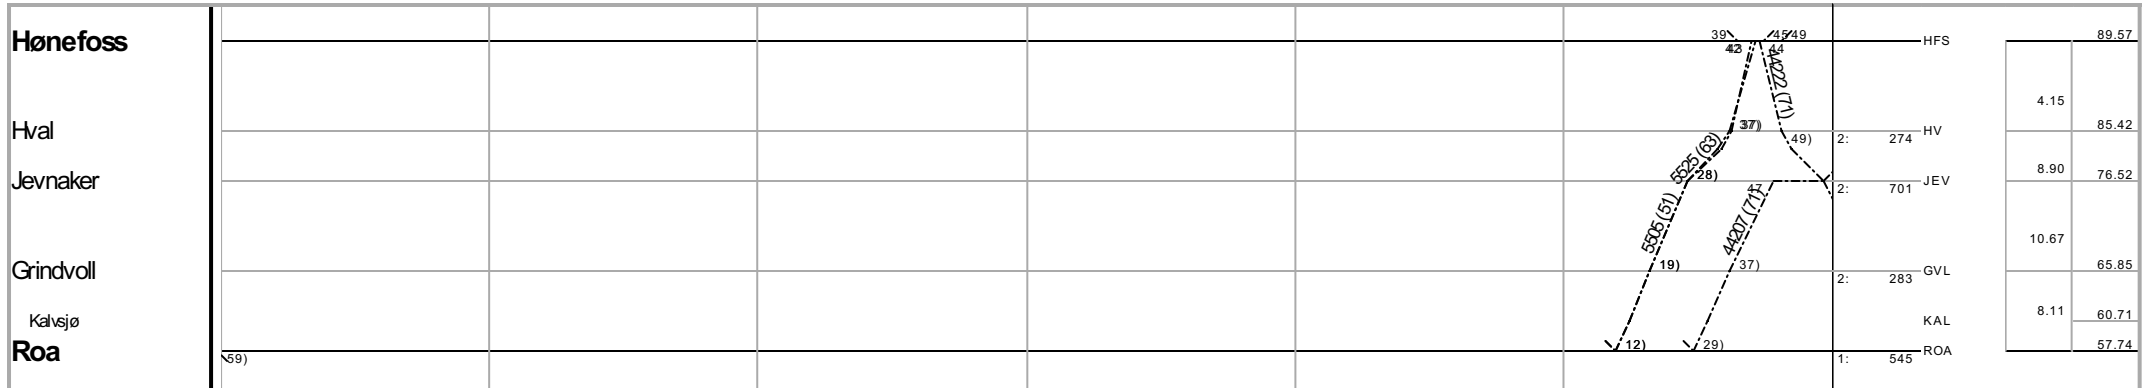

1) 200, 206, 211 Mandag - fredag i tiden 29. juni til 7. august.	23) 220 Alle dager i tiden 25. til 30. desember	46) 262 Mandag - fredag i tiden 15. desember til 26. juni; ikke 24. til 31. desember; også mandag - fredag i tiden 10. august til 11. desember
2) 200, 234, 275, 277, 278, 280 Mandag - fredag i tiden 15. desember til 26. juni	Alle dager i tiden 2. til 5. april	47) 264 Lørdag, søndag i tiden 14. desember til 28. juni; ikke 27., 28. desember, 4. april, 23. mai; også 1. januar, 6. april, 1., 14., 25. mai; lørdag, søndag i tiden 15. august til 12. desember
mandag - fredag i tiden 10. august til 11. desember	23, 24. mai	unntatt helligdager.
unntatt helligdager.	Alle dager i tiden 29. juni til 9. august.	48) 279, 282 Mandag - fredag i tiden 15. desember til 26. juni; ikke 24. desember; også mandag - fredag i tiden 10. august til 11. desember
3) 201 Mandag - fredag i tiden 15. desember til 24. april	24) 220, 222, 257 Alle dager i tiden 14. desember til 28. juni; ikke 24. til 31. desember, 2. til 5. april, 23., 24. mai; også Alle dager i tiden 10. august til 12. desember.	unntatt helligdager.
Alle dager i tiden 27. april til 3. juli; ikke 24. mai; også mandag - fredag i tiden 6. juli til 7. august	25) 222 Alle dager i tiden 26. til 30. desember	49) 5470 Sarpsborg - Åneby Fredag. Åneby - Sokna Lørdag.
Alle dager i tiden 10. august til 6. november	Alle dager i tiden 2. til 5. april	50) 5471 Torsdag.
mandag - fredag i tiden 9. november til 11. desember	23, 24. mai	51) 5505 Mandag - torsdag, unntatt helligdager.
unntatt helligdager; også 1., 14. mai.	Alle dager i tiden 29. juni til 9. august.	52) 5508 Bergen - Roa Mandag - torsdag, unntatt helligdager. Roa - Alnabru Tirsdag - fredag, unntatt dag etter helligdager.
4) 201, 235 Lørdag, søndag i tiden 14. desember til 26. april; ikke 4., 5. april; også lørdag, søndag i tiden 7. november til 12. desember.	26) 232 Lørdag, søndag i tiden 14. desember til 28. juni; ikke 4., 5. april, 24. mai; også 1., 14. mai; lørdag, søndag i tiden 15. august til 12. desember.	53) 5509 Alnabru - Voss Mandag - torsdag, unntatt helligdager. Voss - Bergen Tirsdag - fredag, unntatt dag etter helligdager.
5) 202 Lørdag, søndag i tiden 14. desember til 28. juni; ikke 4., 5. april, 24. mai; også lørdag, søndag i tiden 15. august til 12. desember.	27) 233 Mandag - fredag i tiden 15. desember til 30. april	54) 5510 Bergen - Ål Mandag - fredag, unntatt helligdager. Ål - Alnabru Tirsdag - lørdag, unntatt dag etter helligdager.
6) 203 24., 25. Mai.	mandag - fredag i tiden 2. november til 11. desember	55) 5511 Alnabru - Geilo Mandag - torsdag, unntatt helligdager. Geilo - Bergen Tirsdag - fredag, unntatt dag etter helligdager.
7) 203 Alle dager i tiden 2. til 6. april.	unntatt helligdager.	56) 5512 Bergen - Mjølfjell Mandag - torsdag, unntatt helligdager. Mjølfjell - Alnabru Tirsdag - fredag, unntatt dag etter helligdager.
8) 203 Lørdag, søndag i tiden 14. desember til 26. april; ikke 4., 5. april; også 26. desember; lørdag, søndag i tiden 7. november til 12. desember.	28) 233 Mandag - fredag i tiden 4. mai til 26. juni	57) 5513 Alnabru - Berghheim Fredag, unntatt helligdager. Berghheim - Bergen Lørdag, unntatt dag etter helligdager.
9) 203 Mandag - fredag i tiden 15. desember til 24. april	mandag - fredag i tiden 10. august til 30. oktober	58) 5515 Alnabru - Hønefoss Mandag - torsdag, unntatt helligdager. Hønefoss - Bergen Tirsdag - fredag, unntatt dag etter helligdager.
Alle dager i tiden 27. april til 6. november; ikke 24. mai; også mandag - fredag i tiden 9. november til 11. desember	unntatt helligdager.	59) 5520 Lørdag; ikke 4. april.
unntatt helligdager; også 1., 14. mai.	29) 235 Lørdag, søndag i tiden 2. mai til 28. juni; ikke 24. mai; også 1., 14. mai; lørdag, søndag i tiden 15. august til 1. november.	60) 5521 Alnabru - Våksdal Søndag. Våksdal - Bergen Mandag.
10) 204, 206, 230, 271, 272, 274, 10293 Mandag - fredag i tiden 15. desember til 26. juni; ikke 24. til 31. desember, 30. mars til 1. april, 15. mai; også mandag - fredag i tiden 10. august til 11. desember	30) 237 Alle dager i tiden 1. mai til 1. november; ikke 24. mai.	61) 5522 Bergen - Ål Søndag, helligdag; ikke 25. desember, 2. til 5. april, 24. mai. Ål - Alnabru Mandag, unntatt helligdager; også 27. desember, 2. januar, 7. april, 2., 15., 26. mai.
unntatt helligdager.	31) 237 Alle dager i tiden 14. desember til 30. april; ikke 25. desember, 2. til 5. april; også Alle dager i tiden 2. november til 12. desember.	62) 5523 Alnabru - Geilo Søndag, helligdag; ikke 25. desember, 2. til 5. april, 24. mai. Geilo - Bergen Mandag, unntatt helligdager; også 27. desember, 2. januar, 7. april, 2., 15., 26. mai.
11) 205 Lørdag, søndag i tiden 14. desember til 26. april	32) 238 Gjøvik - Jaren Mandag - onsdag i tiden 24. til 31. desember	63) 5525 Søndag, helligdag; ikke 25. desember, 2. til 5. april, 24. mai.
lørdag, søndag i tiden 7. november til 12. desember	Alle dager i tiden 30. mars til 1. april	64) 5560 Bergen - Dale Mandag - torsdag, unntatt helligdager. Dale - Alnabru Tirsdag - fredag, unntatt dag etter helligdager.
helligdag; ikke 1., 14., 25. mai.	15. mai	65) 5561 Alnabru - Voss Søndag, helligdag; ikke 25. desember, 2. til 5. april, 24. mai. Voss - Bergen Mandag, unntatt helligdager; også 27. desember, 2. januar, 7. april, 2., 15., 26. mai.
12) 205 Mandag - fredag i tiden 15. desember til 24. april	mandag - fredag i tiden 29. juni til 7. august. Jaren - Oslo S Mandag - onsdag i tiden 24. til 31. desember	66) 5564 Bergen - Dale Fredag, unntatt helligdager. Dale - Alnabru Lørdag, unntatt dag etter helligdager.
Alle dager i tiden 27. april til 6. november	Alle dager i tiden 30. mars til 1. april	67) 5569 Alnabru - Berghheim Mandag - torsdag, unntatt dag før helligdag; ikke 1. januar, 6. april, 14., 25. mai. Berghheim - Bergen Tirsdag - fredag, unntatt helligdager; ikke 2. januar, 7. april, 15., 26. mai.
mandag - fredag i tiden 9. november til 11. desember	15. mai	68) 5572 Bergen - Nesbyen Mandag - torsdag, unntatt helligdager. Nesbyen - Alnabru Tirsdag - fredag, unntatt dag etter helligdager.
unntatt helligdager; også 1., 14., 25. mai.	Alle dager i tiden 29. juni til 9. august.	69) 5574 Bergen - Berghheim Fredag, unntatt helligdager. Berghheim - Alnabru Lørdag, unntatt dag etter helligdager.
13) 208 Alle dager i tiden 14. desember til 28. juni; ikke 25. desember, 1. januar, 2. til 5. april, 24. mai; også Alle dager i tiden 10. august til 12. desember.	33) 239 Alle dager i tiden 1. mai til 1. november.	70) 10242 Alle dager i tiden 2. til 5. april.
14) 208 torsdag, 1. jan. 2015.	34) 239 Alle dager i tiden 14. desember til 30. april; ikke 25. desember; også Alle dager i tiden 2. november til 12. desember.	71) 44207, 44222 Lørdag.
15) 208, 210, 215, 217 Alle dager i tiden 29. juni til 9. august.	35) 240 Mandag - onsdag i tiden 24. til 31. desember	72) 44208 Sokna - Alnabru Lørdag. Alnabru - Arvika Søndag.
16) 210 Alle dager i tiden 14. desember til 28. juni	Alle dager i tiden 30. mars til 1. april	
Alle dager i tiden 10. august til 12. desember.	15. mai	
17) 211, 283, 284, 286, 287 Mandag - fredag i tiden 15. desember til 26. juni; ikke 24., 31. desember; også mandag - fredag i tiden 10. august til 11. desember	36) 241 Alle dager; ikke 25. desember, 2. til 5. april, 24. mai.	
unntatt helligdager.	37) 242 Lørdag, søndag i tiden 14. desember til 28. juni	
18) 213 Alle dager i tiden 14. desember til 28. juni; ikke 24., 31. desember; også lørdag, søndag i tiden 4. juli til 2. august	lørdag, søndag i tiden 15. august til 12. desember 2015	
Alle dager i tiden 8. august til 12. desember.	helligdag; ikke 25. desember 2014, 1. januar.	
19) 213, 216 onsdag, 31. des. 2014.	38) 243 Mandag - fredag, unntatt helligdager; ikke 24. til 31. desember, 30. mars til 1. april, 15. mai.	
20) 215, 217 Alle dager i tiden 14. desember til 28. juni; ikke 24., 31. desember; også Alle dager i tiden 10. august til 12. desember.	39) 246 Alle dager i tiden 14. desember til 28. juni; ikke 25. desember, 2. til 5. april, 24. mai; også Alle dager i tiden 10. august til 12. desember.	
21) 216, 218, 256 Alle dager; ikke 24., 31. desember.	40) 247 Oslo S - Jaren Mandag - fredag, unntatt helligdager; ikke 24., 31. desember. Jaren - Gjøvik Mandag - fredag i tiden 29. juni til 7. august.	
22) 219 Oslo S - Roa Alle dager i tiden 14. desember til 28. juni; ikke 24. til 31. desember, 2. til 5. april, 23., 24. mai; også Alle dager i tiden 10. august til 12. desember. Roa - Jaren Alle dager i tiden 15. desember til 29. juni; ikke 25. desember til 1. januar, 3. til 6. april, 24., 25. mai; også Alle dager i tiden 11. august til 13. desember. Jaren - Gjøvik Tirsdag - lørdag i tiden 16. desember til 27. juni; ikke 25. desember til 1. januar; også tirsdag - lørdag i tiden 11. august til 12. desember	41) 251, 258 Alle dager, unntatt dag før helligdag; ikke 4. april; også 1., 30. april, 13. mai.	
unntatt dag etter helligdag.	42) 253 Alle dager i tiden 14. desember til 28. juni; ikke 24., 25., 31. desember; også Alle dager i tiden 10. august til 12. desember.	
	43) 254 Lørdag, søndag, helligdag; ikke 25. desember, 2. til 5. april, 24. mai.	
	44) 255 Mandag - fredag, unntatt helligdager; ikke 24., 31. desember.	
	45) 259 Oslo S - Jaren Alle dager i tiden 25. til 30. desember	
	Alle dager i tiden 2. til 5. april	
	23, 24. mai	
	Alle dager i tiden 29. juni til 9. august. Jaren - Eina 29., 30. Desember	
	mandag - fredag i tiden 29. juni til 7. august. Eina - Gjøvik 30., 31. Desember	
	tirsdag - lørdag i tiden 30. juni til 8. august.	