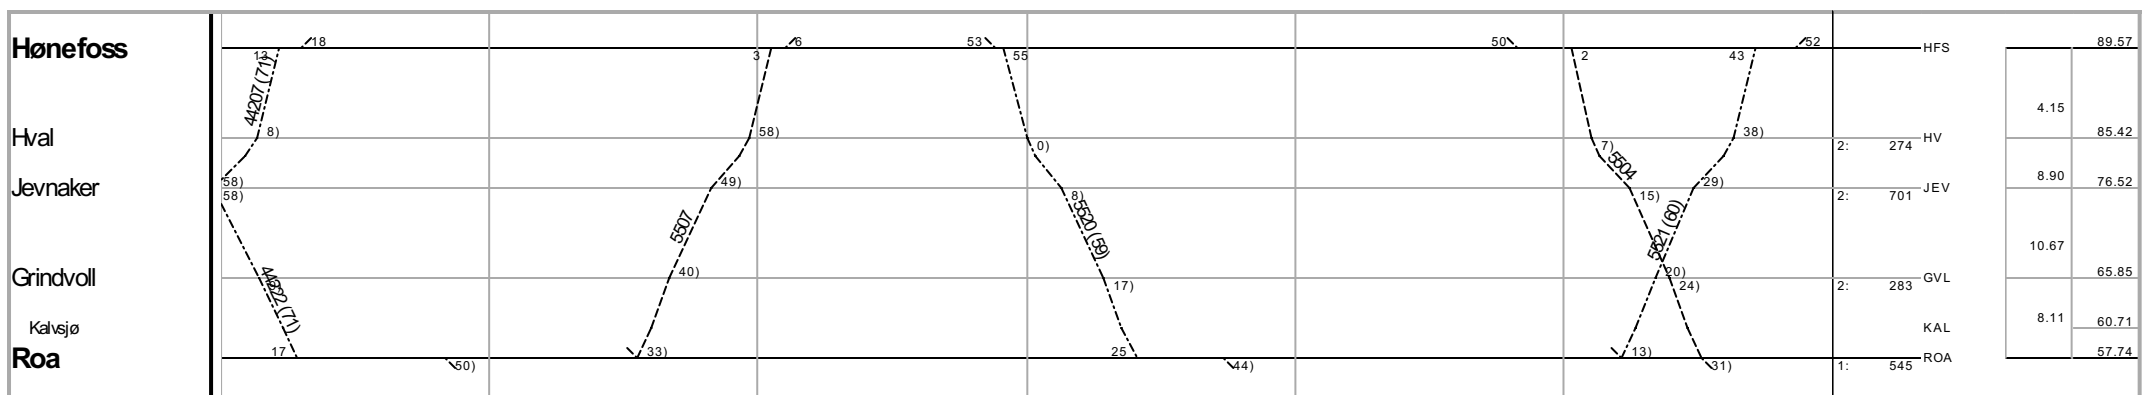

1) 200, 206, 211 Mandag - fredag i tiden 29. juni til 7. august.	23) 220 Alle dager i tiden 25. til 30. desember	46) 262 Mandag - fredag i tiden 15. desember til 26. juni; ikke 24. til 31. desember; også mandag - fredag i tiden 10. august til 11. desember
2) 200, 234, 275, 277, 278, 280 Mandag - fredag i tiden 15. desember til 26. juni	Alle dager i tiden 2. til 5. april	47) 264 Lørdag, søndag i tiden 14. desember til 28. juni; ikke 27., 28. desember, 4. april, 23. mai; også 1. januar, 6. april, 1., 14., 25. mai; lørdag, søndag i tiden 15. august til 12. desember
mandag - fredag i tiden 10. august til 11. desember	23, 24. mai	unntatt helligdager.
unntatt helligdager.	Alle dager i tiden 29. juni til 9. august.	48) 279, 282 Mandag - fredag i tiden 15. desember til 26. juni; ikke 24. desember; også mandag - fredag i tiden 10. august til 11. desember
3) 201 Mandag - fredag i tiden 15. desember til 24. april	24) 220, 222, 257 Alle dager i tiden 14. desember til 28. juni; ikke 24. til 31. desember, 2. til 5. april, 23., 24. mai; også Alle dager i tiden 10. august til 12. desember.	unntatt helligdager.
Alle dager i tiden 27. april til 3. juli; ikke 24. mai; også mandag - fredag i tiden 6. juli til 7. august	25) 222 Alle dager i tiden 26. til 30. desember	49) 5470 Sarpsborg - Åneby Fredag. Åneby - Sokna Lørdag.
Alle dager i tiden 10. august til 6. november	Alle dager i tiden 2. til 5. april	50) 5471 Torsdag.
mandag - fredag i tiden 9. november til 11. desember	23, 24. mai	51) 5505 Mandag - torsdag, unntatt helligdager.
unntatt helligdager; også 1., 14. mai.	Alle dager i tiden 29. juni til 9. august.	52) 5508 Bergen - Roa Mandag - torsdag, unntatt helligdager. Roa - Alnabru Tirsdag - fredag, unntatt dag etter helligdager.
4) 201, 235 Lørdag, søndag i tiden 14. desember til 26. april; ikke 4., 5. april; også lørdag, søndag i tiden 7. november til 12. desember.	26) 232 Lørdag, søndag i tiden 14. desember til 28. juni; ikke 4., 5. april, 24. mai; også 1., 14. mai; lørdag, søndag i tiden 15. august til 12. desember.	53) 5509 Alnabru - Voss Mandag - torsdag, unntatt helligdager. Voss - Bergen Tirsdag - fredag, unntatt dag etter helligdager.
5) 202 Lørdag, søndag i tiden 14. desember til 28. juni; ikke 4., 5. april, 24. mai; også lørdag, søndag i tiden 15. august til 12. desember.	27) 233 Mandag - fredag i tiden 15. desember til 30. april	54) 5510 Bergen - Ål Mandag - fredag, unntatt helligdager. Ål - Alnabru Tirsdag - lørdag, unntatt dag etter helligdager.
6) 203 24., 25. Mai.	mandag - fredag i tiden 2. november til 11. desember	55) 5511 Alnabru - Geilo Mandag - torsdag, unntatt helligdager. Geilo - Bergen Tirsdag - fredag, unntatt dag etter helligdager.
7) 203 Alle dager i tiden 2. til 6. april.	unntatt helligdager.	56) 5512 Bergen - Mjølfjell Mandag - torsdag, unntatt helligdager. Mjølfjell - Alnabru Tirsdag - fredag, unntatt dag etter helligdager.
8) 203 Lørdag, søndag i tiden 14. desember til 26. april; ikke 4., 5. april; også 26. desember; lørdag, søndag i tiden 7. november til 12. desember.	28) 233 Mandag - fredag i tiden 4. mai til 26. juni	57) 5513 Alnabru - Berghheim Fredag, unntatt helligdager. Berghheim - Bergen Lørdag, unntatt dag etter helligdager.
9) 203 Mandag - fredag i tiden 15. desember til 24. april	mandag - fredag i tiden 10. august til 30. oktober	58) 5515 Alnabru - Hønefoss Mandag - torsdag, unntatt helligdager. Hønefoss - Bergen Tirsdag - fredag, unntatt dag etter helligdager.
Alle dager i tiden 27. april til 6. november; ikke 24. mai; også mandag - fredag i tiden 9. november til 11. desember	unntatt helligdager.	59) 5520 Lørdag; ikke 4. april.
unntatt helligdager; også 1., 14. mai.	29) 235 Lørdag, søndag i tiden 2. mai til 28. juni; ikke 24. mai; også 1., 14. mai; lørdag, søndag i tiden 15. august til 1. november.	60) 5521 Alnabru - Våksdal Søndag. Våksdal - Bergen Mandag.
10) 204, 206, 230, 271, 272, 274, 10293 Mandag - fredag i tiden 15. desember til 26. juni; ikke 24. til 31. desember, 30. mars til 1. april, 15. mai; også mandag - fredag i tiden 10. august til 11. desember	30) 237 Alle dager i tiden 1. mai til 1. november; ikke 24. mai.	61) 5522 Bergen - Ål Søndag, helligdag; ikke 25. desember, 2. til 5. april, 24. mai. Ål - Alnabru Mandag, unntatt helligdager; også 27. desember, 2. januar, 7. april, 2., 15., 26. mai.
unntatt helligdager.	31) 237 Alle dager i tiden 14. desember til 30. april; ikke 25. desember, 2. til 5. april; også Alle dager i tiden 2. november til 12. desember.	62) 5523 Alnabru - Geilo Søndag, helligdag; ikke 25. desember, 2. til 5. april, 24. mai. Geilo - Bergen Mandag, unntatt helligdager; også 27. desember, 2. januar, 7. april, 2., 15., 26. mai.
11) 205 Lørdag, søndag i tiden 14. desember til 26. april	32) 238 Gjøvik - Jaren Mandag - onsdag i tiden 24. til 31. desember	63) 5525 Søndag, helligdag; ikke 25. desember, 2. til 5. april, 24. mai.
lørdag, søndag i tiden 7. november til 12. desember	Alle dager i tiden 30. mars til 1. april	64) 5560 Bergen - Dale Mandag - torsdag, unntatt helligdager. Dale - Alnabru Tirsdag - fredag, unntatt dag etter helligdager.
helligdag; ikke 1., 14., 25. mai.	15. mai	65) 5561 Alnabru - Voss Søndag, helligdag; ikke 25. desember, 2. til 5. april, 24. mai. Voss - Bergen Mandag, unntatt helligdager; også 27. desember, 2. januar, 7. april, 2., 15., 26. mai.
12) 205 Mandag - fredag i tiden 15. desember til 24. april	mandag - fredag i tiden 29. juni til 7. august. Jaren - Oslo S Mandag - onsdag i tiden 24. til 31. desember	66) 5564 Bergen - Dale Fredag, unntatt helligdager. Dale - Alnabru Lørdag, unntatt dag etter helligdager.
Alle dager i tiden 27. april til 6. november	Alle dager i tiden 30. mars til 1. april	67) 5569 Alnabru - Berghheim Mandag - torsdag, unntatt dag før helligdag; ikke 1. januar, 6. april, 14., 25. mai. Berghheim - Bergen Tirsdag - fredag, unntatt helligdager; ikke 2. januar, 7. april, 15., 26. mai.
mandag - fredag i tiden 9. november til 11. desember	15. mai	68) 5572 Bergen - Nesbyen Mandag - torsdag, unntatt helligdager. Nesbyen - Alnabru Tirsdag - fredag, unntatt dag etter helligdager.
unntatt helligdager; også 1., 14., 25. mai.	Alle dager i tiden 29. juni til 9. august.	69) 5574 Bergen - Berghheim Fredag, unntatt helligdager. Berghheim - Alnabru Lørdag, unntatt dag etter helligdager.
13) 208 Alle dager i tiden 14. desember til 28. juni; ikke 25. desember, 1. januar, 2. til 5. april, 24. mai; også Alle dager i tiden 10. august til 12. desember.	33) 239 Alle dager i tiden 1. mai til 1. november.	70) 10242 Alle dager i tiden 2. til 5. april.
14) 208 torsdag, 1. jan. 2015.	34) 239 Alle dager i tiden 14. desember til 30. april; ikke 25. desember; også Alle dager i tiden 2. november til 12. desember.	71) 44207, 44222 Lørdag.
15) 208, 210, 215, 217 Alle dager i tiden 29. juni til 9. august.	35) 240 Mandag - onsdag i tiden 24. til 31. desember	72) 44208 Sokna - Alnabru Lørdag. Alnabru - Arvika Søndag.
16) 210 Alle dager i tiden 14. desember til 28. juni	Alle dager i tiden 30. mars til 1. april	
Alle dager i tiden 10. august til 12. desember.	15. mai	
17) 211, 283, 284, 286, 287 Mandag - fredag i tiden 15. desember til 26. juni; ikke 24., 31. desember; også mandag - fredag i tiden 10. august til 11. desember	36) 241 Alle dager; ikke 25. desember, 2. til 5. april, 24. mai.	
unntatt helligdager.	37) 242 Lørdag, søndag i tiden 14. desember til 28. juni	
18) 213 Alle dager i tiden 14. desember til 28. juni; ikke 24., 31. desember; også lørdag, søndag i tiden 4. juli til 2. august	lørdag, søndag i tiden 15. august til 12. desember 2015	
Alle dager i tiden 8. august til 12. desember.	helligdag; ikke 25. desember 2014, 1. januar.	
19) 213, 216 onsdag, 31. des. 2014.	38) 243 Mandag - fredag, unntatt helligdager; ikke 24. til 31. desember, 30. mars til 1. april, 15. mai.	
20) 215, 217 Alle dager i tiden 14. desember til 28. juni; ikke 24., 31. desember; også Alle dager i tiden 10. august til 12. desember.	39) 246 Alle dager i tiden 14. desember til 28. juni; ikke 25. desember, 2. til 5. april, 24. mai; også Alle dager i tiden 10. august til 12. desember.	
21) 216, 218, 256 Alle dager; ikke 24., 31. desember.	40) 247 Oslo S - Jaren Mandag - fredag, unntatt helligdager; ikke 24., 31. desember. Jaren - Gjøvik Mandag - fredag i tiden 29. juni til 7. august.	
22) 219 Oslo S - Roa Alle dager i tiden 14. desember til 28. juni; ikke 24. til 31. desember, 2. til 5. april, 23., 24. mai; også Alle dager i tiden 10. august til 12. desember. Roa - Jaren Alle dager i tiden 15. desember til 29. juni; ikke 25. desember til 1. januar, 3. til 6. april, 24., 25. mai; også Alle dager i tiden 11. august til 13. desember. Jaren - Gjøvik Tirsdag - lørdag i tiden 16. desember til 27. juni; ikke 25. desember til 1. januar; også tirsdag - lørdag i tiden 11. august til 12. desember	41) 251, 258 Alle dager, unntatt dag før helligdag; ikke 4. april; også 1., 30. april, 13. mai.	
unntatt dag etter helligdag.	42) 253 Alle dager i tiden 14. desember til 28. juni; ikke 24., 25., 31. desember; også Alle dager i tiden 10. august til 12. desember.	
	43) 254 Lørdag, søndag, helligdag; ikke 25. desember, 2. til 5. april, 24. mai.	
	44) 255 Mandag - fredag, unntatt helligdager; ikke 24., 31. desember.	
	45) 259 Oslo S - Jaren Alle dager i tiden 25. til 30. desember	
	Alle dager i tiden 2. til 5. april	
	23, 24. mai	
	Alle dager i tiden 29. juni til 9. august. Jaren - Eina 29., 30. Desember	
	mandag - fredag i tiden 29. juni til 7. august. Eina - Gjøvik 30., 31. Desember	
	tirsdag - lørdag i tiden 30. juni til 8. august.	