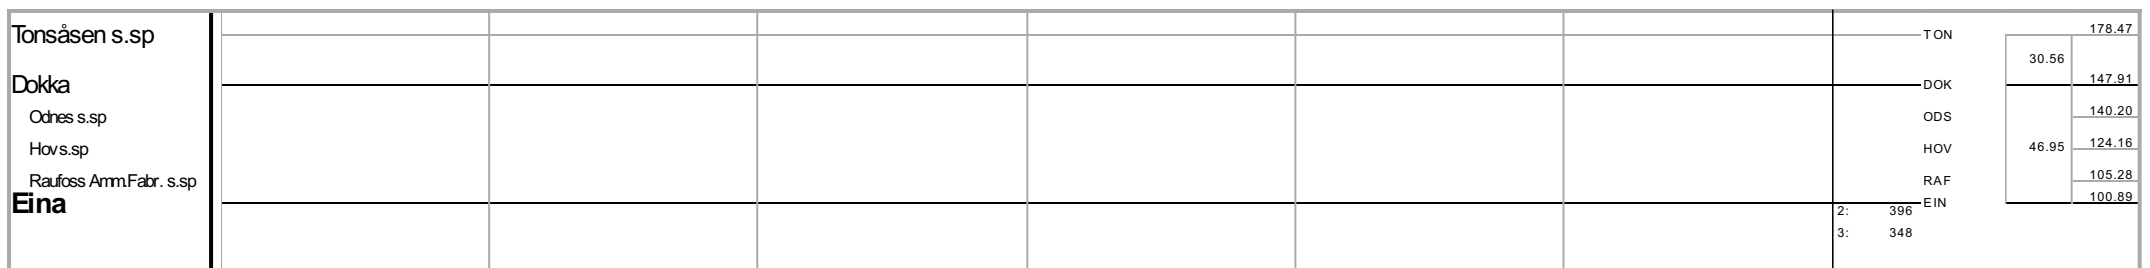

1) 200, 206, 211 Mandag - fredag i tiden 29. juni til 7. august.	23) 220 Alle dager i tiden 25. til 30. desember	46) 262 Mandag - fredag i tiden 15. desember til 26. juni; ikke 24. til 31. desember; også mandag - fredag i tiden 10. august til 11. desember
2) 200, 234, 275, 277, 278, 280 Mandag - fredag i tiden 15. desember til 26. juni	Alle dager i tiden 2. til 5. april	47) 264 Lørdag, søndag i tiden 14. desember til 28. juni; ikke 27., 28. desember, 4. april, 23. mai; også 1. januar, 6. april, 1., 14., 25. mai; lørdag, søndag i tiden 15. august til 12. desember
mandag - fredag i tiden 10. august til 11. desember	23, 24. mai	unntatt helligdager.
unntatt helligdager.	Alle dager i tiden 29. juni til 9. august.	48) 279, 282 Mandag - fredag i tiden 15. desember til 26. juni; ikke 24. desember; også mandag - fredag i tiden 10. august til 11. desember
3) 201 Mandag - fredag i tiden 15. desember til 24. april	24) 220, 222, 257 Alle dager i tiden 14. desember til 28. juni; ikke 24. til 31. desember, 2. til 5. april, 23., 24. mai; også Alle dager i tiden 10. august til 12. desember.	unntatt helligdager.
Alle dager i tiden 27. april til 3. juli; ikke 24. mai; også mandag - fredag i tiden 6. juli til 7. august	25) 222 Alle dager i tiden 26. til 30. desember	49) 5470 Sarpsborg - Åneby Fredag. Åneby - Sokna Lørdag.
Alle dager i tiden 10. august til 6. november	Alle dager i tiden 2. til 5. april	50) 5471 Torsdag.
mandag - fredag i tiden 9. november til 11. desember	23, 24. mai	51) 5505 Mandag - torsdag, unntatt helligdager.
unntatt helligdager; også 1., 14. mai.	Alle dager i tiden 29. juni til 9. august.	52) 5508 Bergen - Roa Mandag - torsdag, unntatt helligdager. Roa - Alnabru Tirsdag - fredag, unntatt dag etter helligdager.
4) 201, 235 Lørdag, søndag i tiden 14. desember til 26. april; ikke 4., 5. april; også lørdag, søndag i tiden 7. november til 12. desember.	26) 232 Lørdag, søndag i tiden 14. desember til 28. juni; ikke 4., 5. april, 24. mai; også 1., 14. mai; lørdag, søndag i tiden 15. august til 12. desember.	53) 5509 Alnabru - Voss Mandag - torsdag, unntatt helligdager. Voss - Bergen Tirsdag - fredag, unntatt dag etter helligdager.
5) 202 Lørdag, søndag i tiden 14. desember til 28. juni; ikke 4., 5. april, 24. mai; også lørdag, søndag i tiden 15. august til 12. desember.	27) 233 Mandag - fredag i tiden 15. desember til 30. april	54) 5510 Bergen - Ål Mandag - fredag, unntatt helligdager. Ål - Alnabru Tirsdag - lørdag, unntatt dag etter helligdager.
6) 203 24., 25. Mai.	mandag - fredag i tiden 2. november til 11. desember	55) 5511 Alnabru - Geilo Mandag - torsdag, unntatt helligdager. Geilo - Bergen Tirsdag - fredag, unntatt dag etter helligdager.
7) 203 Alle dager i tiden 2. til 6. april.	unntatt helligdager.	56) 5512 Bergen - Mjølfjell Mandag - torsdag, unntatt helligdager. Mjølfjell - Alnabru Tirsdag - fredag, unntatt dag etter helligdager.
8) 203 Lørdag, søndag i tiden 14. desember til 26. april; ikke 4., 5. april; også 26. desember; lørdag, søndag i tiden 7. november til 12. desember.	28) 233 Mandag - fredag i tiden 4. mai til 26. juni	57) 5513 Alnabru - Berghheim Fredag, unntatt helligdager. Berghheim - Bergen Lørdag, unntatt dag etter helligdager.
9) 203 Mandag - fredag i tiden 15. desember til 24. april	mandag - fredag i tiden 10. august til 30. oktober	58) 5515 Alnabru - Hønefoss Mandag - torsdag, unntatt helligdager. Hønefoss - Bergen Tirsdag - fredag, unntatt dag etter helligdager.
Alle dager i tiden 27. april til 6. november; ikke 24. mai; også mandag - fredag i tiden 9. november til 11. desember	unntatt helligdager.	59) 5520 Lørdag; ikke 4. april.
unntatt helligdager; også 1., 14. mai.	29) 235 Lørdag, søndag i tiden 2. mai til 28. juni; ikke 24. mai; også 1., 14. mai; lørdag, søndag i tiden 15. august til 1. november.	60) 5521 Alnabru - Våksdal Søndag. Våksdal - Bergen Mandag.
10) 204, 206, 230, 271, 272, 274, 10293 Mandag - fredag i tiden 15. desember til 26. juni; ikke 24. til 31. desember, 30. mars til 1. april, 15. mai; også mandag - fredag i tiden 10. august til 11. desember	30) 237 Alle dager i tiden 1. mai til 1. november; ikke 24. mai.	61) 5522 Bergen - Ål Søndag, helligdag; ikke 25. desember, 2. til 5. april, 24. mai. Ål - Alnabru Mandag, unntatt helligdager; også 27. desember, 2. januar, 7. april, 2., 15., 26. mai.
unntatt helligdager.	31) 237 Alle dager i tiden 14. desember til 30. april; ikke 25. desember, 2. til 5. april; også Alle dager i tiden 2. november til 12. desember.	62) 5523 Alnabru - Geilo Søndag, helligdag; ikke 25. desember, 2. til 5. april, 24. mai. Geilo - Bergen Mandag, unntatt helligdager; også 27. desember, 2. januar, 7. april, 2., 15., 26. mai.
11) 205 Lørdag, søndag i tiden 14. desember til 26. april	32) 238 Gjøvik - Jaren Mandag - onsdag i tiden 24. til 31. desember	63) 5525 Søndag, helligdag; ikke 25. desember, 2. til 5. april, 24. mai.
lørdag, søndag i tiden 7. november til 12. desember	Alle dager i tiden 30. mars til 1. april	64) 5560 Bergen - Dale Mandag - torsdag, unntatt helligdager. Dale - Alnabru Tirsdag - fredag, unntatt dag etter helligdager.
helligdag; ikke 1., 14., 25. mai.	15. mai	65) 5561 Alnabru - Voss Søndag, helligdag; ikke 25. desember, 2. til 5. april, 24. mai. Voss - Bergen Mandag, unntatt helligdager; også 27. desember, 2. januar, 7. april, 2., 15., 26. mai.
12) 205 Mandag - fredag i tiden 15. desember til 24. april	mandag - fredag i tiden 29. juni til 7. august. Jaren - Oslo S Mandag - onsdag i tiden 24. til 31. desember	66) 5564 Bergen - Dale Fredag, unntatt helligdager. Dale - Alnabru Lørdag, unntatt dag etter helligdager.
Alle dager i tiden 27. april til 6. november	Alle dager i tiden 30. mars til 1. april	67) 5569 Alnabru - Berghheim Mandag - torsdag, unntatt dag før helligdag; ikke 1. januar, 6. april, 14., 25. mai. Berghheim - Bergen Tirsdag - fredag, unntatt helligdager; ikke 2. januar, 7. april, 15., 26. mai.
mandag - fredag i tiden 9. november til 11. desember	15. mai	68) 5572 Bergen - Nesbyen Mandag - torsdag, unntatt helligdager. Nesbyen - Alnabru Tirsdag - fredag, unntatt dag etter helligdager.
unntatt helligdager; også 1., 14., 25. mai.	Alle dager i tiden 29. juni til 9. august.	69) 5574 Bergen - Berghheim Fredag, unntatt helligdager. Berghheim - Alnabru Lørdag, unntatt dag etter helligdager.
13) 208 Alle dager i tiden 14. desember til 28. juni; ikke 25. desember, 1. januar, 2. til 5. april, 24. mai; også Alle dager i tiden 10. august til 12. desember.	33) 239 Alle dager i tiden 1. mai til 1. november.	70) 10242 Alle dager i tiden 2. til 5. april.
14) 208 torsdag, 1. jan. 2015.	34) 239 Alle dager i tiden 14. desember til 30. april; ikke 25. desember; også Alle dager i tiden 2. november til 12. desember.	71) 44207, 44222 Lørdag.
15) 208, 210, 215, 217 Alle dager i tiden 29. juni til 9. august.	35) 240 Mandag - onsdag i tiden 24. til 31. desember	72) 44208 Sokna - Alnabru Lørdag. Alnabru - Arvika Søndag.
16) 210 Alle dager i tiden 14. desember til 28. juni	Alle dager i tiden 30. mars til 1. april	
Alle dager i tiden 10. august til 12. desember.	15. mai	
17) 211, 283, 284, 286, 287 Mandag - fredag i tiden 15. desember til 26. juni; ikke 24., 31. desember; også mandag - fredag i tiden 10. august til 11. desember	36) 241 Alle dager; ikke 25. desember, 2. til 5. april, 24. mai.	
unntatt helligdager.	37) 242 Lørdag, søndag i tiden 14. desember til 28. juni	
18) 213 Alle dager i tiden 14. desember til 28. juni; ikke 24., 31. desember; også lørdag, søndag i tiden 4. juli til 2. august	lørdag, søndag i tiden 15. august til 12. desember 2015	
Alle dager i tiden 8. august til 12. desember.	helligdag; ikke 25. desember 2014, 1. januar.	
19) 213, 216 onsdag, 31. des. 2014.	38) 243 Mandag - fredag, unntatt helligdager; ikke 24. til 31. desember, 30. mars til 1. april, 15. mai.	
20) 215, 217 Alle dager i tiden 14. desember til 28. juni; ikke 24., 31. desember; også Alle dager i tiden 10. august til 12. desember.	39) 246 Alle dager i tiden 14. desember til 28. juni; ikke 25. desember, 2. til 5. april, 24. mai; også Alle dager i tiden 10. august til 12. desember.	
21) 216, 218, 256 Alle dager; ikke 24., 31. desember.	40) 247 Oslo S - Jaren Mandag - fredag, unntatt helligdager; ikke 24., 31. desember. Jaren - Gjøvik Mandag - fredag i tiden 29. juni til 7. august.	
22) 219 Oslo S - Roa Alle dager i tiden 14. desember til 28. juni; ikke 24. til 31. desember, 2. til 5. april, 23., 24. mai; også Alle dager i tiden 10. august til 12. desember. Roa - Jaren Alle dager i tiden 15. desember til 29. juni; ikke 25. desember til 1. januar, 3. til 6. april, 24., 25. mai; også Alle dager i tiden 11. august til 13. desember. Jaren - Gjøvik Tirsdag - lørdag i tiden 16. desember til 27. juni; ikke 25. desember til 1. januar; også tirsdag - lørdag i tiden 11. august til 12. desember	41) 251, 258 Alle dager, unntatt dag før helligdag; ikke 4. april; også 1., 30. april, 13. mai.	
unntatt dag etter helligdag.	42) 253 Alle dager i tiden 14. desember til 28. juni; ikke 24., 25., 31. desember; også Alle dager i tiden 10. august til 12. desember.	
	43) 254 Lørdag, søndag, helligdag; ikke 25. desember, 2. til 5. april, 24. mai.	
	44) 255 Mandag - fredag, unntatt helligdager; ikke 24., 31. desember.	
	45) 259 Oslo S - Jaren Alle dager i tiden 25. til 30. desember	
	Alle dager i tiden 2. til 5. april	
	23, 24. mai	
	Alle dager i tiden 29. juni til 9. august. Jaren - Eina 29., 30. Desember	
	mandag - fredag i tiden 29. juni til 7. august. Eina - Gjøvik 30., 31. Desember	
	tirsdag - lørdag i tiden 30. juni til 8. august.	