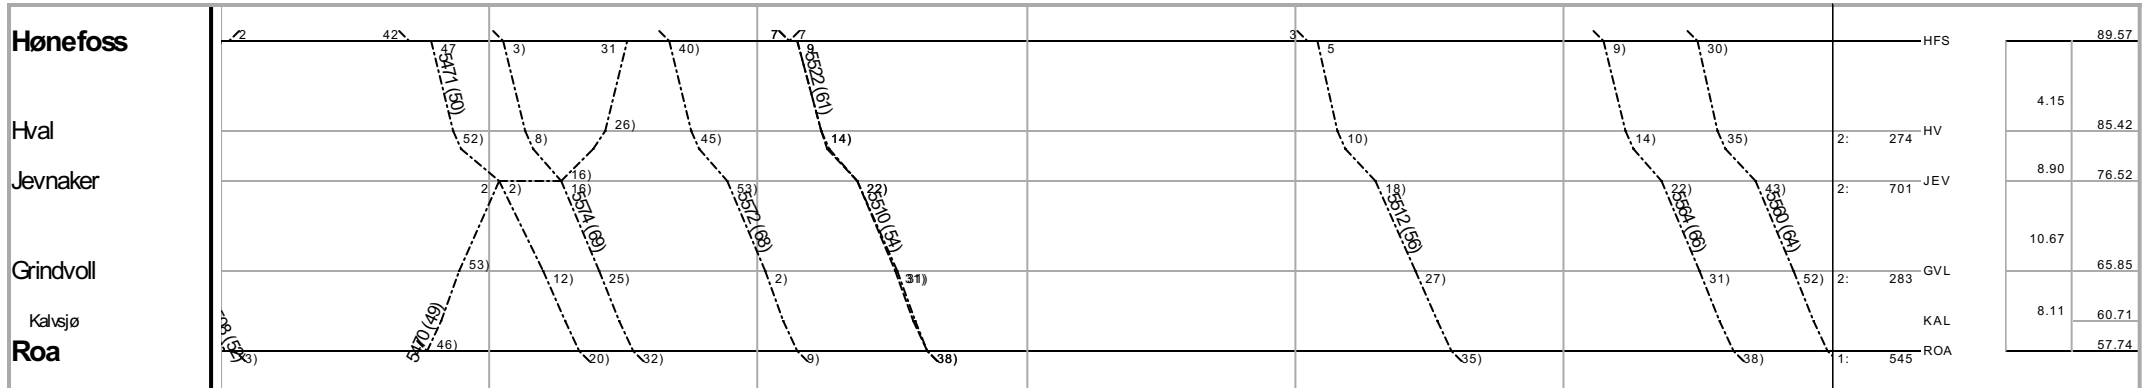

1) 200, 206, 211 Mandag - fredag i tiden 29. juni til 7. august.	23) 220 Alle dager i tiden 25. til 30. desember	46) 262 Mandag - fredag i tiden 15. desember til 26. juni; ikke 24. til 31. desember; også mandag - fredag i tiden 10. august til 11. desember
2) 200, 234, 275, 277, 278, 280 Mandag - fredag i tiden 15. desember til 26. juni	Alle dager i tiden 2. til 5. april	47) 264 Lørdag, søndag i tiden 14. desember til 28. juni; ikke 27., 28. desember, 4. april, 23. mai; også 1. januar, 6. april, 1., 14., 25. mai; lørdag, søndag i tiden 15. august til 12. desember
mandag - fredag i tiden 10. august til 11. desember	23, 24. mai	unntatt helligdager.
unntatt helligdager.	Alle dager i tiden 29. juni til 9. august.	48) 279, 282 Mandag - fredag i tiden 15. desember til 26. juni; ikke 24. desember; også mandag - fredag i tiden 10. august til 11. desember
3) 201 Mandag - fredag i tiden 15. desember til 24. april	24) 220, 222, 257 Alle dager i tiden 14. desember til 28. juni; ikke 24. til 31. desember, 2. til 5. april, 23., 24. mai; også Alle dager i tiden 10. august til 12. desember.	unntatt helligdager.
Alle dager i tiden 27. april til 3. juli; ikke 24. mai; også mandag - fredag i tiden 6. juli til 7. august	25) 222 Alle dager i tiden 26. til 30. desember	49) 5470 Sarpsborg - Åneby Fredag. Åneby - Sokna Lørdag.
Alle dager i tiden 10. august til 6. november	Alle dager i tiden 2. til 5. april	50) 5471 Torsdag.
mandag - fredag i tiden 9. november til 11. desember	23, 24. mai	51) 5505 Mandag - torsdag, unntatt helligdager.
unntatt helligdager; også 1., 14. mai.	Alle dager i tiden 29. juni til 9. august.	52) 5508 Bergen - Roa Mandag - torsdag, unntatt helligdager. Roa - Alnabru Tirsdag - fredag, unntatt dag etter helligdager.
4) 201, 235 Lørdag, søndag i tiden 14. desember til 26. april; ikke 4., 5. april; også lørdag, søndag i tiden 7. november til 12. desember.	26) 232 Lørdag, søndag i tiden 14. desember til 28. juni; ikke 4., 5. april, 24. mai; også 1., 14. mai; lørdag, søndag i tiden 15. august til 12. desember.	53) 5509 Alnabru - Voss Mandag - torsdag, unntatt helligdager. Voss - Bergen Tirsdag - fredag, unntatt dag etter helligdager.
5) 202 Lørdag, søndag i tiden 14. desember til 28. juni; ikke 4., 5. april, 24. mai; også lørdag, søndag i tiden 15. august til 12. desember.	27) 233 Mandag - fredag i tiden 15. desember til 30. april	54) 5510 Bergen - Ål Mandag - fredag, unntatt helligdager. Ål - Alnabru Tirsdag - lørdag, unntatt dag etter helligdager.
6) 203 24., 25. Mai.	mandag - fredag i tiden 2. november til 11. desember	55) 5511 Alnabru - Geilo Mandag - torsdag, unntatt helligdager. Geilo - Bergen Tirsdag - fredag, unntatt dag etter helligdager.
7) 203 Alle dager i tiden 2. til 6. april.	unntatt helligdager.	56) 5512 Bergen - Mjølfjell Mandag - torsdag, unntatt helligdager. Mjølfjell - Alnabru Tirsdag - fredag, unntatt dag etter helligdager.
8) 203 Lørdag, søndag i tiden 14. desember til 26. april; ikke 4., 5. april; også 26. desember; lørdag, søndag i tiden 7. november til 12. desember.	28) 233 Mandag - fredag i tiden 4. mai til 26. juni	57) 5513 Alnabru - Berghheim Fredag, unntatt helligdager. Berghheim - Bergen Lørdag, unntatt dag etter helligdager.
9) 203 Mandag - fredag i tiden 15. desember til 24. april	mandag - fredag i tiden 10. august til 30. oktober	58) 5515 Alnabru - Hønefoss Mandag - torsdag, unntatt helligdager. Hønefoss - Bergen Tirsdag - fredag, unntatt dag etter helligdager.
Alle dager i tiden 27. april til 6. november; ikke 24. mai; også mandag - fredag i tiden 9. november til 11. desember	unntatt helligdager.	59) 5520 Lørdag; ikke 4. april.
unntatt helligdager; også 1., 14. mai.	29) 235 Lørdag, søndag i tiden 2. mai til 28. juni; ikke 24. mai; også 1., 14. mai; lørdag, søndag i tiden 15. august til 1. november.	60) 5521 Alnabru - Våksdal Søndag. Våksdal - Bergen Mandag.
10) 204, 206, 230, 271, 272, 274, 10293 Mandag - fredag i tiden 15. desember til 26. juni; ikke 24. til 31. desember, 30. mars til 1. april, 15. mai; også mandag - fredag i tiden 10. august til 11. desember	30) 237 Alle dager i tiden 1. mai til 1. november; ikke 24. mai.	61) 5522 Bergen - Ål Søndag, helligdag; ikke 25. desember, 2. til 5. april, 24. mai. Ål - Alnabru Mandag, unntatt helligdager; også 27. desember, 2. januar, 7. april, 2., 15., 26. mai.
unntatt helligdager.	31) 237 Alle dager i tiden 14. desember til 30. april; ikke 25. desember, 2. til 5. april; også Alle dager i tiden 2. november til 12. desember.	62) 5523 Alnabru - Geilo Søndag, helligdag; ikke 25. desember, 2. til 5. april, 24. mai. Geilo - Bergen Mandag, unntatt helligdager; også 27. desember, 2. januar, 7. april, 2., 15., 26. mai.
11) 205 Lørdag, søndag i tiden 14. desember til 26. april	32) 238 Gjøvik - Jaren Mandag - onsdag i tiden 24. til 31. desember	63) 5525 Søndag, helligdag; ikke 25. desember, 2. til 5. april, 24. mai.
lørdag, søndag i tiden 7. november til 12. desember	Alle dager i tiden 30. mars til 1. april	64) 5560 Bergen - Dale Mandag - torsdag, unntatt helligdager. Dale - Alnabru Tirsdag - fredag, unntatt dag etter helligdager.
helligdag; ikke 1., 14., 25. mai.	15. mai	65) 5561 Alnabru - Voss Søndag, helligdag; ikke 25. desember, 2. til 5. april, 24. mai. Voss - Bergen Mandag, unntatt helligdager; også 27. desember, 2. januar, 7. april, 2., 15., 26. mai.
12) 205 Mandag - fredag i tiden 15. desember til 24. april	mandag - fredag i tiden 29. juni til 7. august. Jaren - Oslo S Mandag - onsdag i tiden 24. til 31. desember	66) 5564 Bergen - Dale Fredag, unntatt helligdager. Dale - Alnabru Lørdag, unntatt dag etter helligdager.
Alle dager i tiden 27. april til 6. november	Alle dager i tiden 30. mars til 1. april	67) 5569 Alnabru - Berghheim Mandag - torsdag, unntatt dag før helligdag; ikke 1. januar, 6. april, 14., 25. mai. Berghheim - Bergen Tirsdag - fredag, unntatt helligdager; ikke 2. januar, 7. april, 15., 26. mai.
mandag - fredag i tiden 9. november til 11. desember	15. mai	68) 5572 Bergen - Nesbyen Mandag - torsdag, unntatt helligdager. Nesbyen - Alnabru Tirsdag - fredag, unntatt dag etter helligdager.
unntatt helligdager; også 1., 14., 25. mai.	Alle dager i tiden 29. juni til 9. august.	69) 5574 Bergen - Berghheim Fredag, unntatt helligdager. Berghheim - Alnabru Lørdag, unntatt dag etter helligdager.
13) 208 Alle dager i tiden 14. desember til 28. juni; ikke 25. desember, 1. januar, 2. til 5. april, 24. mai; også Alle dager i tiden 10. august til 12. desember.	33) 239 Alle dager i tiden 1. mai til 1. november.	70) 10242 Alle dager i tiden 2. til 5. april.
14) 208 torsdag, 1. jan. 2015.	34) 239 Alle dager i tiden 14. desember til 30. april; ikke 25. desember; også Alle dager i tiden 2. november til 12. desember.	71) 44207, 44222 Lørdag.
15) 208, 210, 215, 217 Alle dager i tiden 29. juni til 9. august.	35) 240 Mandag - onsdag i tiden 24. til 31. desember	72) 44208 Sokna - Alnabru Lørdag. Alnabru - Arvika Søndag.
16) 210 Alle dager i tiden 14. desember til 28. juni	Alle dager i tiden 30. mars til 1. april	
Alle dager i tiden 10. august til 12. desember.	15. mai	
17) 211, 283, 284, 286, 287 Mandag - fredag i tiden 15. desember til 26. juni; ikke 24., 31. desember; også mandag - fredag i tiden 10. august til 11. desember	36) 241 Alle dager; ikke 25. desember, 2. til 5. april, 24. mai.	
unntatt helligdager.	37) 242 Lørdag, søndag i tiden 14. desember til 28. juni	
18) 213 Alle dager i tiden 14. desember til 28. juni; ikke 24., 31. desember; også lørdag, søndag i tiden 4. juli til 2. august	lørdag, søndag i tiden 15. august til 12. desember 2015	
Alle dager i tiden 8. august til 12. desember.	helligdag; ikke 25. desember 2014, 1. januar.	
19) 213, 216 onsdag, 31. des. 2014.	38) 243 Mandag - fredag, unntatt helligdager; ikke 24. til 31. desember, 30. mars til 1. april, 15. mai.	
20) 215, 217 Alle dager i tiden 14. desember til 28. juni; ikke 24., 31. desember; også Alle dager i tiden 10. august til 12. desember.	39) 246 Alle dager i tiden 14. desember til 28. juni; ikke 25. desember, 2. til 5. april, 24. mai; også Alle dager i tiden 10. august til 12. desember.	
21) 216, 218, 256 Alle dager; ikke 24., 31. desember.	40) 247 Oslo S - Jaren Mandag - fredag, unntatt helligdager; ikke 24., 31. desember. Jaren - Gjøvik Mandag - fredag i tiden 29. juni til 7. august.	
22) 219 Oslo S - Roa Alle dager i tiden 14. desember til 28. juni; ikke 24. til 31. desember, 2. til 5. april, 23., 24. mai; også Alle dager i tiden 10. august til 12. desember. Roa - Jaren Alle dager i tiden 15. desember til 29. juni; ikke 25. desember til 1. januar, 3. til 6. april, 24., 25. mai; også Alle dager i tiden 11. august til 13. desember. Jaren - Gjøvik Tirsdag - lørdag i tiden 16. desember til 27. juni; ikke 25. desember til 1. januar; også tirsdag - lørdag i tiden 11. august til 12. desember	41) 251, 258 Alle dager, unntatt dag før helligdag; ikke 4. april; også 1., 30. april, 13. mai.	
unntatt dag etter helligdag.	42) 253 Alle dager i tiden 14. desember til 28. juni; ikke 24., 25., 31. desember; også Alle dager i tiden 10. august til 12. desember.	
	43) 254 Lørdag, søndag, helligdag; ikke 25. desember, 2. til 5. april, 24. mai.	
	44) 255 Mandag - fredag, unntatt helligdager; ikke 24., 31. desember.	
	45) 259 Oslo S - Jaren Alle dager i tiden 25. til 30. desember	
	Alle dager i tiden 2. til 5. april	
	23, 24. mai	
	Alle dager i tiden 29. juni til 9. august. Jaren - Eina 29., 30. Desember	
	mandag - fredag i tiden 29. juni til 7. august. Eina - Gjøvik 30., 31. Desember	
	tirsdag - lørdag i tiden 30. juni til 8. august.	