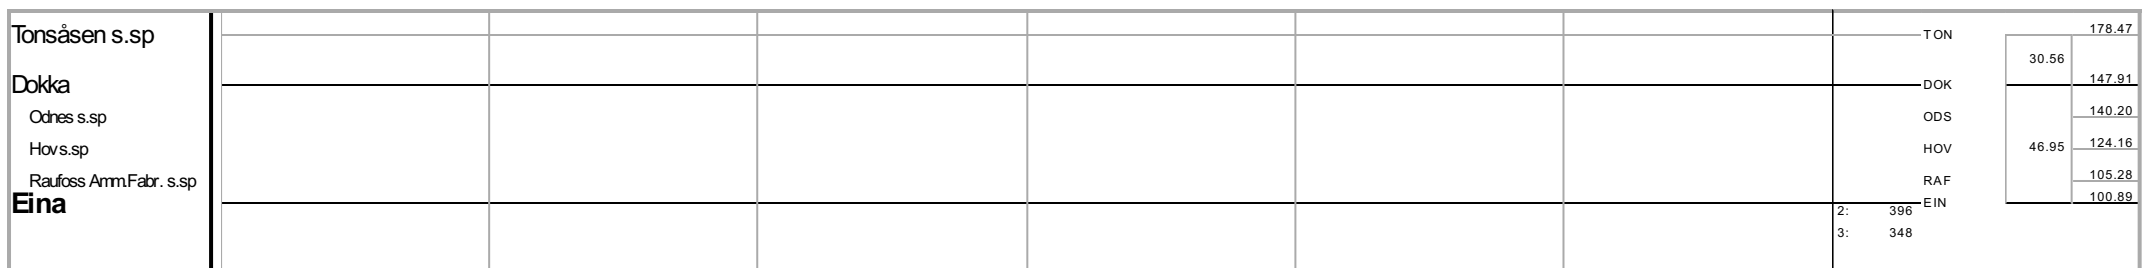

1) 200, 206, 211 Mandag - fredag i tiden 29. juni til 7. august.	23) 220 Alle dager i tiden 25. til 30. desember	46) 262 Mandag - fredag i tiden 15. desember til 26. juni; ikke 24. til 31. desember; også mandag - fredag i tiden 10. august til 11. desember
2) 200, 234, 275, 277, 278, 280 Mandag - fredag i tiden 15. desember til 26. juni	Alle dager i tiden 2. til 5. april	47) 264 Lørdag, søndag i tiden 14. desember til 28. juni; ikke 27., 28. desember, 4. april, 23. mai; også 1. januar, 6. april, 1., 14., 25. mai; lørdag, søndag i tiden 15. august til 12. desember
mandag - fredag i tiden 10. august til 11. desember	23, 24. mai	unntatt helligdager.
unntatt helligdager.	Alle dager i tiden 29. juni til 9. august.	48) 279, 282 Mandag - fredag i tiden 15. desember til 26. juni; ikke 24. desember; også mandag - fredag i tiden 10. august til 11. desember
3) 201 Mandag - fredag i tiden 15. desember til 24. april	24) 220, 222, 257 Alle dager i tiden 14. desember til 28. juni; ikke 24. til 31. desember, 2. til 5. april, 23., 24. mai; også Alle dager i tiden 10. august til 12. desember.	unntatt helligdager.
Alle dager i tiden 27. april til 3. juli; ikke 24. mai; også mandag - fredag i tiden 6. juli til 7. august	25) 222 Alle dager i tiden 26. til 30. desember	49) 5470 Sarpsborg - Åneby Fredag. Åneby - Sokna Lørdag.
Alle dager i tiden 10. august til 6. november	Alle dager i tiden 2. til 5. april	50) 5471 Torsdag.
mandag - fredag i tiden 9. november til 11. desember	23, 24. mai	51) 5505 Mandag - torsdag, unntatt helligdager.
unntatt helligdager; også 1., 14. mai.	Alle dager i tiden 29. juni til 9. august.	52) 5508 Bergen - Roa Mandag - torsdag, unntatt helligdager. Roa - Alnabru Tirsdag - fredag, unntatt dag etter helligdager.
4) 201, 235 Lørdag, søndag i tiden 14. desember til 26. april; ikke 4., 5. april; også lørdag, søndag i tiden 7. november til 12. desember.	26) 232 Lørdag, søndag i tiden 14. desember til 28. juni; ikke 4., 5. april, 24. mai; også 1., 14. mai; lørdag, søndag i tiden 15. august til 12. desember.	53) 5509 Alnabru - Voss Mandag - torsdag, unntatt helligdager. Voss - Bergen Tirsdag - fredag, unntatt dag etter helligdager.
5) 202 Lørdag, søndag i tiden 14. desember til 28. juni; ikke 4., 5. april, 24. mai; også lørdag, søndag i tiden 15. august til 12. desember.	27) 233 Mandag - fredag i tiden 15. desember til 30. april	54) 5510 Bergen - Ål Mandag - fredag, unntatt helligdager. Ål - Alnabru Tirsdag - lørdag, unntatt dag etter helligdager.
6) 203 24., 25. Mai.	mandag - fredag i tiden 2. november til 11. desember	55) 5511 Alnabru - Geilo Mandag - torsdag, unntatt helligdager. Geilo - Bergen Tirsdag - fredag, unntatt dag etter helligdager.
7) 203 Alle dager i tiden 2. til 6. april.	unntatt helligdager.	56) 5512 Bergen - Mjølfjell Mandag - torsdag, unntatt helligdager. Mjølfjell - Alnabru Tirsdag - fredag, unntatt dag etter helligdager.
8) 203 Lørdag, søndag i tiden 14. desember til 26. april; ikke 4., 5. april; også 26. desember; lørdag, søndag i tiden 7. november til 12. desember.	28) 233 Mandag - fredag i tiden 4. mai til 26. juni	57) 5513 Alnabru - Berghheim Fredag, unntatt helligdager. Berghheim - Bergen Lørdag, unntatt dag etter helligdager.
9) 203 Mandag - fredag i tiden 15. desember til 24. april	mandag - fredag i tiden 10. august til 30. oktober	58) 5515 Alnabru - Hønefoss Mandag - torsdag, unntatt helligdager. Hønefoss - Bergen Tirsdag - fredag, unntatt dag etter helligdager.
Alle dager i tiden 27. april til 6. november; ikke 24. mai; også mandag - fredag i tiden 9. november til 11. desember	unntatt helligdager.	59) 5520 Lørdag; ikke 4. april.
unntatt helligdager; også 1., 14. mai.	29) 235 Lørdag, søndag i tiden 2. mai til 28. juni; ikke 24. mai; også 1., 14. mai; lørdag, søndag i tiden 15. august til 1. november.	60) 5521 Alnabru - Våksdal Søndag. Våksdal - Bergen Mandag.
10) 204, 206, 230, 271, 272, 274, 10293 Mandag - fredag i tiden 15. desember til 26. juni; ikke 24. til 31. desember, 30. mars til 1. april, 15. mai; også mandag - fredag i tiden 10. august til 11. desember	30) 237 Alle dager i tiden 1. mai til 1. november; ikke 24. mai.	61) 5522 Bergen - Ål Søndag, helligdag; ikke 25. desember, 2. til 5. april, 24. mai. Ål - Alnabru Mandag, unntatt helligdager; også 27. desember, 2. januar, 7. april, 2., 15., 26. mai.
unntatt helligdager.	31) 237 Alle dager i tiden 14. desember til 30. april; ikke 25. desember, 2. til 5. april; også Alle dager i tiden 2. november til 12. desember.	62) 5523 Alnabru - Geilo Søndag, helligdag; ikke 25. desember, 2. til 5. april, 24. mai. Geilo - Bergen Mandag, unntatt helligdager; også 27. desember, 2. januar, 7. april, 2., 15., 26. mai.
11) 205 Lørdag, søndag i tiden 14. desember til 26. april	32) 238 Gjøvik - Jaren Mandag - onsdag i tiden 24. til 31. desember	63) 5525 Søndag, helligdag; ikke 25. desember, 2. til 5. april, 24. mai.
lørdag, søndag i tiden 7. november til 12. desember	Alle dager i tiden 30. mars til 1. april	64) 5560 Bergen - Dale Mandag - torsdag, unntatt helligdager. Dale - Alnabru Tirsdag - fredag, unntatt dag etter helligdager.
helligdag; ikke 1., 14., 25. mai.	15. mai	65) 5561 Alnabru - Voss Søndag, helligdag; ikke 25. desember, 2. til 5. april, 24. mai. Voss - Bergen Mandag, unntatt helligdager; også 27. desember, 2. januar, 7. april, 2., 15., 26. mai.
12) 205 Mandag - fredag i tiden 15. desember til 24. april	mandag - fredag i tiden 29. juni til 7. august. Jaren - Oslo S Mandag - onsdag i tiden 24. til 31. desember	66) 5564 Bergen - Dale Fredag, unntatt helligdager. Dale - Alnabru Lørdag, unntatt dag etter helligdager.
Alle dager i tiden 27. april til 6. november	Alle dager i tiden 30. mars til 1. april	67) 5569 Alnabru - Berghheim Mandag - torsdag, unntatt dag før helligdag; ikke 1. januar, 6. april, 14., 25. mai. Berghheim - Bergen Tirsdag - fredag, unntatt helligdager; ikke 2. januar, 7. april, 15., 26. mai.
mandag - fredag i tiden 9. november til 11. desember	15. mai	68) 5572 Bergen - Nesbyen Mandag - torsdag, unntatt helligdager. Nesbyen - Alnabru Tirsdag - fredag, unntatt dag etter helligdager.
unntatt helligdager; også 1., 14., 25. mai.	Alle dager i tiden 29. juni til 9. august.	69) 5574 Bergen - Berghheim Fredag, unntatt helligdager. Berghheim - Alnabru Lørdag, unntatt dag etter helligdager.
13) 208 Alle dager i tiden 14. desember til 28. juni; ikke 25. desember, 1. januar, 2. til 5. april, 24. mai; også Alle dager i tiden 10. august til 12. desember.	33) 239 Alle dager i tiden 1. mai til 1. november.	70) 10242 Alle dager i tiden 2. til 5. april.
14) 208 torsdag, 1. jan. 2015.	34) 239 Alle dager i tiden 14. desember til 30. april; ikke 25. desember; også Alle dager i tiden 2. november til 12. desember.	71) 44207, 44222 Lørdag.
15) 208, 210, 215, 217 Alle dager i tiden 29. juni til 9. august.	35) 240 Mandag - onsdag i tiden 24. til 31. desember	72) 44208 Sokna - Alnabru Lørdag. Alnabru - Arvika Søndag.
16) 210 Alle dager i tiden 14. desember til 28. juni	Alle dager i tiden 30. mars til 1. april	
Alle dager i tiden 10. august til 12. desember.	15. mai	
17) 211, 283, 284, 286, 287 Mandag - fredag i tiden 15. desember til 26. juni; ikke 24., 31. desember; også mandag - fredag i tiden 10. august til 11. desember	36) 241 Alle dager; ikke 25. desember, 2. til 5. april, 24. mai.	
unntatt helligdager.	37) 242 Lørdag, søndag i tiden 14. desember til 28. juni	
18) 213 Alle dager i tiden 14. desember til 28. juni; ikke 24., 31. desember; også lørdag, søndag i tiden 4. juli til 2. august	lørdag, søndag i tiden 15. august til 12. desember 2015	
Alle dager i tiden 8. august til 12. desember.	helligdag; ikke 25. desember 2014, 1. januar.	
19) 213, 216 onsdag, 31. des. 2014.	38) 243 Mandag - fredag, unntatt helligdager; ikke 24. til 31. desember, 30. mars til 1. april, 15. mai.	
20) 215, 217 Alle dager i tiden 14. desember til 28. juni; ikke 24., 31. desember; også Alle dager i tiden 10. august til 12. desember.	39) 246 Alle dager i tiden 14. desember til 28. juni; ikke 25. desember, 2. til 5. april, 24. mai; også Alle dager i tiden 10. august til 12. desember.	
21) 216, 218, 256 Alle dager; ikke 24., 31. desember.	40) 247 Oslo S - Jaren Mandag - fredag, unntatt helligdager; ikke 24., 31. desember. Jaren - Gjøvik Mandag - fredag i tiden 29. juni til 7. august.	
22) 219 Oslo S - Roa Alle dager i tiden 14. desember til 28. juni; ikke 24. til 31. desember, 2. til 5. april, 23., 24. mai; også Alle dager i tiden 10. august til 12. desember. Roa - Jaren Alle dager i tiden 15. desember til 29. juni; ikke 25. desember til 1. januar, 3. til 6. april, 24., 25. mai; også Alle dager i tiden 11. august til 13. desember. Jaren - Gjøvik Tirsdag - lørdag i tiden 16. desember til 27. juni; ikke 25. desember til 1. januar; også tirsdag - lørdag i tiden 11. august til 12. desember	41) 251, 258 Alle dager, unntatt dag før helligdag; ikke 4. april; også 1., 30. april, 13. mai.	
unntatt dag etter helligdag.	42) 253 Alle dager i tiden 14. desember til 28. juni; ikke 24., 25., 31. desember; også Alle dager i tiden 10. august til 12. desember.	
	43) 254 Lørdag, søndag, helligdag; ikke 25. desember, 2. til 5. april, 24. mai.	
	44) 255 Mandag - fredag, unntatt helligdager; ikke 24., 31. desember.	
	45) 259 Oslo S - Jaren Alle dager i tiden 25. til 30. desember	
	Alle dager i tiden 2. til 5. april	
	23, 24. mai	
	Alle dager i tiden 29. juni til 9. august. Jaren - Eina 29., 30. Desember	
	mandag - fredag i tiden 29. juni til 7. august. Eina - Gjøvik 30., 31. Desember	
	tirsdag - lørdag i tiden 30. juni til 8. august.	