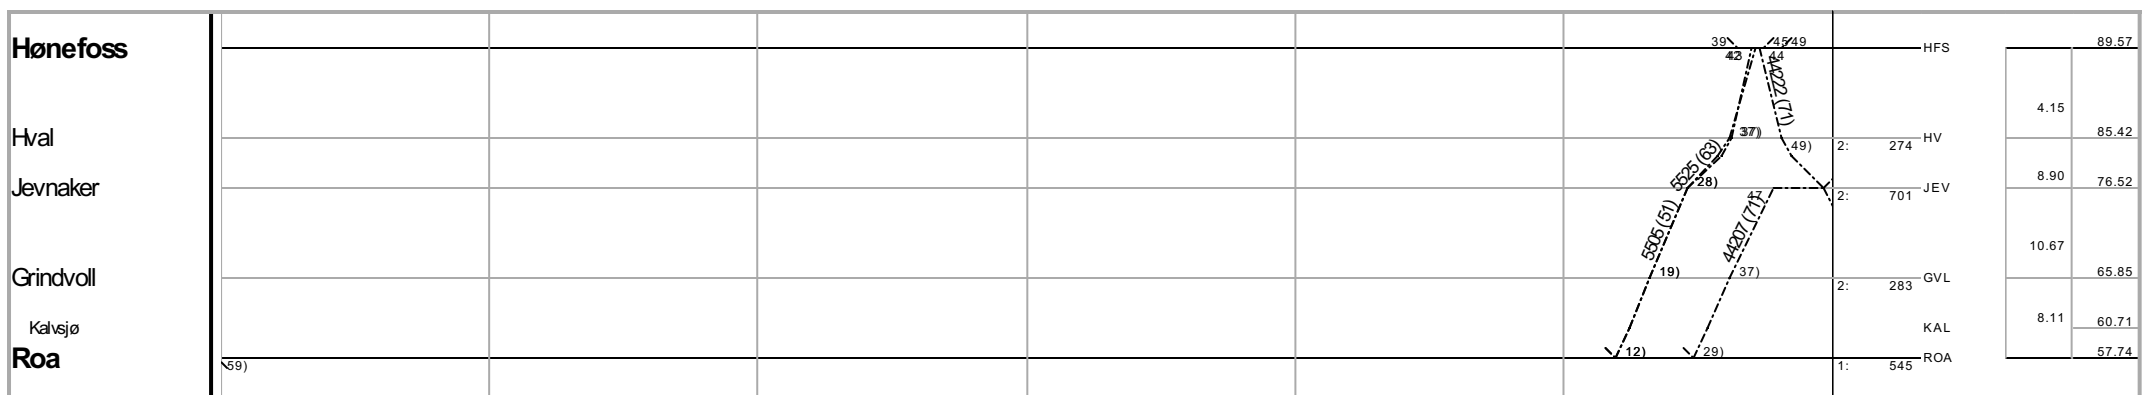

1) 200, 206, 211 Mandag - fredag i tiden 29. juni til 7. august.	23) 220 Alle dager i tiden 25. til 30. desember	46) 262 Mandag - fredag i tiden 15. desember til 26. juni; ikke 24. til 31. desember; også mandag - fredag i tiden 10. august til 11. desember
2) 200, 234, 275, 277, 278, 280 Mandag - fredag i tiden 15. desember til 26. juni	Alle dager i tiden 2. til 5. april	47) 264 Lørdag, søndag i tiden 14. desember til 28. juni; ikke 27., 28. desember, 4. april, 23. mai; også 1. januar, 6. april, 1., 14., 25. mai; lørdag, søndag i tiden 15. august til 12. desember
mandag - fredag i tiden 10. august til 11. desember	23, 24. mai	unntatt helligdager.
unntatt helligdager.	Alle dager i tiden 29. juni til 9. august.	48) 279, 282 Mandag - fredag i tiden 15. desember til 26. juni; ikke 24. desember; også mandag - fredag i tiden 10. august til 11. desember
3) 201 Mandag - fredag i tiden 15. desember til 24. april	24) 220, 222, 257 Alle dager i tiden 14. desember til 28. juni; ikke 24. til 31. desember, 2. til 5. april, 23., 24. mai; også Alle dager i tiden 10. august til 12. desember.	unntatt helligdager.
Alle dager i tiden 27. april til 3. juli; ikke 24. mai; også mandag - fredag i tiden 6. juli til 7. august	25) 222 Alle dager i tiden 26. til 30. desember	49) 5470 Sarpsborg - Åneby Fredag. Åneby - Sokna Lørdag.
Alle dager i tiden 10. august til 6. november	Alle dager i tiden 2. til 5. april	50) 5471 Torsdag.
mandag - fredag i tiden 9. november til 11. desember	23, 24. mai	51) 5505 Mandag - torsdag, unntatt helligdager.
unntatt helligdager; også 1., 14. mai.	Alle dager i tiden 29. juni til 9. august.	52) 5508 Bergen - Roa Mandag - torsdag, unntatt helligdager. Roa - Alnabru Tirsdag - fredag, unntatt dag etter helligdager.
4) 201, 235 Lørdag, søndag i tiden 14. desember til 26. april; ikke 4., 5. april; også lørdag, søndag i tiden 7. november til 12. desember.	26) 232 Lørdag, søndag i tiden 14. desember til 28. juni; ikke 4., 5. april, 24. mai; også 1., 14. mai; lørdag, søndag i tiden 15. august til 12. desember.	53) 5509 Alnabru - Voss Mandag - torsdag, unntatt helligdager. Voss - Bergen Tirsdag - fredag, unntatt dag etter helligdager.
5) 202 Lørdag, søndag i tiden 14. desember til 28. juni; ikke 4., 5. april, 24. mai; også lørdag, søndag i tiden 15. august til 12. desember.	27) 233 Mandag - fredag i tiden 15. desember til 30. april	54) 5510 Bergen - Ål Mandag - fredag, unntatt helligdager. Ål - Alnabru Tirsdag - lørdag, unntatt dag etter helligdager.
6) 203 24., 25. Mai.	mandag - fredag i tiden 2. november til 11. desember	55) 5511 Alnabru - Geilo Mandag - torsdag, unntatt helligdager. Geilo - Bergen Tirsdag - fredag, unntatt dag etter helligdager.
7) 203 Alle dager i tiden 2. til 6. april.	unntatt helligdager.	56) 5512 Bergen - Mjølfjell Mandag - torsdag, unntatt helligdager. Mjølfjell - Alnabru Tirsdag - fredag, unntatt dag etter helligdager.
8) 203 Lørdag, søndag i tiden 14. desember til 26. april; ikke 4., 5. april; også 26. desember; lørdag, søndag i tiden 7. november til 12. desember.	28) 233 Mandag - fredag i tiden 4. mai til 26. juni	57) 5513 Alnabru - Berghheim Fredag, unntatt helligdager. Berghheim - Bergen Lørdag, unntatt dag etter helligdager.
9) 203 Mandag - fredag i tiden 15. desember til 24. april	mandag - fredag i tiden 10. august til 30. oktober	58) 5515 Alnabru - Hønefoss Mandag - torsdag, unntatt helligdager. Hønefoss - Bergen Tirsdag - fredag, unntatt dag etter helligdager.
Alle dager i tiden 27. april til 6. november; ikke 24. mai; også mandag - fredag i tiden 9. november til 11. desember	unntatt helligdager.	59) 5520 Lørdag; ikke 4. april.
unntatt helligdager; også 1., 14. mai.	29) 235 Lørdag, søndag i tiden 2. mai til 28. juni; ikke 24. mai; også 1., 14. mai; lørdag, søndag i tiden 15. august til 1. november.	60) 5521 Alnabru - Våksdal Søndag. Våksdal - Bergen Mandag.
10) 204, 206, 230, 271, 272, 274, 10293 Mandag - fredag i tiden 15. desember til 26. juni; ikke 24. til 31. desember, 30. mars til 1. april, 15. mai; også mandag - fredag i tiden 10. august til 11. desember	30) 237 Alle dager i tiden 1. mai til 1. november; ikke 24. mai.	61) 5522 Bergen - Ål Søndag, helligdag; ikke 25. desember, 2. til 5. april, 24. mai. Ål - Alnabru Mandag, unntatt helligdager; også 27. desember, 2. januar, 7. april, 2., 15., 26. mai.
unntatt helligdager.	31) 237 Alle dager i tiden 14. desember til 30. april; ikke 25. desember, 2. til 5. april; også Alle dager i tiden 2. november til 12. desember.	62) 5523 Alnabru - Geilo Søndag, helligdag; ikke 25. desember, 2. til 5. april, 24. mai. Geilo - Bergen Mandag, unntatt helligdager; også 27. desember, 2. januar, 7. april, 2., 15., 26. mai.
11) 205 Lørdag, søndag i tiden 14. desember til 26. april	32) 238 Gjøvik - Jaren Mandag - onsdag i tiden 24. til 31. desember	63) 5525 Søndag, helligdag; ikke 25. desember, 2. til 5. april, 24. mai.
lørdag, søndag i tiden 7. november til 12. desember	Alle dager i tiden 30. mars til 1. april	64) 5560 Bergen - Dale Mandag - torsdag, unntatt helligdager. Dale - Alnabru Tirsdag - fredag, unntatt dag etter helligdager.
helligdag; ikke 1., 14., 25. mai.	15. mai	65) 5561 Alnabru - Voss Søndag, helligdag; ikke 25. desember, 2. til 5. april, 24. mai. Voss - Bergen Mandag, unntatt helligdager; også 27. desember, 2. januar, 7. april, 2., 15., 26. mai.
12) 205 Mandag - fredag i tiden 15. desember til 24. april	mandag - fredag i tiden 29. juni til 7. august. Jaren - Oslo S Mandag - onsdag i tiden 24. til 31. desember	66) 5564 Bergen - Dale Fredag, unntatt helligdager. Dale - Alnabru Lørdag, unntatt dag etter helligdager.
Alle dager i tiden 27. april til 6. november	Alle dager i tiden 30. mars til 1. april	67) 5569 Alnabru - Berghheim Mandag - torsdag, unntatt dag før helligdag; ikke 1. januar, 6. april, 14., 25. mai. Berghheim - Bergen Tirsdag - fredag, unntatt helligdager; ikke 2. januar, 7. april, 15., 26. mai.
mandag - fredag i tiden 9. november til 11. desember	15. mai	68) 5572 Bergen - Nesbyen Mandag - torsdag, unntatt helligdager. Nesbyen - Alnabru Tirsdag - fredag, unntatt dag etter helligdager.
unntatt helligdager; også 1., 14., 25. mai.	Alle dager i tiden 29. juni til 9. august.	69) 5574 Bergen - Berghheim Fredag, unntatt helligdager. Berghheim - Alnabru Lørdag, unntatt dag etter helligdager.
13) 208 Alle dager i tiden 14. desember til 28. juni; ikke 25. desember, 1. januar, 2. til 5. april, 24. mai; også Alle dager i tiden 10. august til 12. desember.	33) 239 Alle dager i tiden 1. mai til 1. november.	70) 10242 Alle dager i tiden 2. til 5. april.
14) 208 torsdag, 1. jan. 2015.	34) 239 Alle dager i tiden 14. desember til 30. april; ikke 25. desember; også Alle dager i tiden 2. november til 12. desember.	71) 44207, 44222 Lørdag.
15) 208, 210, 215, 217 Alle dager i tiden 29. juni til 9. august.	35) 240 Mandag - onsdag i tiden 24. til 31. desember	72) 44208 Sokna - Alnabru Lørdag. Alnabru - Arvika Søndag.
16) 210 Alle dager i tiden 14. desember til 28. juni	Alle dager i tiden 30. mars til 1. april	
Alle dager i tiden 10. august til 12. desember.	15. mai	
17) 211, 283, 284, 286, 287 Mandag - fredag i tiden 15. desember til 26. juni; ikke 24., 31. desember; også mandag - fredag i tiden 10. august til 11. desember	36) 241 Alle dager; ikke 25. desember, 2. til 5. april, 24. mai.	
unntatt helligdager.	37) 242 Lørdag, søndag i tiden 14. desember til 28. juni	
18) 213 Alle dager i tiden 14. desember til 28. juni; ikke 24., 31. desember; også lørdag, søndag i tiden 4. juli til 2. august	lørdag, søndag i tiden 15. august til 12. desember 2015	
Alle dager i tiden 8. august til 12. desember.	helligdag; ikke 25. desember 2014, 1. januar.	
19) 213, 216 onsdag, 31. des. 2014.	38) 243 Mandag - fredag, unntatt helligdager; ikke 24. til 31. desember, 30. mars til 1. april, 15. mai.	
20) 215, 217 Alle dager i tiden 14. desember til 28. juni; ikke 24., 31. desember; også Alle dager i tiden 10. august til 12. desember.	39) 246 Alle dager i tiden 14. desember til 28. juni; ikke 25. desember, 2. til 5. april, 24. mai; også Alle dager i tiden 10. august til 12. desember.	
21) 216, 218, 256 Alle dager; ikke 24., 31. desember.	40) 247 Oslo S - Jaren Mandag - fredag, unntatt helligdager; ikke 24., 31. desember. Jaren - Gjøvik Mandag - fredag i tiden 29. juni til 7. august.	
22) 219 Oslo S - Roa Alle dager i tiden 14. desember til 28. juni; ikke 24. til 31. desember, 2. til 5. april, 23., 24. mai; også Alle dager i tiden 10. august til 12. desember. Roa - Jaren Alle dager i tiden 15. desember til 29. juni; ikke 25. desember til 1. januar, 3. til 6. april, 24., 25. mai; også Alle dager i tiden 11. august til 13. desember. Jaren - Gjøvik Tirsdag - lørdag i tiden 16. desember til 27. juni; ikke 25. desember til 1. januar; også tirsdag - lørdag i tiden 11. august til 12. desember	41) 251, 258 Alle dager, unntatt dag før helligdag; ikke 4. april; også 1., 30. april, 13. mai.	
unntatt dag etter helligdag.	42) 253 Alle dager i tiden 14. desember til 28. juni; ikke 24., 25., 31. desember; også Alle dager i tiden 10. august til 12. desember.	
	43) 254 Lørdag, søndag, helligdag; ikke 25. desember, 2. til 5. april, 24. mai.	
	44) 255 Mandag - fredag, unntatt helligdager; ikke 24., 31. desember.	
	45) 259 Oslo S - Jaren Alle dager i tiden 25. til 30. desember	
	Alle dager i tiden 2. til 5. april	
	23, 24. mai	
	Alle dager i tiden 29. juni til 9. august. Jaren - Eina 29., 30. Desember	
	mandag - fredag i tiden 29. juni til 7. august. Eina - Gjøvik 30., 31. Desember	
	tirsdag - lørdag i tiden 30. juni til 8. august.	