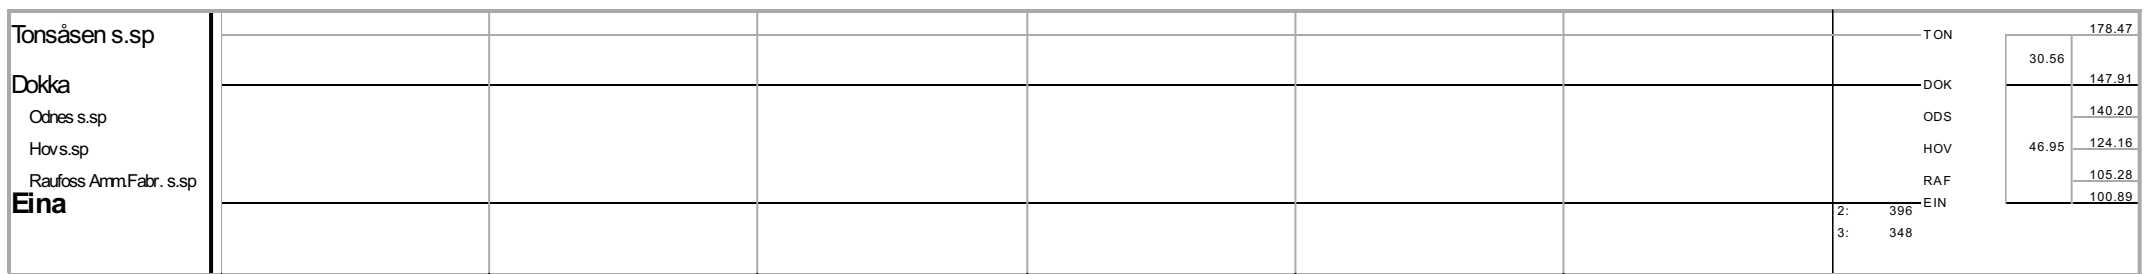

1) 200, 206, 211 Mandag - fredag i tiden 29. juni til 7. august.	23) 220 Alle dager i tiden 25. til 30. desember	46) 262 Mandag - fredag i tiden 15. desember til 26. juni; ikke 24. til 31. desember; også mandag - fredag i tiden 10. august til 11. desember
2) 200, 234, 275, 277, 278, 280 Mandag - fredag i tiden 15. desember til 26. juni	Alle dager i tiden 2. til 5. april	47) 264 Lørdag, søndag i tiden 14. desember til 28. juni; ikke 27., 28. desember, 4. april, 23. mai; også 1. januar, 6. april, 1., 14., 25. mai; lørdag, søndag i tiden 15. august til 12. desember
mandag - fredag i tiden 10. august til 11. desember	23, 24. mai	unntatt helligdager.
unntatt helligdager.	Alle dager i tiden 29. juni til 9. august.	48) 279, 282 Mandag - fredag i tiden 15. desember til 26. juni; ikke 24. desember; også mandag - fredag i tiden 10. august til 11. desember
3) 201 Mandag - fredag i tiden 15. desember til 24. april	24) 220, 222, 257 Alle dager i tiden 14. desember til 28. juni; ikke 24. til 31. desember, 2. til 5. april, 23., 24. mai; også Alle dager i tiden 10. august til 12. desember.	unntatt helligdager.
Alle dager i tiden 27. april til 3. juli; ikke 24. mai; også mandag - fredag i tiden 6. juli til 7. august	25) 222 Alle dager i tiden 26. til 30. desember	49) 5470 Sarpsborg - Åneby Fredag. Åneby - Sokna Lørdag.
Alle dager i tiden 10. august til 6. november	Alle dager i tiden 2. til 5. april	50) 5471 Torsdag.
mandag - fredag i tiden 9. november til 11. desember	23, 24. mai	51) 5505 Mandag - torsdag, unntatt helligdager.
unntatt helligdager; også 1., 14. mai.	Alle dager i tiden 29. juni til 9. august.	52) 5508 Bergen - Roa Mandag - torsdag, unntatt helligdager. Roa - Alnabru Tirsdag - fredag, unntatt dag etter helligdager.
4) 201, 235 Lørdag, søndag i tiden 14. desember til 26. april; ikke 4., 5. april; også lørdag, søndag i tiden 7. november til 12. desember.	26) 232 Lørdag, søndag i tiden 14. desember til 28. juni; ikke 4., 5. april, 24. mai; også 1., 14. mai; lørdag, søndag i tiden 15. august til 12. desember.	53) 5509 Alnabru - Voss Mandag - torsdag, unntatt helligdager. Voss - Bergen Tirsdag - fredag, unntatt dag etter helligdager.
5) 202 Lørdag, søndag i tiden 14. desember til 28. juni; ikke 4., 5. april, 24. mai; også lørdag, søndag i tiden 15. august til 12. desember.	27) 233 Mandag - fredag i tiden 15. desember til 30. april	54) 5510 Bergen - Ål Mandag - fredag, unntatt helligdager. Ål - Alnabru Tirsdag - lørdag, unntatt dag etter helligdager.
6) 203 24., 25. Mai.	mandag - fredag i tiden 2. november til 11. desember	55) 5511 Alnabru - Geilo Mandag - torsdag, unntatt helligdager. Geilo - Bergen Tirsdag - fredag, unntatt dag etter helligdager.
7) 203 Alle dager i tiden 2. til 6. april.	unntatt helligdager.	56) 5512 Bergen - Mjølfjell Mandag - torsdag, unntatt helligdager. Mjølfjell - Alnabru Tirsdag - fredag, unntatt dag etter helligdager.
8) 203 Lørdag, søndag i tiden 14. desember til 26. april; ikke 4., 5. april; også 26. desember; lørdag, søndag i tiden 7. november til 12. desember.	28) 233 Mandag - fredag i tiden 4. mai til 26. juni	57) 5513 Alnabru - Berghheim Fredag, unntatt helligdager. Berghheim - Bergen Lørdag, unntatt dag etter helligdager.
9) 203 Mandag - fredag i tiden 15. desember til 24. april	mandag - fredag i tiden 10. august til 30. oktober	58) 5515 Alnabru - Hønefoss Mandag - torsdag, unntatt helligdager. Hønefoss - Bergen Tirsdag - fredag, unntatt dag etter helligdager.
Alle dager i tiden 27. april til 6. november; ikke 24. mai; også mandag - fredag i tiden 9. november til 11. desember	unntatt helligdager.	59) 5520 Lørdag; ikke 4. april.
unntatt helligdager; også 1., 14. mai.	29) 235 Lørdag, søndag i tiden 2. mai til 28. juni; ikke 24. mai; også 1., 14. mai; lørdag, søndag i tiden 15. august til 1. november.	60) 5521 Alnabru - Våksdal Søndag. Våksdal - Bergen Mandag.
10) 204, 206, 230, 271, 272, 274, 10293 Mandag - fredag i tiden 15. desember til 26. juni; ikke 24. til 31. desember, 30. mars til 1. april, 15. mai; også mandag - fredag i tiden 10. august til 11. desember	30) 237 Alle dager i tiden 1. mai til 1. november; ikke 24. mai.	61) 5522 Bergen - Ål Søndag, helligdag; ikke 25. desember, 2. til 5. april, 24. mai. Ål - Alnabru Mandag, unntatt helligdager; også 27. desember, 2. januar, 7. april, 2., 15., 26. mai.
unntatt helligdager.	31) 237 Alle dager i tiden 14. desember til 30. april; ikke 25. desember, 2. til 5. april; også Alle dager i tiden 2. november til 12. desember.	62) 5523 Alnabru - Geilo Søndag, helligdag; ikke 25. desember, 2. til 5. april, 24. mai. Geilo - Bergen Mandag, unntatt helligdager; også 27. desember, 2. januar, 7. april, 2., 15., 26. mai.
11) 205 Lørdag, søndag i tiden 14. desember til 26. april	32) 238 Gjøvik - Jaren Mandag - onsdag i tiden 24. til 31. desember	63) 5525 Søndag, helligdag; ikke 25. desember, 2. til 5. april, 24. mai.
lørdag, søndag i tiden 7. november til 12. desember	Alle dager i tiden 30. mars til 1. april	64) 5560 Bergen - Dale Mandag - torsdag, unntatt helligdager. Dale - Alnabru Tirsdag - fredag, unntatt dag etter helligdager.
helligdag; ikke 1., 14., 25. mai.	15. mai	65) 5561 Alnabru - Voss Søndag, helligdag; ikke 25. desember, 2. til 5. april, 24. mai. Voss - Bergen Mandag, unntatt helligdager; også 27. desember, 2. januar, 7. april, 2., 15., 26. mai.
12) 205 Mandag - fredag i tiden 15. desember til 24. april	mandag - fredag i tiden 29. juni til 7. august. Jaren - Oslo S Mandag - onsdag i tiden 24. til 31. desember	66) 5564 Bergen - Dale Fredag, unntatt helligdager. Dale - Alnabru Lørdag, unntatt dag etter helligdager.
Alle dager i tiden 27. april til 6. november	Alle dager i tiden 30. mars til 1. april	67) 5569 Alnabru - Berghheim Mandag - torsdag, unntatt dag før helligdag; ikke 1. januar, 6. april, 14., 25. mai. Berghheim - Bergen Tirsdag - fredag, unntatt helligdager; ikke 2. januar, 7. april, 15., 26. mai.
mandag - fredag i tiden 9. november til 11. desember	15. mai	68) 5572 Bergen - Nesbyen Mandag - torsdag, unntatt helligdager. Nesbyen - Alnabru Tirsdag - fredag, unntatt dag etter helligdager.
unntatt helligdager; også 1., 14., 25. mai.	Alle dager i tiden 29. juni til 9. august.	69) 5574 Bergen - Berghheim Fredag, unntatt helligdager. Berghheim - Alnabru Lørdag, unntatt dag etter helligdager.
13) 208 Alle dager i tiden 14. desember til 28. juni; ikke 25. desember, 1. januar, 2. til 5. april, 24. mai; også Alle dager i tiden 10. august til 12. desember.	33) 239 Alle dager i tiden 1. mai til 1. november.	70) 10242 Alle dager i tiden 2. til 5. april.
14) 208 torsdag, 1. jan. 2015.	34) 239 Alle dager i tiden 14. desember til 30. april; ikke 25. desember; også Alle dager i tiden 2. november til 12. desember.	71) 44207, 44222 Lørdag.
15) 208, 210, 215, 217 Alle dager i tiden 29. juni til 9. august.	35) 240 Mandag - onsdag i tiden 24. til 31. desember	72) 44208 Sokna - Alnabru Lørdag. Alnabru - Arvika Søndag.
16) 210 Alle dager i tiden 14. desember til 28. juni	Alle dager i tiden 30. mars til 1. april	
Alle dager i tiden 10. august til 12. desember.	15. mai	
17) 211, 283, 284, 286, 287 Mandag - fredag i tiden 15. desember til 26. juni; ikke 24., 31. desember; også mandag - fredag i tiden 10. august til 11. desember	36) 241 Alle dager; ikke 25. desember, 2. til 5. april, 24. mai.	
unntatt helligdager.	37) 242 Lørdag, søndag i tiden 14. desember til 28. juni	
18) 213 Alle dager i tiden 14. desember til 28. juni; ikke 24., 31. desember; også lørdag, søndag i tiden 4. juli til 2. august	lørdag, søndag i tiden 15. august til 12. desember 2015	
Alle dager i tiden 8. august til 12. desember.	helligdag; ikke 25. desember 2014, 1. januar.	
19) 213, 216 onsdag, 31. des. 2014.	38) 243 Mandag - fredag, unntatt helligdager; ikke 24. til 31. desember, 30. mars til 1. april, 15. mai.	
20) 215, 217 Alle dager i tiden 14. desember til 28. juni; ikke 24., 31. desember; også Alle dager i tiden 10. august til 12. desember.	39) 246 Alle dager i tiden 14. desember til 28. juni; ikke 25. desember, 2. til 5. april, 24. mai; også Alle dager i tiden 10. august til 12. desember.	
21) 216, 218, 256 Alle dager; ikke 24., 31. desember.	40) 247 Oslo S - Jaren Mandag - fredag, unntatt helligdager; ikke 24., 31. desember. Jaren - Gjøvik Mandag - fredag i tiden 29. juni til 7. august.	
22) 219 Oslo S - Roa Alle dager i tiden 14. desember til 28. juni; ikke 24. til 31. desember, 2. til 5. april, 23., 24. mai; også Alle dager i tiden 10. august til 12. desember. Roa - Jaren Alle dager i tiden 15. desember til 29. juni; ikke 25. desember til 1. januar, 3. til 6. april, 24., 25. mai; også Alle dager i tiden 11. august til 13. desember. Jaren - Gjøvik Tirsdag - lørdag i tiden 16. desember til 27. juni; ikke 25. desember til 1. januar; også tirsdag - lørdag i tiden 11. august til 12. desember	41) 251, 258 Alle dager, unntatt dag før helligdag; ikke 4. april; også 1., 30. april, 13. mai.	
unntatt dag etter helligdag.	42) 253 Alle dager i tiden 14. desember til 28. juni; ikke 24., 25., 31. desember; også Alle dager i tiden 10. august til 12. desember.	
	43) 254 Lørdag, søndag, helligdag; ikke 25. desember, 2. til 5. april, 24. mai.	
	44) 255 Mandag - fredag, unntatt helligdager; ikke 24., 31. desember.	
	45) 259 Oslo S - Jaren Alle dager i tiden 25. til 30. desember	
	Alle dager i tiden 2. til 5. april	
	23, 24. mai	
	Alle dager i tiden 29. juni til 9. august. Jaren - Eina 29., 30. Desember	
	mandag - fredag i tiden 29. juni til 7. august. Eina - Gjøvik 30., 31. Desember	
	tirsdag - lørdag i tiden 30. juni til 8. august.	